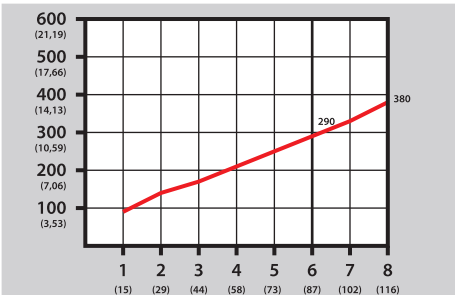

Flow l/min(cfm) / bar(psi)