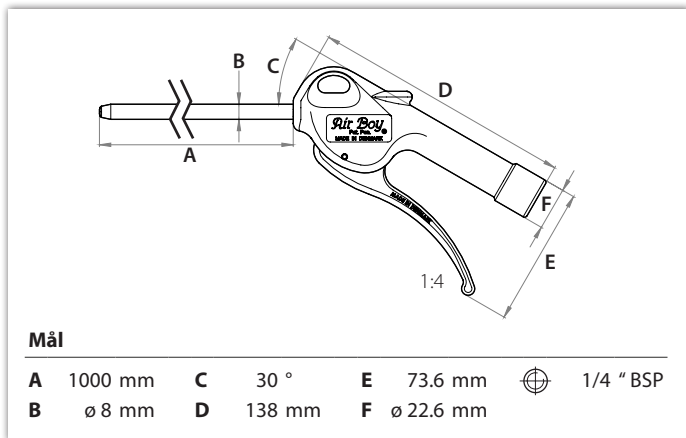

Air Boy® Classic

Stærk, slagfast, trinløs regulering & lækagefri!

Blæsepistol med 1000mm lige blæserør, ø8mm

Det ergonomiske design fra JWL er en klassiker. Vi anvender lufttrykket til at lette aktiveringen af håndtaget, så det er let, præcist og enkelt at betjene.

Air Boy® Classic er bla. fremstillet i slagfast acetalplast (POM)

25
Year Warranty
Jahre Garantie
ans de Garantie
años de garantía
års garanti

Holdbarheden på vores blæsepistoler er helt i top - også efter 28 millioner aktiveringer. Vi er derfor også stolte over at kunne tilbyde dig hele 25 års garanti på ventilsystemet i din Air Boy® blæsepistol!

Materialer

Håndtag & aftrækker	Acetal plast
Ventil	Acetal plast
Pakninger / O-ringe	Nitril
Blæserør & aksel	Stål, el. galvaniseret
Fjeder	Hærdet fjedertråd

Specifikationer

	Max 16 bar
	380 l/min (8 bar)
	85 dB (8 bar), 84 dB (6 bar)
	-10°C til +80°C
	~0,105 kg

Direktiver

	2003/10/CE	Max 85 dB	OK
	OSHA 1910.95 (b)	Max 90 dB 8 hr	OK
	OSHA STD 1-13.1	Max 30 psi når blokeret	-

Flow l/min(cfm) / bar(psi)

Støjniveau dB / bar(psi)

Blæsekraft Newton (g) / bar(psi)