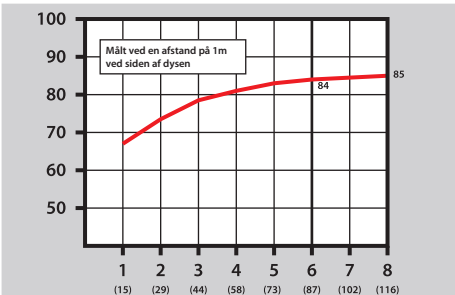

Støjniveau dB / bar(psi)