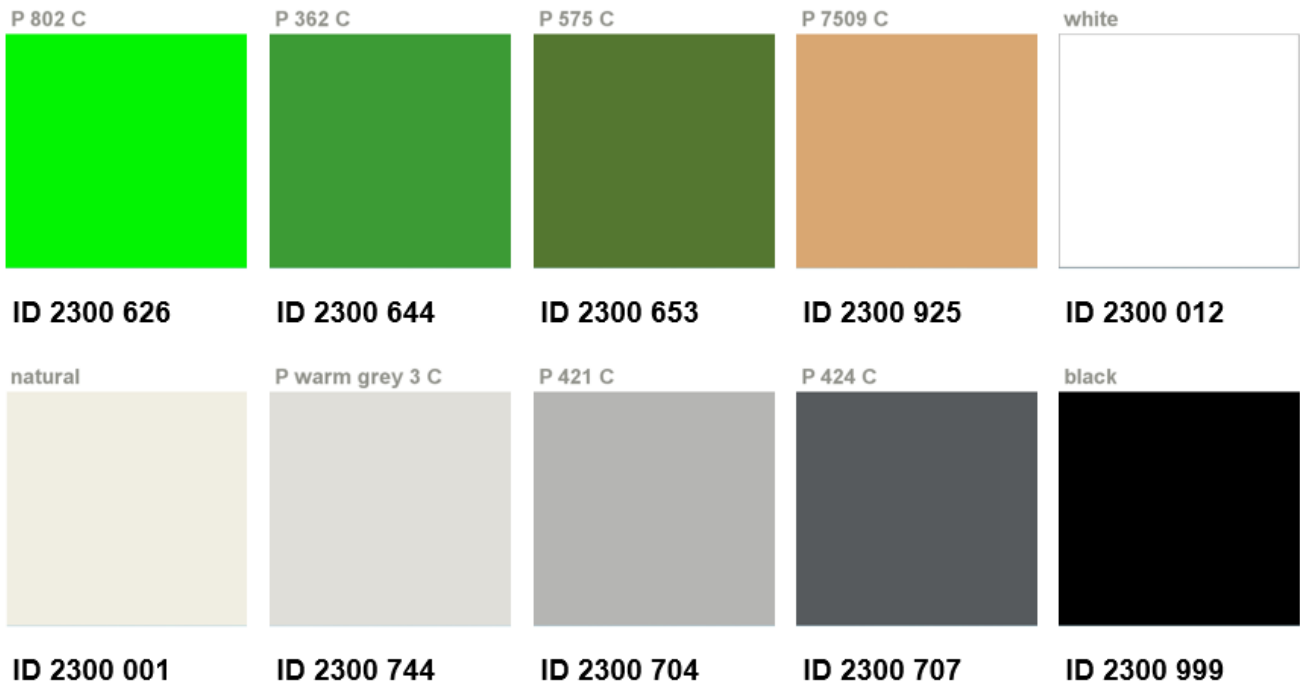

Verfügbare Farben

Available colors

ISODUR – verfügbare Farben

ISODUR - available colors

P 388 C	P 108 C	P 151 C	P 811 C	P 166 C
ID 2300 121	ID 2300 173	ID 2300 170	ID 2300 147	ID 2300 144
P 179 C	P 185 C	P 187 C	P 1815 C	P 806 C
ID 2300 301	ID 2300 385	ID 2300 346	ID 2300 392	ID 2300 326
P 527 C	P 2905 C	P 299 C	P 286 C	P 344 C
ID 2300 578	ID 2300 503	ID 2300 504	ID 2300 502	ID 2300 603

Verfügbare Farben Available colors

Farbeinstellungen sowie spezielle Effektpigmentierungen (Flitter, Metallic etc.) für andere technische Folien auf Anfrage.

(Wir weisen ausdrücklich darauf hin, dass der in den Abbildungen vermittelte Farbeindruck deutlich von den tatsächlichen Produkten in der Realität abweichen kann.)

Color settings and special pigment effects (glitter, metallic etc.) for other technical films on request.

(We expressly point out that the color impression of the pictures can vary considerably from the actual products in reality.)