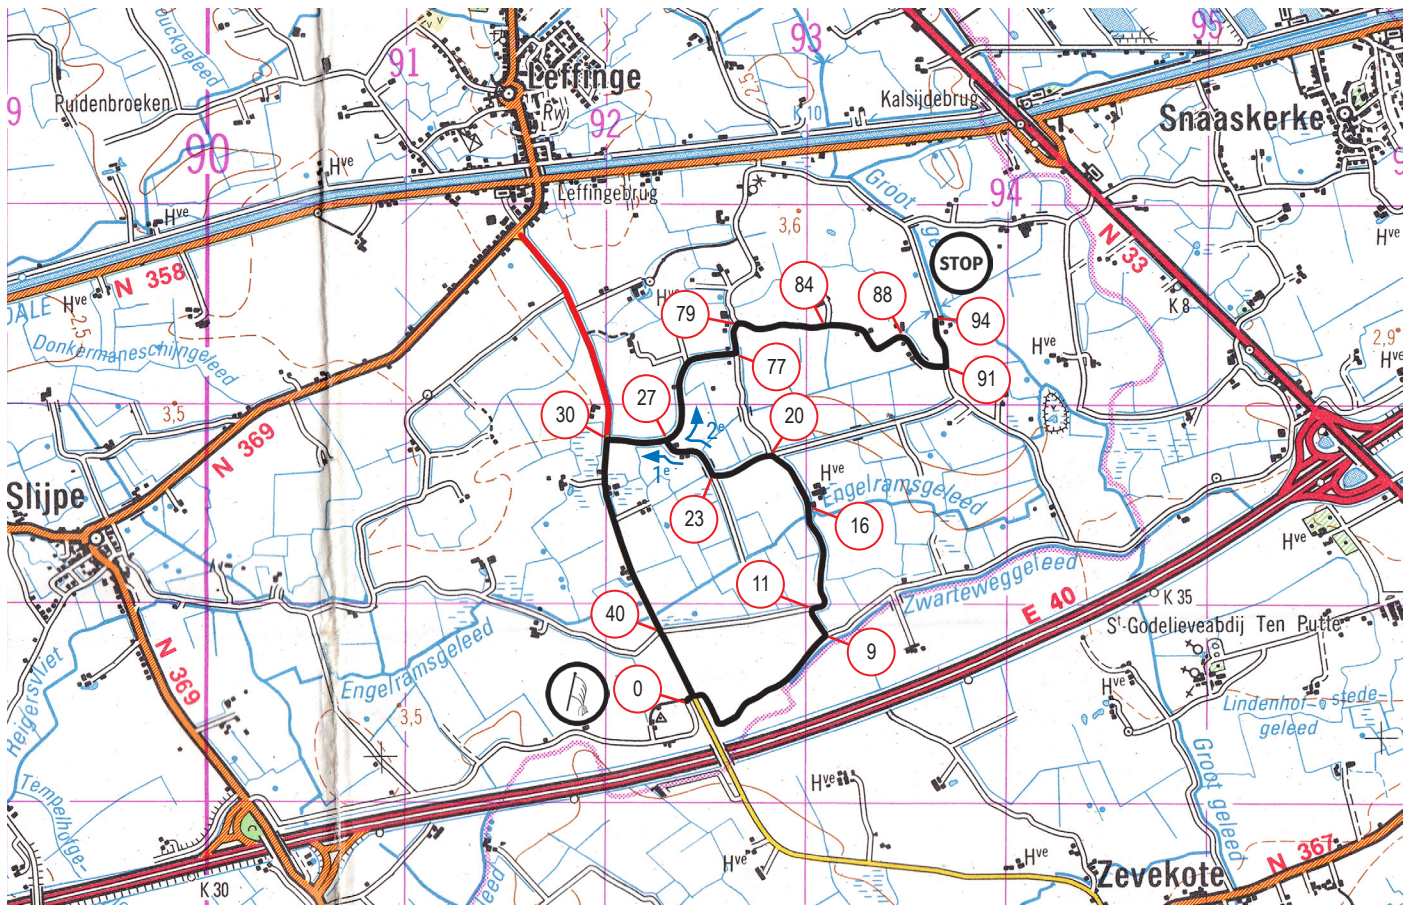

HEMICUDA RALLY
SS Middelkerke
9,40 km

- Start Zwarteweg
 Langekoestalstraat, Cabinestraat, Zevekotesteenweg, Zwarteweg,
 Langekoestalstraat, Cabinestraat, Dimmereieweg, Langekoestalstraat, Onze-Lieve-Vrouwstraat
 FF Snippgatstraat

— Evacuatiweg:
 Zevekotesteenweg, richting Leffinge