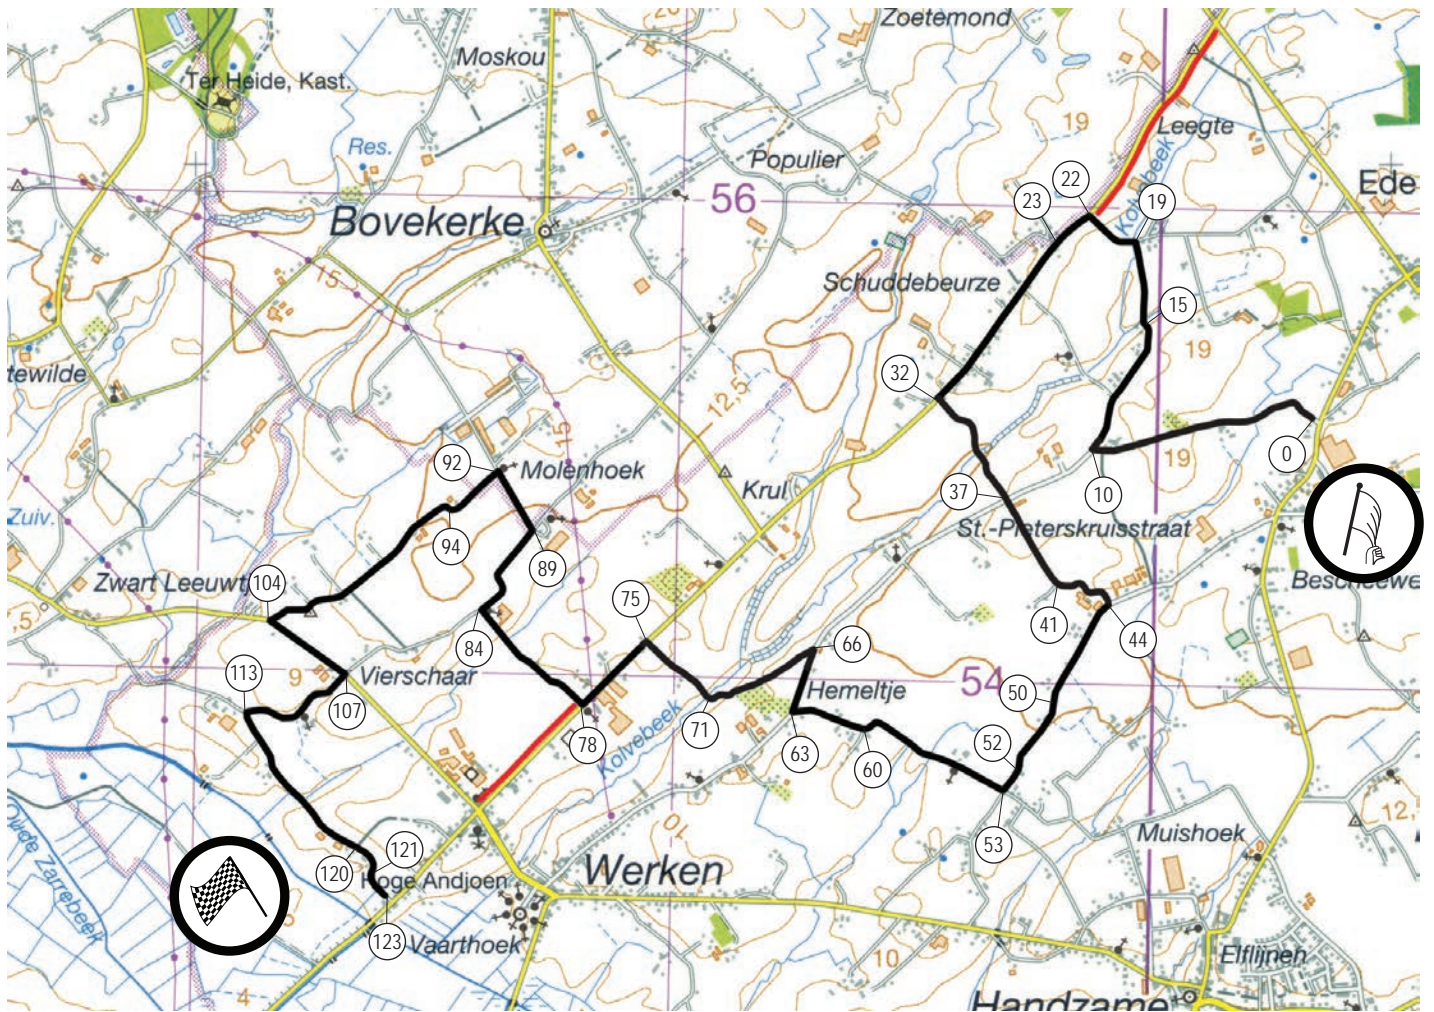

HEMICUDA RALLY
SS KORTEMARK
12,3 km

- Start (0) Hogestraat, Kortemark
(10) Pollaertstraat, (22) Steenstraat, (32) Sint-Pieterskruisstraat, (44) Noordbosstraat,
(53) Hemelstraat, (63) Hogestraat, (66) Watermolenstraat, (75) Steenstraat, (78) Steenstraat,
(84) Bovekerkemolenstraat, (89) Molenhoek [Koekelare], (92) Kaaistraat [Kortemark],
(104) Vladslostraat, (107) Oude Vladslostraat, (113) Calfoortstraat,
FF (120) Calfoortstraat, Kortemark.

- Evacuatiewegen:
(22) Steenstraat, (78) Steenstraat