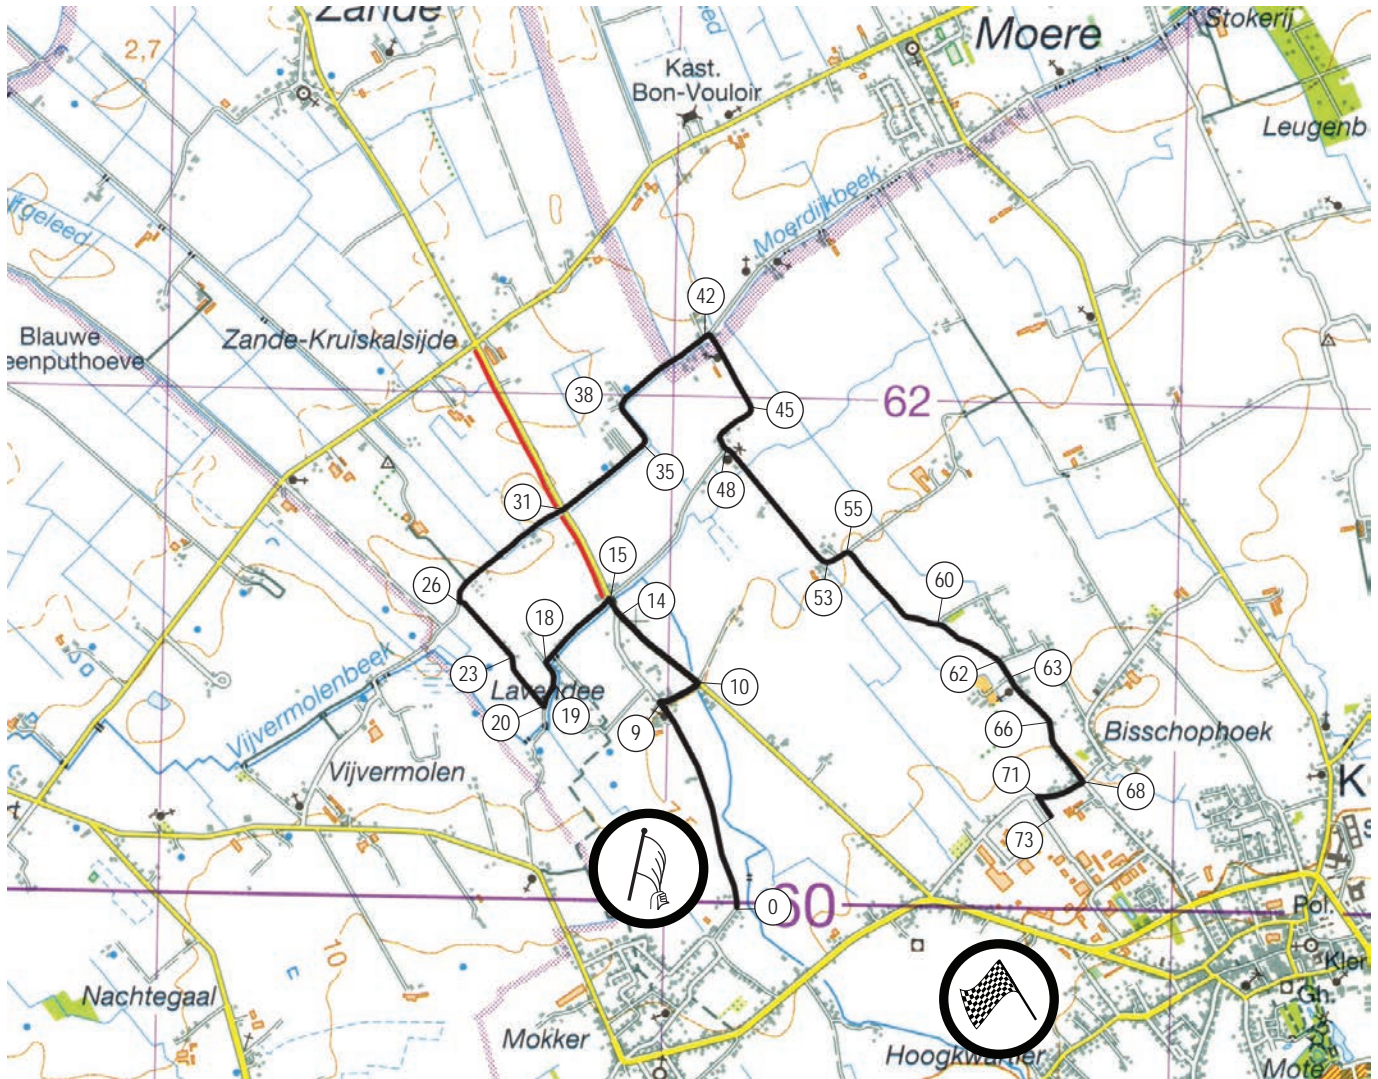

**HEMICUDA RALLY**  
**SS KOEKELARE**  
7,3 km

Start (0) Westmeetstraat, Koekelare  
(9) Westmeetstraat, (10) Zandestraat, (15) Wulfaertdijk, (18) Donkerstraat, (20) Donkerstraat,  
(26) Scharynckweg, (31) Scharynckweg, (42) Hovaerestraat, (48) Hovaerestraat, (68) Barnestraat  
FF (73) Barnestraat, Koekelare.

— Evacuatiweg:  
(15) Zandestraat, Koekelare  
(31) Zandestraat, Koekelare.