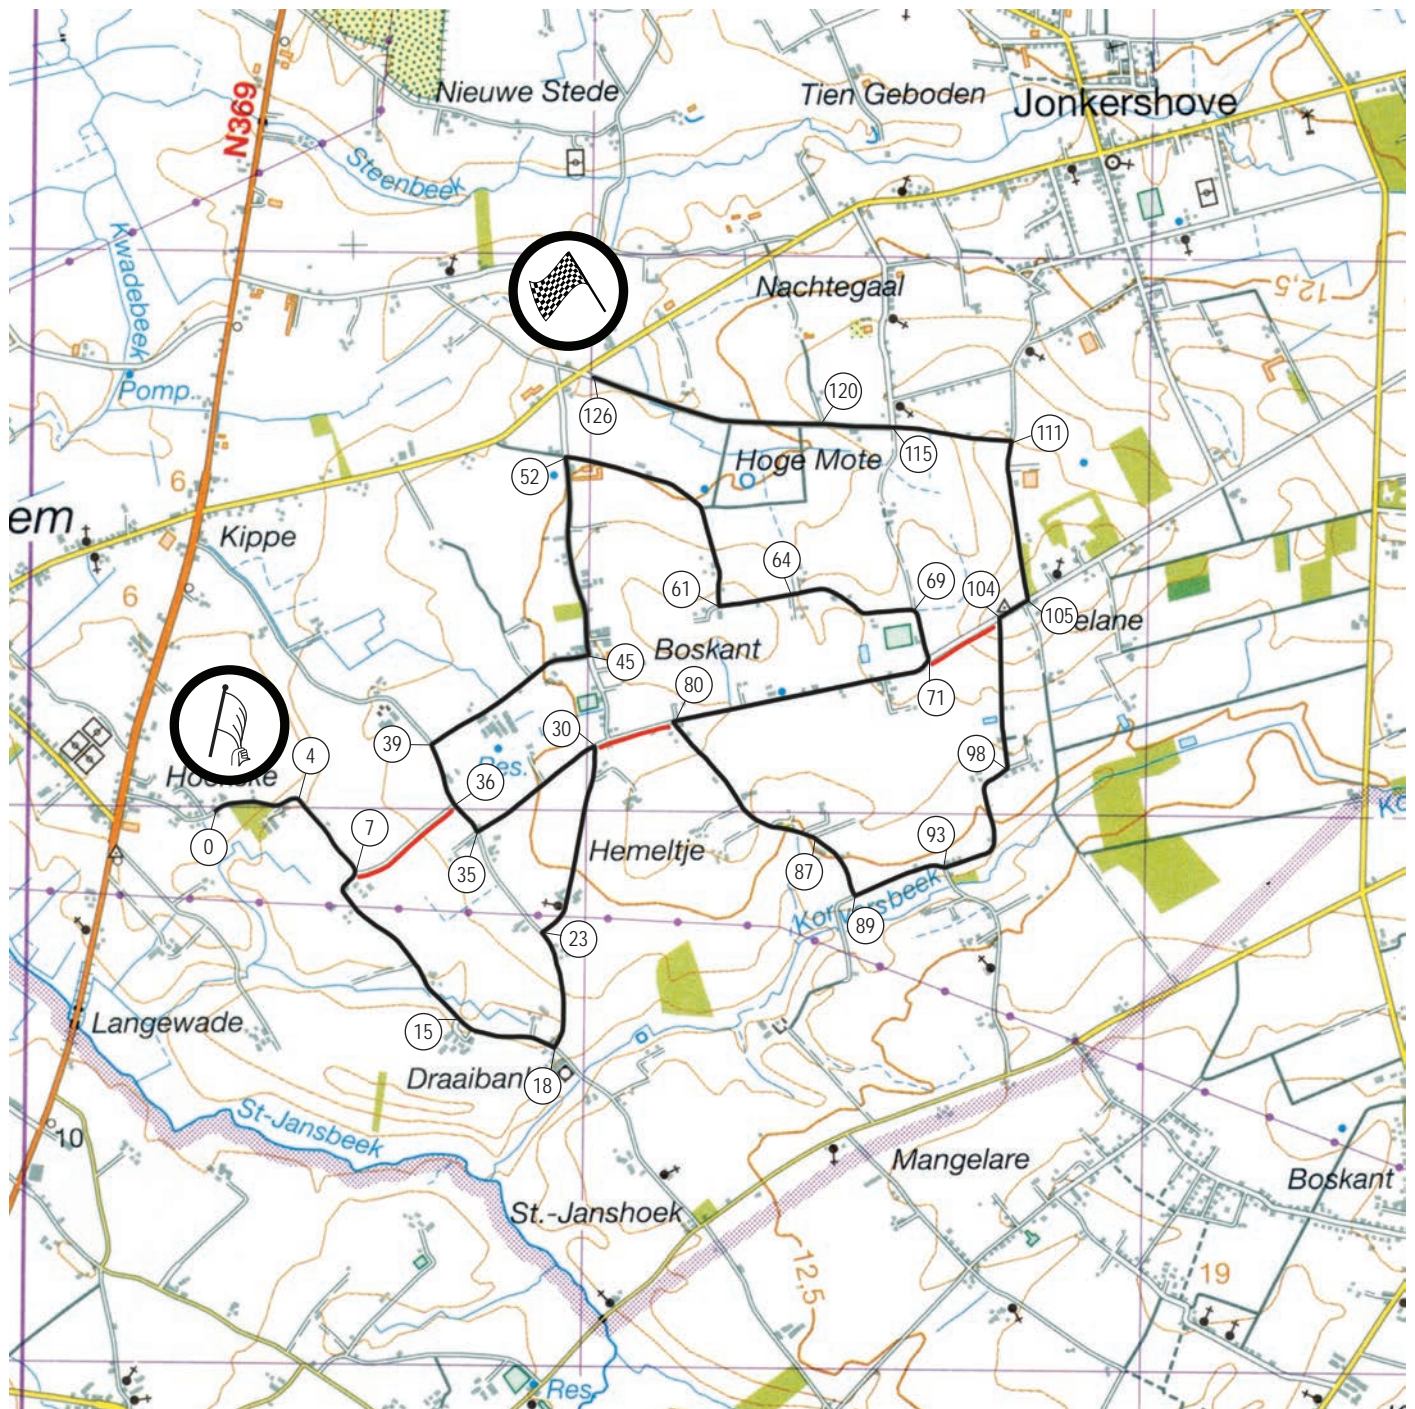

HEMICUDA RALLY
SS HOUTHULST
12,6 km

Start (0) Groenestraat, Houthulst
 (18) Kloosterstraat - (23) Hoge Ieperweg - (30) Kwakkelstraat - (35) Kloosterstraat -
 (39) Kloostermolenstraat - (45) Hoge Ieperweg - (52) Zuid Wallandstraat - (71) Kwakkelstraat -
 (80) Hageputstraat - (89) Langemarkstraat - (104) Melanedreef - (105) Keistraat -
 (111) Noordwallandstraat
 FF (120) Noordwallandstraat, Houthulst.

— Evacuatiewegen:
 (7-36) Kwakkelstraat, (30-80) Kwakkelstraat, (71-104) Melanedreef