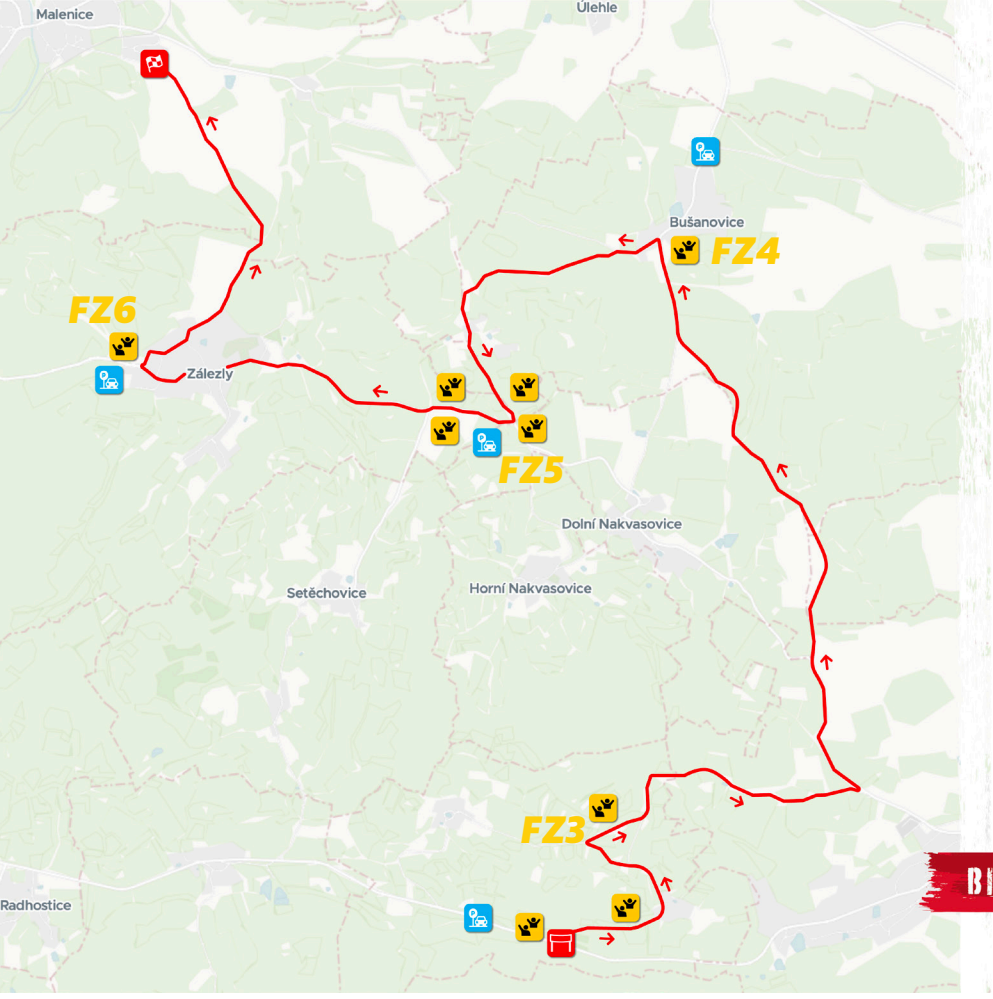

GPS: 49.40508833,13.32101091

[Navigation with Google Maps](#)

[Navigation with waze](#)

THURSDAY 26. 10.

CIRCUIT OF KLATOVY

SS 2

8.92 km

18:05

GPS: 49.40943814,13.34941685

[Navigation with Google Maps](#)

[Navigation with waze](#)

VLACHOVO BŘEZÍ

SS 3/6

13.66 km

SS 3 9:50

SS 6 14:32