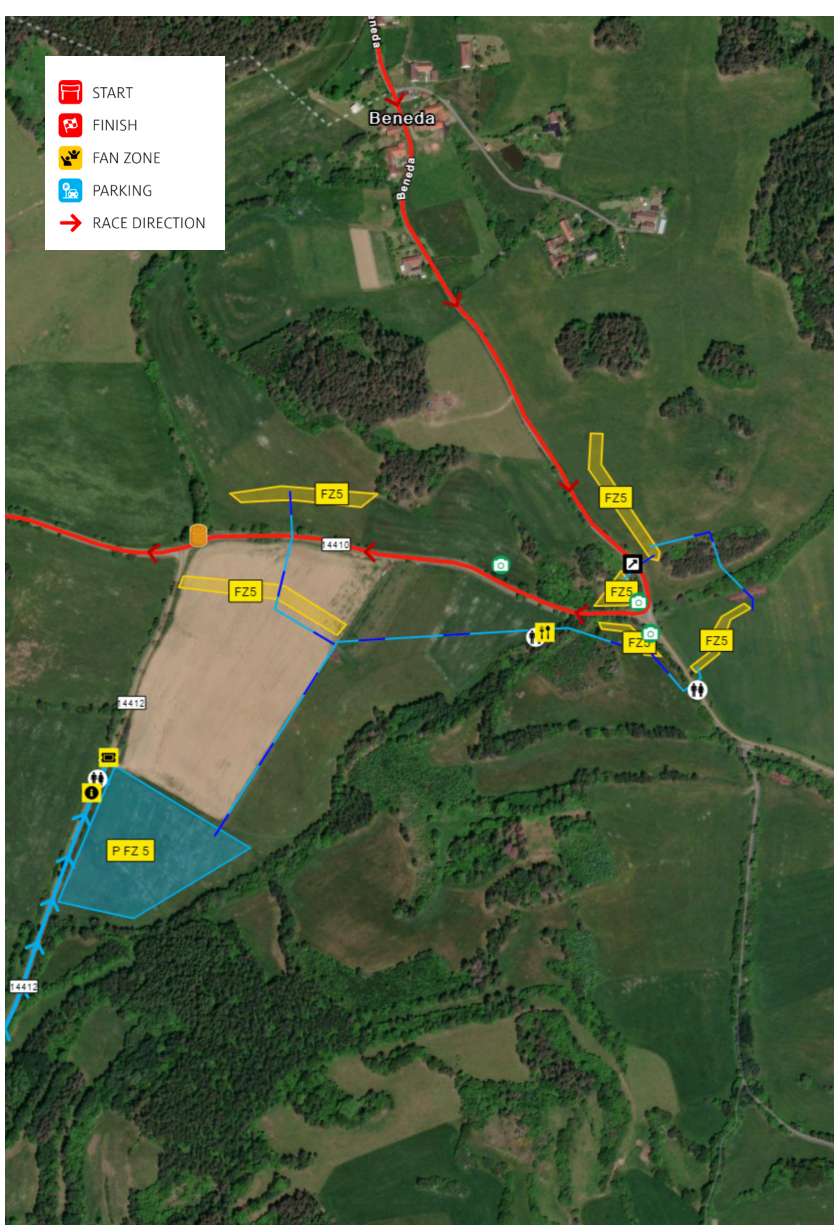

[Navigation with Google Maps](#)

[Navigation with waze](#)

FRIDAY 27. 10.

**VLACHOVO
BŘEZÍ**

SS 3/6 **13.66 km**

SS 3 9:50 **SS 6** 14:32

- START
- FINISH
- FAN ZONE
- PARKING
- RACE DIRECTION

BEYOND BORDERS

[Navigation with Google Maps](#)

[Navigation with waze](#)

FRIDAY 27. 10.

VLACHOVO BŘEZÍ

SS 3/6

13.66 km

SS 3 9:50

SS 6 14:32