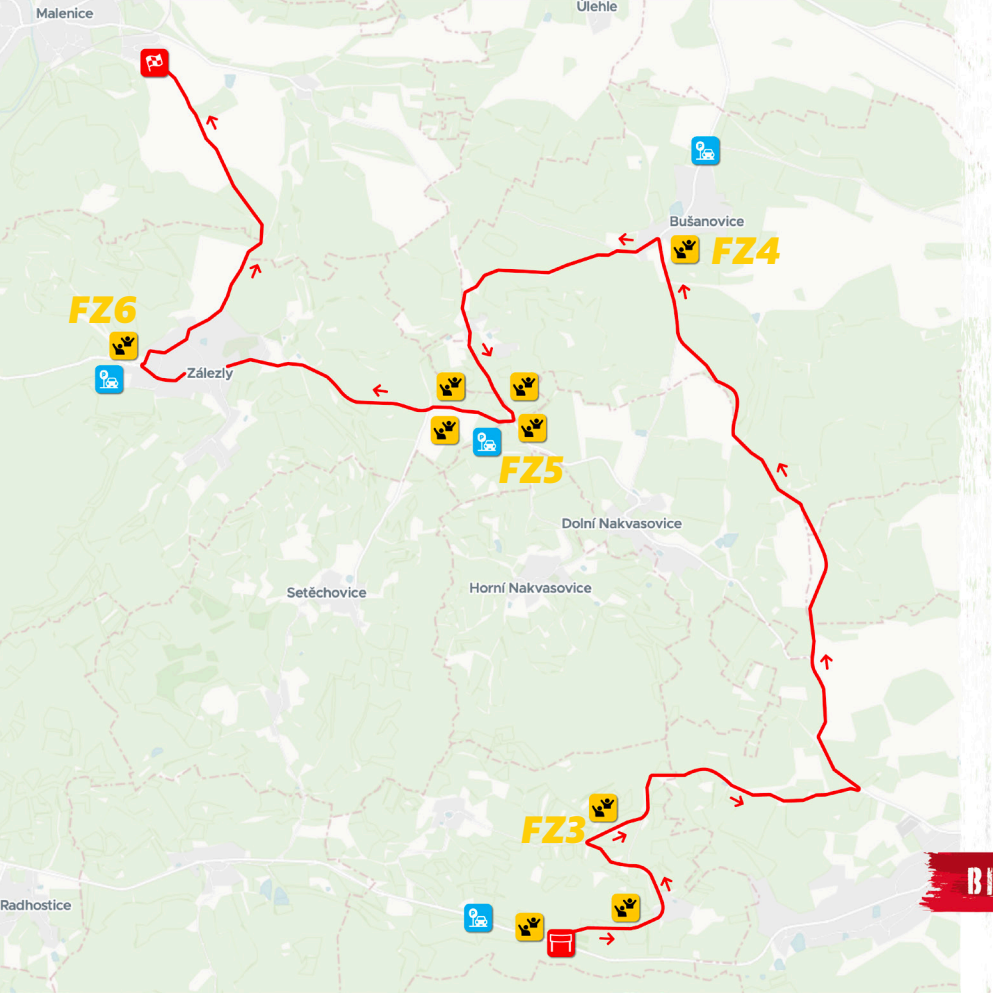

[Navigation with Google Maps](#)

[Navigation with waze](#)

FRIDAY 27. 10.

**VLACHOVO
BŘEZÍ**

SS 3/6 **13.66 km**

SS 3 9:50 **SS 6** 14:32

- START
- FINISH
- FAN ZONE
- PARKING
- RACE DIRECTION

BEYOND BORDERS

[Navigation with Google Maps](#)

[Navigation with waze](#)

FRIDAY 27. 10.

VLACHOVO BŘEZÍ

SS 3/6

13.66 km

SS 3 9:50

SS 6 14:32