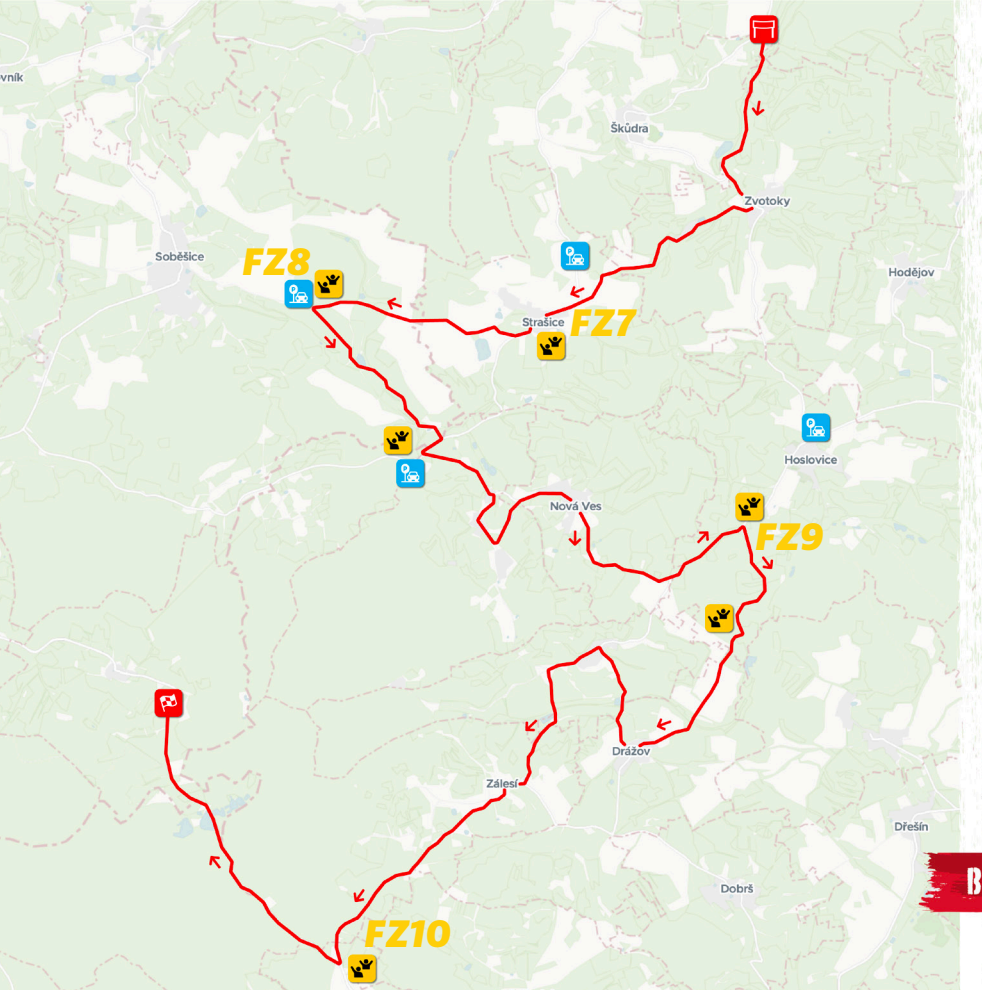

[Navigation with Google Maps](#)

[Navigation with waze](#)

FRIDAY 27. 10.

VLACHOVO BŘEZÍ

SS 3/6

13.66 km

SS 3 9:50

SS 6 14:32

GPS: 49.1078132,13.88374051

[Navigation with Google Maps](#)

[Navigation with waze](#)

FRIDAY 27. 10.

ZVOTOKY

SS 4/7

23.81 km

SS 4 10:42