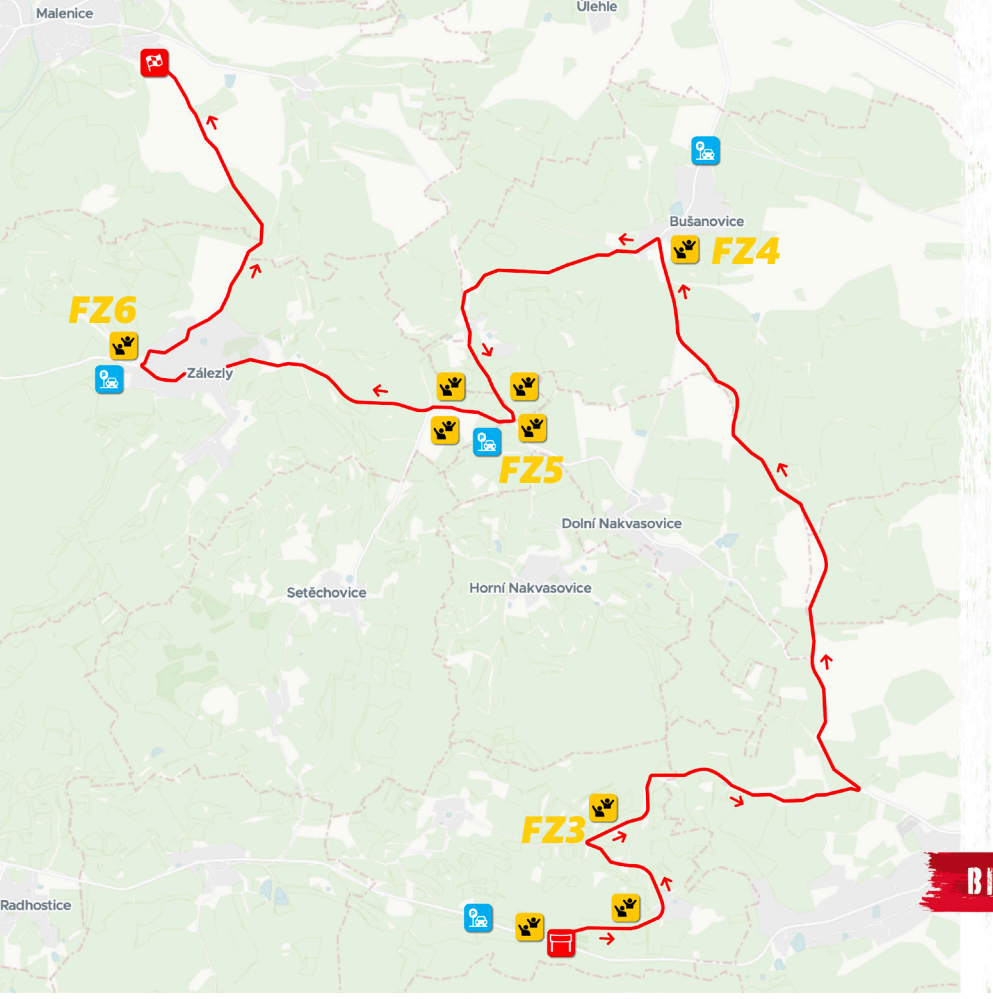

GPS: 49.08159112,13.90023573

[Navigation with Google Maps](#)

[Navigation with waze](#)

FRIDAY 27. 10.

VLACHOVO BŘEZÍ

SS 3/6 **13.66 km**

SS 3 9:50 **SS 6** 14:32

- START
- FINISH
- FAN ZONE
- PARKING
- RACE DIRECTION

[Navigation with Google Maps](#)

[Navigation with waze](#)

FRIDAY 27. 10.

**VLACHOVO
BŘEZÍ**

SS 3/6 **13.66 km**

SS 3 9:50 **SS 6** 14:32

- START
- FINISH
- FAN ZONE
- PARKING
- RACE DIRECTION

BEYOND BORDERS

[Navigation with Google Maps](#)

[Navigation with waze](#)

FRIDAY 27. 10.

VLACHOVO BŘEZÍ

SS 3/6

13.66 km

SS 3 9:50

SS 6 14:32