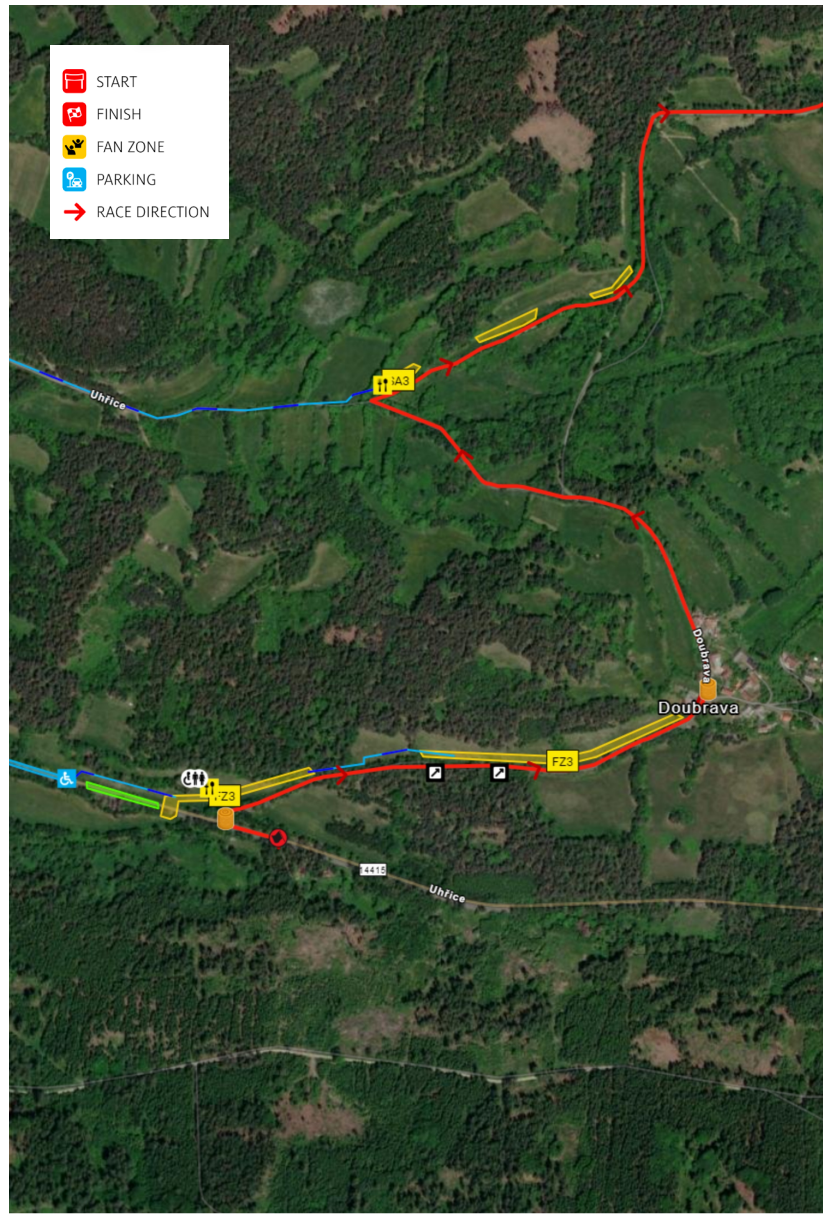

GPS: 49.40943814,13.34941685

[Navigation with Google Maps](#)

[Navigation with waze](#)

VLACHOVO BŘEZÍ

SS 3/6

13.66 km

SS 3 9:50

SS 6 14:32

GPS: 49.08159112,13.90023573

[Navigation with Google Maps](#)

[Navigation with waze](#)

FRIDAY 27. 10.

VLACHOVO BŘEZÍ

SS 3/6 **13.66 km**

SS 3 9:50 **SS 6** 14:32

- START
- FINISH
- FAN ZONE
- PARKING
- RACE DIRECTION