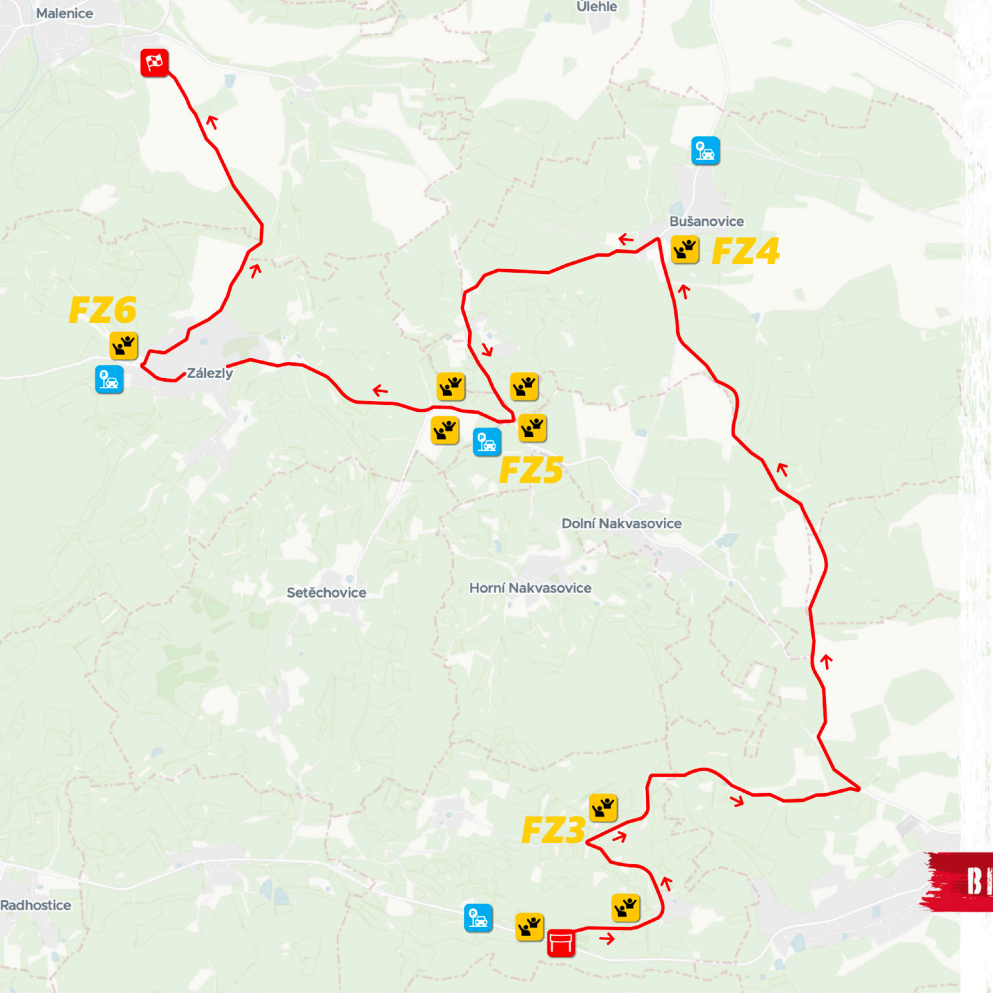

GPS: 49.40943814,13.34941685

[Navigation with Google Maps](#)

[Navigation with waze](#)

VLACHOVO BŘEZÍ

SS 3/6

13.66 km

SS 3 9:50

SS 6 14:32

GPS: 49.08159112,13.90023573

[Navigation with Google Maps](#)

[Navigation with waze](#)

FRIDAY 27. 10.

VLACHOVO BŘEZÍ

SS 3/6 **13.66 km**

SS 3 9:50 **SS 6** 14:32

- START
- FINISH
- FAN ZONE
- PARKING
- RACE DIRECTION

[Navigation with Google Maps](#)

[Navigation with waze](#)

FRIDAY 27. 10.

**VLACHOVO
BŘEZÍ**

SS 3/6 **13.66 km**

SS 3 9:50 **SS 6** 14:32

- START
- FINISH
- FAN ZONE
- PARKING
- RACE DIRECTION

BEYOND BORDERS