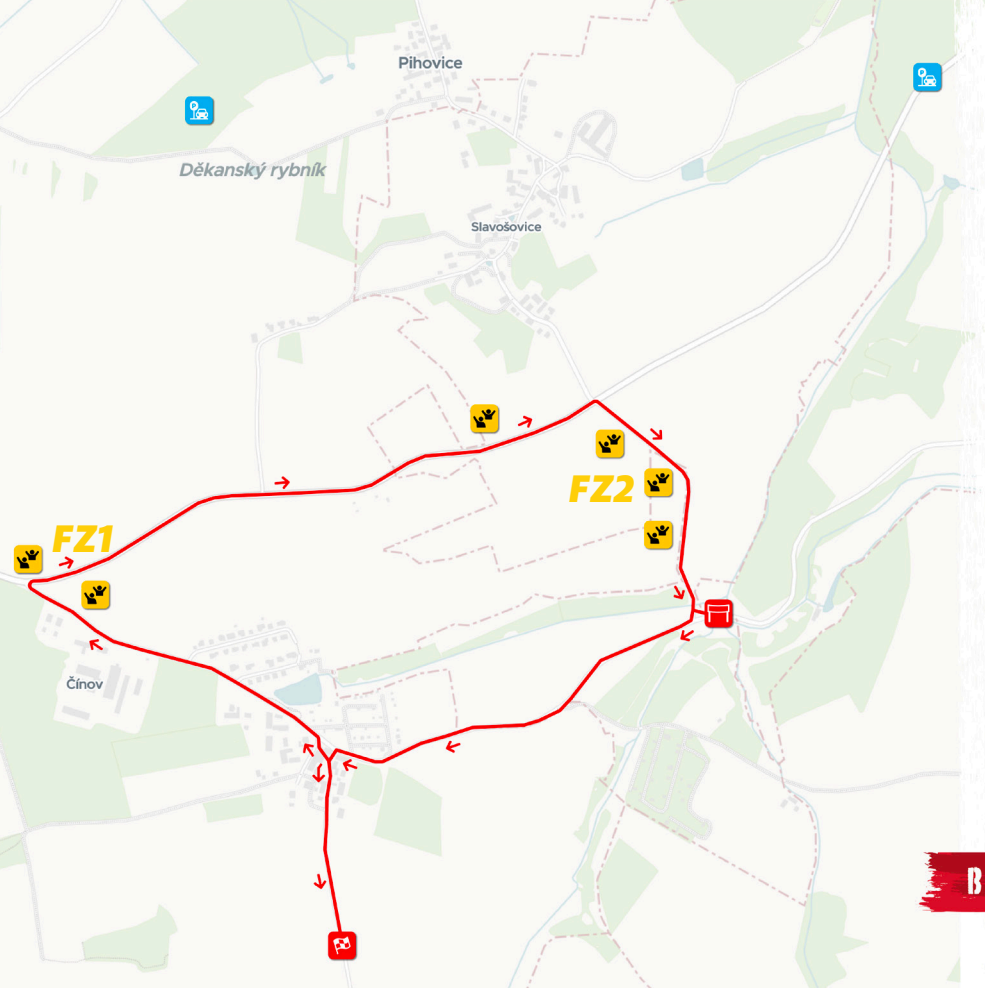

GPS: 49.40508833,13.32101091

[Navigation with Google Maps](#)

[Navigation with waze](#)

THURSDAY 26. 10.

CIRCUIT OF KLATOVY

SS 2

8.92 km

18:05

GPS: 49.40943814,13.34941685

[Navigation with Google Maps](#)

[Navigation with waze](#)

VLACHOVO BŘEZÍ

SS 3/6

13.66 km

SS 3 9:50

SS 6 14:32