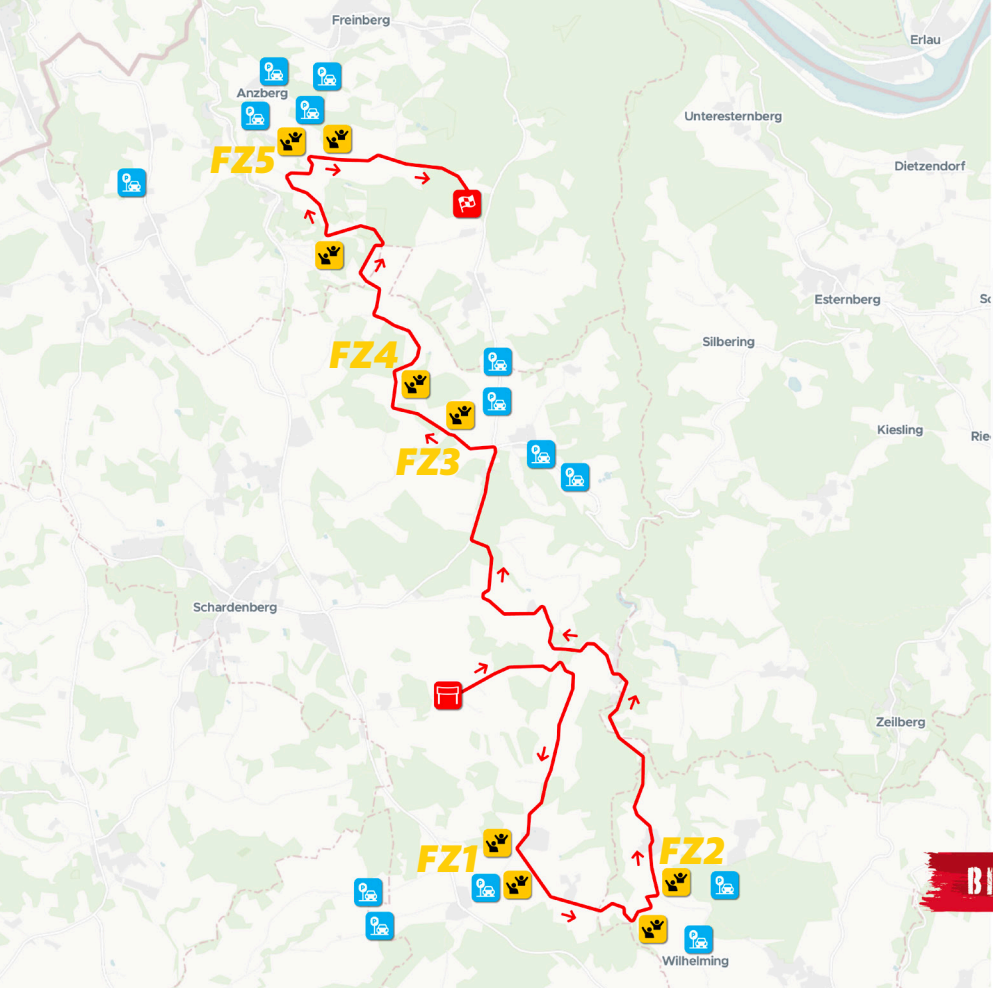

[Navigation with waze](#)

SATURDAY 28. 10.

SCHÄRDINGER INNVIERTTEL

SS 9/12

16.02 km

SS 9 8:15

SS 12 15:15

- START
- FINISH
- FAN ZONE
- PARKING
- RACE DIRECTION