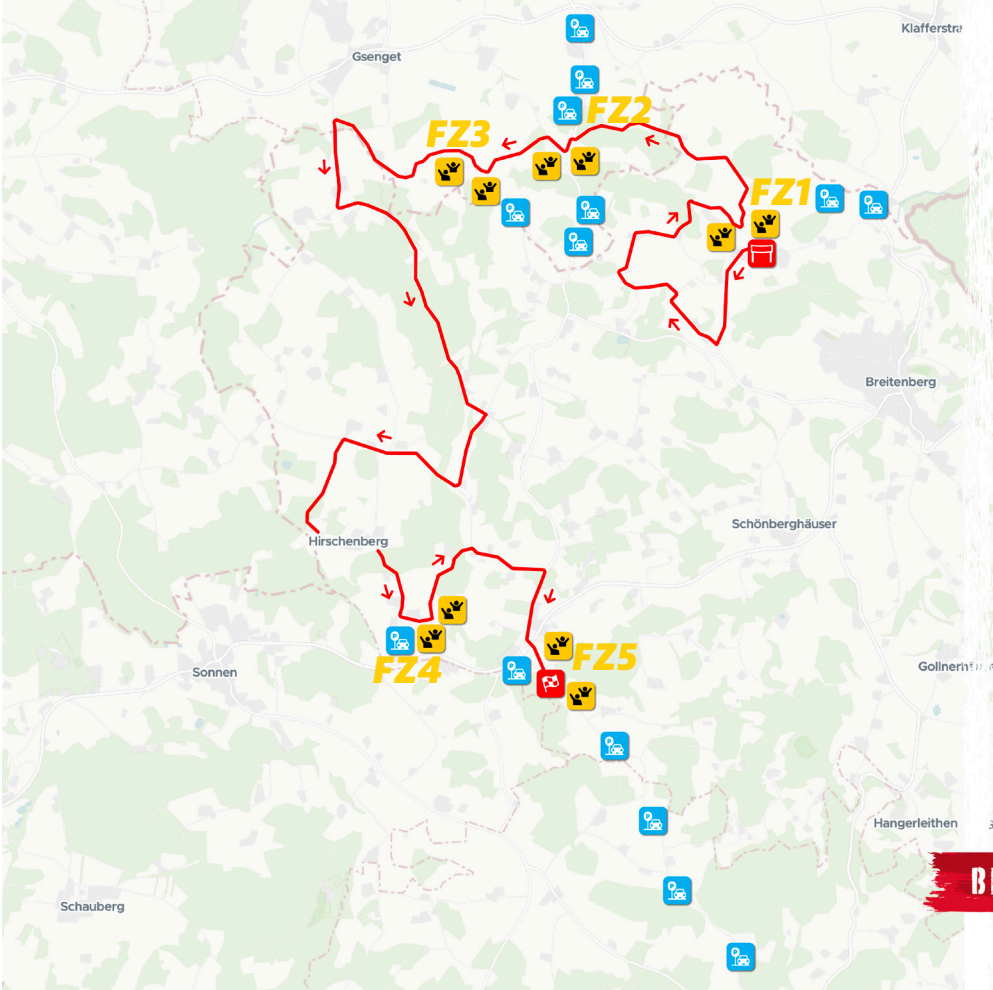

[Navigation with Google Maps](#)

[Navigation with waze](#)

SUNDAY 29. 10.

PASSAUER LAND

SS 16/18

16.37 km

SS 16 9:35

SS 18 12:15

» 800 Parking spaces

GPS: 48.68558045,13.74280801

[Navigation with Google Maps](#)

[Navigation with waze](#)

SUNDAY 29. 10.

PASSAUER LAND

SS 16/18

16.37 km