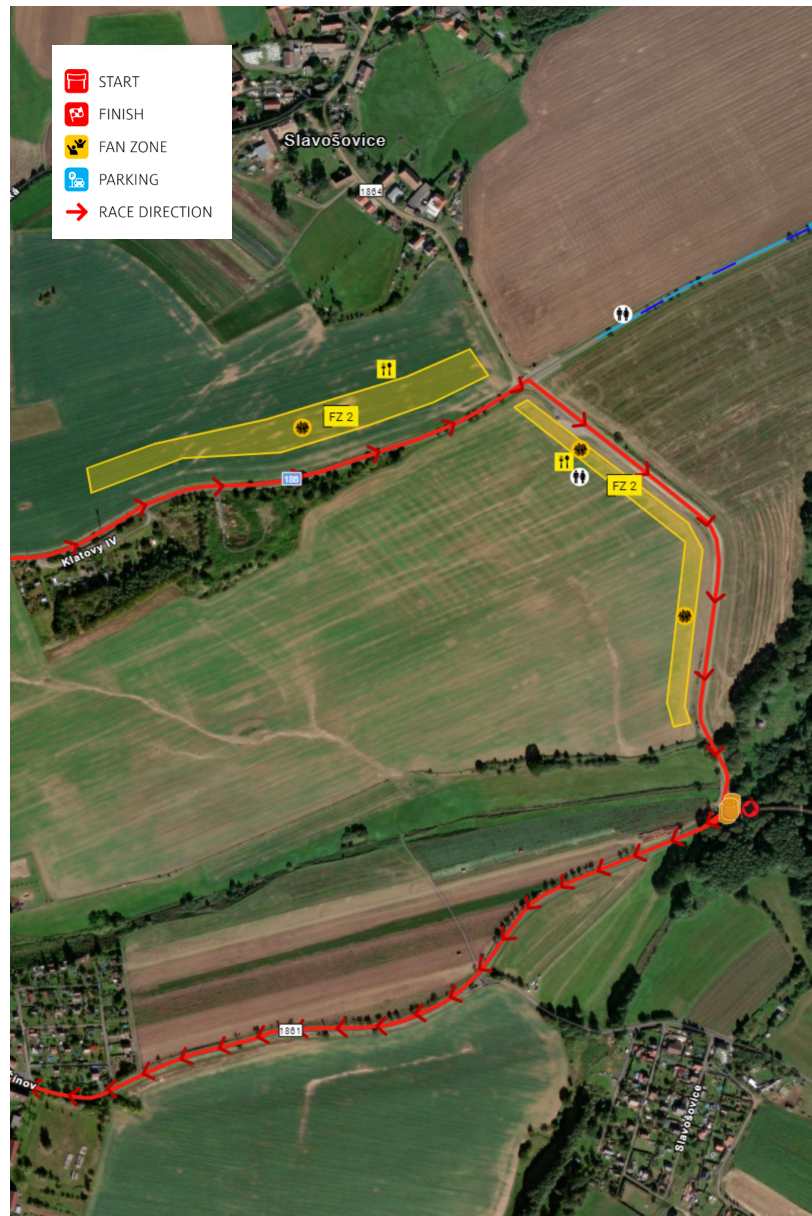

GPS: 49.40943814,13.34941685

[Navigation with Google Maps](#)

[Navigation with waze](#)

VLACHOVO BŘEZÍ

SS 3/6

13.66 km

SS 3 9:50

SS 6 14:32