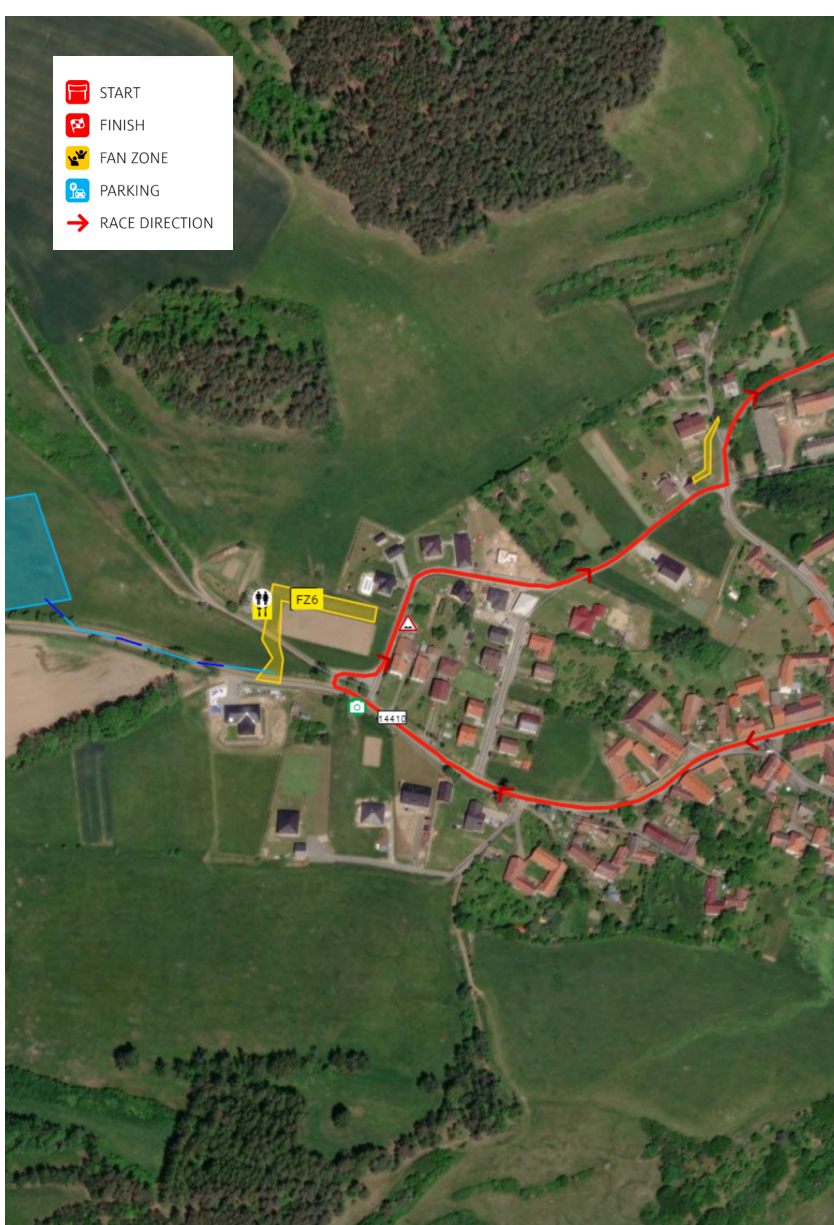

[Navigation with Google Maps](#)

[Navigation with waze](#)

FRIDAY 27. 10.

VLACHOVO BŘEZÍ

SS 3/6

13.66 km

SS 3 9:50

SS 6 14:32

GPS: 49.1078132,13.88374051

[Navigation with Google Maps](#)

[Navigation with waze](#)

FRIDAY 27. 10.

ZVOTOKY

SS 4/7

23.81 km

SS 4 10:42