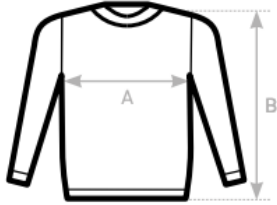

Je kan ook jouw naam laten drukken op een stuk, dit komt op de borst onder het logo of in de binnenkant van de totebag. Je betaalt per stuk 3 euro

Bestellen via:

bestel.jmacarmina.com

Totebag

T-shirt

SIZES [CM]

B&C #E190 TU 03T	XS	S	M	L	XL	2XL	3XL	4XL	5XL
A HALF CHEST	47	50	53	56	59	62	65	70	75
B BODY LENGTH FROM NECK POINT	68	70	72	74	76	78	80	82	84

Sweater

B&C KING CREW NECK WU01K	XS	S	M	L	XL	2XL	3XL	4XL
A HALF CHEST	49	52	55,5	59	62,5	66	70	74
B BODY LENGTH	69	71	73	75	77	79	80	81

Hoodie

B&C KING CREW NECK WU01K	XS	S	M	L	XL	2XL	3XL	4XL
A HALF CHEST	49	52	55,5	59	62,5	66	70	74
B BODY LENGTH	69	71	73	75	77	79	80	81

Vest

B&C KING ZIPPED HOOD WU03K	XS	S	M	L	XL	2XL	3XL	4XL
A HALF CHEST	49	52	55,5	59	62,5	66	70	74
B BODY LENGTH	68	70	72	74	76	78	79	80