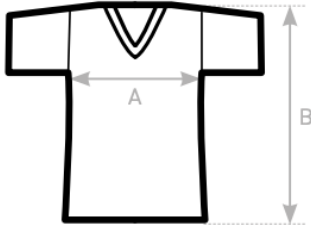

Je kan ook jouw naam laten drukken op een stuk, dit komt op de borst onder het logo of in de binnenkant van de totebag. Je betaalt per stuk 3 euro

Bestellen via:

bestel.jmacarmina.com

Totebag

T-shirt

SIZES [CM]

B&C #E190 TU 03T	XS	S	M	L	XL	2XL	3XL	4XL	5XL
A HALF CHEST	47	50	53	56	59	62	65	70	75
B BODY LENGTH FROM NECK POINT	68	70	72	74	76	78	80	82	84

Sweater

B&C KING CREW NECK WU01K	XS	S	M	L	XL	2XL	3XL	4XL
A HALF CHEST	49	52	55,5	59	62,5	66	70	74
B BODY LENGTH	69	71	73	75	77	79	80	81

Hoodie

B&C KING CREW NECK WU01K	XS	S	M	L	XL	2XL	3XL	4XL
A HALF CHEST	49	52	55,5	59	62,5	66	70	74
B BODY LENGTH	69	71	73	75	77	79	80	81

Vest

B&C KING ZIPPED HOOD WU03K	XS	S	M	L	XL	2XL	3XL	4XL
A HALF CHEST	49	52	55,5	59	62,5	66	70	74
B BODY LENGTH	68	70	72	74	76	78	79	80