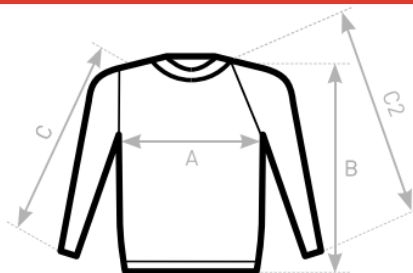

B&C #E190 TU 03T	XS	S	M	L	XL	2XL	3XL	4XL	5XL
A HALF CHEST	47	50	53	56	59	62	65	70	75
B BODY LENGTH FROM NECK POINT	68	70	72	74	76	78	80	82	84

Sweater

B&C KING CREW NECK WU01K	XS	S	M	L	XL	2XL	3XL	4XL
A HALF CHEST	49	52	55,5	59	62,5	66	70	74
B BODY LENGTH	69	71	73	75	77	79	80	81

Hoodie

B&C KING CREW NECK WU01K	XS	S	M	L	XL	2XL	3XL	4XL
A HALF CHEST	49	52	55,5	59	62,5	66	70	74
B BODY LENGTH	69	71	73	75	77	79	80	81

Vest

B&C KING ZIPPED HOOD WU03K	XS	S	M	L	XL	2XL	3XL	4XL
A HALF CHEST	49	52	55,5	59	62,5	66	70	74
B BODY LENGTH	68	70	72	74	76	78	79	80

Kindermaten

Voor de jongste leden zijn er ook kindermaten in een sweater en T-shirt. De opdruk staat op dezelfde plaatsen.

7/8 (112/128)

9/11 (134/146)

12/14 (152/164)

SIZES [CM]

	1/2	3/4	5/6	7/8	9/11	12/14
B&C EXACT 190 /KIDS TK 301						
A HALF CHEST	-	33	36	39	42	45
B BODY LENGTH FROM NECK POINT	-	43	46	51	56	63

SIZES [CM]

	1/2	3/4	5/6	7/8	9/11	12/14
B&C SET IN /KIDS WK 680						
A HALF CHEST	-	36	40	43	46	50
B BODY LENGTH	-	43	48	53	58	63
C SLEEVE LENGTH	-	33	37	41	45	50