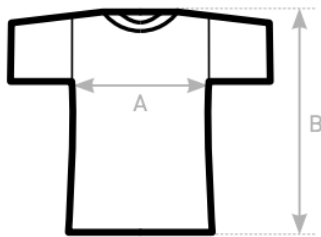

B&C #E190 TU 03T	XS	S	M	L	XL	2XL	3XL	4XL	5XL
A HALF CHEST	47	50	53	56	59	62	65	70	75
B BODY LENGTH FROM NECK POINT	68	70	72	74	76	78	80	82	84

Sweater

B&C KING CREW NECK WU01K	XS	S	M	L	XL	2XL	3XL	4XL
A HALF CHEST	49	52	55,5	59	62,5	66	70	74
B BODY LENGTH	69	71	73	75	77	79	80	81

Hoodie

B&C KING CREW NECK WU01K	XS	S	M	L	XL	2XL	3XL	4XL
A HALF CHEST	49	52	55,5	59	62,5	66	70	74
B BODY LENGTH	69	71	73	75	77	79	80	81

Vest

B&C KING ZIPPED HOOD WU03K	XS	S	M	L	XL	2XL	3XL	4XL
A HALF CHEST	49	52	55,5	59	62,5	66	70	74
B BODY LENGTH	68	70	72	74	76	78	79	80

Kindermaten

Voor de jongste leden zijn er ook kindermaten in een sweater en T-shirt. De opdruk staat op dezelfde plaatsen.

7/8 (112/128)

9/11 (134/146)

12/14 (152/164)

SIZES [CM]

	1/2	3/4	5/6	7/8	9/11	12/14
B&C EXACT 190 /KIDS TK 301						
A HALF CHEST	-	33	36	39	42	45
B BODY LENGTH FROM NECK POINT	-	43	46	51	56	63

SIZES [CM]

	1/2	3/4	5/6	7/8	9/11	12/14
B&C SET IN /KIDS WK 680						
A HALF CHEST	-	36	40	43	46	50
B BODY LENGTH	-	43	48	53	58	63
C SLEEVE LENGTH	-	33	37	41	45	50