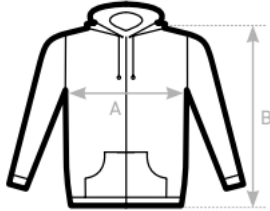

B&C #E190 TU 03T	XS	S	M	L	XL	2XL	3XL	4XL	5XL
A HALF CHEST	47	50	53	56	59	62	65	70	75
B BODY LENGTH FROM NECK POINT	68	70	72	74	76	78	80	82	84

Sweater

B&C KING CREW NECK WU01K	XS	S	M	L	XL	2XL	3XL	4XL
A HALF CHEST	49	52	55,5	59	62,5	66	70	74
B BODY LENGTH	69	71	73	75	77	79	80	81

Hoodie

B&C KING CREW NECK WU01K	XS	S	M	L	XL	2XL	3XL	4XL
A HALF CHEST	49	52	55,5	59	62,5	66	70	74
B BODY LENGTH	69	71	73	75	77	79	80	81

Vest

B&C KING ZIPPED HOOD WU03K	XS	S	M	L	XL	2XL	3XL	4XL
A HALF CHEST	49	52	55,5	59	62,5	66	70	74
B BODY LENGTH	68	70	72	74	76	78	79	80

Kindermaten

Voor de jongste leden zijn er ook kindermaten in een sweater en T-shirt. De opdruk staat op dezelfde plaatsen.

7/8 (112/128)

9/11 (134/146)

12/14 (152/164)

SIZES [CM]

	1/2	3/4	5/6	7/8	9/11	12/14
B&C EXACT 190 /KIDS TK 301						
A HALF CHEST	-	33	36	39	42	45
B BODY LENGTH FROM NECK POINT	-	43	46	51	56	63