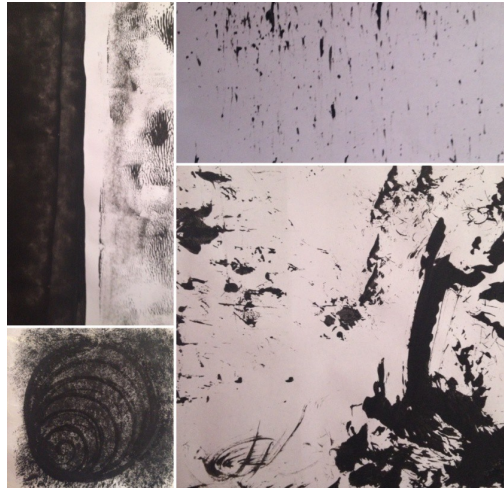

Ogni incontro sarà introdotto da un momento esplorativo legato a uno o più materiali oppure a una tecnica pittorica, per poi lasciare spazio alla propria creatività.

4 incontri, al venerdì pomeriggio, dalle ore 17.30 alle ore 19.00.

CALENDARIO E PROGRAMMA:

- *VENERDI' 6 MAGGIO: il libro delle impronte*
- *VENERDI' 13 MAGGIO: arte accidentale*
- *VENERDI' 20 MAGGIO: carta di recupero e mandala materici*
- *VENERDI' 27 MAGGIO: ognuno la sua strada*

COSTO AD INCONTRO: € 15,00 - COSTO PACCHETTO 4 INCONTRI: € 55,00

Il corso verrà attivato con almeno 4 partecipanti. Termine iscrizioni: 29 aprile 2016.

Per informazioni e iscrizioni:

Emily Bookshop, via Fonte d'Abisso, 9/11 - 41121 Modena

tel. 349/5369707 - info@emilybookshop.it