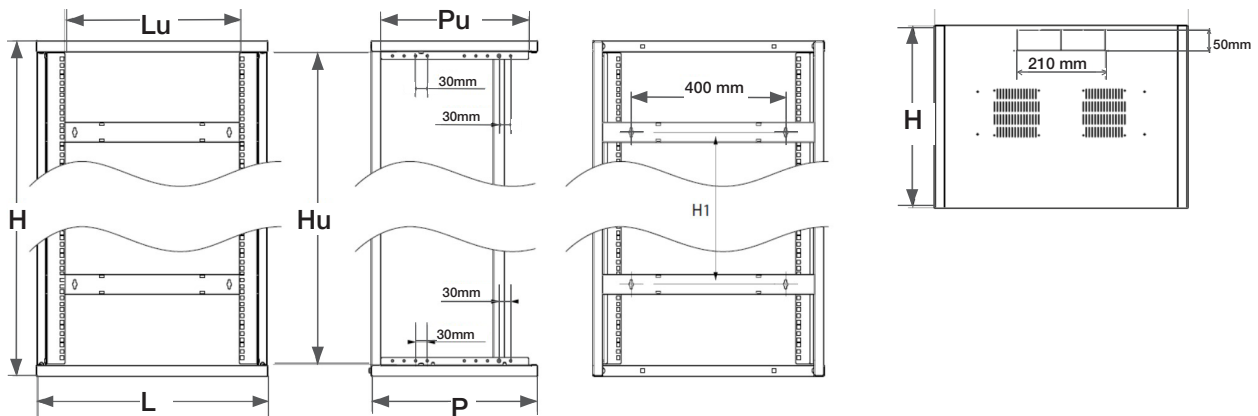

WxCyyP600

Coffret 19" profondeur 600 - assemblé ou flat pack

Bénéfices

- Capacité de charge 60Kg
- Mode flatpack : montage rapide < 10min
- Installation murale facilitée : 1 seule personne

STRUCTURE MECANIQUE RIGIDE

- Coffret monté sur cadre acier 20/10
- Capacité de charge de 60Kg
- Barres de renforts à partir de la hauteur 13U offrant une stabilité même en cas de charge maximale

COFFRET MODE FLAT PACK INNOVANT

- Coffret offrant un mode flat pack innovant : fixation au mur avant le montage
- Assemblage du coffret en moins de 10 minutes par une seule personne (voir notice de montage)
- Fixation murale facile

WxCyyP600

Coffret 19" profondeur 600 - assemblé ou flat pack

DIMENSIONS

| REF | H | Hu | L | Lu | P | Pu | POIDS |
|-----------|------|-----|-----|-----|-----|-----|---------|
| WxC10P600 | 520 | 323 | 600 | 450 | 620 | 576 | 18.5 Kg |
| WxC13P600 | 655 | 456 | 600 | 450 | 620 | 376 | 20.2 Kg |
| WxC16P600 | 787 | 591 | 600 | 450 | 620 | 376 | 22.4 Kg |
| WxC22P600 | 1054 | 723 | 600 | 450 | 620 | 576 | 29.4 Kg |

DIMENSION FLAT PACK

| REF | HAUTEUR | LARGEUR | PROFONDEUR | POIDS |
|-----------|---------|---------|------------|---------|
| WUC10P600 | 220 | 650 | 650 | 19.6 Kg |
| WUC13P600 | 220 | 640 | 700 | 21.8 Kg |
| WUC16P600 | 270 | 820 | 630 | 24 Kg |
| WUC22P600 | 220 | 1090 | 630 | 29.5 Kg |