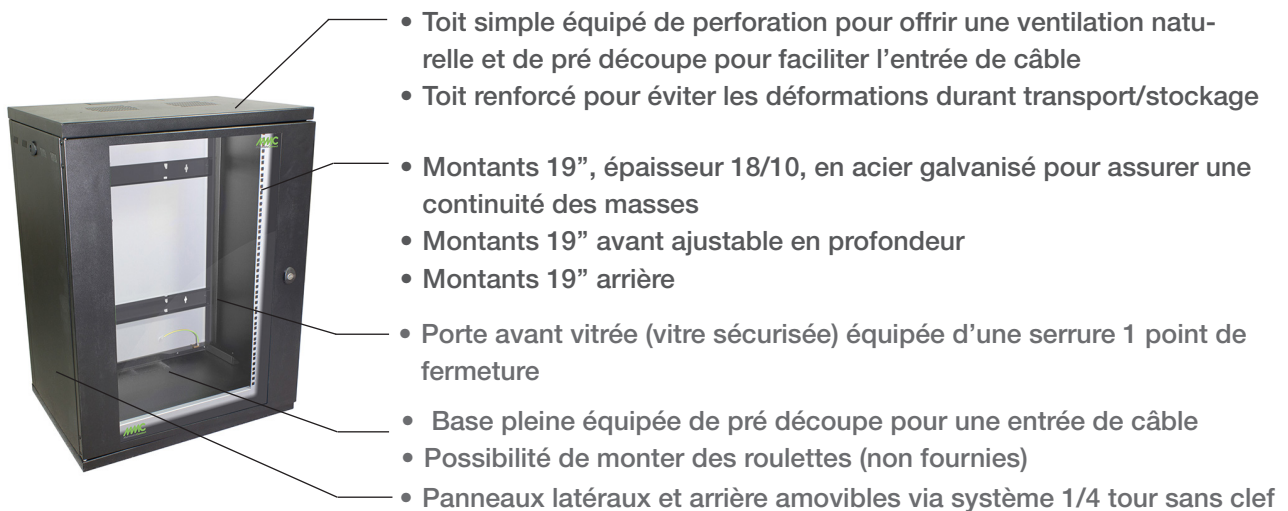

WxCyyP600

Coffret 19" profondeur 600 - assemblé ou flat pack

Bénéfices

- Capacité de charge 60Kg
- Mode flatpack : montage rapide < 10min
- Installation murale facilitée : 1 seule personne

STRUCTURE MECANIQUE RIGIDE

- Coffret monté sur cadre acier 20/10
- Capacité de charge de 60Kg
- Barres de renforts à partir de la hauteur 13U offrant une stabilité même en cas de charge maximale

COFFRET MODE FLAT PACK INNOVANT

- Coffret offrant un mode flat pack innovant : fixation au mur avant le montage
- Assemblage du coffret en moins de 10 minutes par une seule personne (voir notice de montage)
- Fixation murale facile