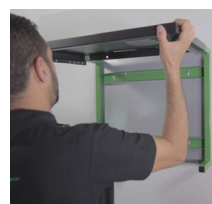

WxCyyP600

Coffret 19" profondeur 600 - assemblé ou flat pack

Bénéfices

- Capacité de charge 60Kg
- Mode flatpack : montage rapide < 10min
- Installation murale facilitée : 1 seule personne

STRUCTURE MECANIQUE RIGIDE

- Coffret monté sur cadre acier 20/10
- Capacité de charge de 60Kg
- Barres de renforts à partir de la hauteur 13U offrant une stabilité même en cas de charge maximale

COFFRET MODE FLAT PACK INNOVANT

- Coffret offrant un mode flat pack innovant : fixation au mur avant le montage
- Assemblage du coffret en moins de 10 minutes par une seule personne (voir notice de montage)
- Fixation murale facile