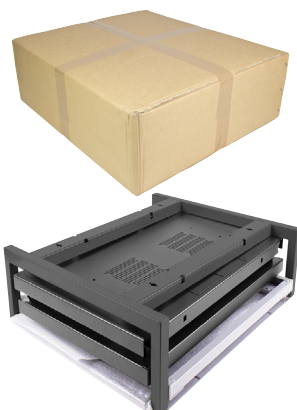

WxCyyP600

Coffret 19" profondeur 600 - assemblé ou flat pack

Bénéfices

- Capacité de charge 60Kg
- Mode flatpack : montage rapide < 10min
- Installation murale facilitée : 1 seule personne

STRUCTURE MECANIQUE RIGIDE

- Coffret monté sur cadre acier 20/10
- Capacité de charge de 60Kg
- Barres de renforts à partir de la hauteur 13U offrant une stabilité même en cas de charge maximale

COFFRET MODE FLAT PACK INNOVANT

- Coffret offrant un mode flat pack innovant : fixation au mur avant le montage
- Assemblage du coffret en moins de 10 minutes par une seule personne (voir notice de montage)
- Fixation murale facile

WxCyyP600

Coffret 19" profondeur 600 - assemblé ou flat pack

DIMENSIONS

| REF | H | Hu | L | Lu | P | Pu | POIDS |
|-----------|------|-----|-----|-----|-----|-----|---------|
| WxC10P600 | 520 | 323 | 600 | 450 | 620 | 576 | 18.5 Kg |
| WxC13P600 | 655 | 456 | 600 | 450 | 620 | 376 | 20.2 Kg |
| WxC16P600 | 787 | 591 | 600 | 450 | 620 | 376 | 22.4 Kg |
| WxC22P600 | 1054 | 723 | 600 | 450 | 620 | 576 | 29.4 Kg |