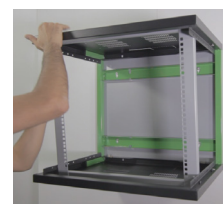

WxCyyP600

Coffret 19" profondeur 600 - assemblé ou flat pack

Bénéfices

- Capacité de charge 60Kg
- Mode flatpack : montage rapide < 10min
- Installation murale facilitée : 1 seule personne

STRUCTURE MECANIQUE RIGIDE

- Coffret monté sur cadre acier 20/10
- Capacité de charge de 60Kg
- Barres de renforts à partir de la hauteur 13U offrant une stabilité même en cas de charge maximale

COFFRET MODE FLAT PACK INNOVANT

- Coffret offrant un mode flat pack innovant : fixation au mur avant le montage
- Assemblage du coffret en moins de 10 minutes par une seule personne (voir notice de montage)
- Fixation murale facile