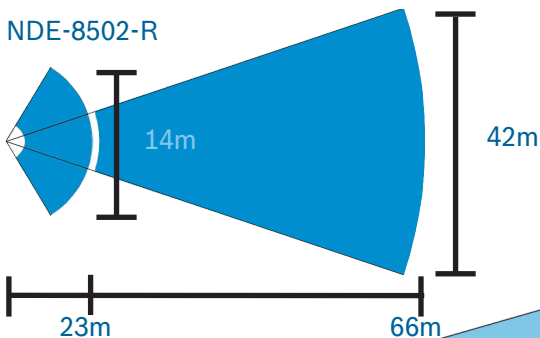

Kameramodellerna i in och ut zoomat läge

NDE-8502-R

NDE-8502-RT

Varför ska man välja en virtuell väktare?

"En ronderande väktare är på plats ca 10 minuter för en normal utomhuskontroll av en normalstor fastighet. Många användare har bara en rond per natt vilket innebär att området är oövervakat resterande tid!"