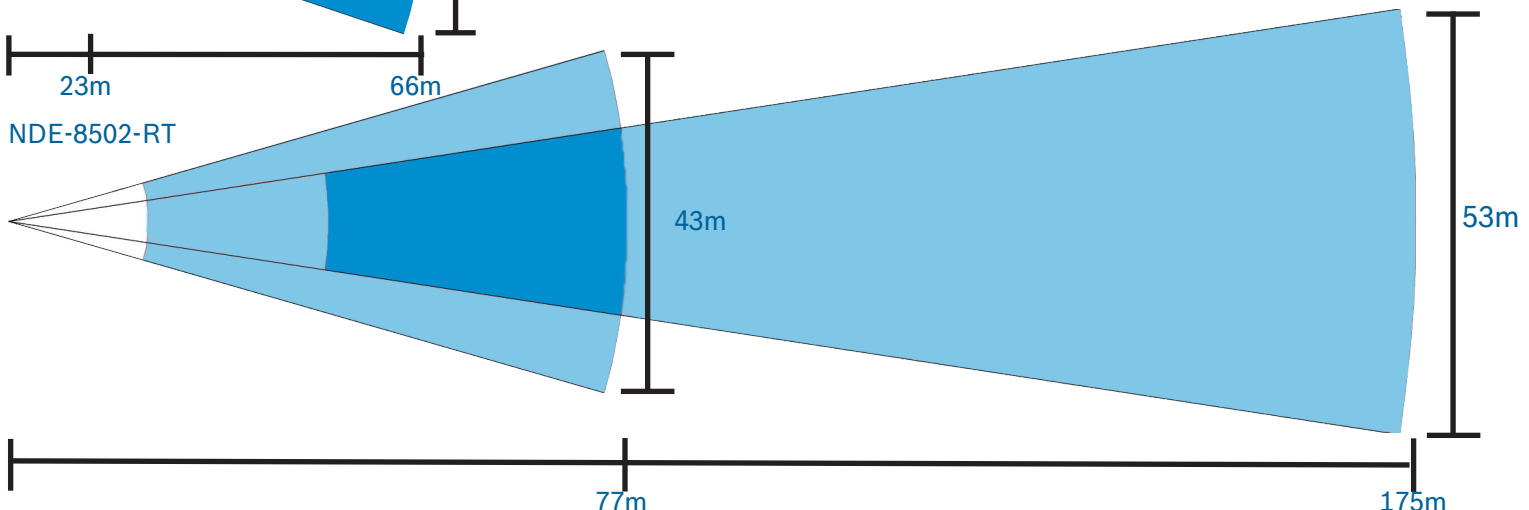

Kameramodellerna i in och ut zoomat läge

NDE-8502-R

NDE-8502-RT

Varför ska man välja en virtuell väktare?

"En ronderande väktare är på plats ca 10 minuter för en normal utomhuskontroll av en normalstor fastighet. Många användare har bara en rond per natt vilket innebär att området är oövervakat resterande tid!"