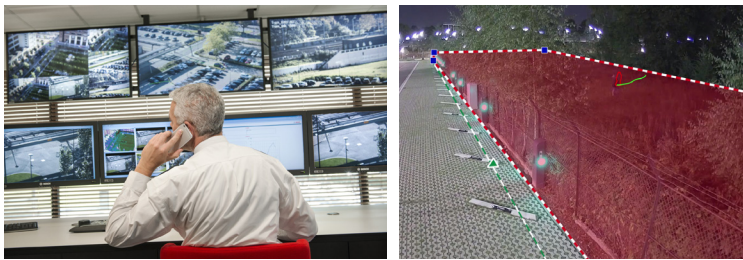

VI BEVAKAR – DU BRUKAR

Tillsammans med LRF har vi tagit fram en säkerhetslösning anpassad för ett jordbruks behov. Moderna bevakningskameror med artificiell intelligens, kopplat till en larmcentral, hjälper dig med kontrollen när du som mest behöver det. Allt för att du ska kunna fokusera på det viktiga. Kontakta oss gärna så berättar vi mer.

Vad den virtuella väktaren från Bosch och Rapid erbjuder:

- ▶ 24/7 områdesbevakning
- ▶ Kopplad till larmcentral för åtgärd
- ▶ Säkrar bildbevis vid incident

Med kameran får ni en virtuell väktare som detekterar intrång eller oönskade objekt på ert område. Ni väljer fritt vilka dagar och vilka tider på dygnet hen skall meddela operatören på larmcentralen att en åtgärd måste ske. All information lagras så att det kan användas både som bevis och som stöd för operatören på larmcentralen vid en eventuell händelse. Naturligtvis kan kameran även användas i en konventionell säkerhetslösning när den inte är prioriterad på att fånga tjuvar när ert område är obemannat, larmat och övervakat.

Kameramodellerna i in och ut zoomat läge

NDE-8502-R

NDE-8502-RT

Varför ska man välja en virtuell väktare?

"En ronderande väktare är på plats ca 10 minuter för en normal utomhuskontroll av en normalstor fastighet. Många användare har bara en rond per natt vilket innebär att området är oövervakat resterande tid!"

Med en och samma mjukvara kan ni ansluta till alla era kameror och alla era anläggningar med ett enkelt och intuitivt gränssnitt.

Följ objekt live och se deras position samtidigt på kartan.

Se händelser live, titta på inspelat material eller sök efter incidenter direkt i er Windows, Android eller iOS-enhet