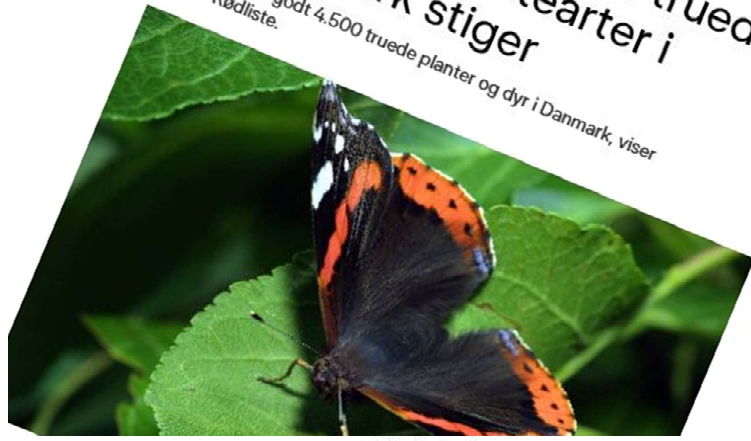

Nye tal: Antallet af truede dyre- og plantearter i Danmark stiger

Der er godt 4.500 truede planter og dyr i Danmark, viser Rødliste.

Jyllands-Posten
Indland

Minister om liste over truede arter: Vores natur er i krise

Tilbagegangen i den danske natur skal vendes, mener miljøministeren. Hun arbejder på ny biodiversitetspakke.