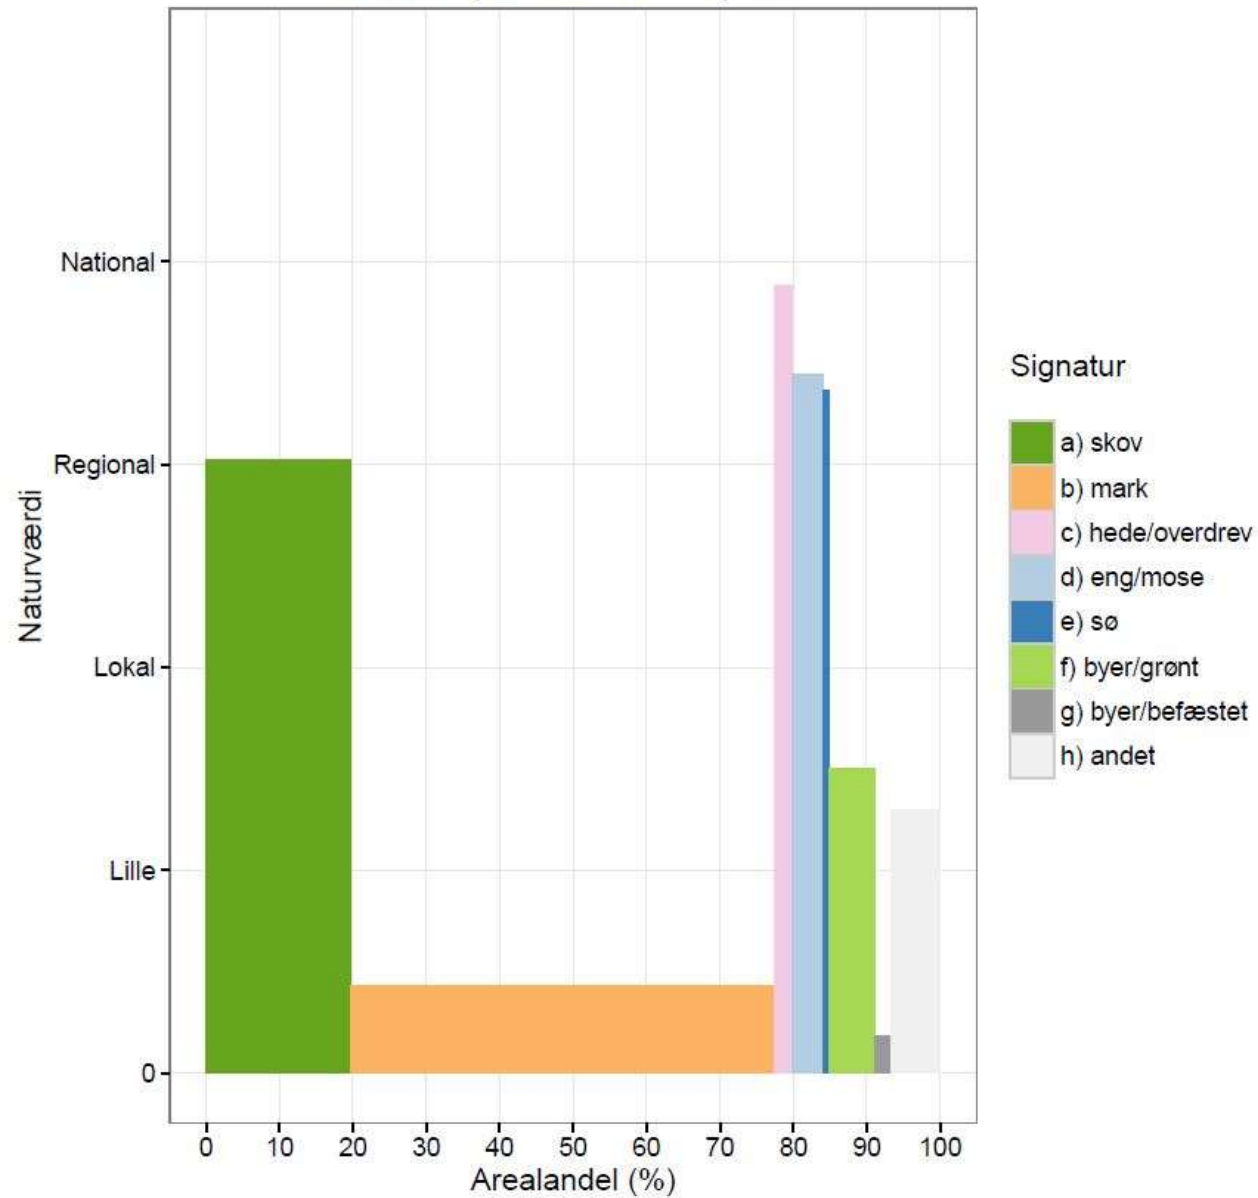

## Vandløbsrestaurering

## Vådområdeprojekter

## Skovdrift

## Vej- og parkdrift

Vejle Kommune  
Naturkapital: 26 af 100 point

Hvid sækspore

Humlerovbille

Trehornet skarnbasse

Bredbægret ensian

Rødrygget tornskade

Rosenrød vokshat