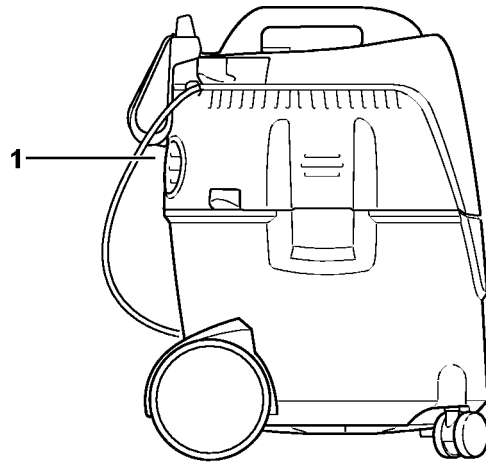

Specialtilbehør

#	Delnummer	Beskrivelse	Mængde	Indeholder varer	Bemærkninger
	4901 500 9500	Bilrengøringsæt	1	1 - 4	
1	4901 502 2900	Sugepensel	1		
2	4901 502 2600	Børstemundstykke	1		
3	4901 502 2200	Fugemundstykke, 300 mm	1		
4	4901 502 2501	Gummimundstykke	1		
	4901 500 9400	Vådsugningssæt	1	5 - 7	
5	4901 502 2400	Skråt rørmundstykke	1		
6	4901 501 0900	Si	1		
7	4901 500 7200	Vådsugningsmundstykke	1		

4784-GET-001-A0