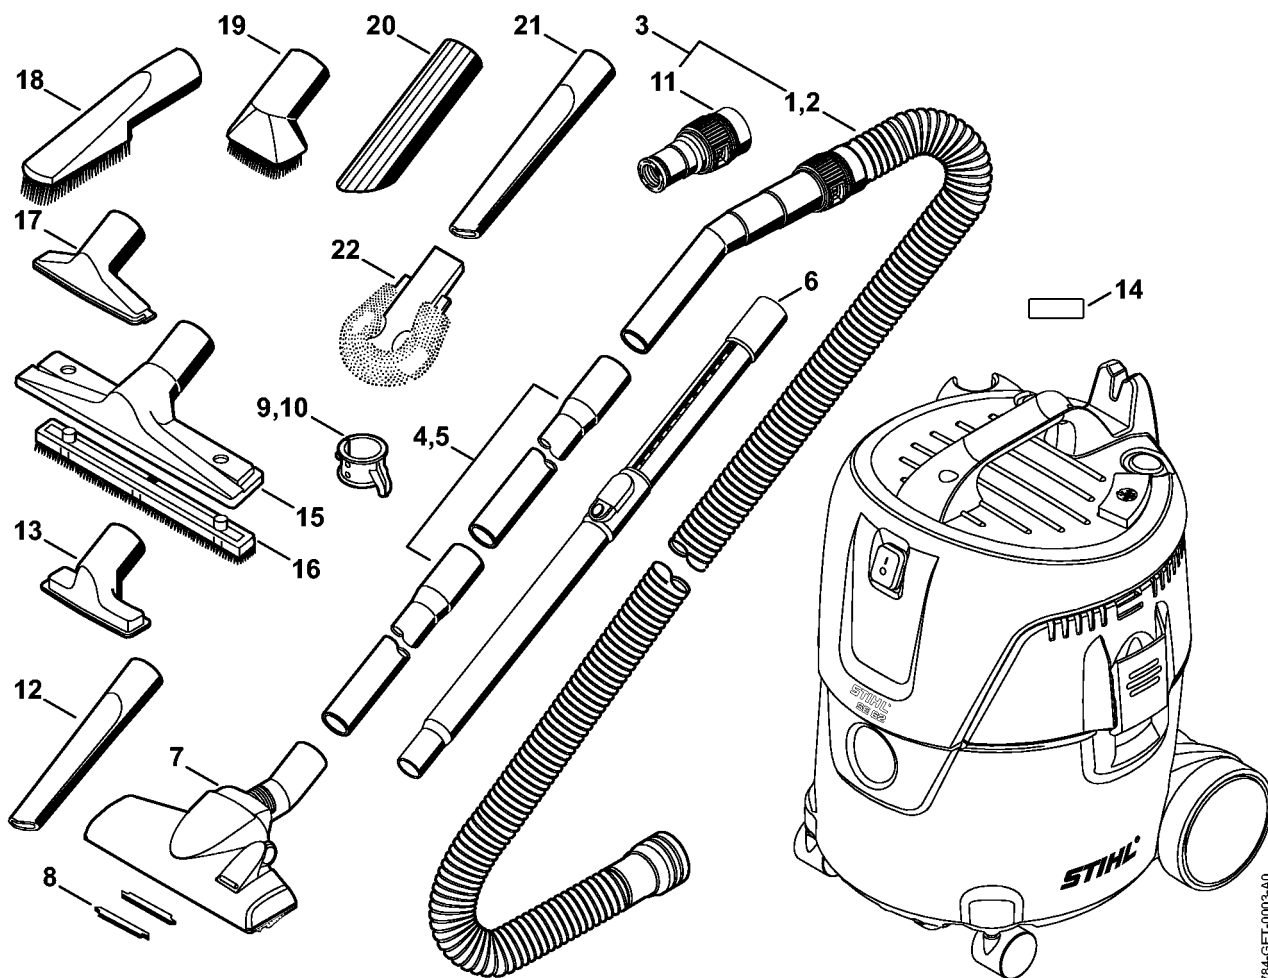

Værktøj, Specialtilbehør

4784-GET-0003-A0

Værktøj, Specialtilbehør

#	Delnummer	Beskrivelse	Mængde	Indeholder varer	Bemærkninger
2	4901 500 0518	Sugeslange Ø 32 mm x 3,5 m Over serienummer: 966512096	1		
3	4901 500 0519	Sugeslange Ø 32 mm x 3,5 m Over serienummer: 966512096	1	2, 11	
5	4901 503 1600	Forlængerrør	1		2 stk.
6	4901 503 1602	Forlængerrør	1		
7	4901 500 2503	Kombi-mundstykke pvc 280 bred	1	8	
8	4901 504 3000	Trådsamler	1		2 stk.
9	4901 501 1402	Holder Ø 32 mm	1		
10	4901 501 1403	Holder Ø 36 mm Op til serienummer: 966542589	1		
11	4901 503 1509	Slangemuffe	1		
12	4901 502 2210	Fugemundstykke, 200 mm	1		
13	4901 502 2300	Universalmundstykke	1		
14	0000 967 7282	Advarsel piktogram SE	1		
15	4901 500 2700	Gulvmundstykke	1	16	Aluminium
16	4901 504 2701	Børsteindsats	1		
17	4901 502 2310	Universalmundstykke	1		Aluminium
18	4901 502 2600	Børstemundstykke	1		
19	4901 502 2900	Sugepensel	1		
20	4901 502 2400	Skråt rørmundstykke	1		
21	4901 502 2200	Fugemundstykke, 300 mm	1		
22	4901 500 2600	Radiator-børstemundstykke	1