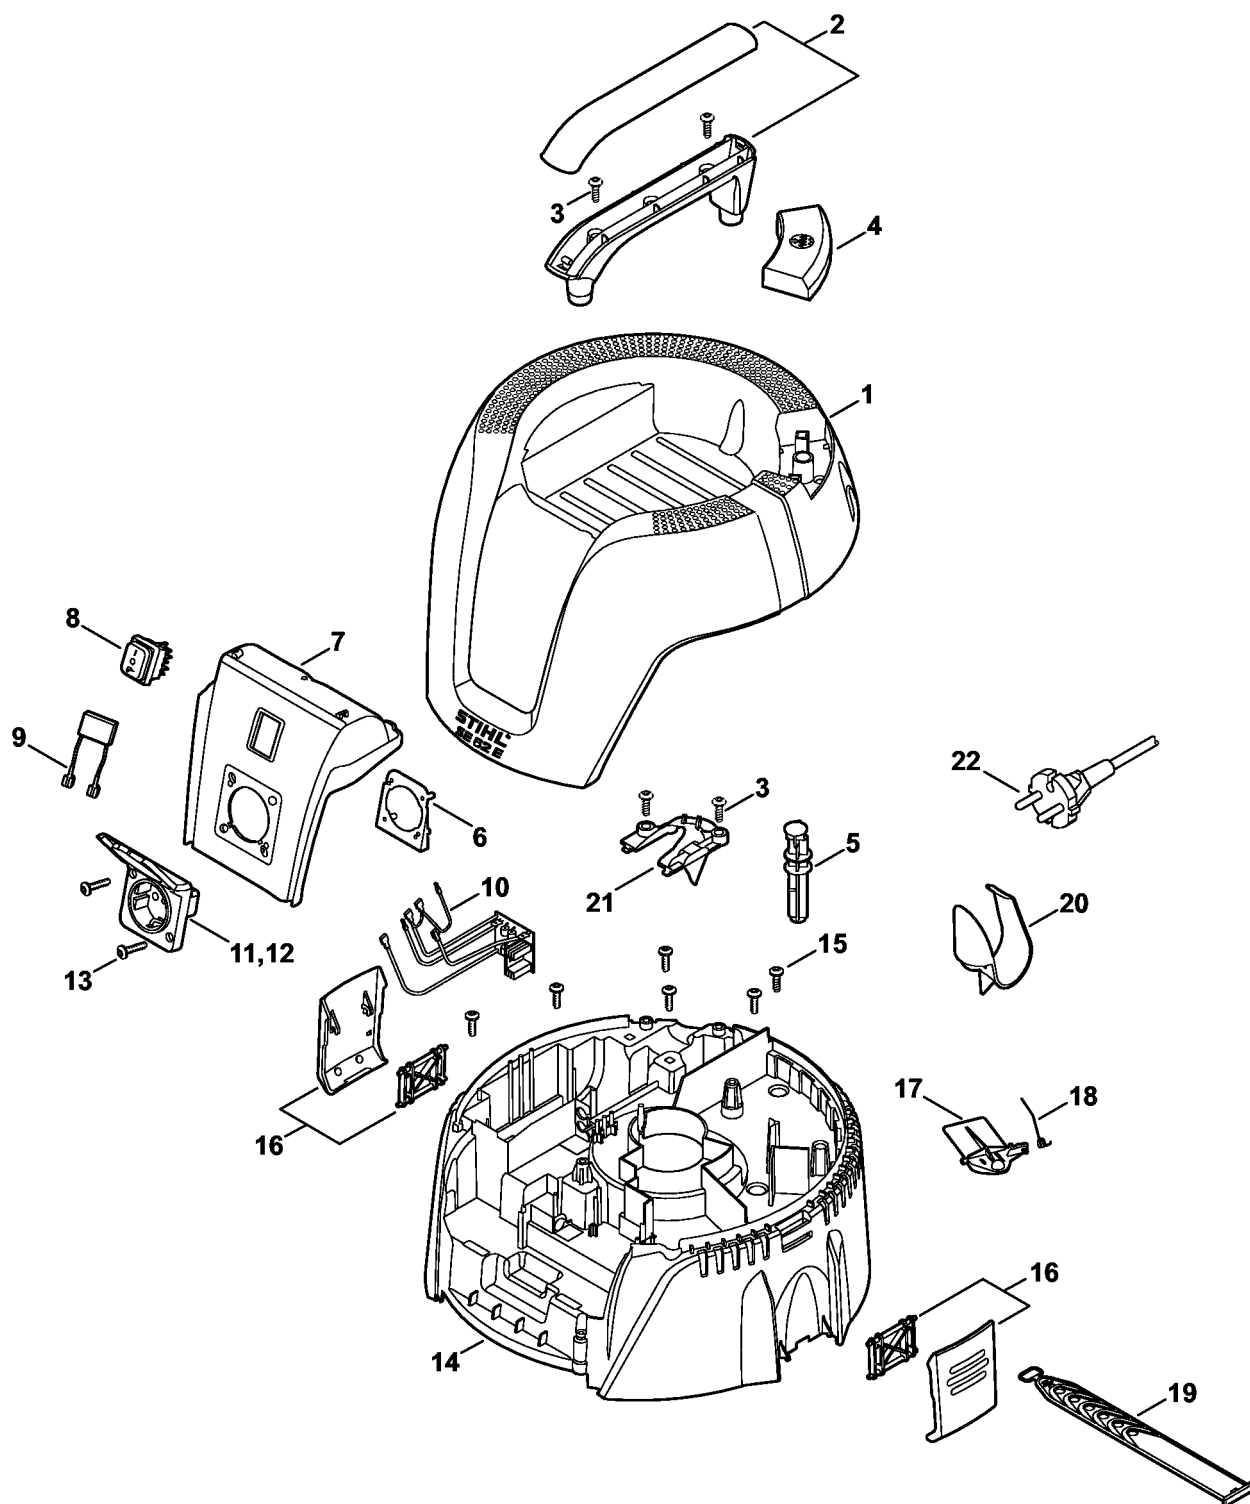

SE 62 E

Reservedelsliste

01.02.2022

Denmark, dansk

Automatisk tilkobling

Indholdsfortegnelse

SE 62 E: Hoved, Tilslutningsledning	2
Elmotor, Filter, Beholder	4
Værktøj, Specialtilbehør	6
Specialtilbehør	8
Maskinnummer	10

SE 62 E: Hoved, Tilslutningsledning

0809ET001 AM

SE 62 E: Hoved, Tilslutningsledning

#	Delnummer	Beskrivelse	Mængde	Indeholder varer	Bemærkninger
1	4784 700 2101	Beskyttelseskappe SE 62 E	1		
2	4784 790 0300	Håndtag	1	3	
3	9074 478 4132	Skrue IS-P5x18	2		
4	4784 763 3300	Knap	1		
5	4784 791 9901	Stang	1		
6	4758 434 3700	Holder	1		
7	4784 400 2400	Konsol	1		
8	4784 430 0500	Afbryder	1		
9	4784 605 1200	Støjdæmpningskondensator	1		
10	4784 430 3200	Printkort	1		
11	4774 430 1300	Stikdåse	1	13	Europa
12	4774 430 1301	Stikdåse	1	13	F
13	9104 003 8650	Skrue P3,5x18	2		
14	4784 600 0800	Motorhus	1	15	
15	9074 478 4132	Skrue IS-P5x18	6		
16	4784 790 8600	Klemme	2		
17	4784 708 8000	Hætte	1		
18	4742 708 4500	Torsionsfjeder	1		
19	4784 701 5500	Strammer	1		
20	4784 501 2001	Slangeholder	1		
21	4784 790 6700	Klemstykke	1	3	
22	4730 440 2001	Tilslutningsledning Europa	1		

Elmotor, Filter, Beholder

0809ET002 AM

Elmotor, Filter, Beholder

#	Delnummer	Beskrivelse	Mængde	Indeholder varer	Bemærkninger
1	4784 600 0200	Elmotor 230 V/50 Hz	1	3, 4	
3	4784 609 0201	Pakningsring	1		
4	4784 609 0200	Pakningsring	1		
5	4784 609 0202	Pakningsring	1		
6	4784 700 8900	Dæksel	1	7, 8	
7	9074 478 4132	Skrue IS-P5x18	5		
8	4784 084 6600	Indsats	1		
9	4784 702 2800	Afpreller	1		
10	4742 760 7900	Filterkurv	1		
11	4709 703 5900	Filterelement	1		
12	4784 700 0800	Beholder 20 l	1	14 - 16	
14	4784 701 0200	Tilslutningsstykke	1		
15	4784 704 0800	Hjul	2		
16	4784 790 5900	Drejeligt hjul	1		2 stk.
18	4901 500 9004	Filterpose 5 stk/pakn. SE 61	1		5 stk.