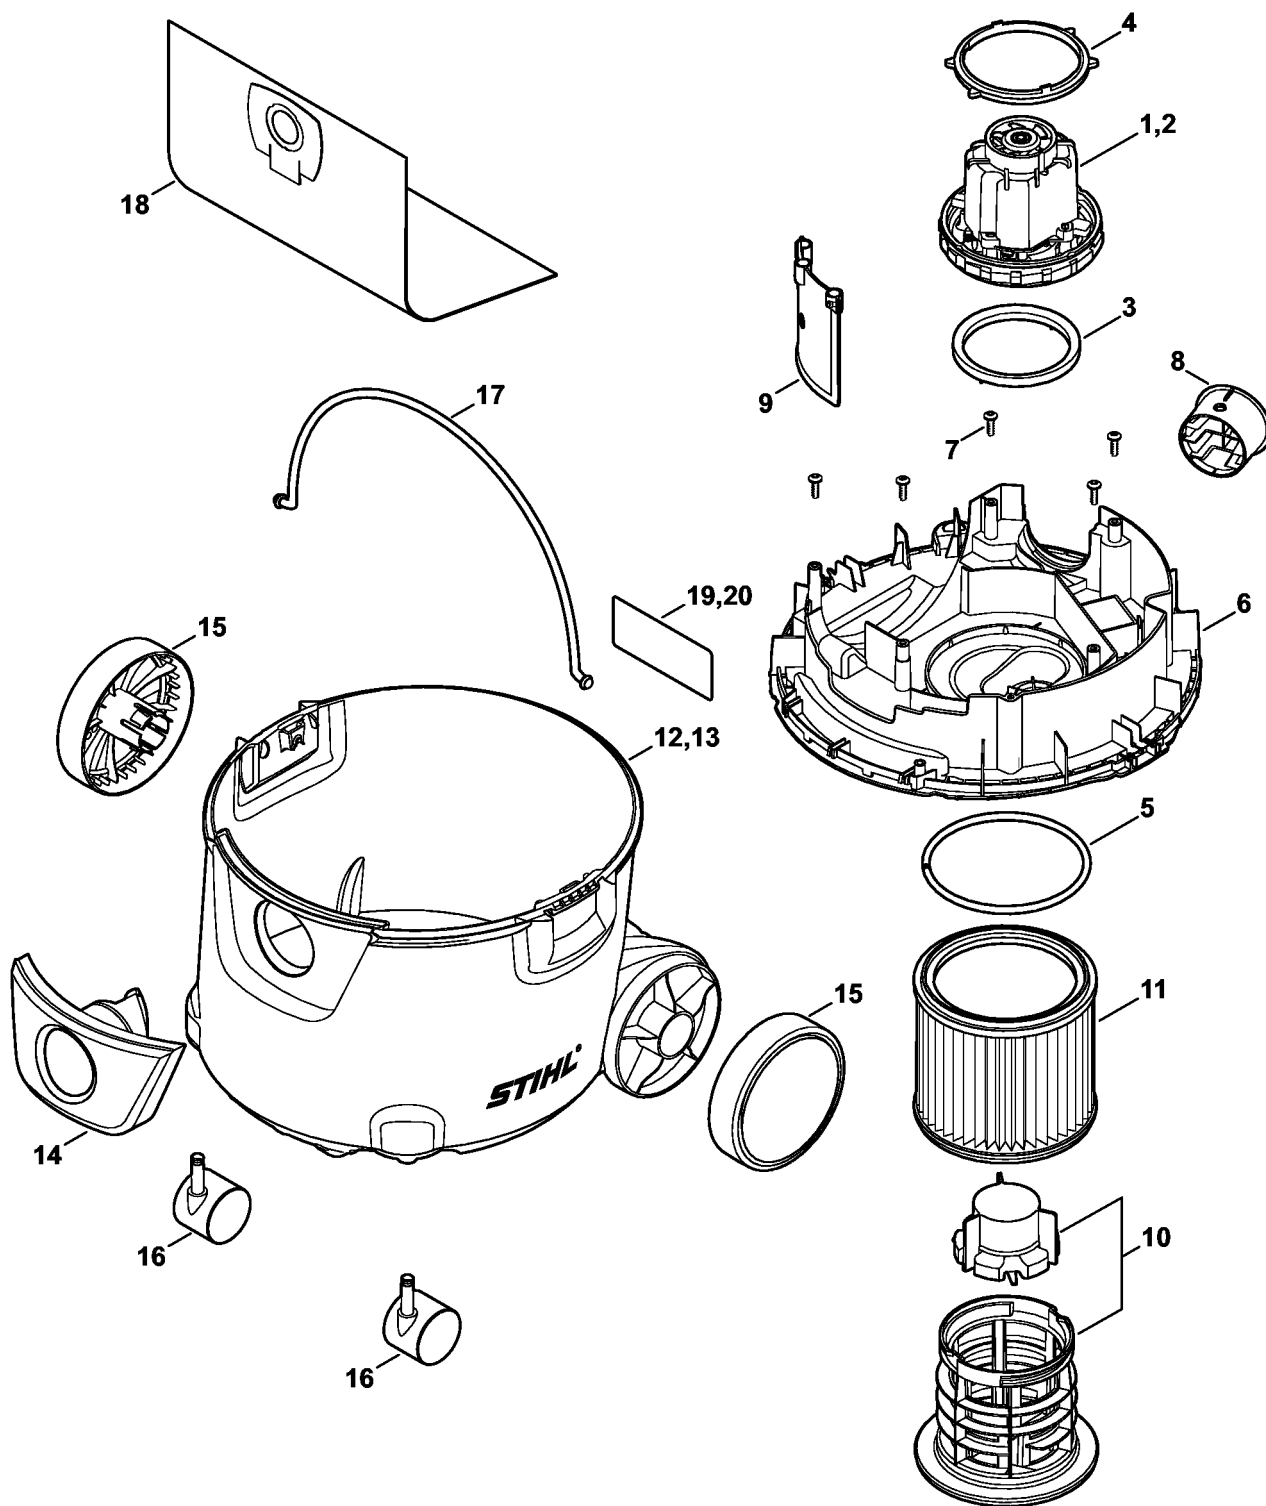

SE 62 E

Reservedelsliste

01.02.2022

Denmark, dansk

Automatisk tilkobling

Indholdsfortegnelse

SE 62 E: Hoved, Tilslutningsledning	2
Elmotor, Filter, Beholder	4
Værktøj, Specialtilbehør	6
Specialtilbehør	8
Maskinnummer	10

SE 62 E: Hoved, Tilslutningsledning

0809ET001 AM

SE 62 E: Hoved, Tilslutningsledning

#	Delnummer	Beskrivelse	Mængde	Indeholder varer	Bemærkninger
1	4784 700 2101	Beskyttelseskappe SE 62 E	1		
2	4784 790 0300	Håndtag	1	3	
3	9074 478 4132	Skrue IS-P5x18	2		
4	4784 763 3300	Knap	1		
5	4784 791 9901	Stang	1		
6	4758 434 3700	Holder	1		
7	4784 400 2400	Konsol	1		
8	4784 430 0500	Afbryder	1		
9	4784 605 1200	Støjdæmpningskondensator	1		
10	4784 430 3200	Printkort	1		
11	4774 430 1300	Stikdåse	1	13	Europa
12	4774 430 1301	Stikdåse	1	13	F
13	9104 003 8650	Skrue P3,5x18	2		
14	4784 600 0800	Motorhus	1	15	
15	9074 478 4132	Skrue IS-P5x18	6		
16	4784 790 8600	Klemme	2		
17	4784 708 8000	Hætte	1		
18	4742 708 4500	Torsionsfjeder	1		
19	4784 701 5500	Strammer	1		
20	4784 501 2001	Slangeholder	1		
21	4784 790 6700	Klemstykke	1	3	
22	4730 440 2001	Tilslutningsledning Europa	1		

Elmotor, Filter, Beholder

0809ET002 AM

Elmotor, Filter, Beholder

#	Delnummer	Beskrivelse	Mængde	Indeholder varer	Bemærkninger
1	4784 600 0200	Elmotor 230 V/50 Hz	1	3, 4	
3	4784 609 0201	Pakningsring	1		
4	4784 609 0200	Pakningsring	1		
5	4784 609 0202	Pakningsring	1		
6	4784 700 8900	Dæksel	1	7, 8	
7	9074 478 4132	Skrue IS-P5x18	5		
8	4784 084 6600	Indsats	1		
9	4784 702 2800	Afpreller	1		
10	4742 760 7900	Filterkurv	1		
11	4709 703 5900	Filterelement	1		
12	4784 700 0800	Beholder 20 l	1	14 - 16	
14	4784 701 0200	Tilslutningsstykke	1		
15	4784 704 0800	Hjul	2		
16	4784 790 5900	Drejeligt hjul	1		2 stk.
18	4901 500 9004	Filterpose 5 stk/pakn. SE 61	1		5 stk.