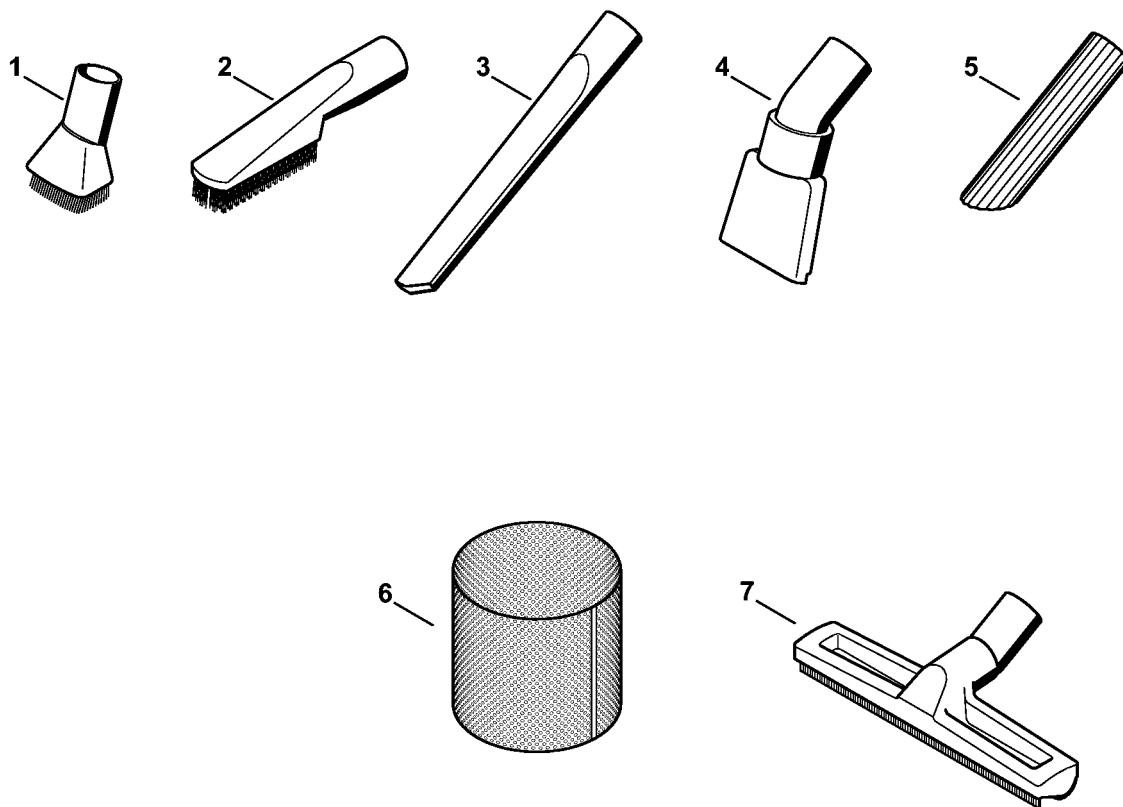

Specialtilbehør

646ET016 SC

Specialtilbehør

#	Delnummer	Beskrivelse	Mængde	Indeholder varer	Bemærkninger
	4901 500 9500	Bilrengøringsæt	1	1 - 4	
1	4901 502 2900	Sugepensel	1		
2	4901 502 2600	Børstemundstykke	1		
3	4901 502 2200	Fugemundstykke, 300 mm	1		
4	4901 502 2501	Gummimundstykke	1		
	4901 500 9400	Vådsugningssæt	1	5 - 7	
5	4901 502 2400	Skråt rørmundstykke	1		
6	4901 501 0900	Si	1		
7	4901 500 7200	Vådsugningsmundstykke	1