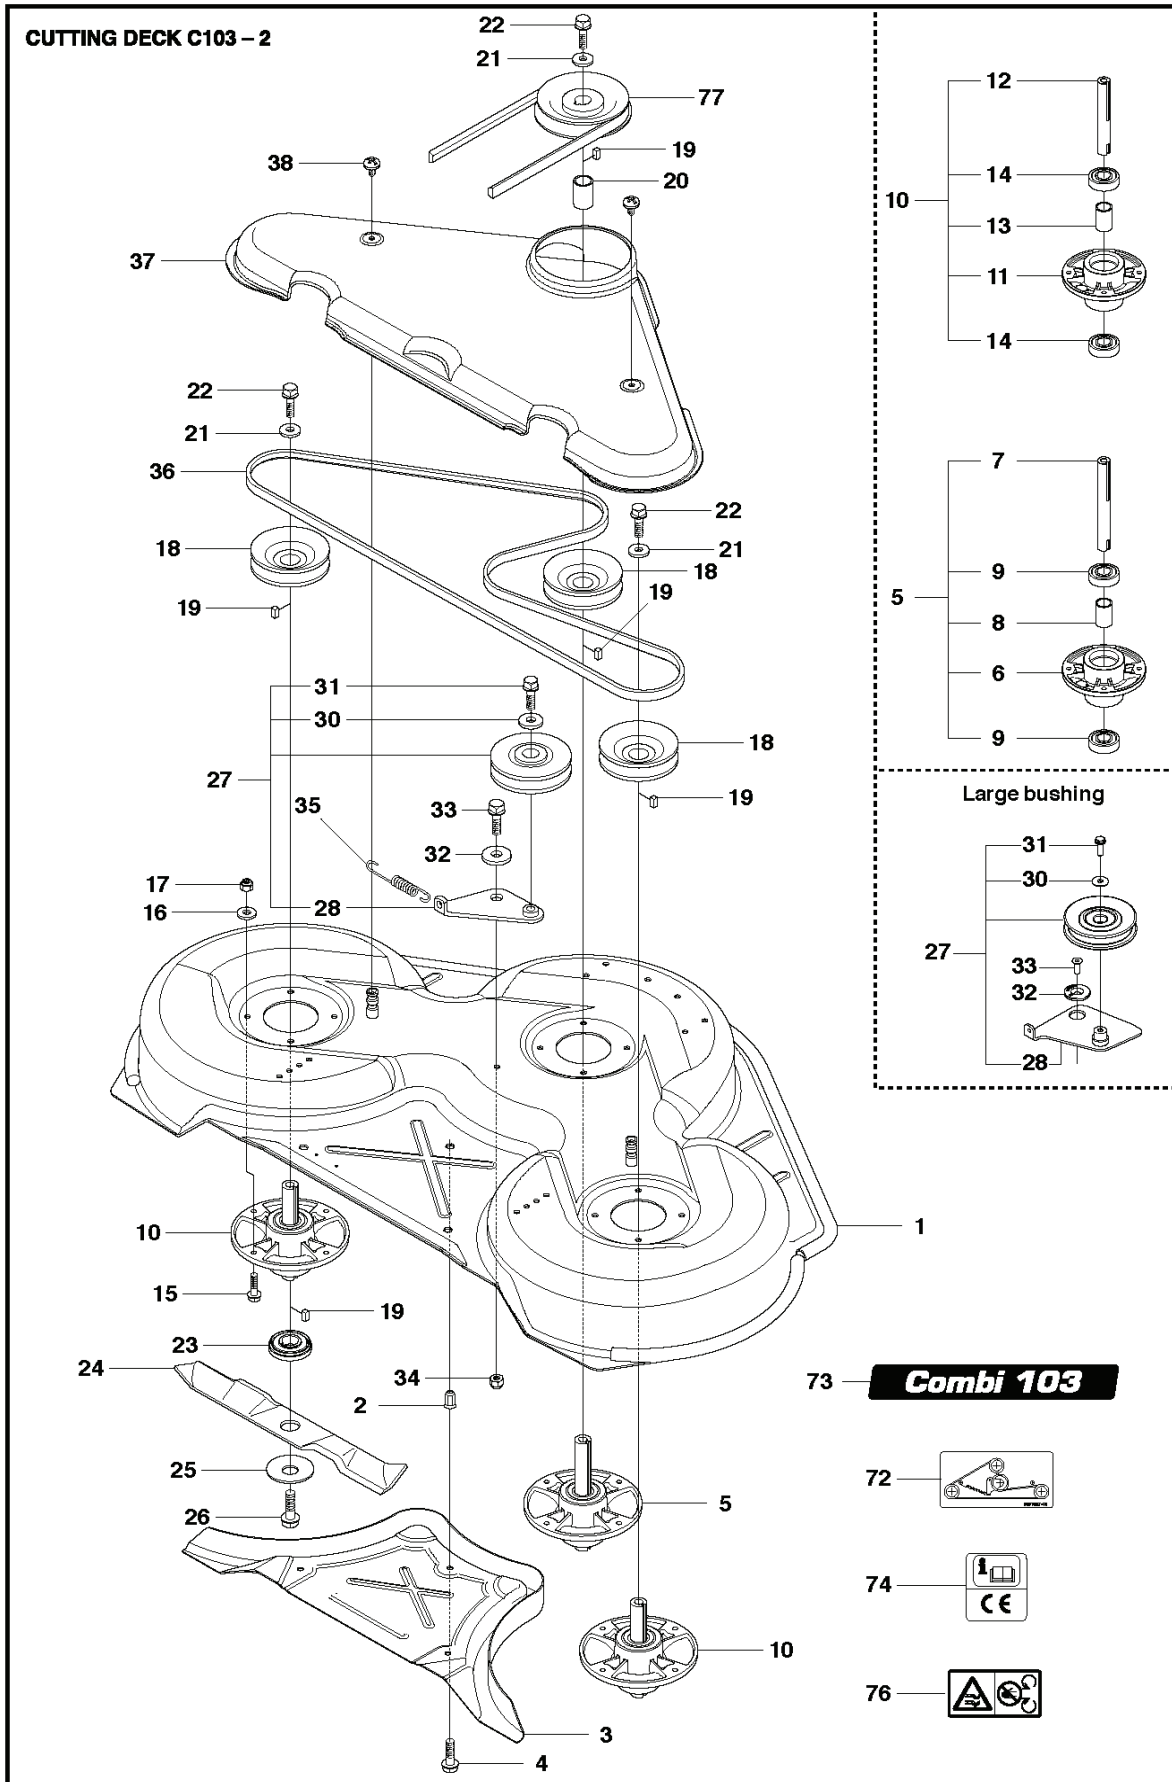

## RIDERS

PXM_REF	PXM_PARTNO	BESKRIVELSE	PXM_REMARK
40	544220701	CROSS BAR	1
41	584952001	CROSSBAR	1
42	506869601	LEJE	8
43	506813801	REINFORCING PLATE	2
44	578856101	FÆSTE	1
47	725246151	SKRUE EHHM	8
48	732211801	LOCK NUT	10
49	544226901	PARALLELSTANG	1
50	544451401	PARALLELSTANG	1
51	544451501	JUSTERSTANG	1
52	506897601	MØTRIK	1
53	731232051	HEXAGON NUT	1
54	578177801	AGGREGATRAMME	1
55	544213901	LÅSESTIFT	1
56	544214101	FJEDER	1
57	735311320	LÅSRING	1
58	506597401	SKRUE EHHFM	4
59	732211801	LOCK NUT	4
60	506963001	HJUL KPL	2
61	535464101	SKIVE	4
62	735311700	SPORRING	2
63	587415201	REMSPENDER KPL	1
64	506976801	FJEDER	1
65	506992001	RØR	1
66	725246051	SKRUE EHHM	1
67	734116441	SKIVE	1
68	544362401	SCREW	2
69	503894703	SNAPLÅS	1
70	588234701	REMSKIVE	1