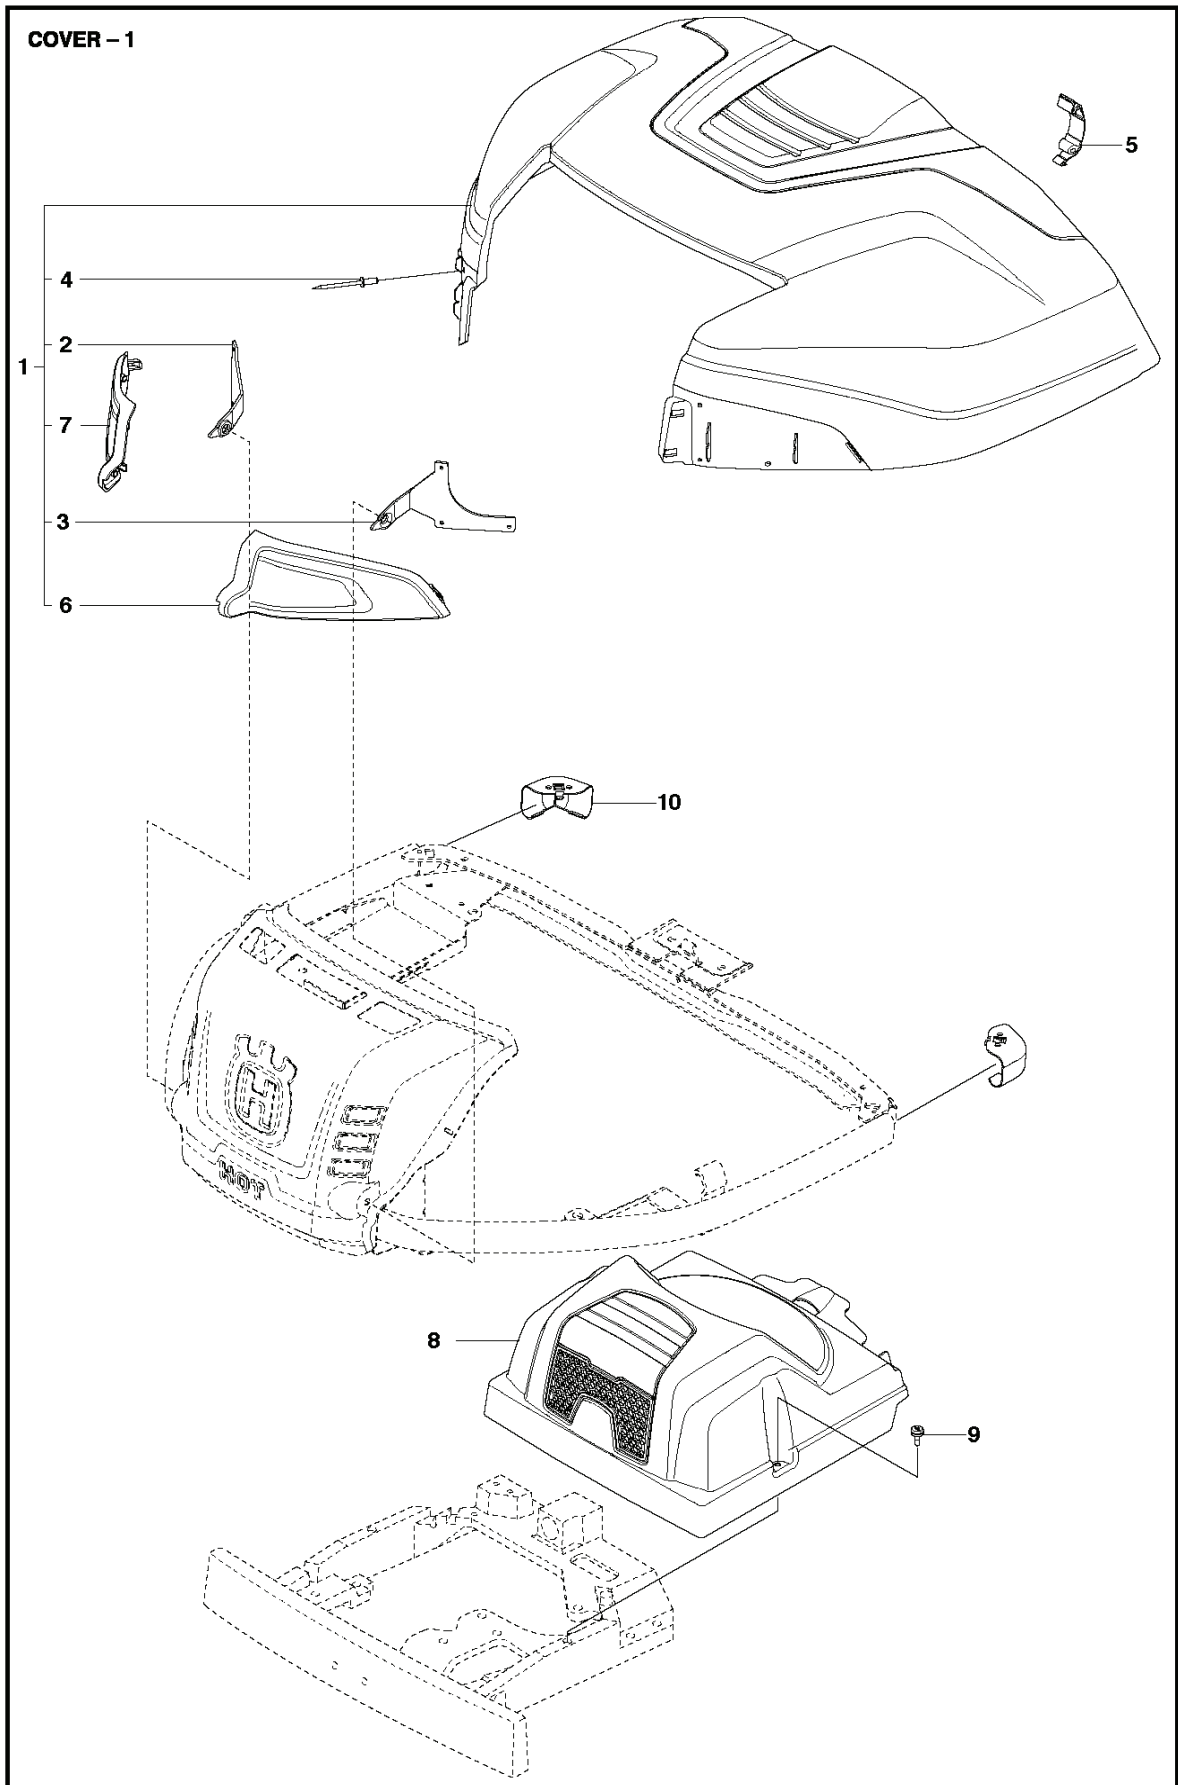

RIDERS

PXM_REF	PXM_PARTNO	BESKRIVELSE	PXM_REMARK
1	577614703	MOTORKAPPE KPL	1
2	578113701	HÆNGSEL	1 6
3	578113702	HÆNGSEL	1 6
4	722795402	NITTE	6 6
5	588462803	SNAPLÅS	1
6	577612602	DÆKSEL	1 6
7	577612601	DÆKSEL	1 6
8	578261304	AFDÆKNING	1
9	544400501	SCREW	2
10	577903301	PROP	2