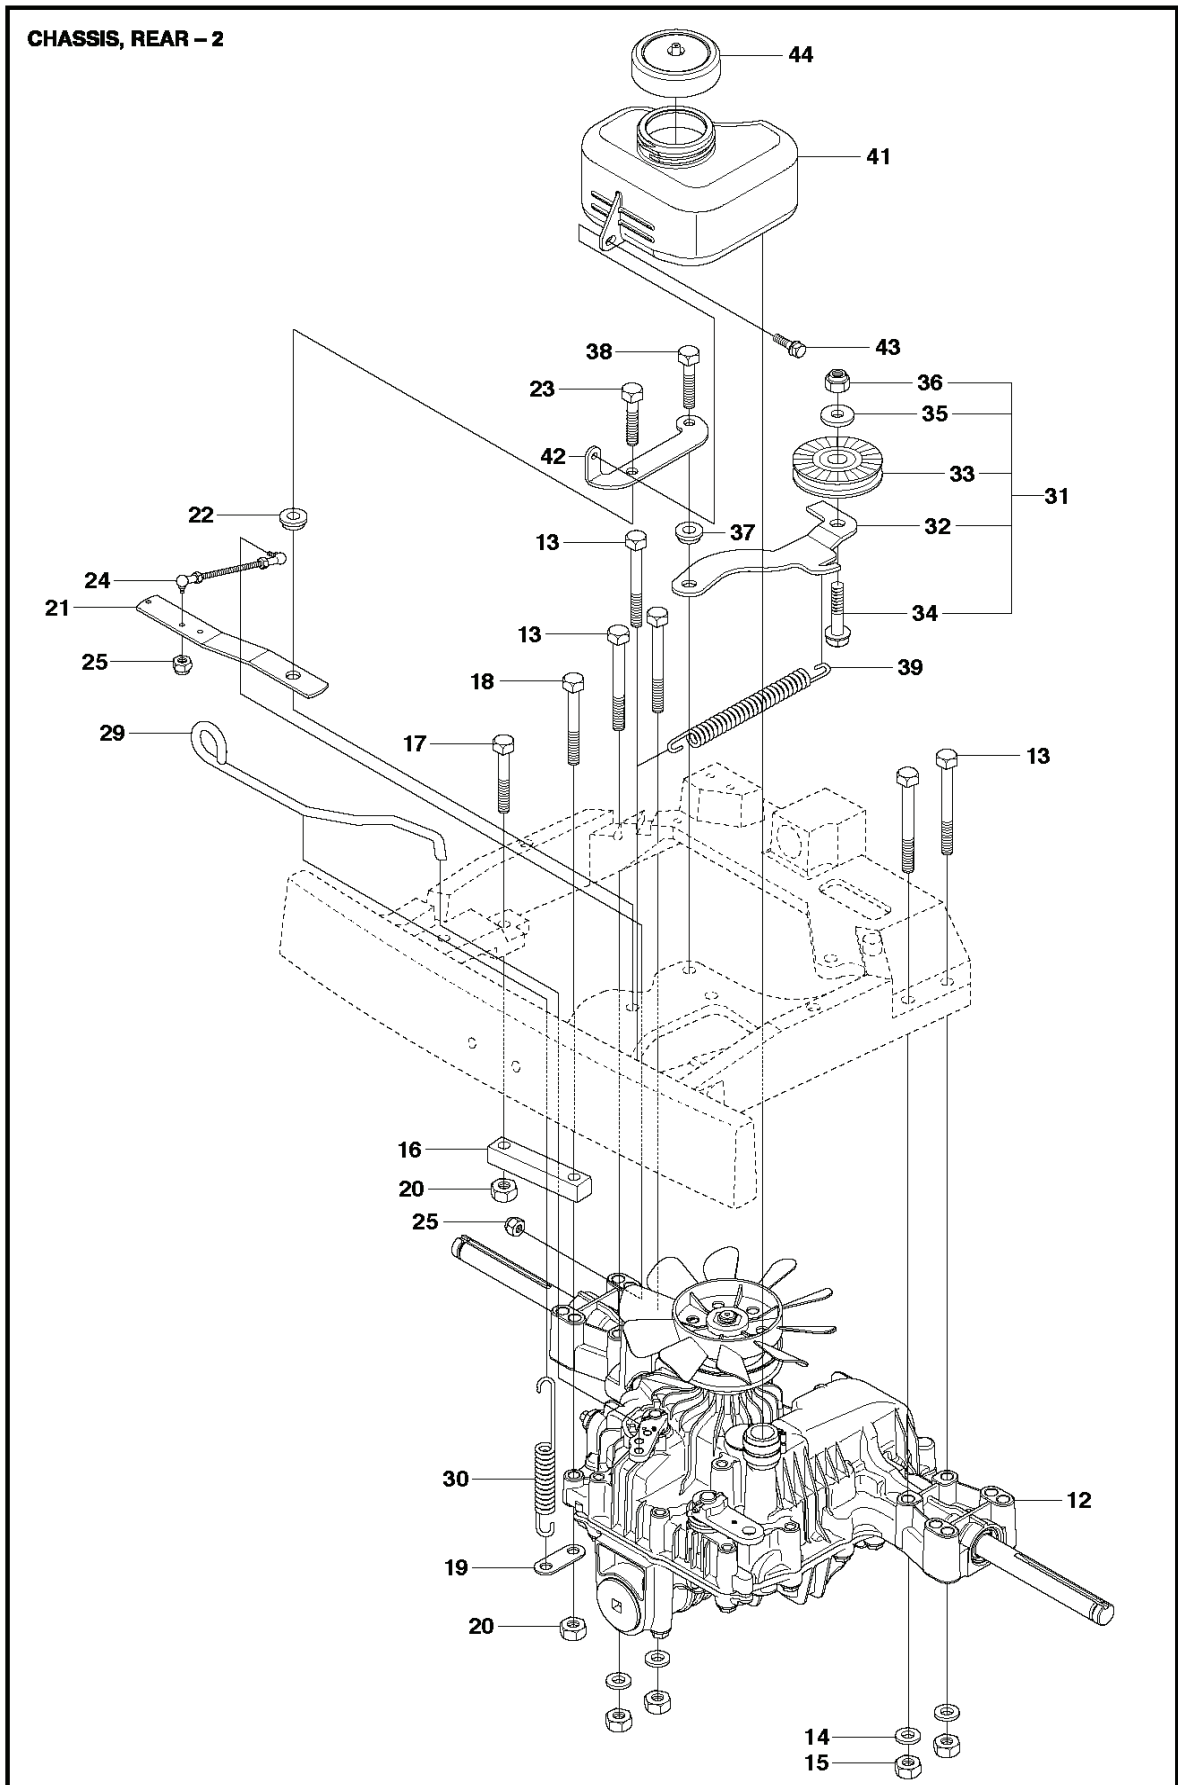

## RIDERS

---

PXM_REF	PXM_PARTNO	BESKRIVELSE	PXM_REMARK
1	582758202	CHASSIS	1
2	506916201	MØTRIK	4

**CHASSIS, REAR - 2**