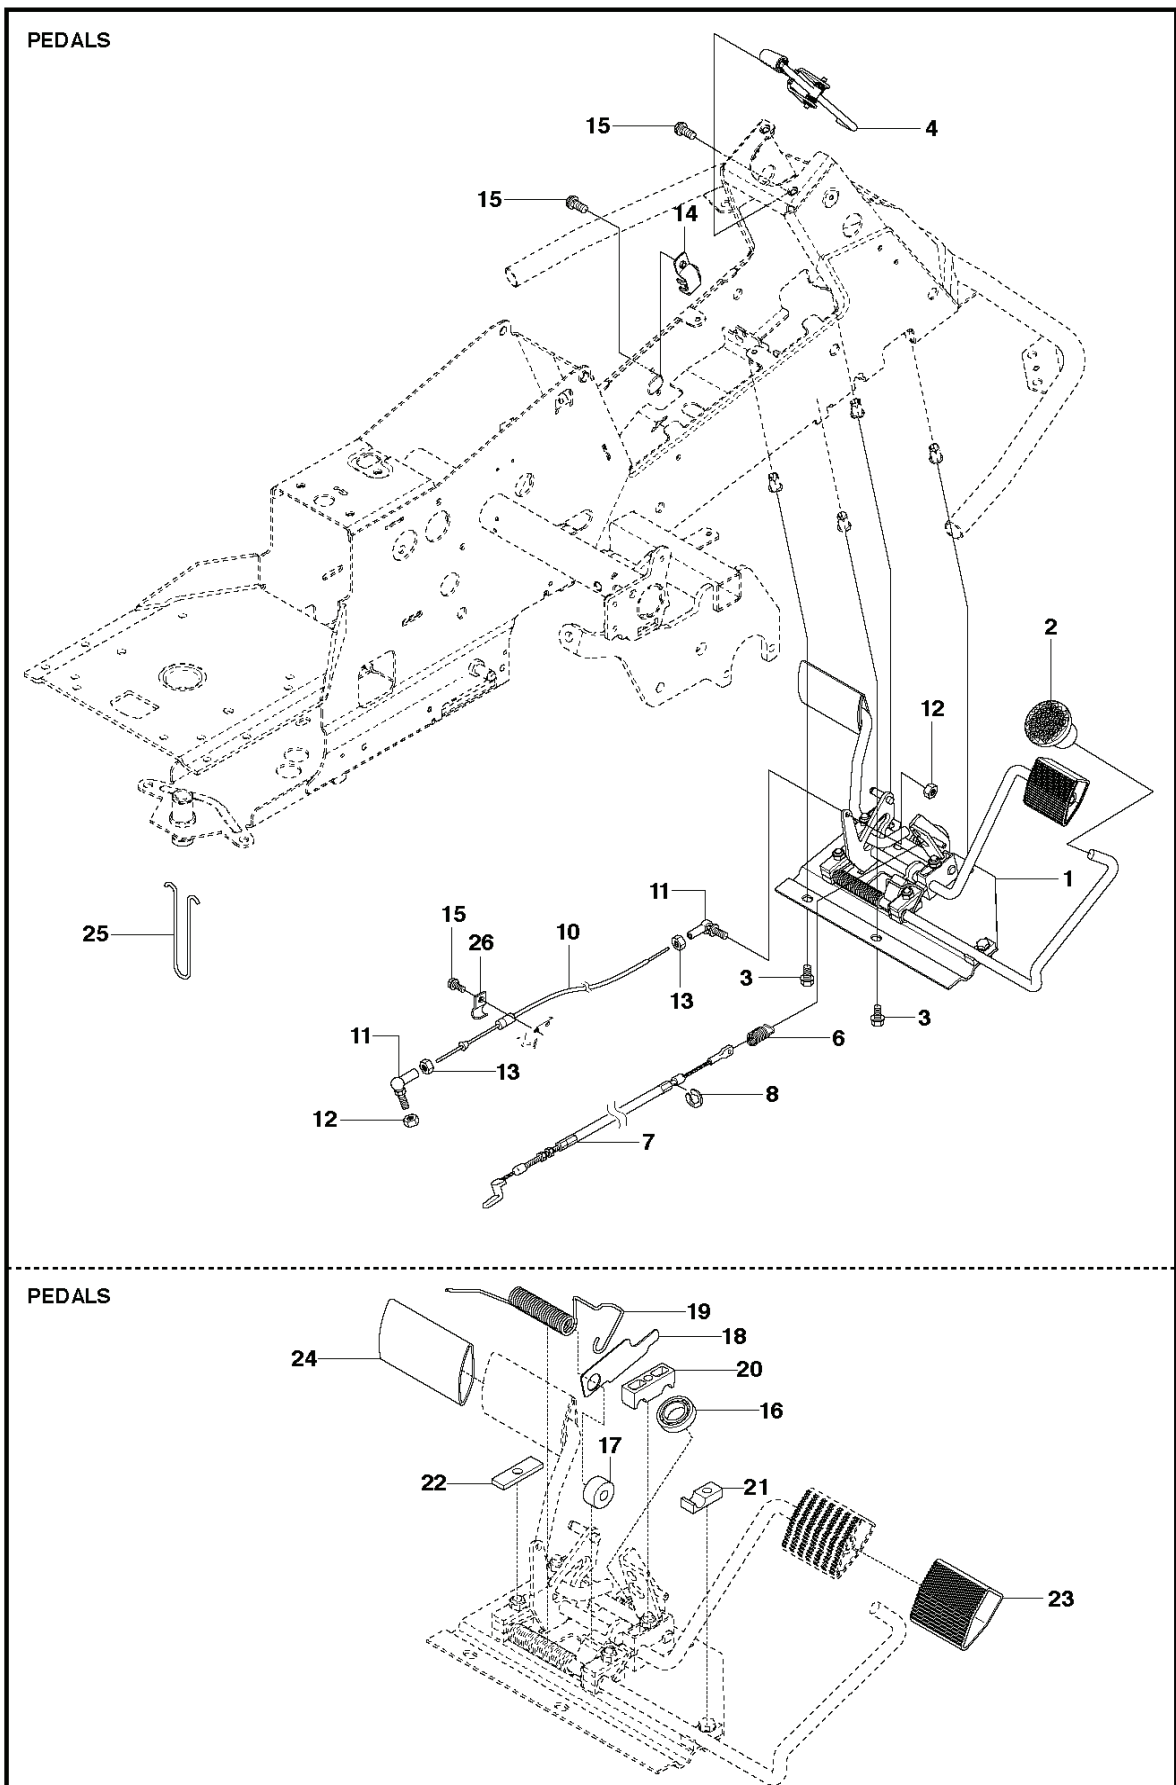

RIDERS

PXM_REF	PXM_PARTNO	BESKRIVELSE	PXM_REMARK
1	544126001	PEDALPLAD KPL	1
2	535473701	KNOP	1
3	506570104	SKRUE EHHFM	4
4	544403101	BREMSEARM KPL	1
6	506946301	BREMSEFJEDER	1
7	576712101	BREMSE WIRE	1
8	735310920	LÅSRING	1
10	574411202	RELÆ	1
11	506557301	VINKELLAS8 DIN71802	2
12	732211401	LOCK NUT	2
13	731231401	HEXAGON NUT	2
14	522430801	FÆSTE	1
15	725236461	SKRUE EHHFT	4
16	738210204	KUGLELEJE	1
17	535480201	RULLE	1
18	535480601	BESKYTTELSESPLADE	1
19	535480701	FJEDER	1
20	535480801	LEJEBLOK	4
21	535480901	LEJEBLOK	5
22	535481001	FORSTÆRKNINGSPLADE	3
23	535478801	PEDAL RUBBER	1
24	535478802	PEDAL RUBBER	1
25	506576402	KABELHOLDER	1
26	506566501	KLEMME	1