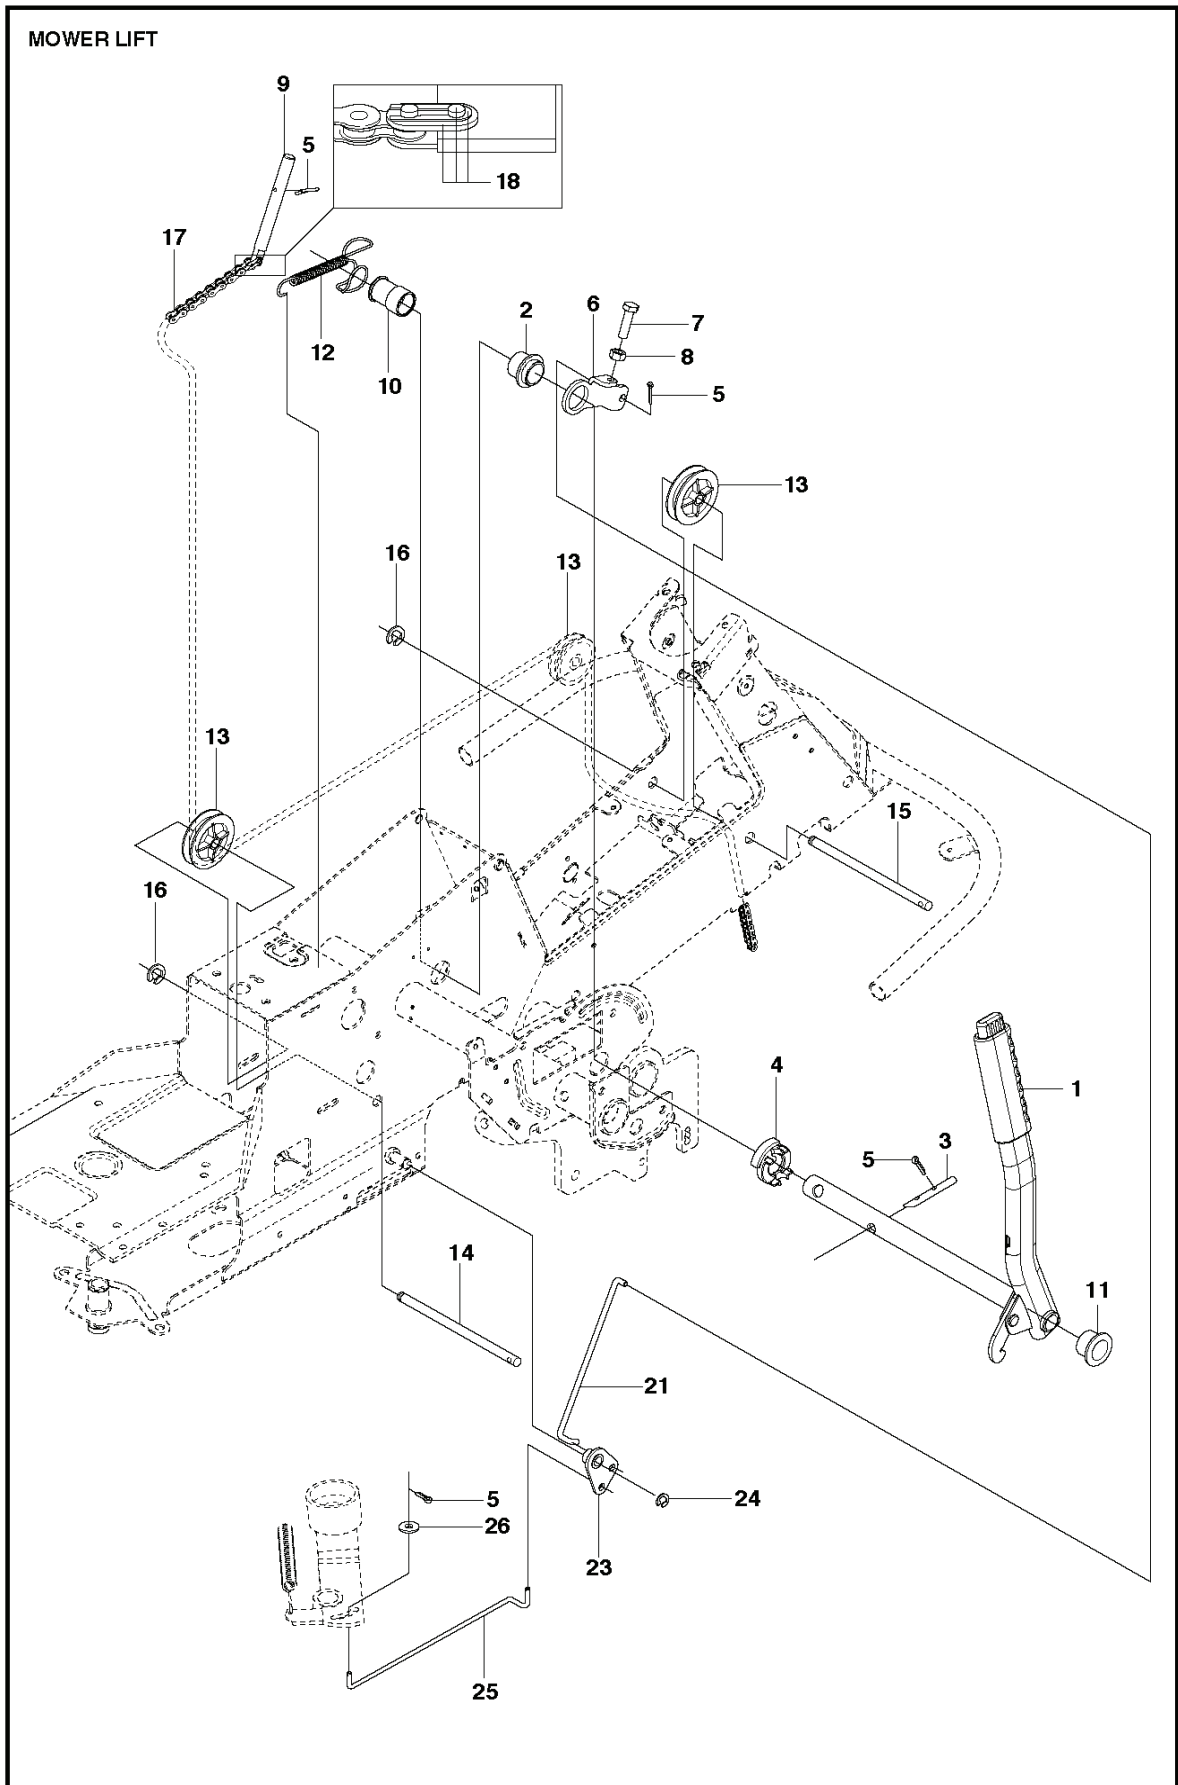

RIDERS

PXM_REF	PXM_PARTNO	BESKRIVELSE	PXM_REMARK
1	501065301	LØFTEHÅNDTAG KPL	1
2	588926901	LEJE	1
3	525406601	PENNE	1
4	588927101	MODHOLD	1
5	721618301	SPLIT PIN	4
6	588927001	LØFTEARM	1
7	725249751	SCREW	1
8	731232001	HEXAGON NUT	1
9	588927401	LED	1
10	588927301	MODHOLD	1
11	584871301	LEJE	1
12	588927501	FJEDER	1
13	506905601	OFFSET PULLEY	2
14	582871901	AKSEL	1
15	582871902	AKSEL	1
16	735311820	LÅSRING	2
17	506554609	KÆDE	1
18	506554701	SAMMENKOPLING	1
21	544456901	KOBLINGSSTANG	1
23	544378601	LED	1
24	735311420	LÅSRING	1
25	544448801	KOBLINGSSTANG	1
26	734116441	SKIVE	1