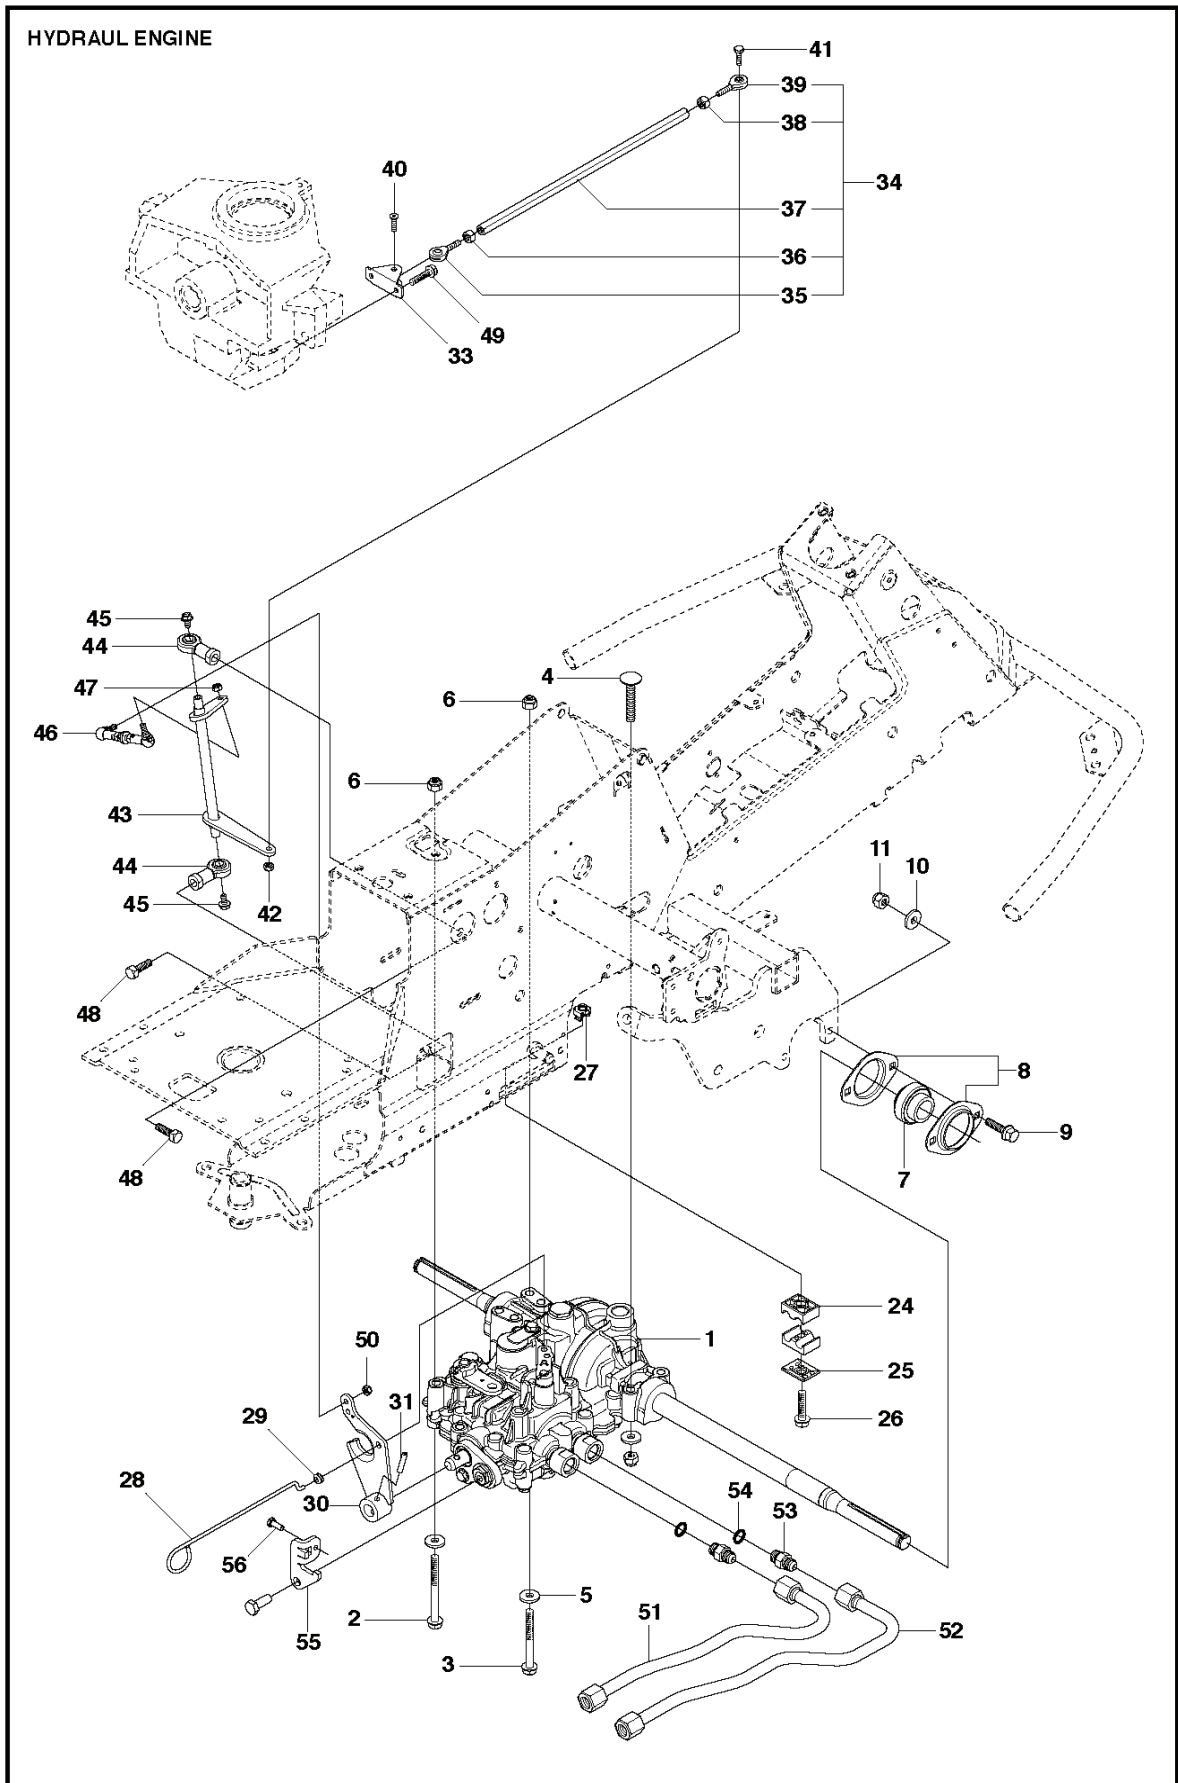

RIDERS

PXM_REF	PXM_PARTNO	BESKRIVELSE	PXM_REMARK
1	575484301	HYDROSTAT	1
2	725246751	SKRUE EHHM	1
3	725246451	SKRUE EHHM	1
4	535423803	SKRUE RSQM	1
5	734116401	SKIVE	3
6	732211801	LOCK NUT	3
7	544008902	LEJE	1
8	544009002	LEJEHUS	2
9	506570105	SKRUE EHHFM	2
10	734116401	SKIVE	2
11	732211801	LOCK NUT	2
24	544373302	RØRHOLDER	1
25	544373802	DÆKPLADE	1
26	506570107	SKRUE EHHFM	1
27	544811701	MØTRIK	1
28	535499701	ARM	1
29	503735801	BUSHING	1
30	578291901	HÆVEARM	1
31	721434701	FJEDERSTIFT	1
33	535492802	FÆSTE	1
34	544456703	LED	1
35	535486602	LEDHOVED	1 34
36	503221018	HEXAGON NUT	1 34
37	535486503	LED	1 34
38	731231601	HEXAGON NUT	1 34
39	535486601	LEDHOVED	1 34
40	544841701	SCREW	1
41	725237071	SKRUE EHHM	1 34
42	732211601	LOCK NUT	1
43	535497402	HÆVEARM	1
44	506951701	LEDHOVED	2
45	535475212	SKRUE EHHFM	2
46	544441901	JUSTERSTANG	1
47	732211601	LOCK NUT	1
48	725249371	SKRUE EHHM	2
49	725236651	HEXAGONAL SCREW M6X12	2
50	732211601	LOCK NUT	3
51	544808001	HYDRAULIKRØR	2
52	544807901	HYDRAULIKRØR	2
53	535426806	RØRKOBLING	2
54	505451101	O-RING	2
55	578047801	FÆSTE	1
56	725236861	SKRUE EHHFT	1