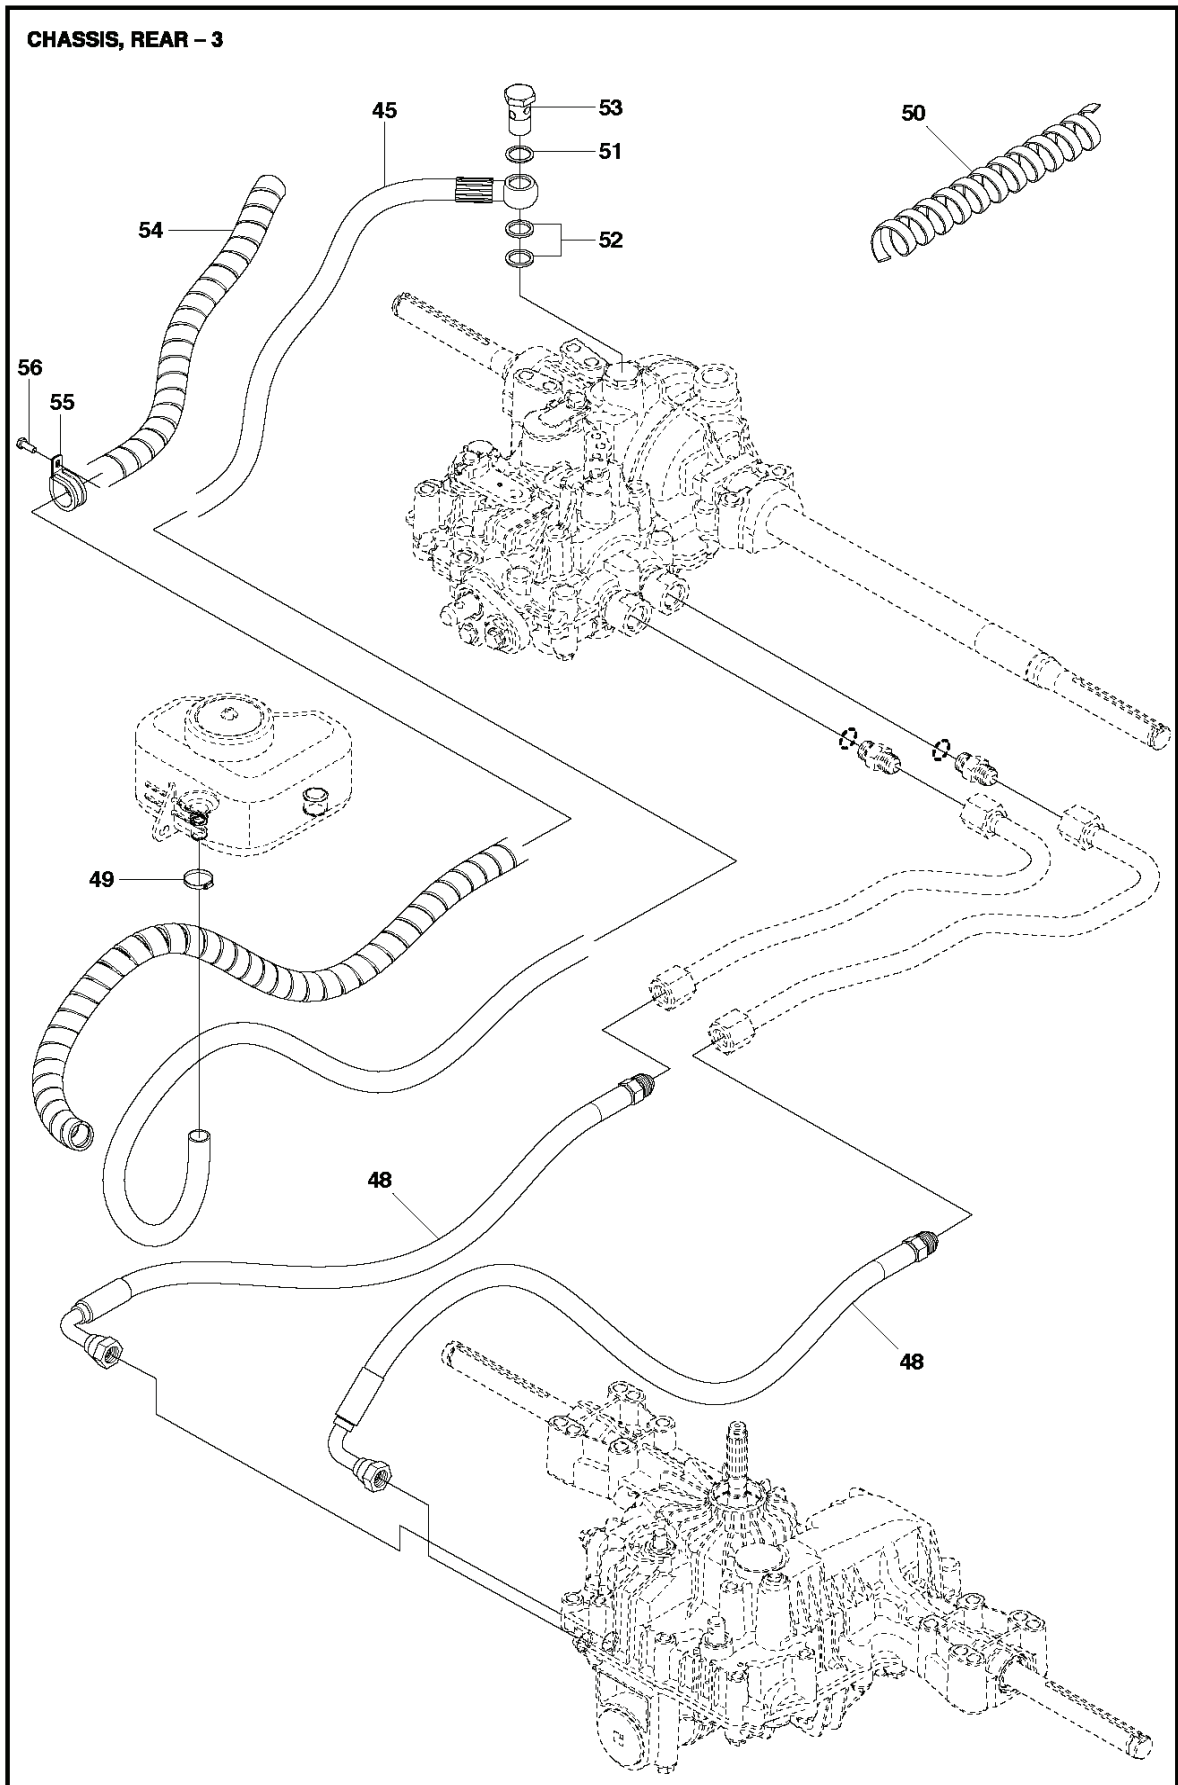

RIDERS

PXM_REF	PXM_PARTNO	BESKRIVELSE	PXM_REMARK
45	578295003	HYDRAULSLANG	1
48	544456403	HYDRAULSLANG	2
49	531406001	SLANGEKLEMME	1
50	544026601	SLANGEBESKYTTELSE	1
51	544010001	PAKNING	1
52	544010003	PAKNING	2
53	544020501	RØRKOBLING	1
54	544026607	SLANGEBESKYTTELSE	1
55	574531201	SLANGEKLEMME	1
56	725236861	SKRUE EHHFT	1