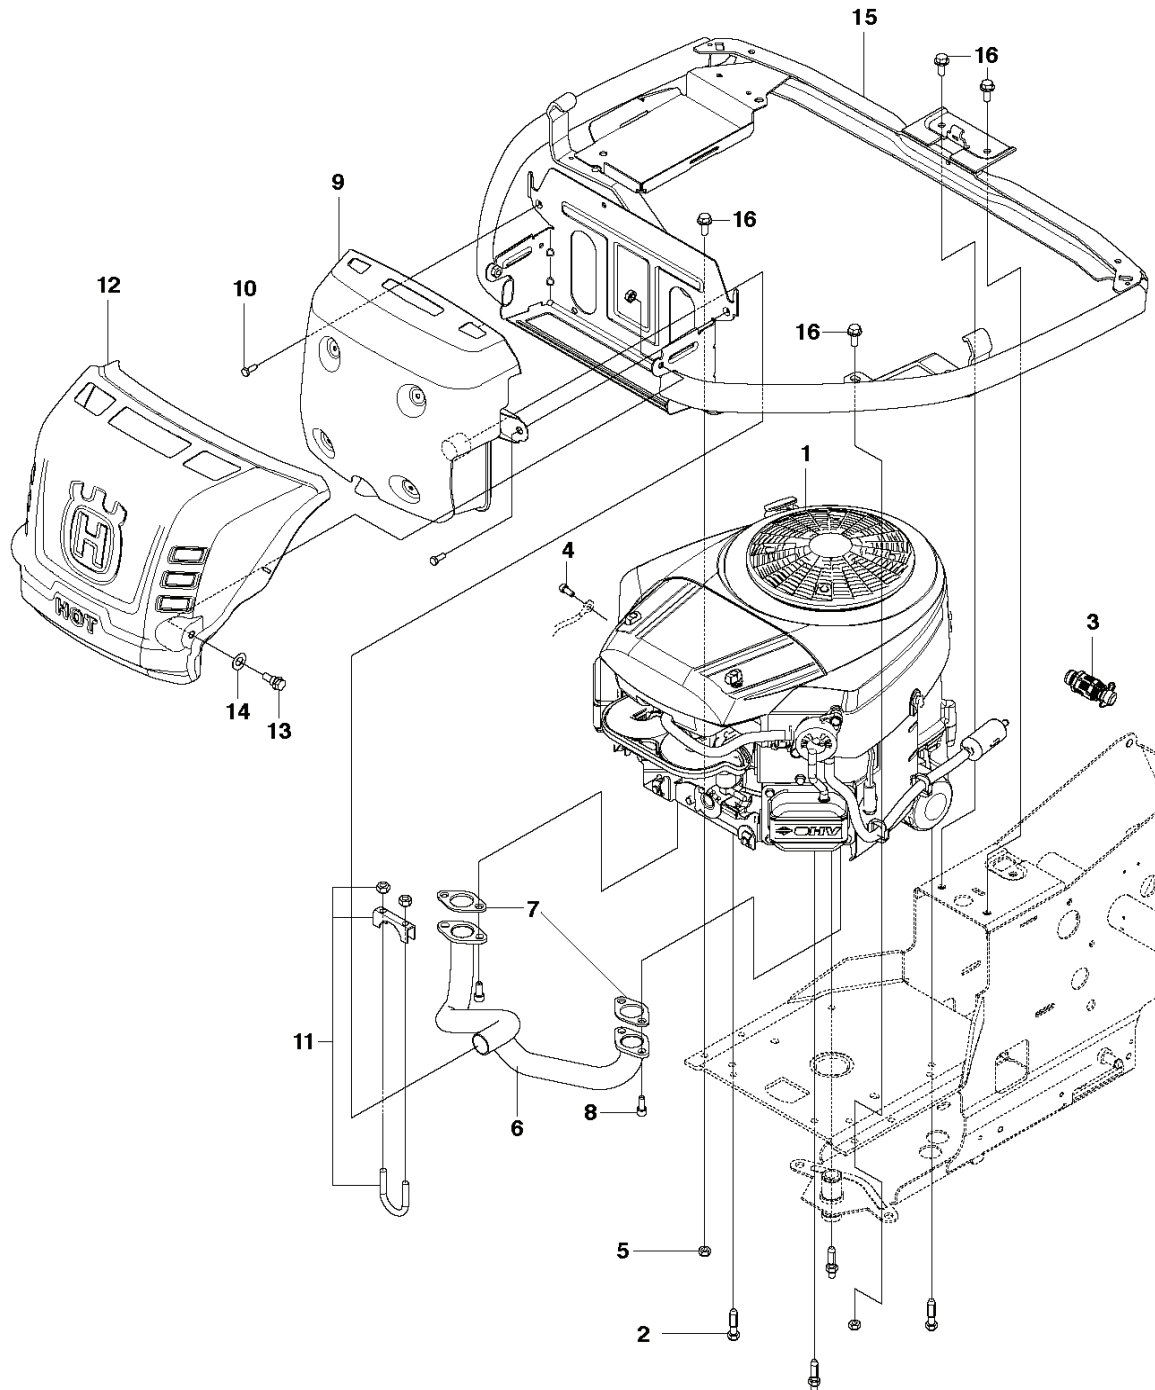

ENGINE

RIDERS

PXM_REF	PXM_PARTNO	BESKRIVELSE	PXM_REMARK
1	582823801	MOTOR	1
2	578207501	STUD SCREW	4
4	578878901	SCREW	1
3	532428287	PROP	1
5	732211801	LOCK NUT	6
6	582722801	MELLEMSTYKKE	1
7	506914501	PAKNING	2
8	506556301	SCREW UNC	4
9	577813602	LYDDÆMPER	1
10	725236461	SKRUE EHHFT	4
11	506668401	CLAMP ASSY	1
12	577818502	VARMESKJOLD	1
13	506597401	SKRUE EHHFM	2
14	506839401	FJEDERSKIVE	2
15	577849101	MOTORRAMMA	1
16	506570104	SKRUE EHHFM	4