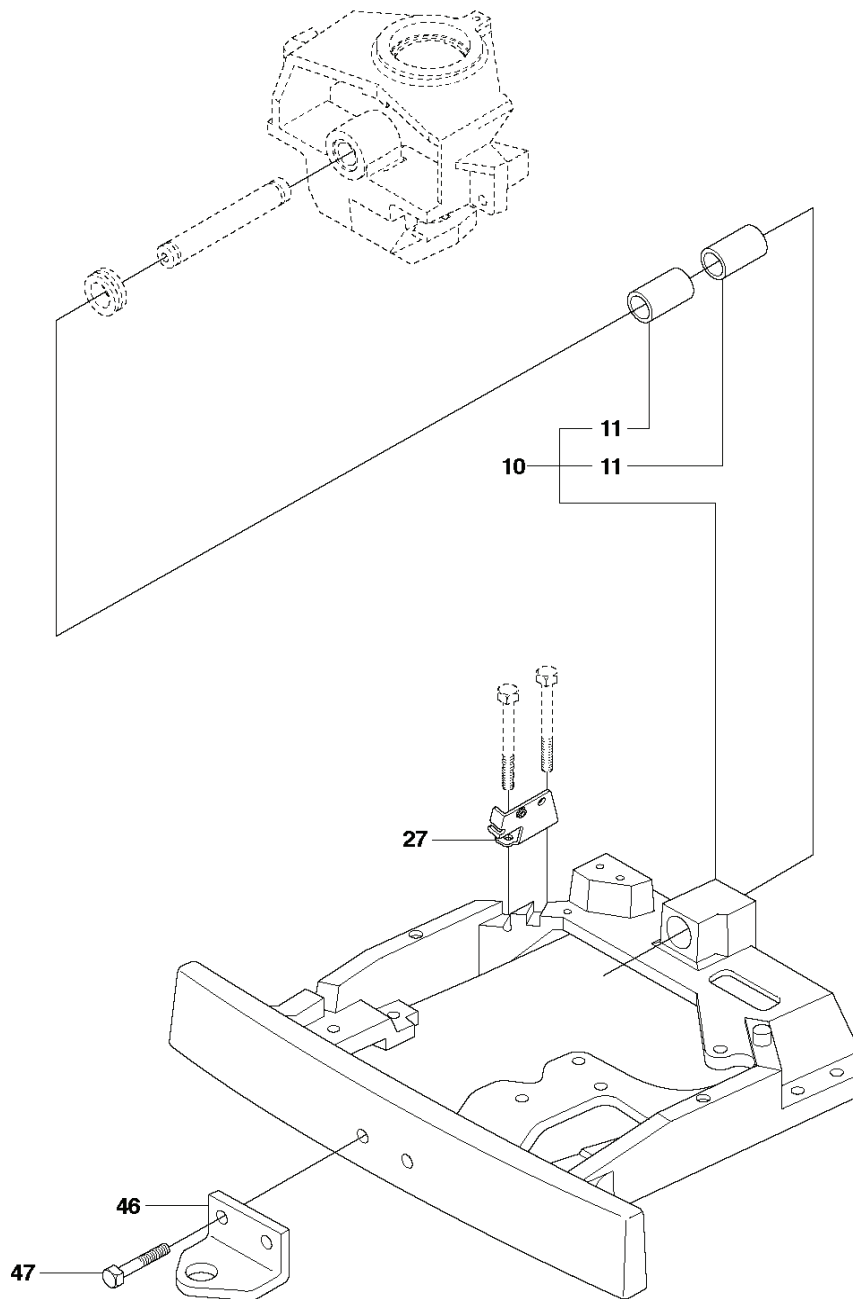

CHASSIS, REAR - 1

RIDERS

PXM_REF	PXM_PARTNO	BESKRIVELSE	PXM_REMARK
10	535406001	FÆSTE	1
11	506986102	GLIDLAGER	2 10
27	544262101	FÆSTE	1
46	506889901	KROG	1
47	725249371	SKRUE EHHM	2