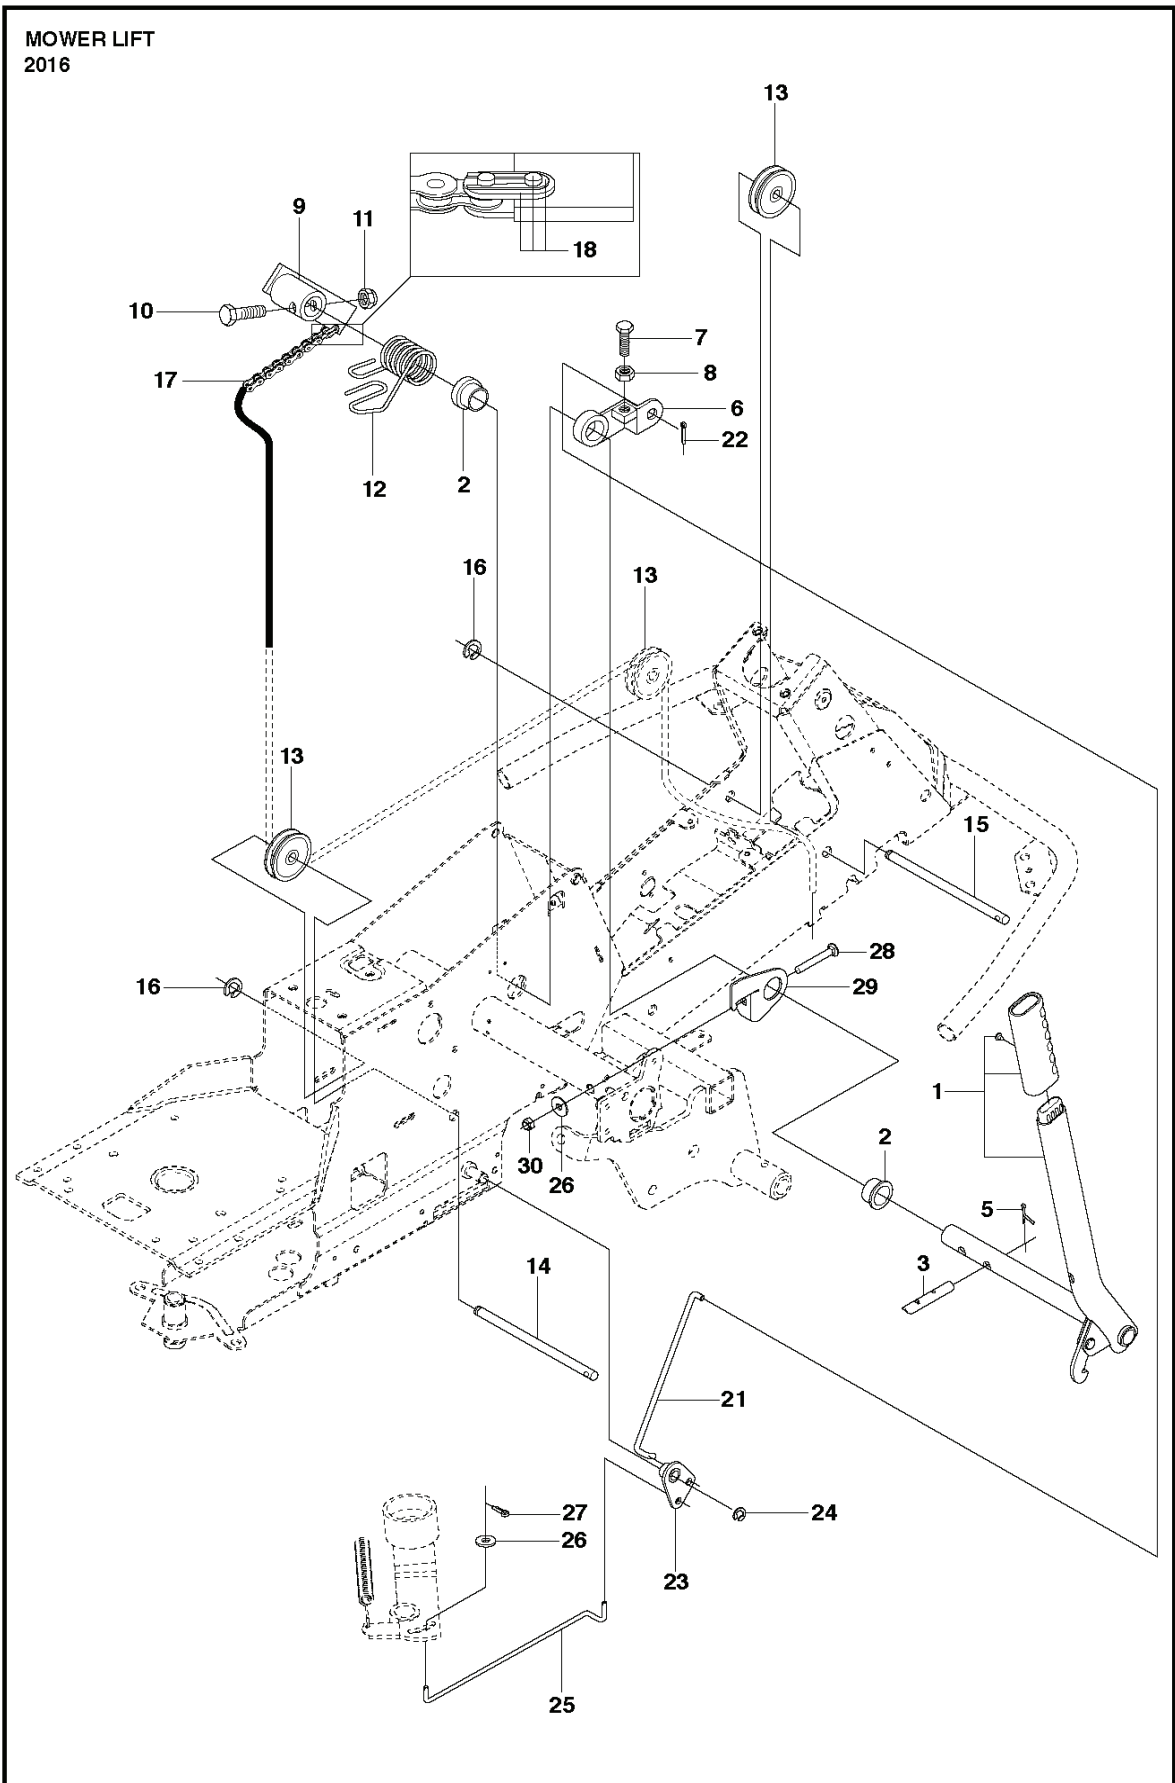

RIDERS

PXM_REF	PXM_PARTNO	BESKRIVELSE	PXM_REMARK
1	577966701	LØFTEHÅNDTAG KPL	1
2	506556501	LEJE	2
3	525406601	PENNE	1
5	721618301	SPLIT PIN	1
6	506784301	LÆNK	1
7	725249751	SCREW	1
8	731232051	HEXAGON NUT	1
9	544433601	LØFTEARM	1
10	725254251	SKRUE EHHM	1
11	732252201	FLANGELÅSEMØTRIK	1
12	506916801	FJEDER	1
13	506905601	OFFSET PULLEY	2
14	506905701	AKSEL	1
15	506905702	AKSEL	1
16	735311820	LÅSRING	2
17	506554609	KÆDE	1
18	506554701	SAMMENKOPLING	1
21	544456901	KOBLINGSSTANG	1
22	721618301	SPLIT PIN	1
23	544378601	LED	1
24	735311420	LÅSRING	1
25	544448801	KOBLINGSSTANG	1
26	734116441	SKIVE	2
27	721618301	SPLIT PIN	1
28	535423803	SKRUE RSQM	1
29	577999501	PLADE	1
30	732211801	LOCK NUT	1