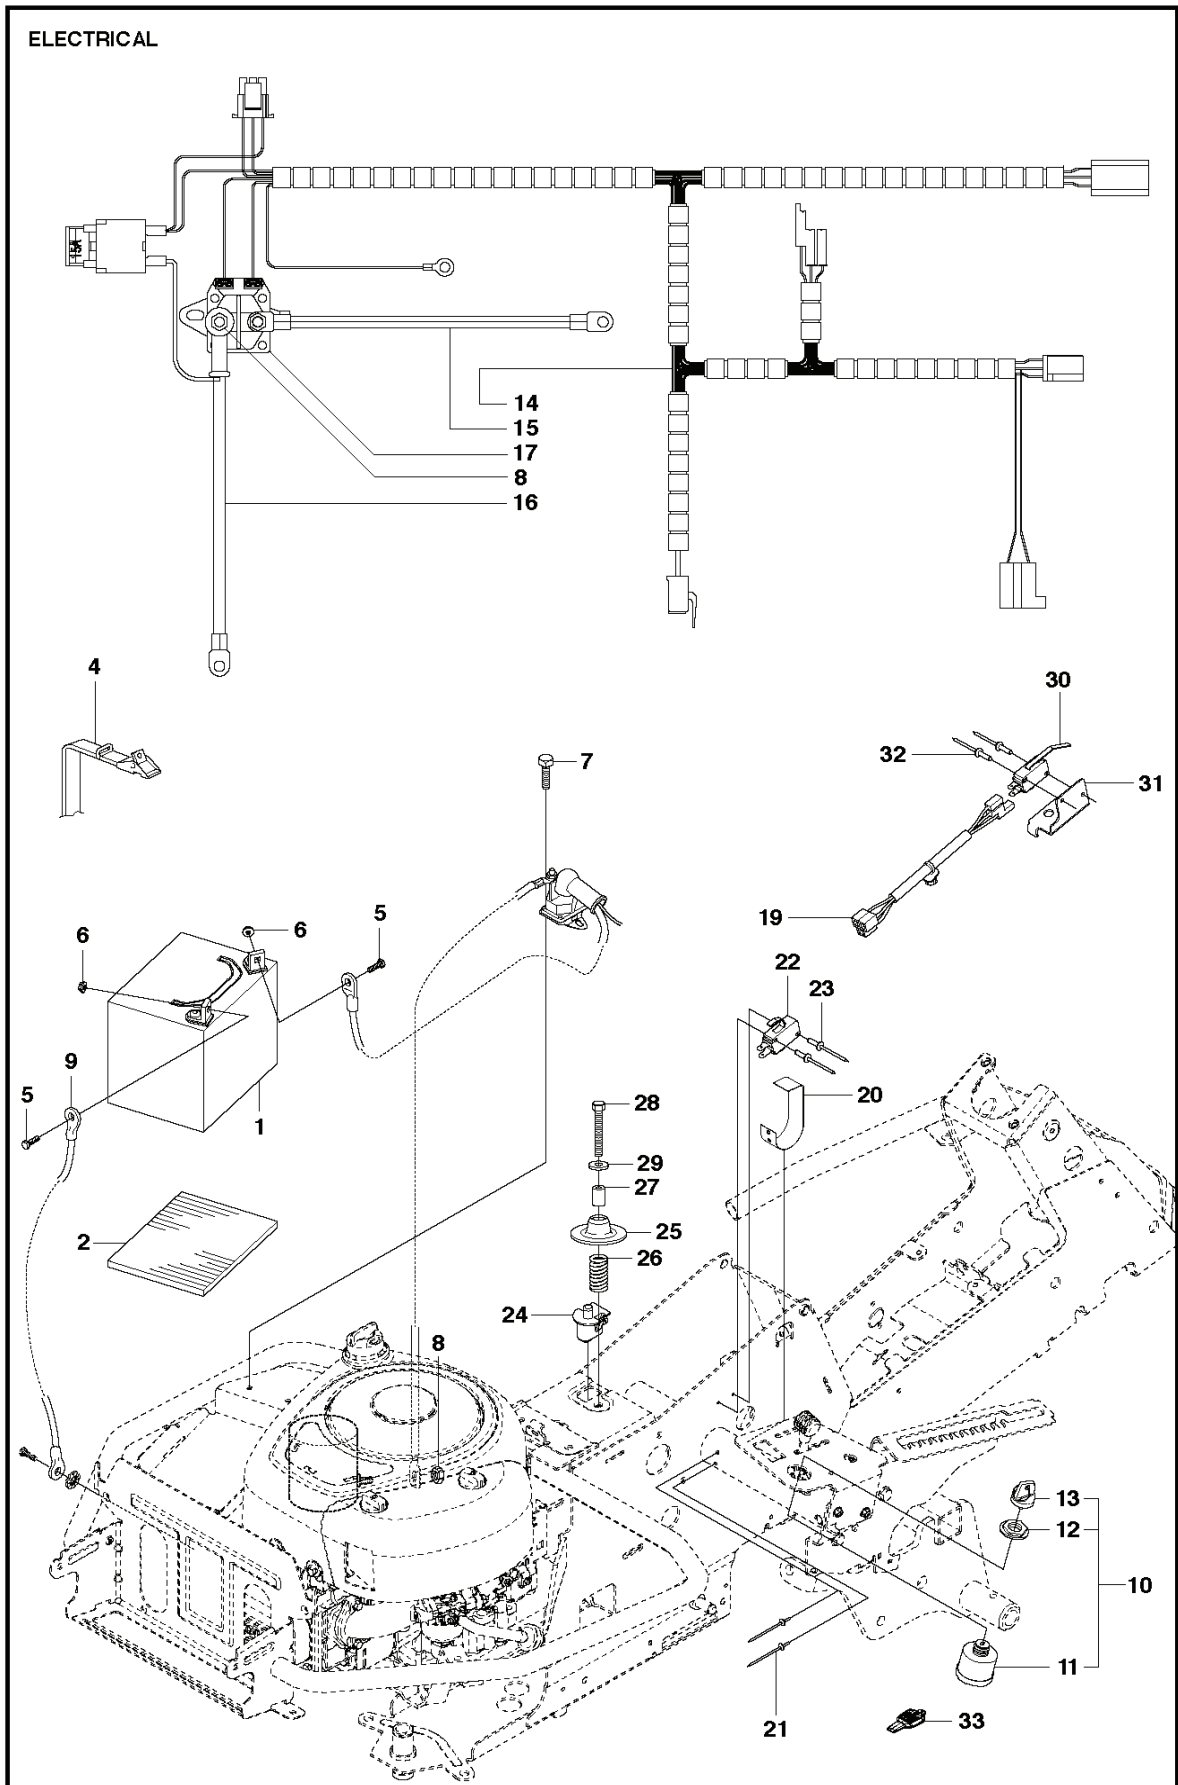

RIDERS

PXM_REF	PXM_PARTNO	BESKRIVELSE	PXM_REMARK
1	577041601	BATTERI	1
2	535441101	BATTERY MAT	1
3	578200601	DÆKSEL	1
4	506836802	REM	1
5	522622101	SKRUE EHHM	2
6	522624301	MØTRIK	2
7	725236461	SKRUE EHHFT	1
8	506899801	MØTRIK	3
9	576183801	KABEL	1
10	544442101	TÆNDINGSLÅS	1
11	544442201	TÆNDINGSLÅS	1 10
12	544442301	MØTRIK	1 10
13	544442401	STARTNØGLE	1 10
14	578338301	LEDNING	1
15	576184001	KABEL	1
16	576183901	KABEL	1
17	544439801	RELÆ	1
19	576185401	LEDNING	1
20	506909301	BLADFJEDER	1
21	722783902	BLIND RIVET	2
22	574316001	AFBRYDER	1
23	544440701	NITTE	2
24	506909601	AFBRYDER	1
25	506909701	FJEDERSKIVE	1
26	544441201	FJEDER	1
27	506909902	AFSTANDSRØR	1
28	725246051	SKRUE EHHM	1
29	734116401	SKIVE	1
30	574316101	AFBRYDER	1
31	544415701	FÆSTE	1
32	544440701	NITTE	2
33	586379401	HÆVEARM	1