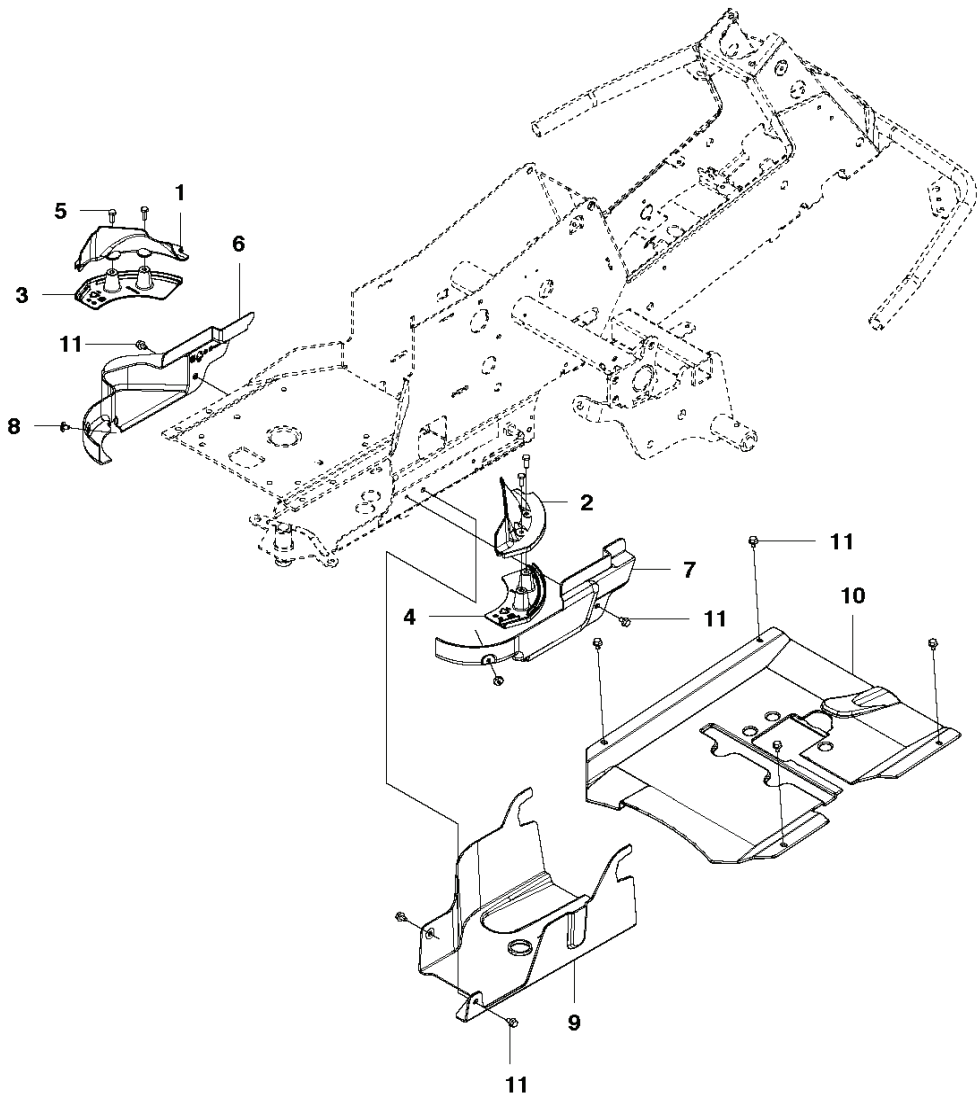

COVER - 3

RIDERS

PXM_REF	PXM_PARTNO	BESKRIVELSE	PXM_REMARK
1	510222501	REMDÆKSEL	1
2	510222502	REMDÆKSEL	1
3	510222701	REMDÆKSEL	1
4	510222702	REMDÆKSEL	1
5	535425802	SKRUE IHPANM	4
6	510222303	REMDÆKSEL	1
7	510222401	REMDÆKSEL	1
8	522557301	SCREW	2
9	510442001	REMDÆKSEL	1
10	510436203	REMDÆKSEL	1
11	725236461	SKRUE EHHFT	8