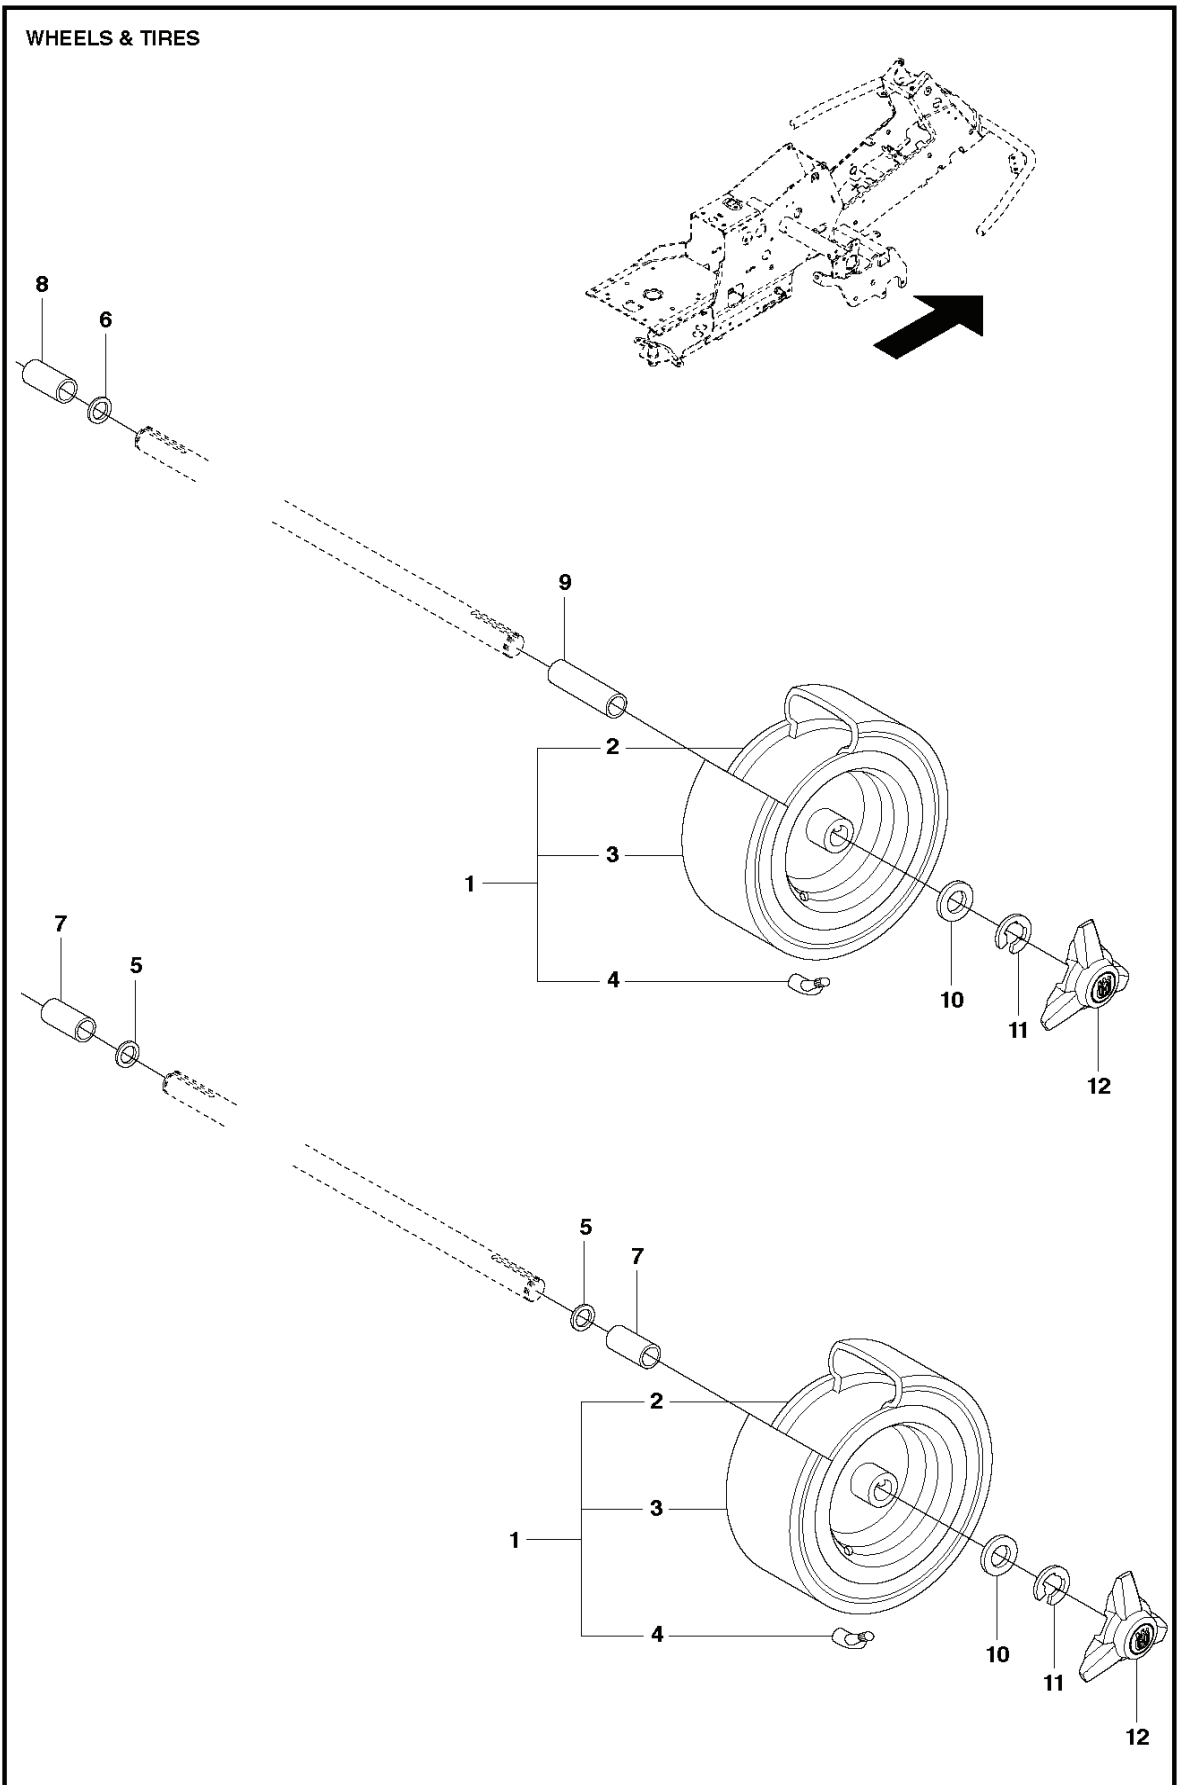

RIDERS

PXM_REF	PXM_PARTNO	BESKRIVELSE	PXM_REMARK
1	523012602	HJUL	4
2	523034801	FÆLG	1 1
3	523034602	DÆK	1 1
4	523034701	VENTIL	1 1
5	506504803	SKIVE	2
6	506945801	SKIVE	1
7	506596203	AFSTANDBØSNING	2
8	544132601	MUFFE	1
9	544132602	MUFFE	1
10	506504805	SKIVE	4
11	506899001	LÅSRING	4
12	544353501	NAVKAPSEL	4