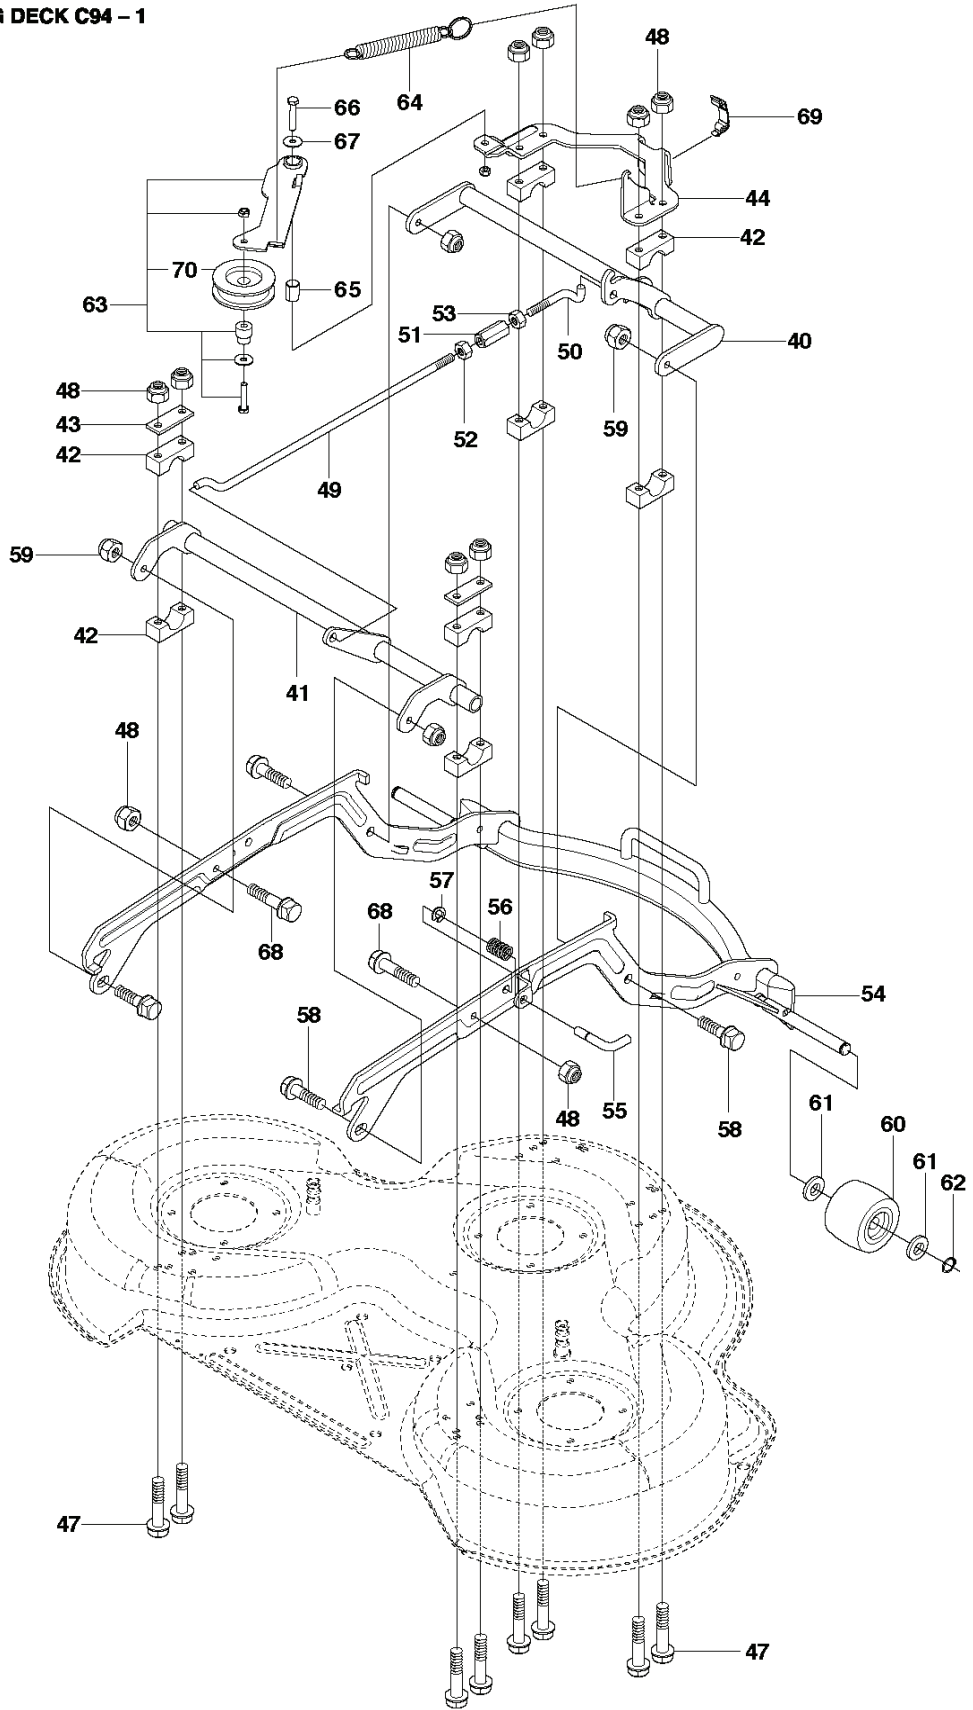

CUTTING DECK C94 - 1

RIDERS

PXM_REF	PXM_PARTNO	BESKRIVELSE	PXM_REMARK
40	544220701	CROSS BAR	1
41	584952001	CROSSBAR	1
42	506869601	LEJE	1
43	506813801	REINFORCING PLATE	1
44	578856101	FÆSTE	1
47	725246151	SKRUE EHHM	2
48	732211801	LOCK NUT	1
49	544226901	PARALLELSTANG	2
50	544451401	PARALLELSTANG	1
51	544451501	JUSTERSTANG	1
52	506897601	MØTRIK	1
53	731232051	HEXAGON NUT	1
54	578177801	AGGREGATRAMME	2
55	544213901	LÅSESTIFT	1
56	544214101	FJEDER	1
57	735311320	LÅSRING	12
58	506597401	SKRUE EHHFM	12
59	732211801	LOCK NUT	12
60	506963001	HJUL KPL	3
61	535464101	SKIVE	4
62	735311700	SPORRING	1
63	587415201	REMSPENDER KPL	1
64	506976801	FJEDER	3
65	506992001	RØR	3
66	725246051	SKRUE EHHM	3
67	734116441	SKIVE	3
68	544362401	SCREW	3
69	503894703	SNAPLÅS	1
70	588234701	REMSKIVE	1 63