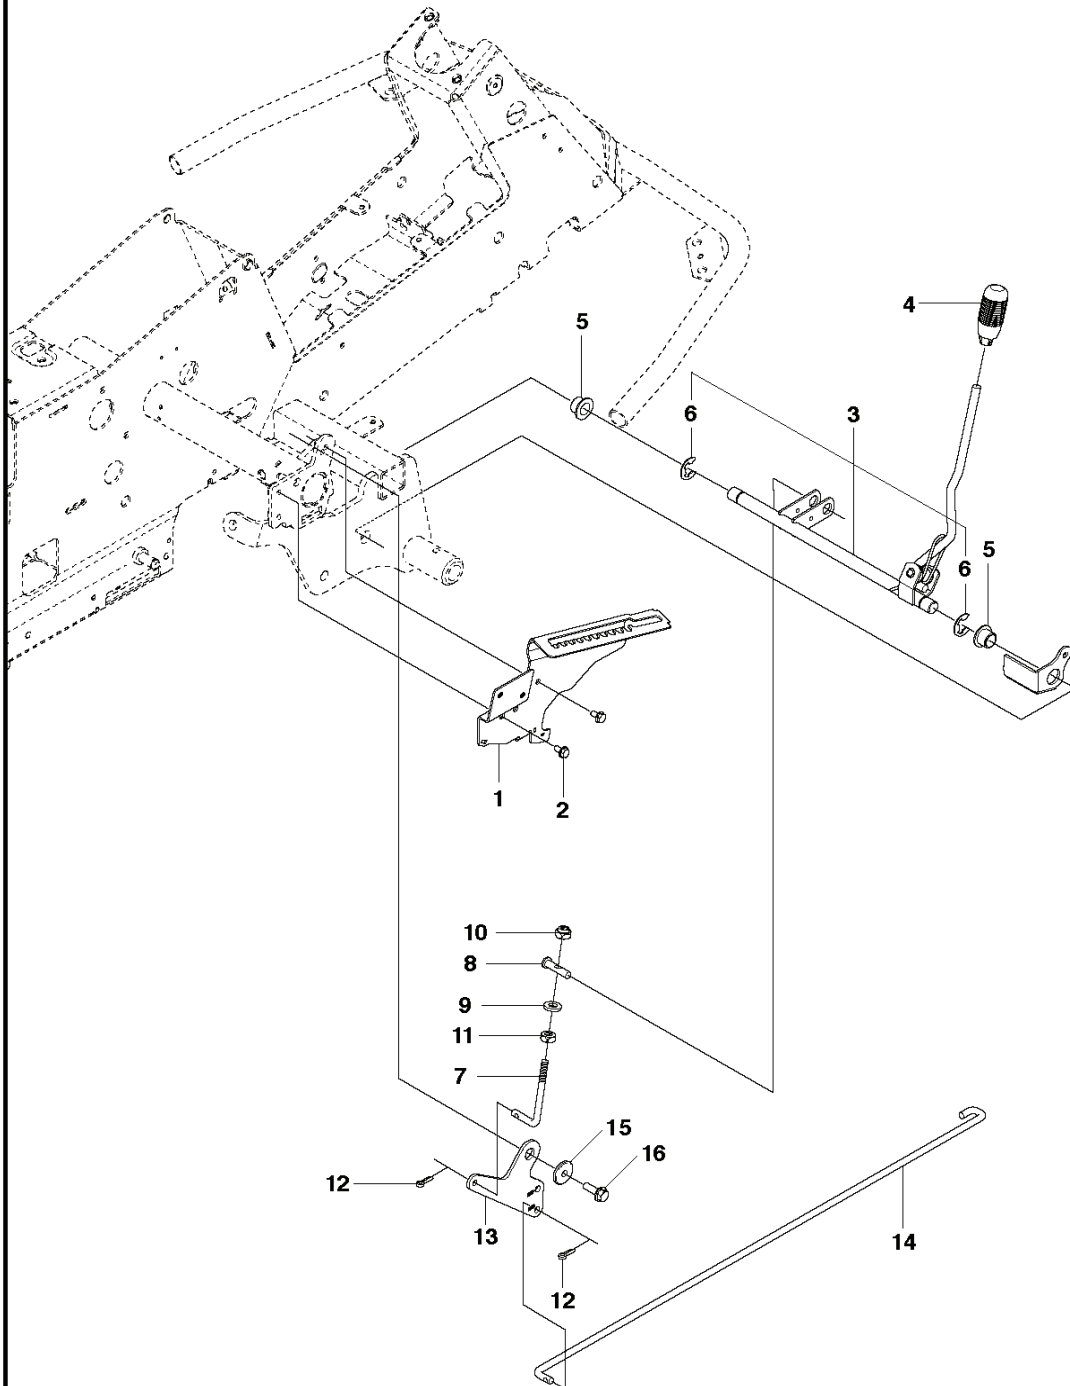

HEIGHT ADJUSTMENT
2016

RIDERS

PXM_REF	PXM_PARTNO	BESKRIVELSE	PXM_REMARK
1	578001302	FÆSTE	1
2	506570103	SKRUE EHHFM	2
3	577999901	JUSTERING	1
4	506542001	HÅNDTAG	1
5	506554301	LEJE	2
6	735312220	LÅSRING	2
7	506908201	HEIGHT ROD	1
8	506784601	PENNE	1
9	734117201	SKIVE	1
10	732211801	LOCK NUT	1
11	731231801	HEXAGON NUT	1
12	721618301	SPLIT PIN	2
13	578040701	LED	1
14	544227001	KOBLINGSSTANG	1
15	506918702	SKIVE	1
16	506570105	SKRUE EHHFM	1