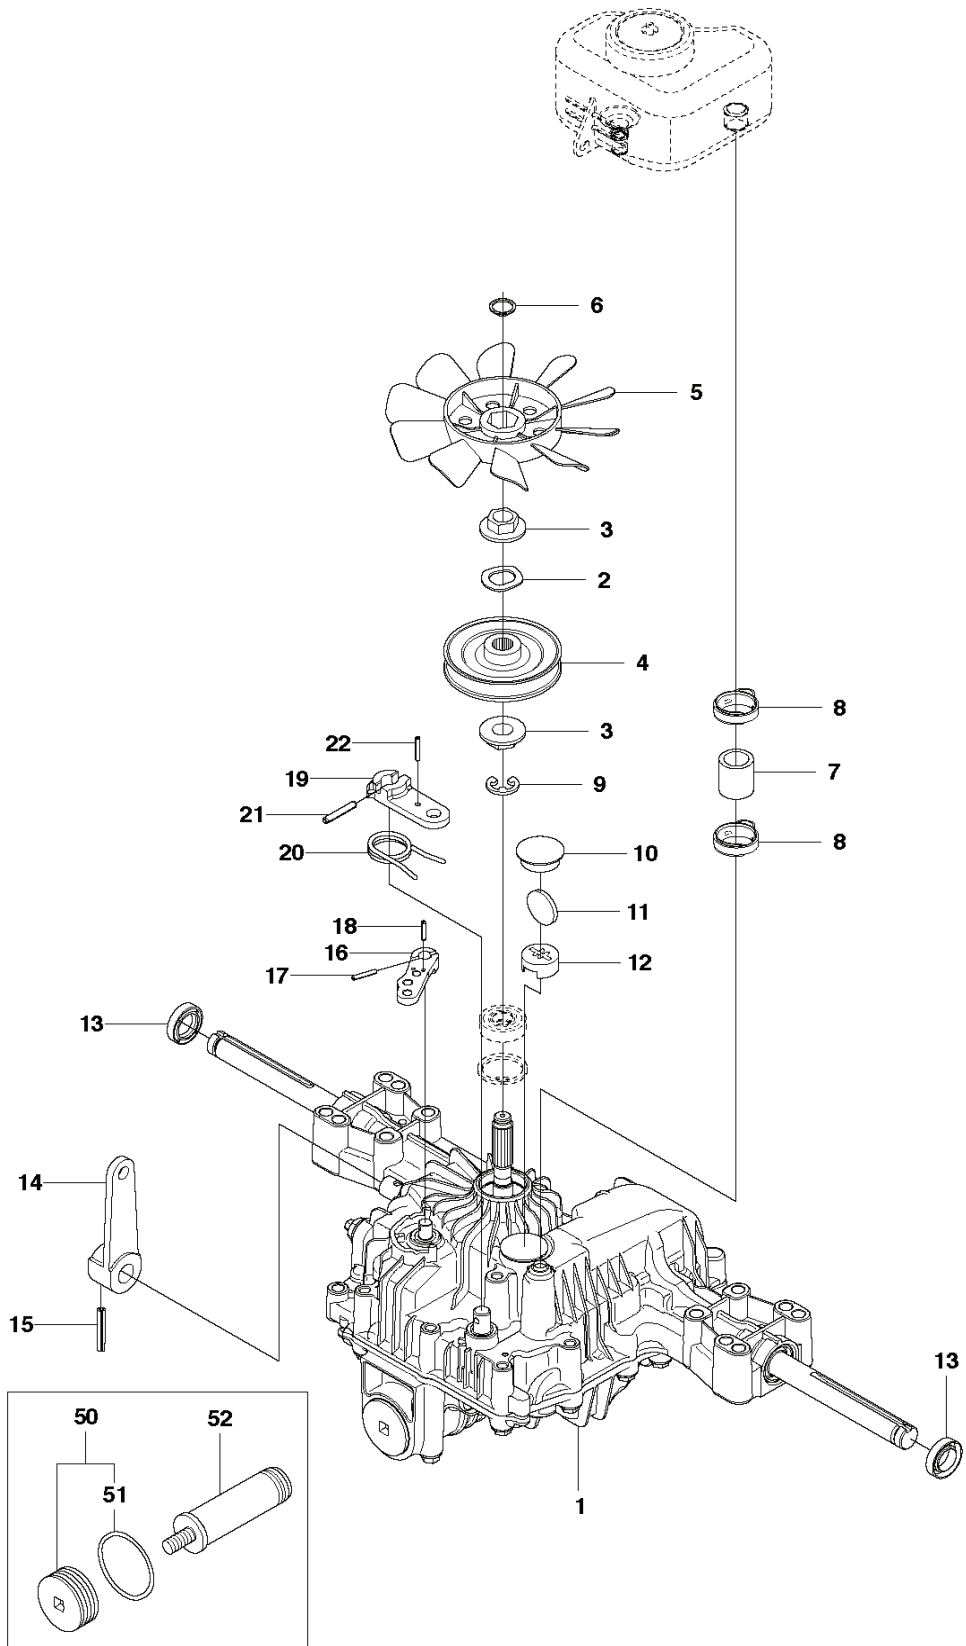

K574

RIDERS

PXM_REF	PXM_PARTNO	BESKRIVELSE	PXM_REMARK
1	544116101	HYDROSTAT	1
2	506986501	FJEDERSKIVE	1
3	506986601	LGR.DIST	2
4	502451901	REMSKIVE	1
5	506986801	VENTILATOR	1
6	735311500	SPORRING	1
7	502451601	RØR	1
8	506987001	SLANGEKLEMME	2
9	535402807	KLEMME	1 1
10	535402832	PROP	1 1
11	535402829	MAGNET	1 1
12	535402830	HOLDER	1 1
13	535402837	TÆTNING	2 1
14	502453201	BETJENINGSARM	1 1
15	535402809	PIN RETAINING SCREW	1 1
16	535402817	HÆVEARM	1 1
17	535402816	PIN RETAINING SCREW	1 1
18	535402833	PIN RETAINING SCREW	1 1
19	535402838	HÆVEARM	1 1
20	535402839	FJEDER	1 1
21	535402840	PIN RETAINING SCREW	1 1
22	535402841	PIN RETAINING SCREW	1 1
50	574515101	SÆT	1
51	574515201	O-RING	1 50
52	535402819	FILTER	1