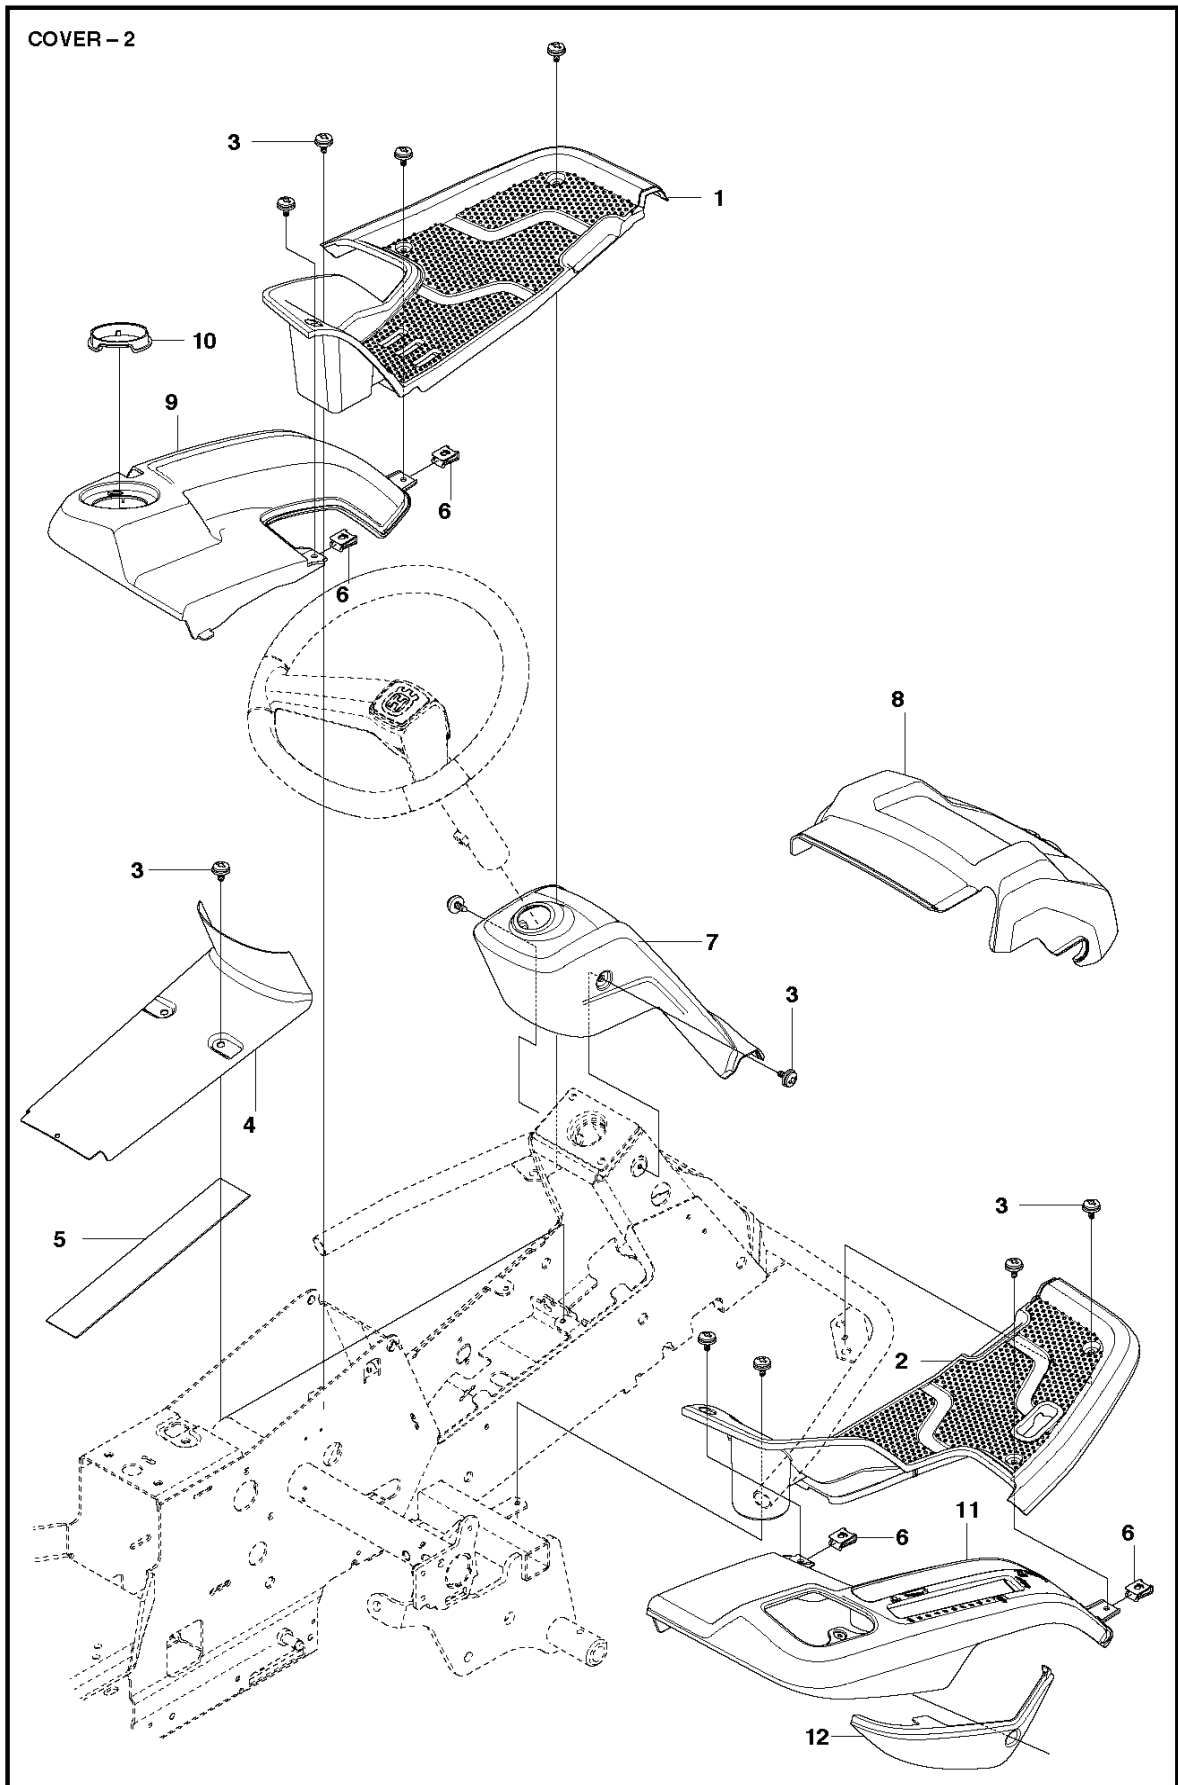

RIDERS

PXM_REF	PXM_PARTNO	BESKRIVELSE	PXM_REMARK
1	577729301	FOOT PLATE	1
2	577729401	FOOT PLATE	1
3	544400501	SCREW	12
4	544239201	DÆKSEL	1
5	584260101	MÅTTE	1
6	535429101	FJEDERMØTRIK	8
7	577615801	DÆKSEL	1
8	578776301	AGGREGATKAPPE	1
9	577729501	SKÆRM	1
10	577764501	LOCK NUT	1
11	577729601	SKÆRM	1
12	577737501	RELÆDÆKSEL	1