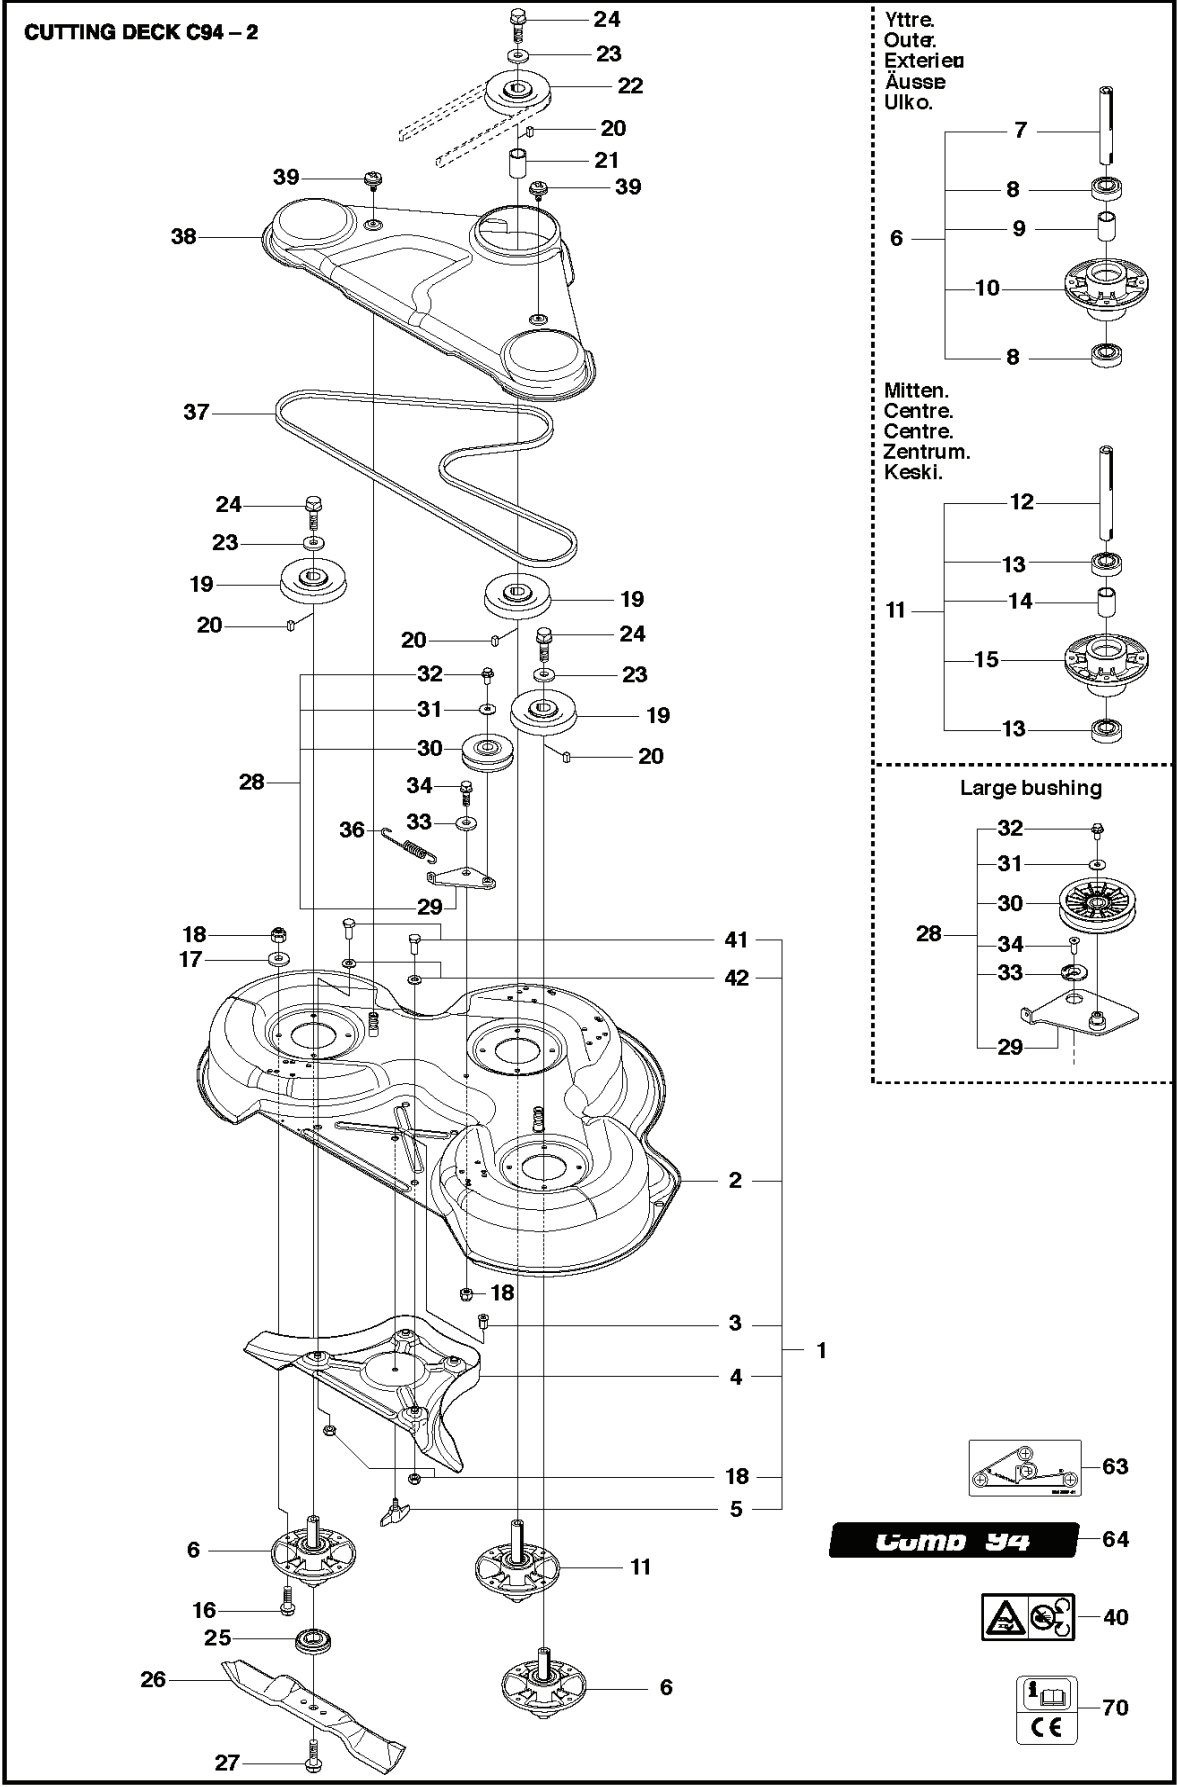

RIDERS

PXM_REF	PXM_PARTNO	BESKRIVELSE	PXM_REMARK		
1	581265501	KLIPPKÅPA		1	
2	581237404	KLIPPESKJOLD		1	1
3	506916201	MØTRIK		1	1
4	544065801	PROP		1	1
5	544066101	KNOP		1	1
6	576384102	KNIVLEJE KPL		2	
7	576384302	AKSEL		1	6
8	738230434	KUGLELEJE		2	6
9	576384401	AFSTANDSBØSNING		1	6
10	576384201	LEJEHUS		1	6
11	576384103	KNIVLEJE KPL		1	
12	576384303	AKSEL		1	11
13	738230434	KUGLELEJE		2	11
14	576384401	AFSTANDSBØSNING		1	11
15	576384201	LEJEHUS		1	11
16	535423801	SKRUE RSQM		12	
17	734116401	SKIVE		12	
18	732211801	LOCK NUT		12	1
19	506922101	REMSKIVE		3	
20	506533501	PARALLELNØGLE		4	
21	544068003	AFSTANDSBØSNING		1	
22	506778601	REMSKIVE		1	
23	734117441	SKIVE		3	
24	506675402	SKRUE EHHFM		3	
25	544064901	KLINGEHOLDER		3	
26	579652510	KNIV		3	
27	506675402	SKRUE EHHFM		3	
28	506797301	REMSPENDER KPL	Small bushing	1	
28	586964001	REMSPENDER KPL	Large bushing	1	
29	506797101	SPÄNNARM KPL	Small bushing	1	28
29	580794201	ARM	Large bushing	1	28
30	581864601	REMSPENDERHJUL		1	28
31	734116441	SKIVE		1	28
32	506558302	SKRUE EHHFT		1	28
33	506918702	SKIVE	Small bushing	1	
33	586496701	SKIVE	Large bushing	1	
34	725245171	SKRUE EHHM	Small bushing	1	
34	725645301	SKRUE IHCSFM	Large bushing	1	
36	506533101	FJEDER		1	
37	589530701	REM		1	
38	522821903	REMDÆKSEL		1	
39	544400501	SCREW		2	
40	574510001	MÆRKAT		2	
41	725245171	SKRUE EHHM	Small bushing	2	1
42	734116401	SKIVE		2	1
63	506789701	MÆRKAT		1	
64	544238101	MÆRKAT		1	
70	506929001	MÆRKAT		1