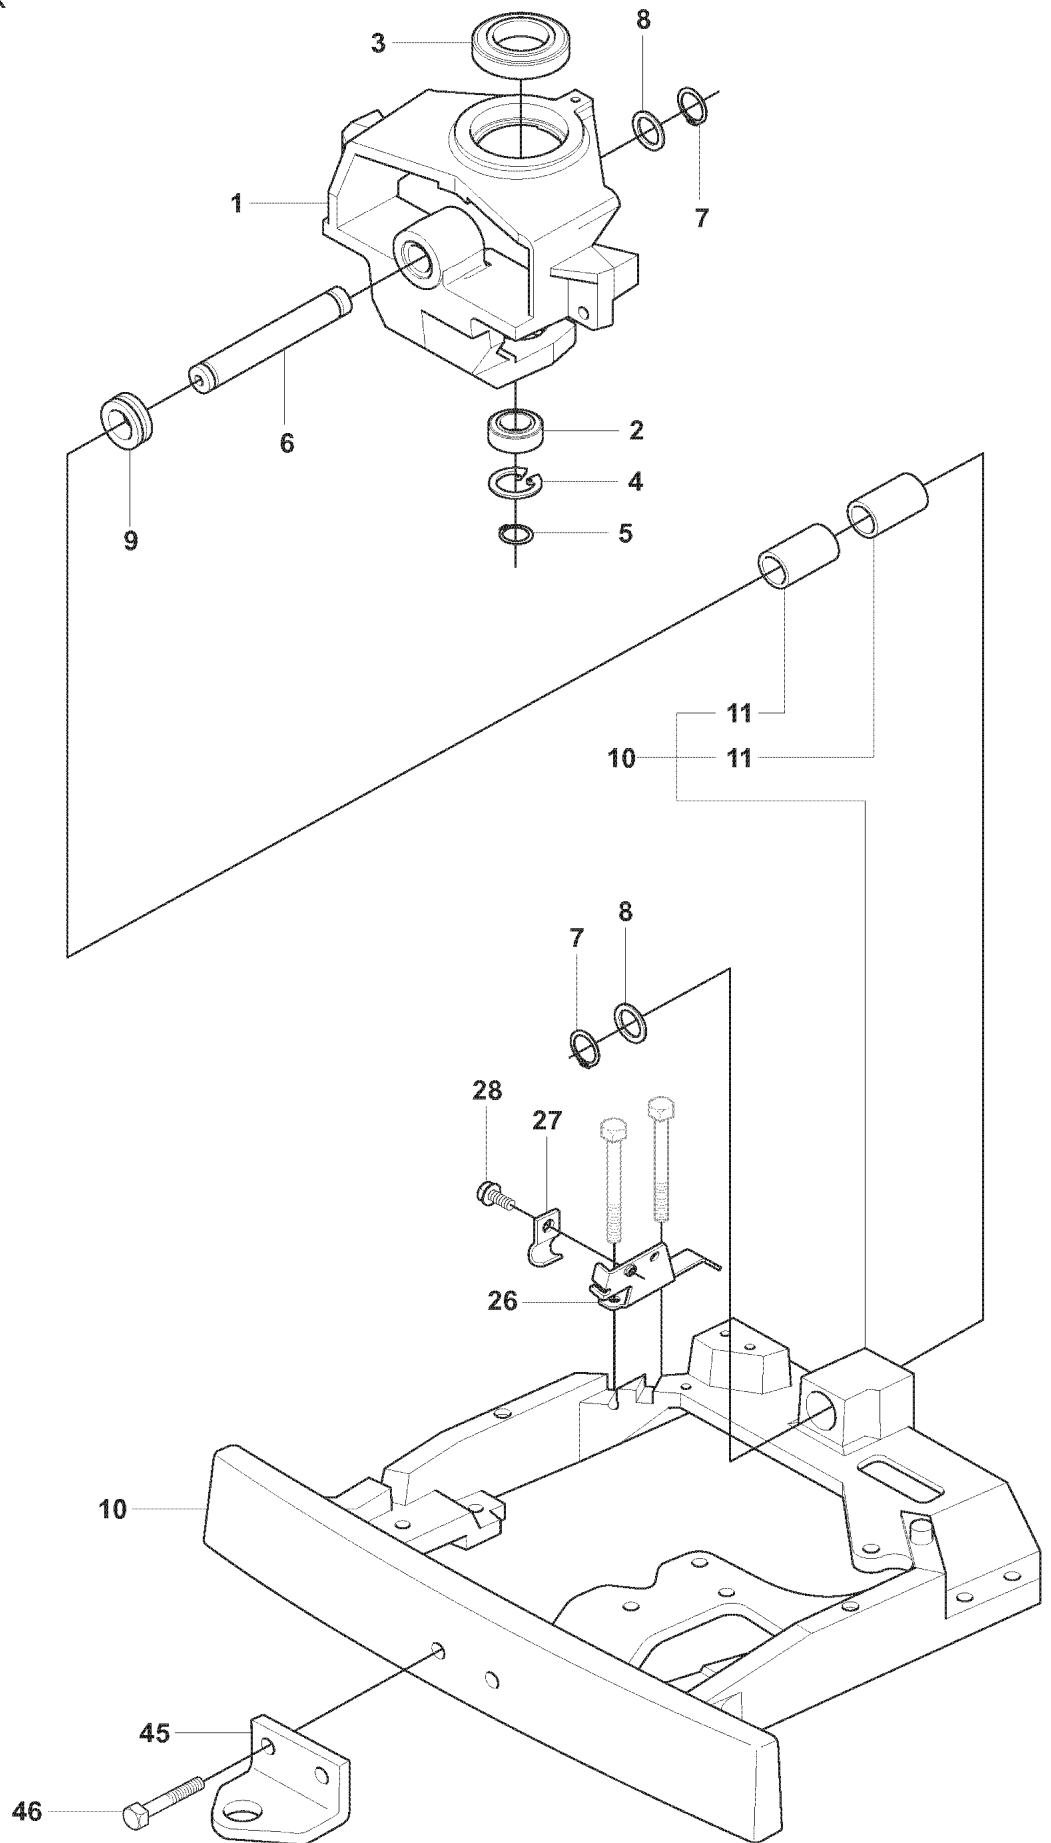

J1 966 83 03-01 RIDER R16C AWD
CHASSIS, REAR

RIDERS

PXM_REF	PXM_PARTNO	BESKRIVELSE	PXM_REMARK
1	506985803	SPINDEL	1
2	738210504	KUGLELEJE	1
3	738211004	KUGLELEJE	1
4	735314010	SPORRING	1
5	735312600	SPORRING	1
6	506985901	SVINGAKSEL	1
7	735312600	SPORRING	2
8	506773401	SKIVE	2
9	740681421	V-RING	1
10	535406001	FÆSTE	1
11	506986102	GLIDLAGER	2
26	544262101	FÆSTE	1
27	506566501	KLEMME	1
28	725236461	SKRUE EHHFT	1
45	506889901	KROG	1
46	725249371	SKRUE EHHM	2