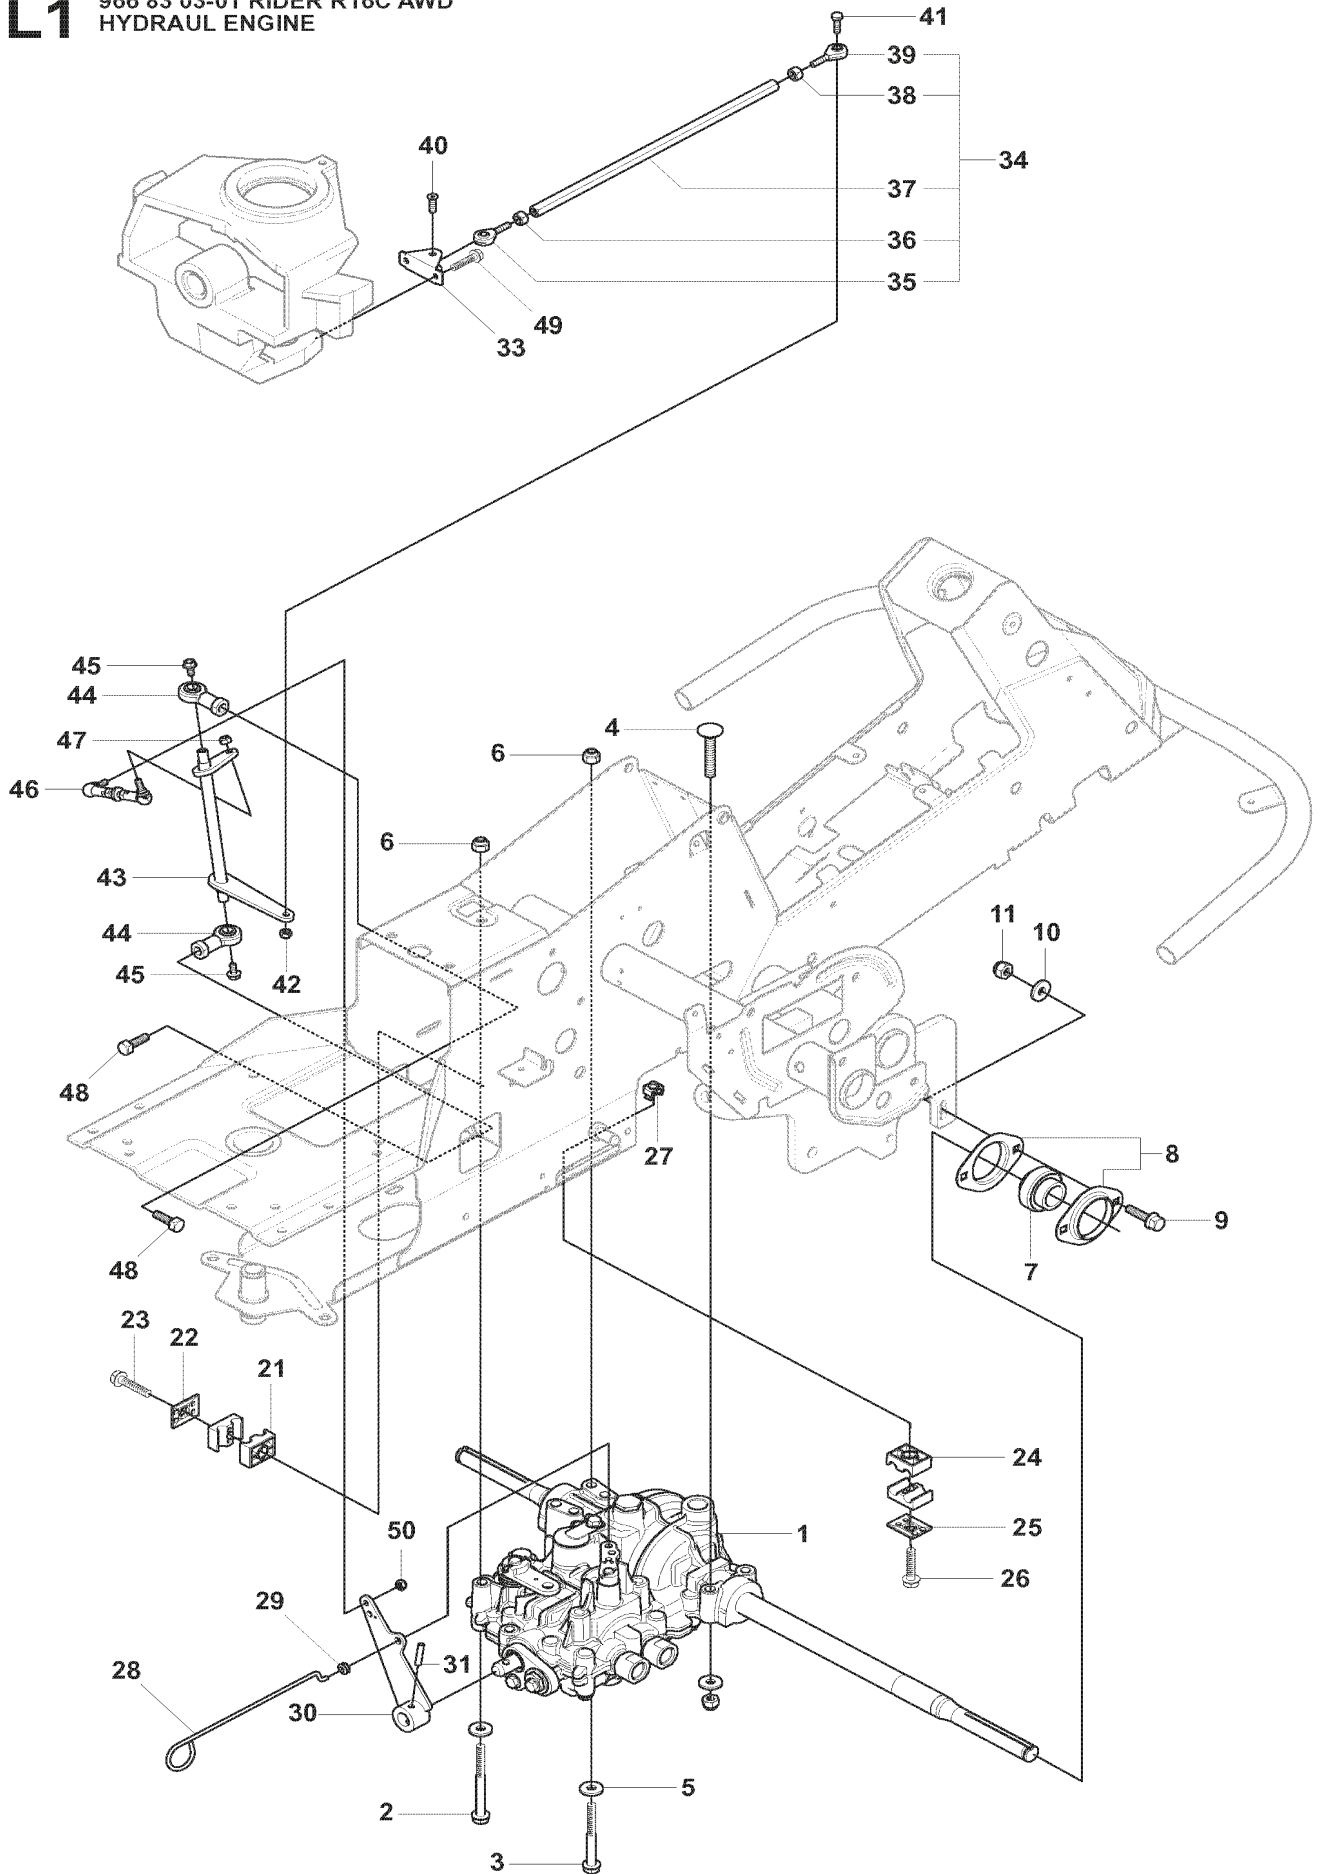

L1 966 83 03-01 RIDER R16C AWD
HYDRAUL ENGINE

RIDERS

PXM_REF	PXM_PARTNO	BESKRIVELSE	PXM_REMARK
1	544116001	HYDROSTAT	1
2	725246751	SKRUE EHHM	1
3	725246451	SKRUE EHHM	1
4	535423803	SKRUE RSQM	1
5	734116401	SKIVE	3
6	732211801	LOCK NUT	3
7	544008901	LEJE	1
8	544009001	LEJEHUS	1
9	506570105	SKRUE EHHFM	2
10	734116401	SKIVE	2
11	732211801	LOCK NUT	2
21	544373303	RØRHOLDER	1
22	535438501	DÆKPLADE	1
23	725237861	SKRUE EHHFT	1
24	544373302	RØRHOLDER	1
25	544373802	DÆKPLADE	1
26	506570107	SKRUE EHHFM	1
27	544811701	MØTRIK	1
28	535499701	ARM	1
29	503735801	BUSHING	1
30	544435201	HÆVEARM	1
31	721434701	FJEDERSTIFT	1
33	535492802	FÆSTE	1
34	544456703	LED	1
35	535486602	LEDHOVED	1
36	503221018	HEXAGON NUT	1
37	535486503	LED	1
38	731231601	HEXAGON NUT	1
39	535486601	LEDHOVED	1
40	544841701	SCREW	1
41	725237071	SKRUE EHHM	1
42	732251601	FLANGELÅSEMØTRIK	1
43	535497401	HÆVEARM	1
44	506951701	LEDHOVED	2
45	535475212	SKRUE EHHFM	2
46	544441901	JUSTERSTANG	1
47	732251601	FLANGELÅSEMØTRIK	1
48	725249371	SKRUE EHHM	2
49	725236651	HEXAGONAL SCREW M6X12	2
50	732211601	LOCK NUT	1