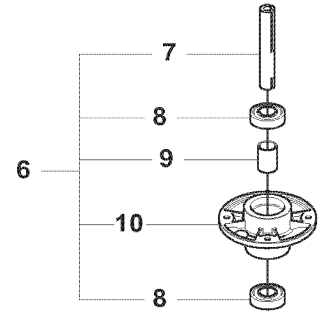

Yttre.
Outer.
Exterieur.
Äusser.
Ulko.