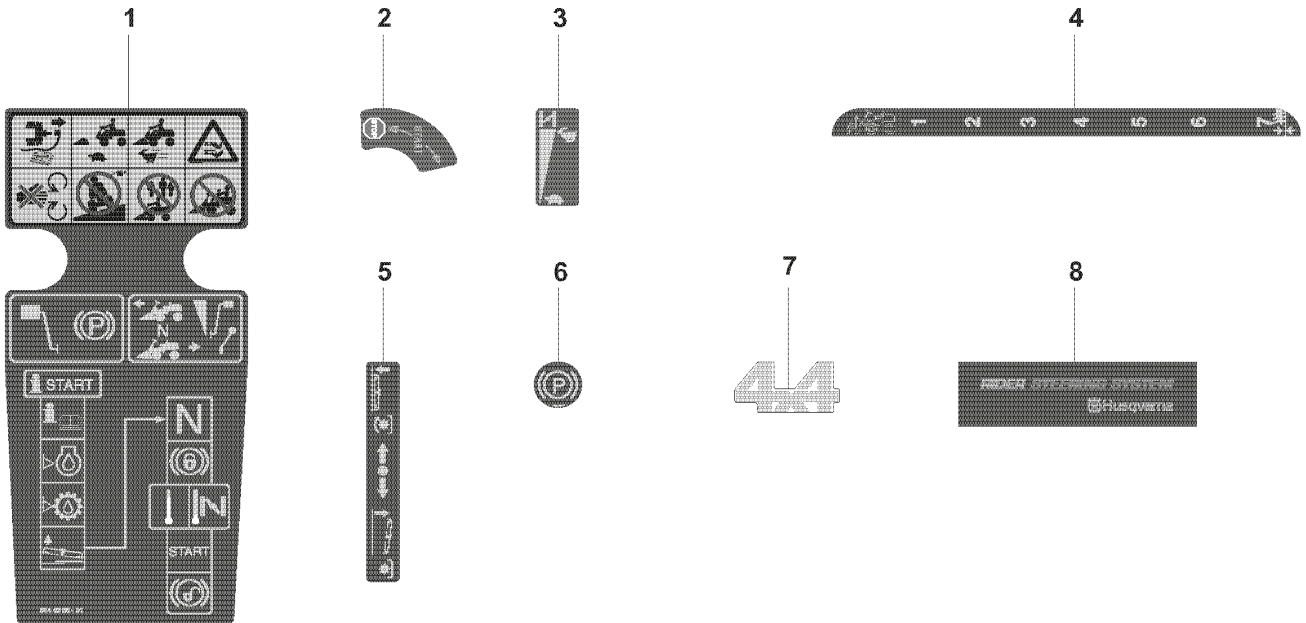

S 966 83 03-01 RIDER R16C AWD
DECALS

RIDERS

PXM_REF	PXM_PARTNO	BESKRIVELSE	PXM_REMARK
1	544438601	MÆRKAT	1
2	544438701	MÆRKAT	1
3	544438801	MÆRKAT	1
4	544439001	MÆRKAT	1
5	544439201	MÆRKAT	1
6	506584501	MÆRKAT	1
7	544833501	MÆRKAT	2
8	544833601	MÆRKAT	1
9	535432001	MÆRKAT	1
10	544391102	MÆRKAT	1
11	544211401	MÆRKAT	2
12	504813301	MÆRKAT	1
13	504813302	MÆRKAT	1