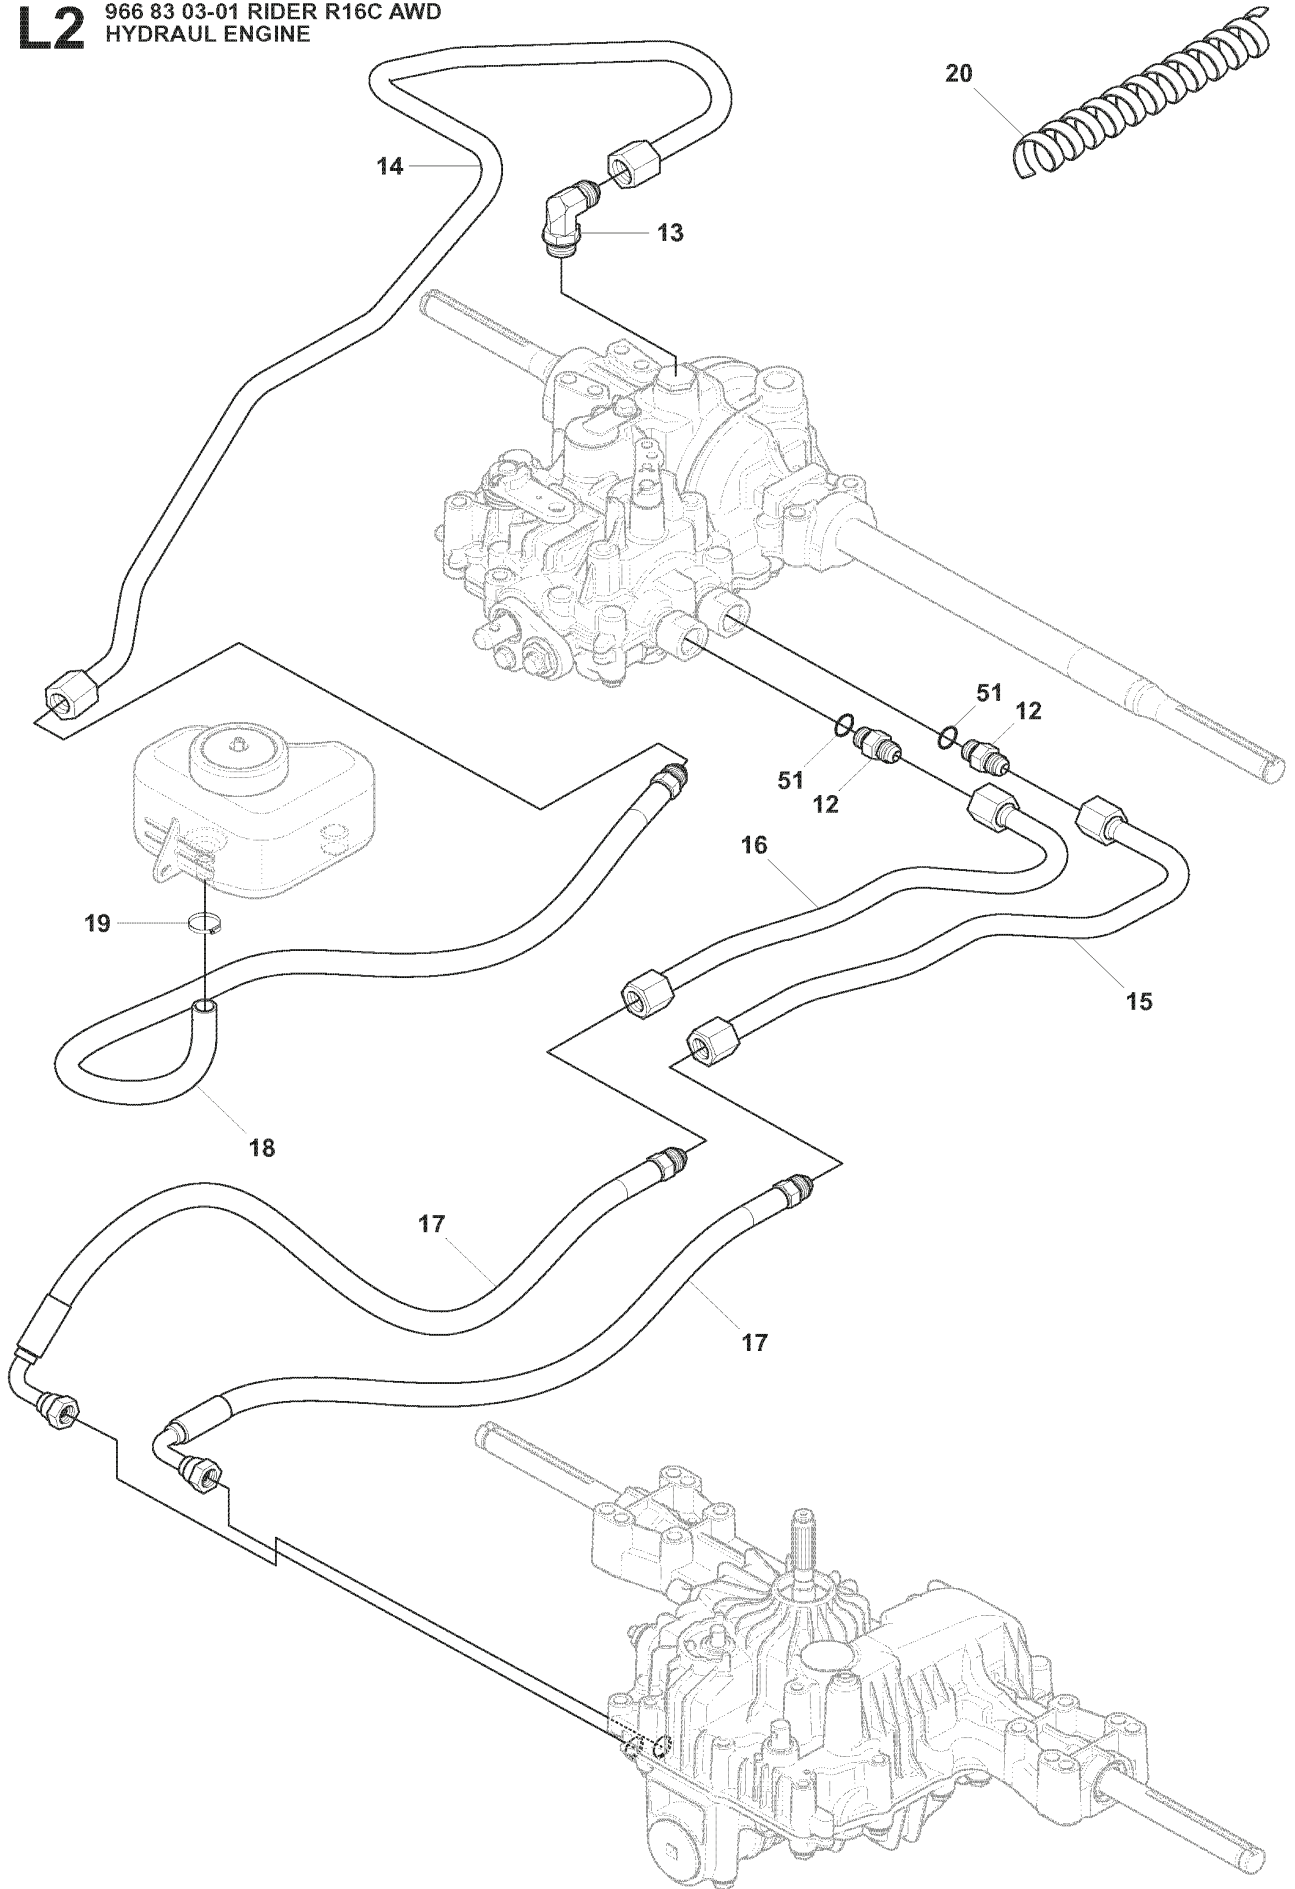

L2 966 83 03-01 RIDER R16C AWD
HYDRAUL ENGINE

RIDERS

PXM_REF	PXM_PARTNO	BESKRIVELSE	PXM_REMARK
12	535426507	RØRKOBLING	2
13	535437302	RØRKOBLING	1
14	544807801	HYDRAULIKRØR	1
15	544807901	HYDRAULIKRØR	1
16	544808001	HYDRAULIKRØR	1
17	544456403	HYDRAULSLANG	2
18	544122201	SLANGE	1
19	544202701	SLANGEKLEMME	1
20	544026601	SLANGEBESKYTTELSE	1
51	505451101	O-RING	2