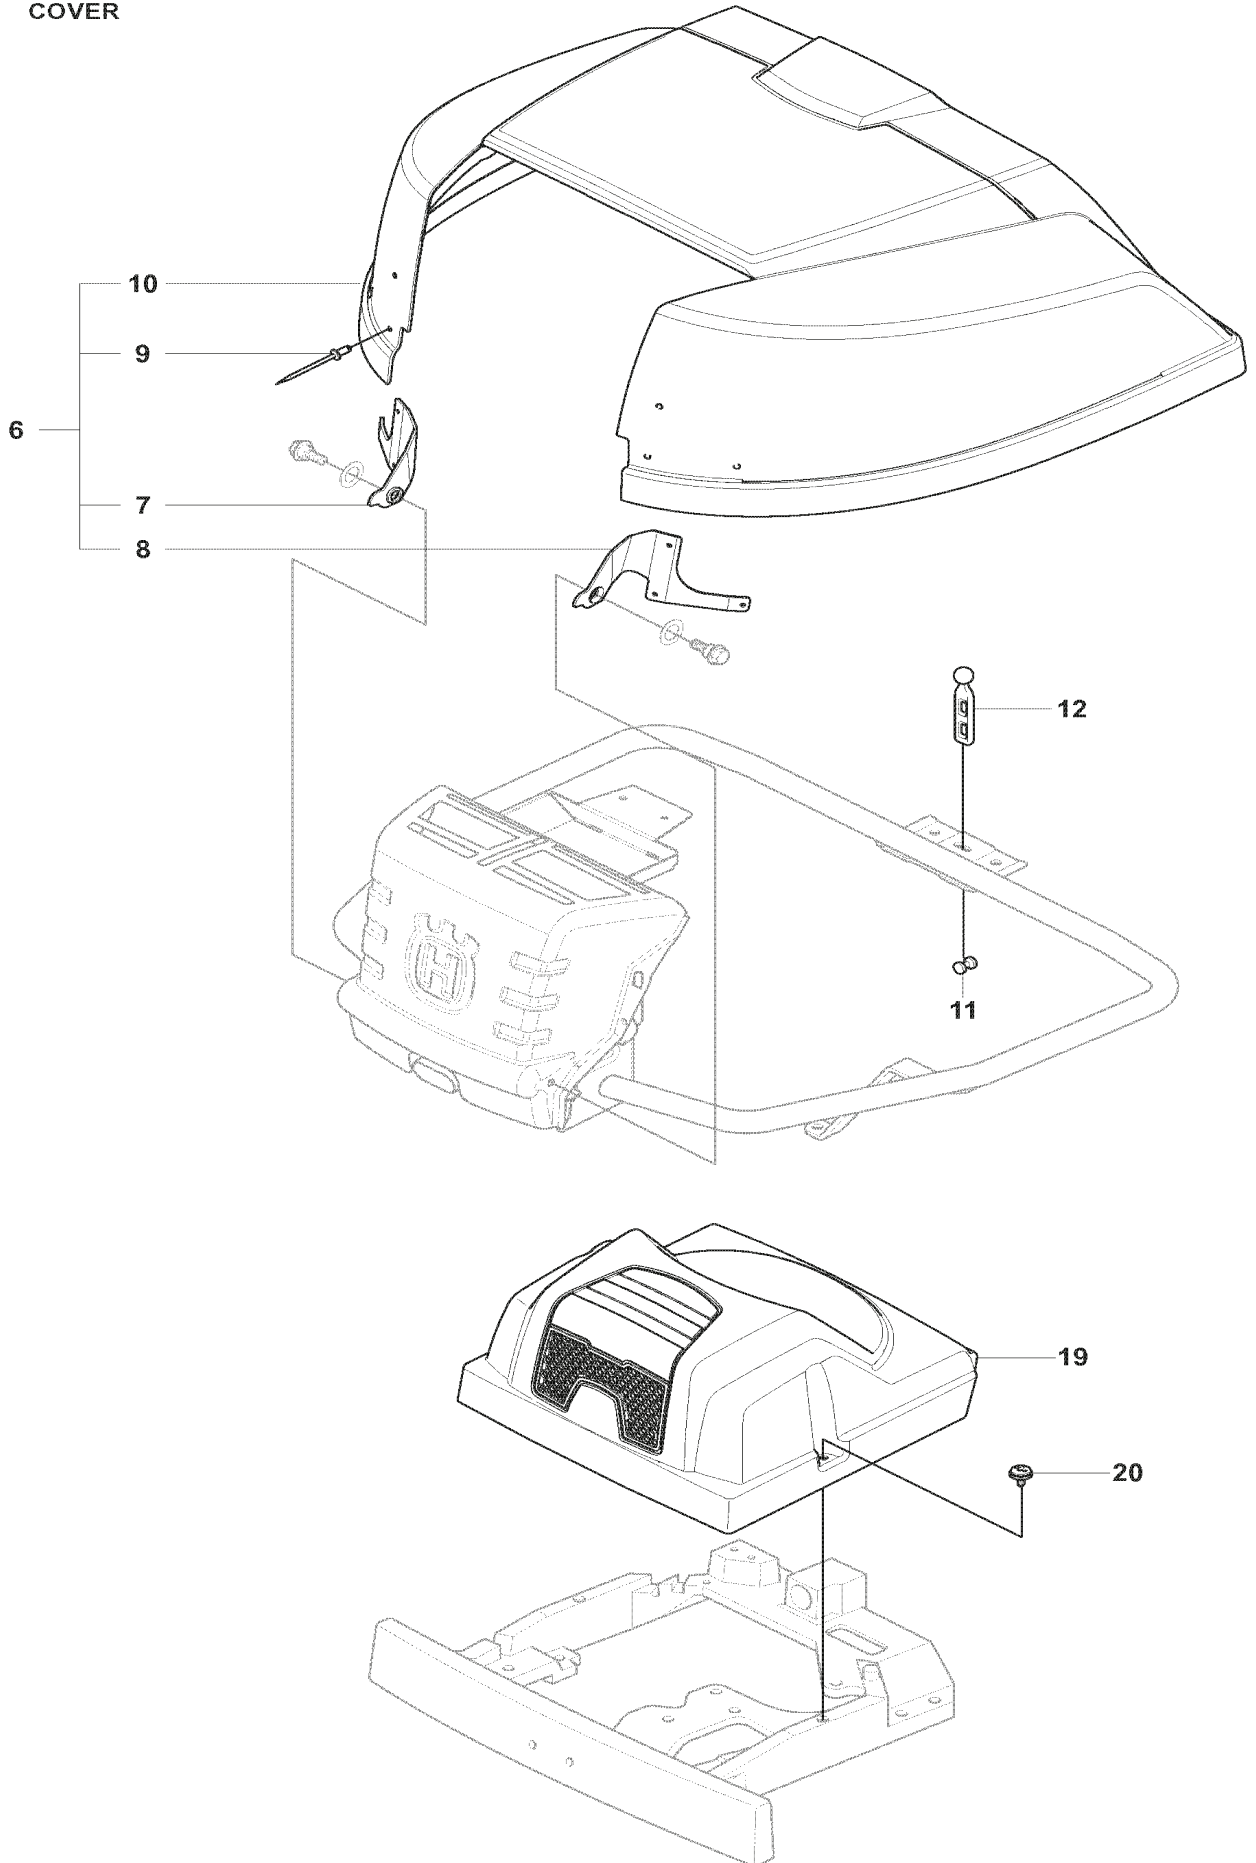

C1 966 83 03-01 RIDER R16C AWD
COVER

RIDERS

PXM_REF	PXM_PARTNO	BESKRIVELSE	PXM_REMARK
6	544247601	MOTORKAPPE KPL	1
7	544247701	HÆNGSEL	1
8	544247702	HÆNGSEL	1
9	722795402	NITTE	6
10	544247801	MOTORKAPPE KPL	1
11	506599501	KNAP	1
12	506599601	GUMMISTROPP	1
19	544373901	DÆKSEL	1
20	544400501	SCREW	2