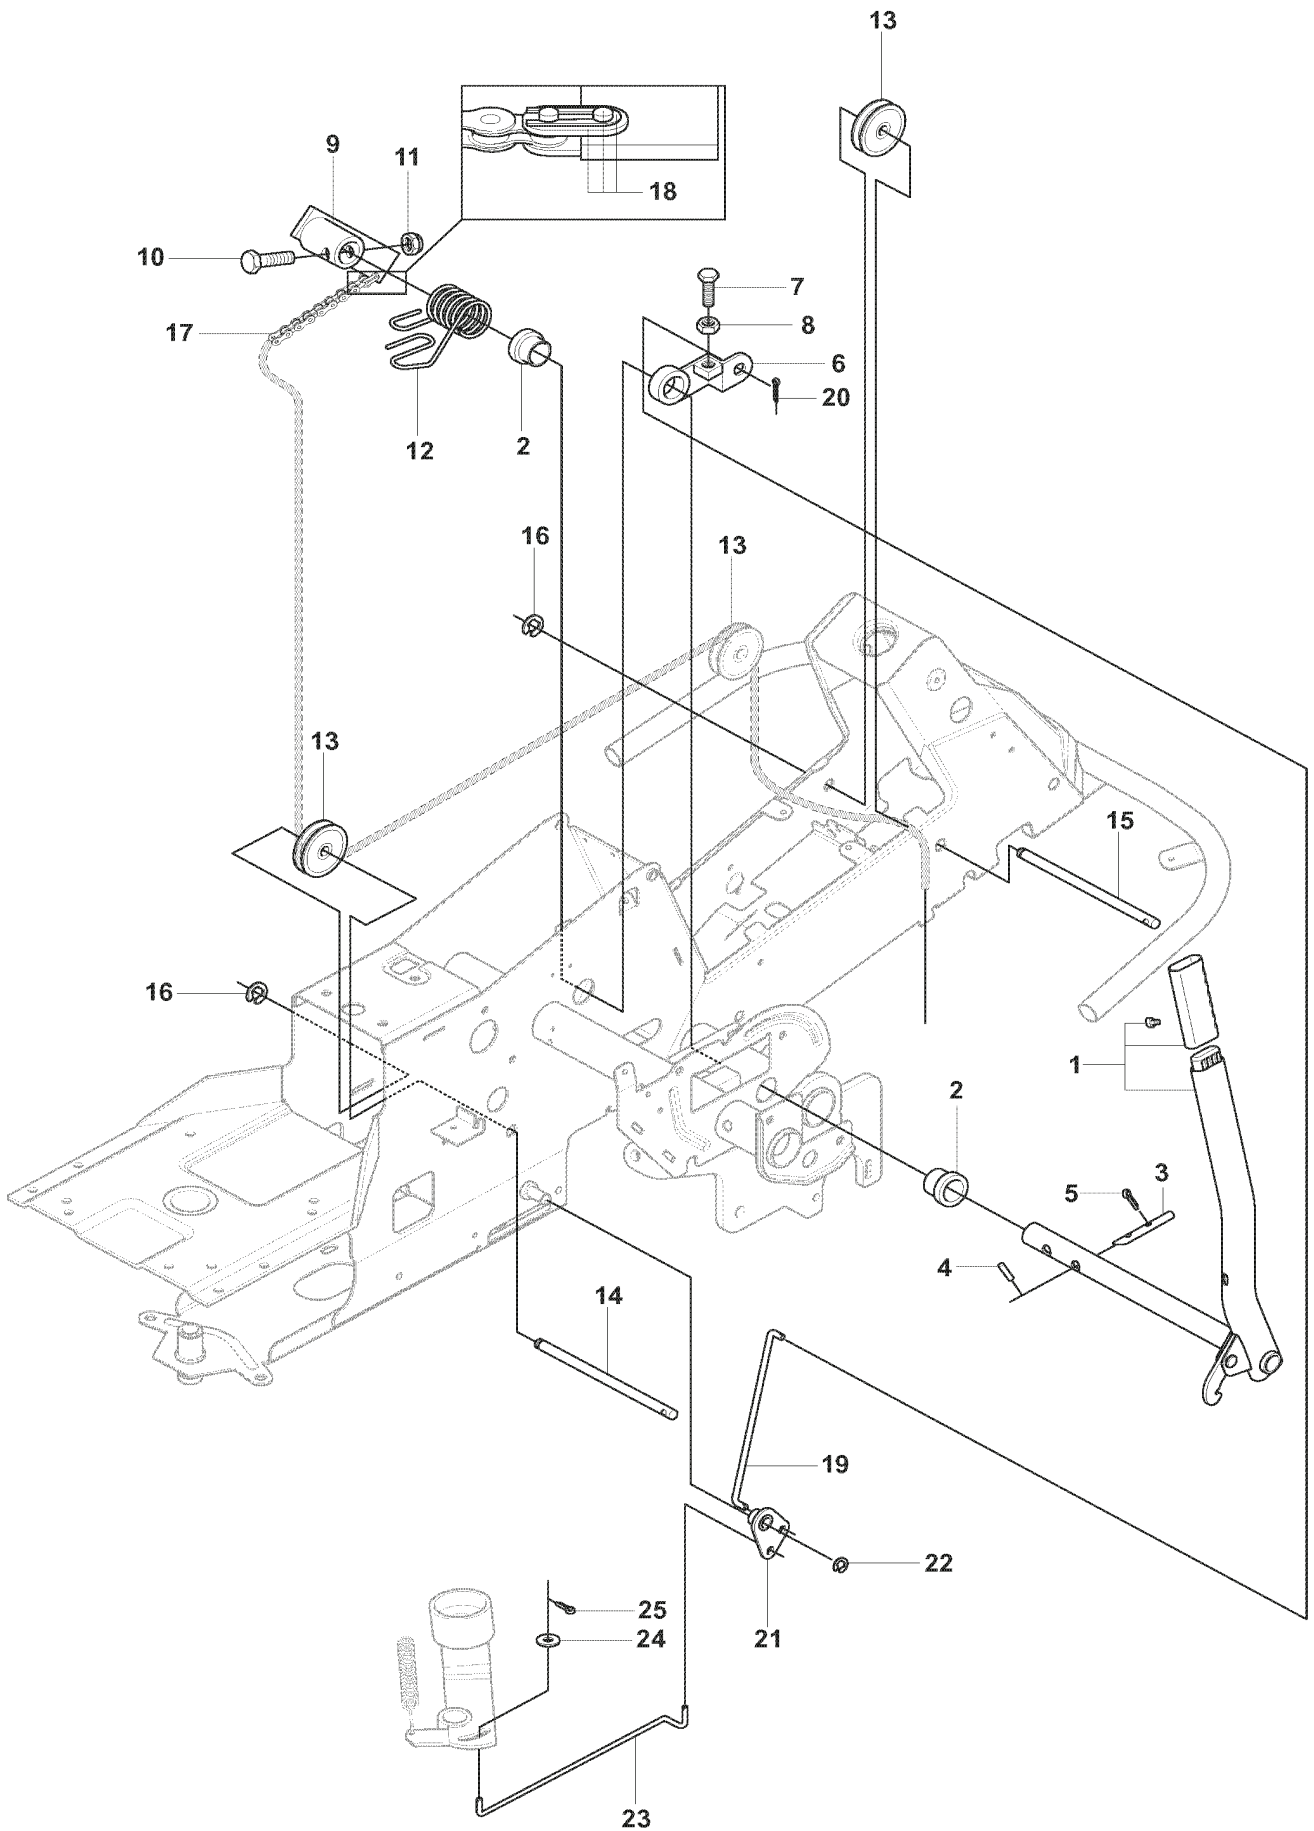

E 966 83 03-01 RIDER R16C AWD
MOWER LIFT

RIDERS

PXM_REF	PXM_PARTNO	BESKRIVELSE	PXM_REMARK
1	501018601	LØFTEHÅNDTAG KPL	1
2	506556501	LEJE	2
3	506905301	PENNE	1
4	721125930	SPORSTIFT	1
5	721618301	SPLIT PIN	1
6	506784301	LÆNK	1
7	725249751	SCREW	1
8	731232051	HEXAGON NUT	1
9	544433601	LØFTEARM	1
10	725254251	SKRUE EHHM	1
11	732252201	FLANGELÅSEMØTRIK	1
12	506916801	FJEDER	1
13	506905601	OFFSET PULLEY	2
14	506905701	AKSEL	1
15	506905702	AKSEL	1
16	735311820	LÅSRING	2
17	506554609	KÆDE	1
18	506554701	SAMMENKOPLING	1
19	544456901	KOBLINGSSTANG	1
20	721618301	SPLIT PIN	1
21	544378601	LED	1
22	735311420	LÅSRING	1
23	544448801	KOBLINGSSTANG	1
24	734116441	SKIVE	1
25	721618301	SPLIT PIN	1