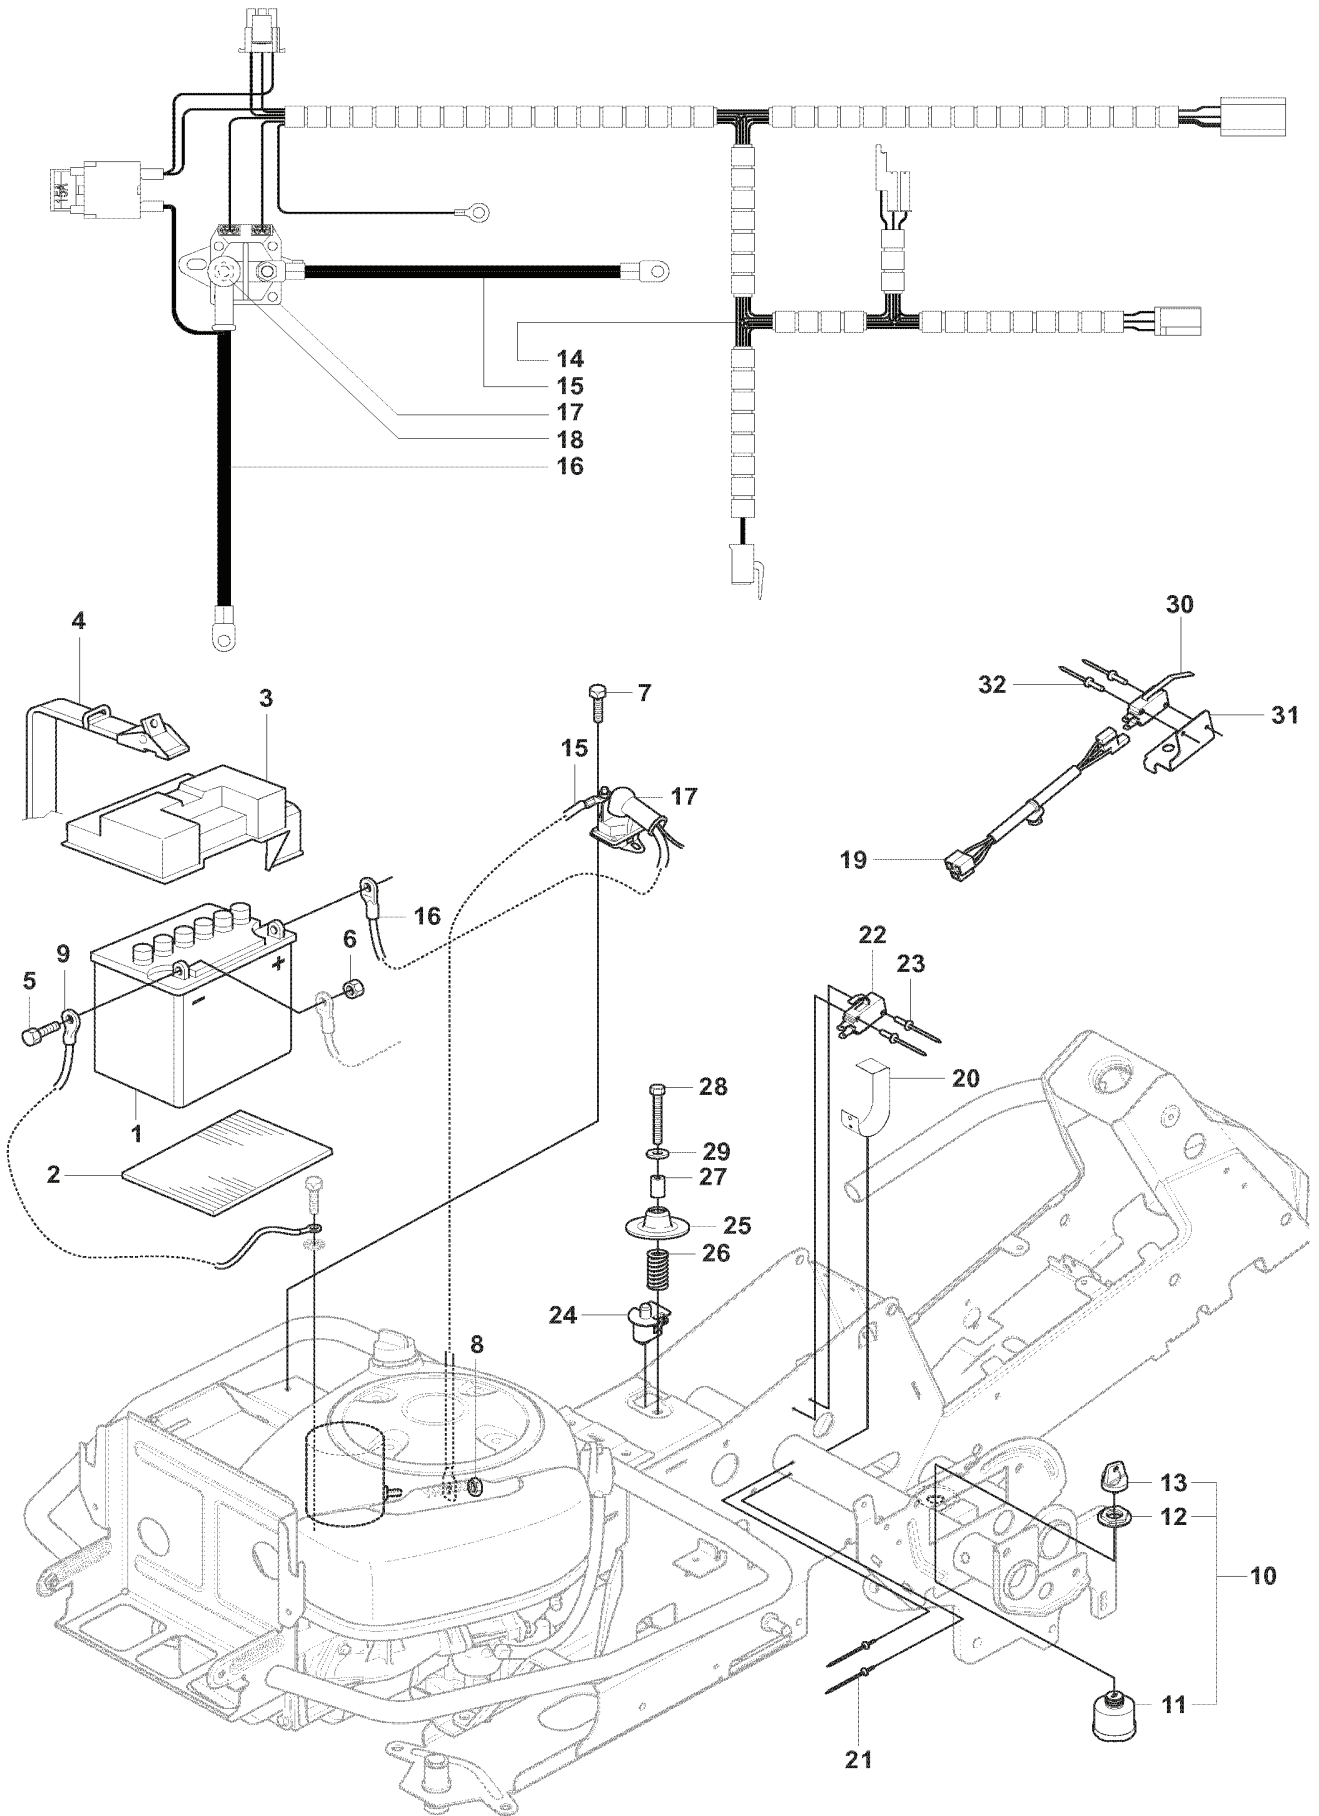

Q 966 83 03-01 RIDER R16C AWD
ELECTRICAL

RIDERS

PXM_REF	PXM_PARTNO	BESKRIVELSE	PXM_REMARK
1	506788801	BATTERI	1
2	535441101	BATTERY MAT	1
3	506809901	BATTERY COVER	1
4	506836802	REM	1
5	725237071	SKRUE EHHM	1
6	731231601	HEXAGON NUT	1
7	725236461	SKRUE EHHFT	1
8	506899801	MØTRIK	1
9	544967601	KABEL	1
10	544442101	TÆNDINGSLÅS	1
11	544442201	TÆNDINGSLÅS	1
12	544442301	MØTRIK	1
13	544442401	STARTNØGLE	1
14	544926301	LEDNING	1
15	544928601	KABEL	1
16	544926101	KABEL	1
17	544439801	RELÆ	1
18	506899801	MØTRIK	2
19	544892201	LEDNING	1
20	506909301	BLADFJEDER	1
21	722783902	BLIND RIVET	2
22	535469101	AFBRYDER	1
23	544440701	NITTE	2
24	506909601	AFBRYDER	1
25	506909701	FJEDERSKIVE	1
26	544441201	FJEDER	1
27	506909902	AFSTANDSRØR	1
28	725246051	SKRUE EHHM	1
29	734116401	SKIVE	1
30	544415501	AFBRYDER	1
31	544415701	FÆSTE	1
32	544440701	NITTE	2