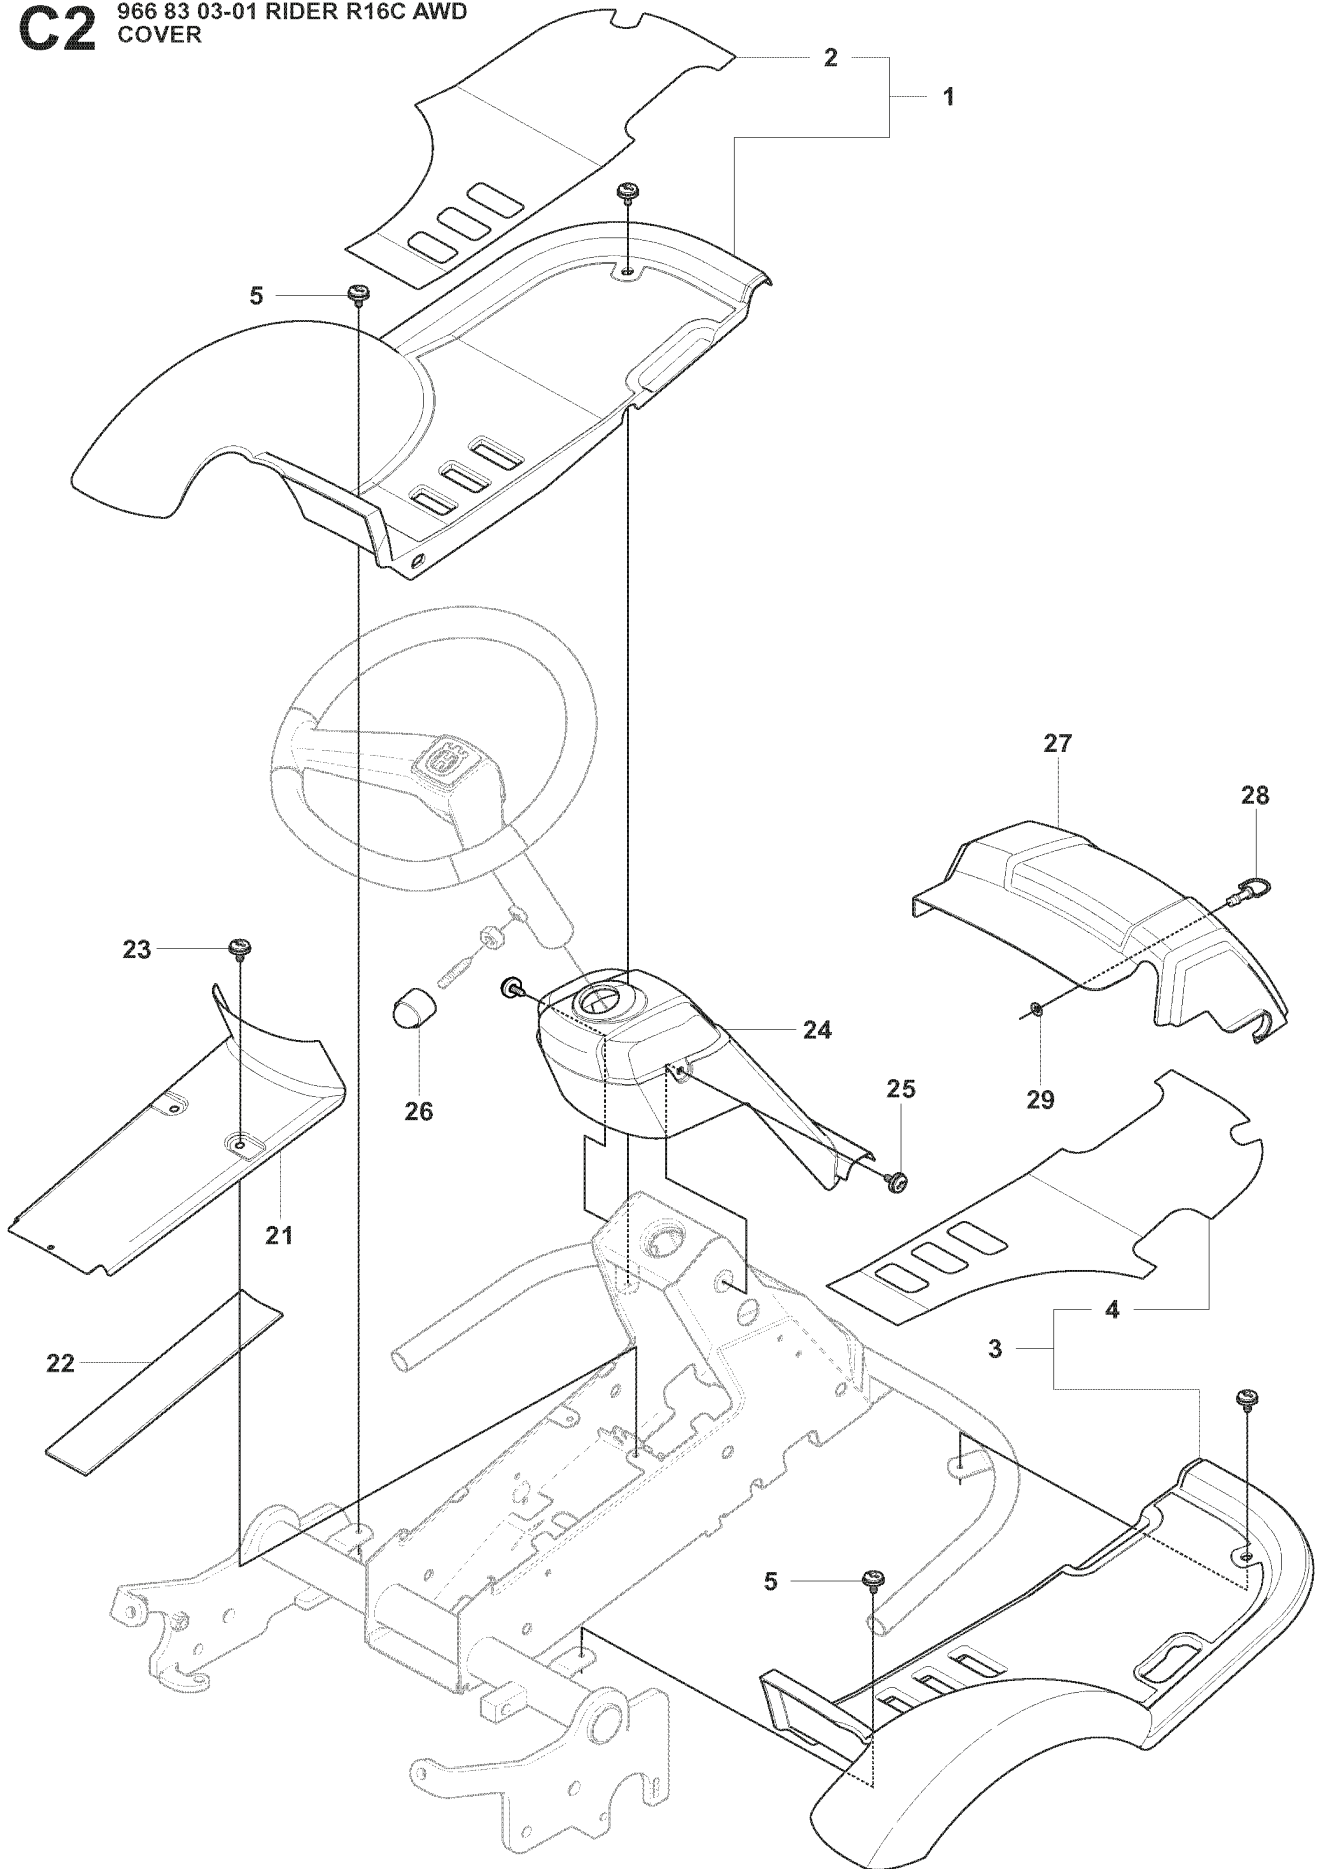

C2 966 83 03-01 RIDER R16C AWD
COVER

RIDERS

PXM_REF	PXM_PARTNO	BESKRIVELSE	PXM_REMARK
1	544895901	FOOT PLATE	1
2	544248401	MÅTTE	1
3	544895903	FOOT PLATE	1
4	544248403	MÅTTE	1
5	544400501	SCREW	4
21	544239201	DÆKSEL	1
22	544427501	MÅTTE	1
23	544400501	SCREW	2
24	544326501	DÆKSEL	1
25	544400501	SCREW	2
26	544433201	BESKYTTELSKAPPE	1
27	544374201	AGGREGATKAPPE	1
28	506963501	VRIDTAPP	1
29	506963601	SKIVE	1