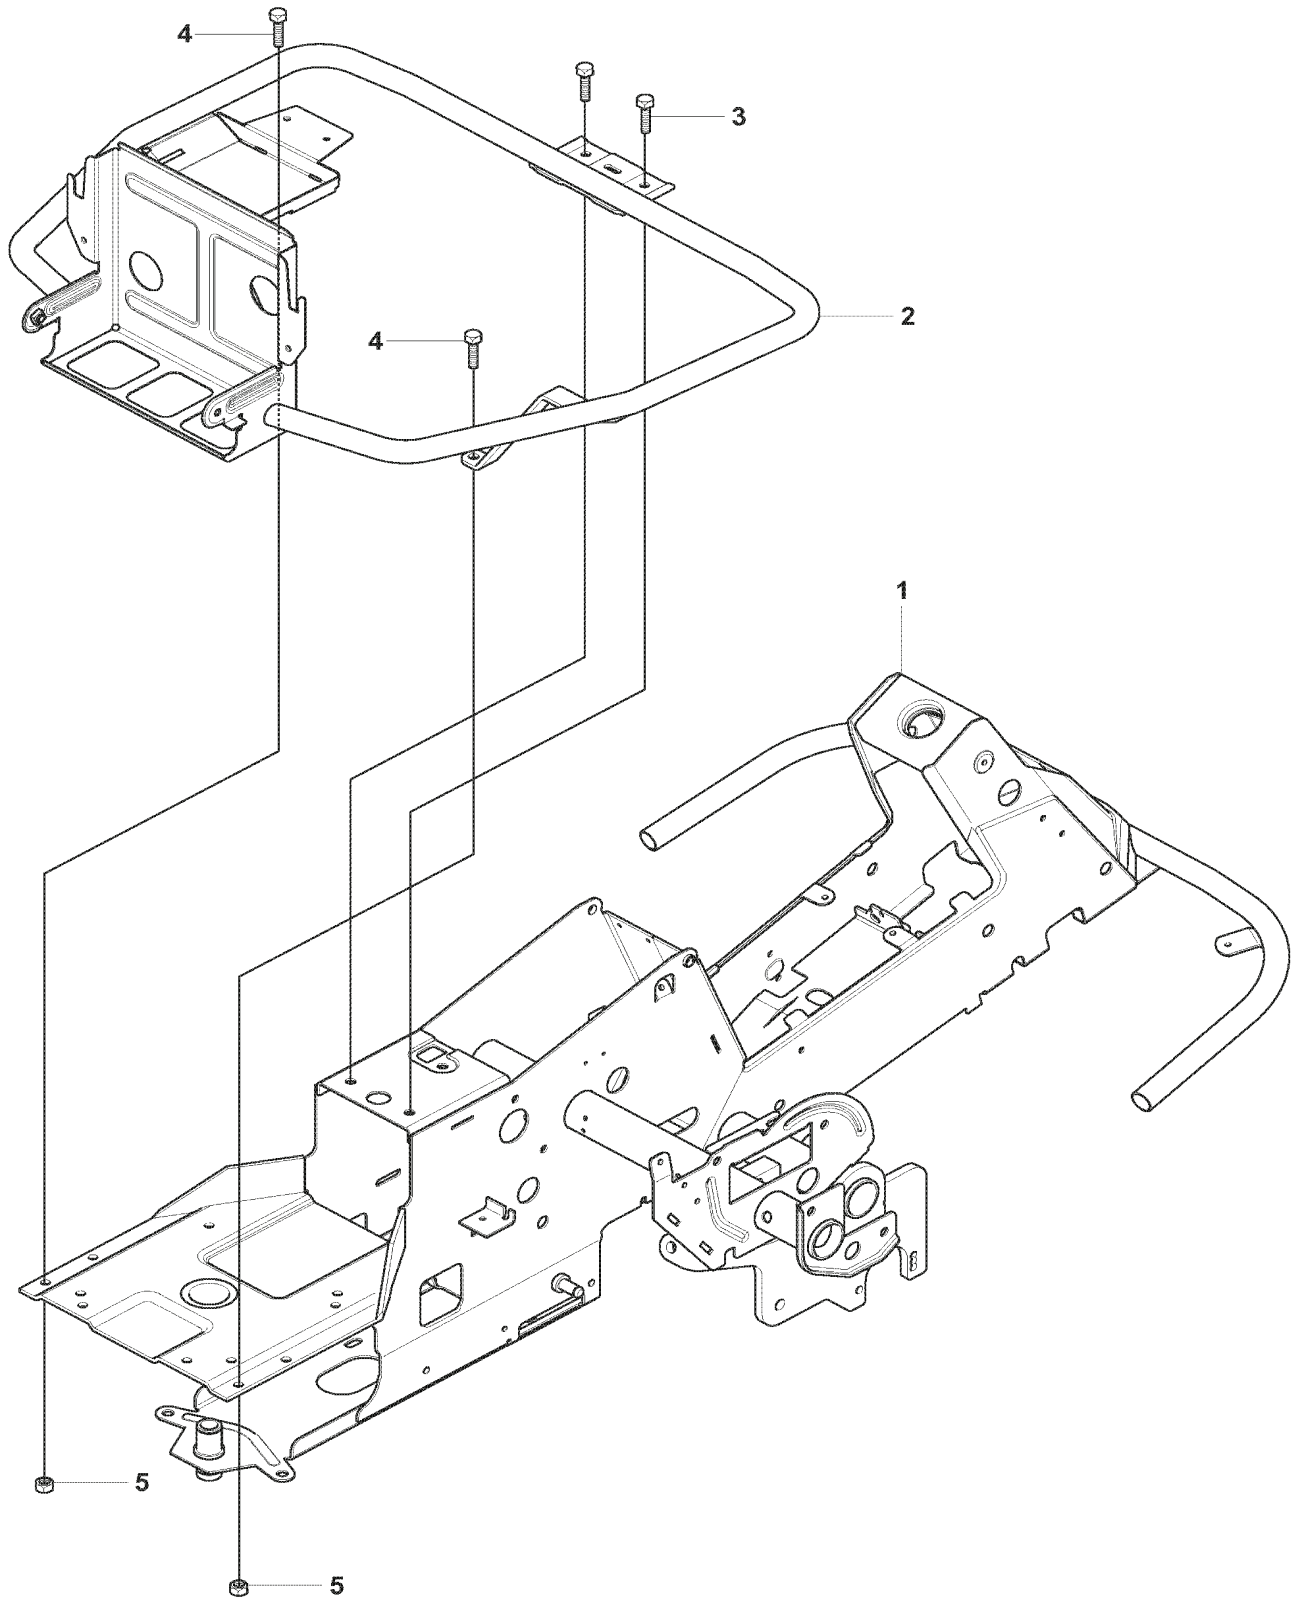

F 966 83 03-01 RIDER R16C AWD
CHASSIS

RIDERS

PXM_REF	PXM_PARTNO	BESKRIVELSE	PXM_REMARK
1	544842401	RAMME	1
2	544244501	MOTORRAMMA	1
3	506570103	SKRUE EHHFM	2
4	725245171	SKRUE EHHM	2
5	732211801	LOCK NUT	2