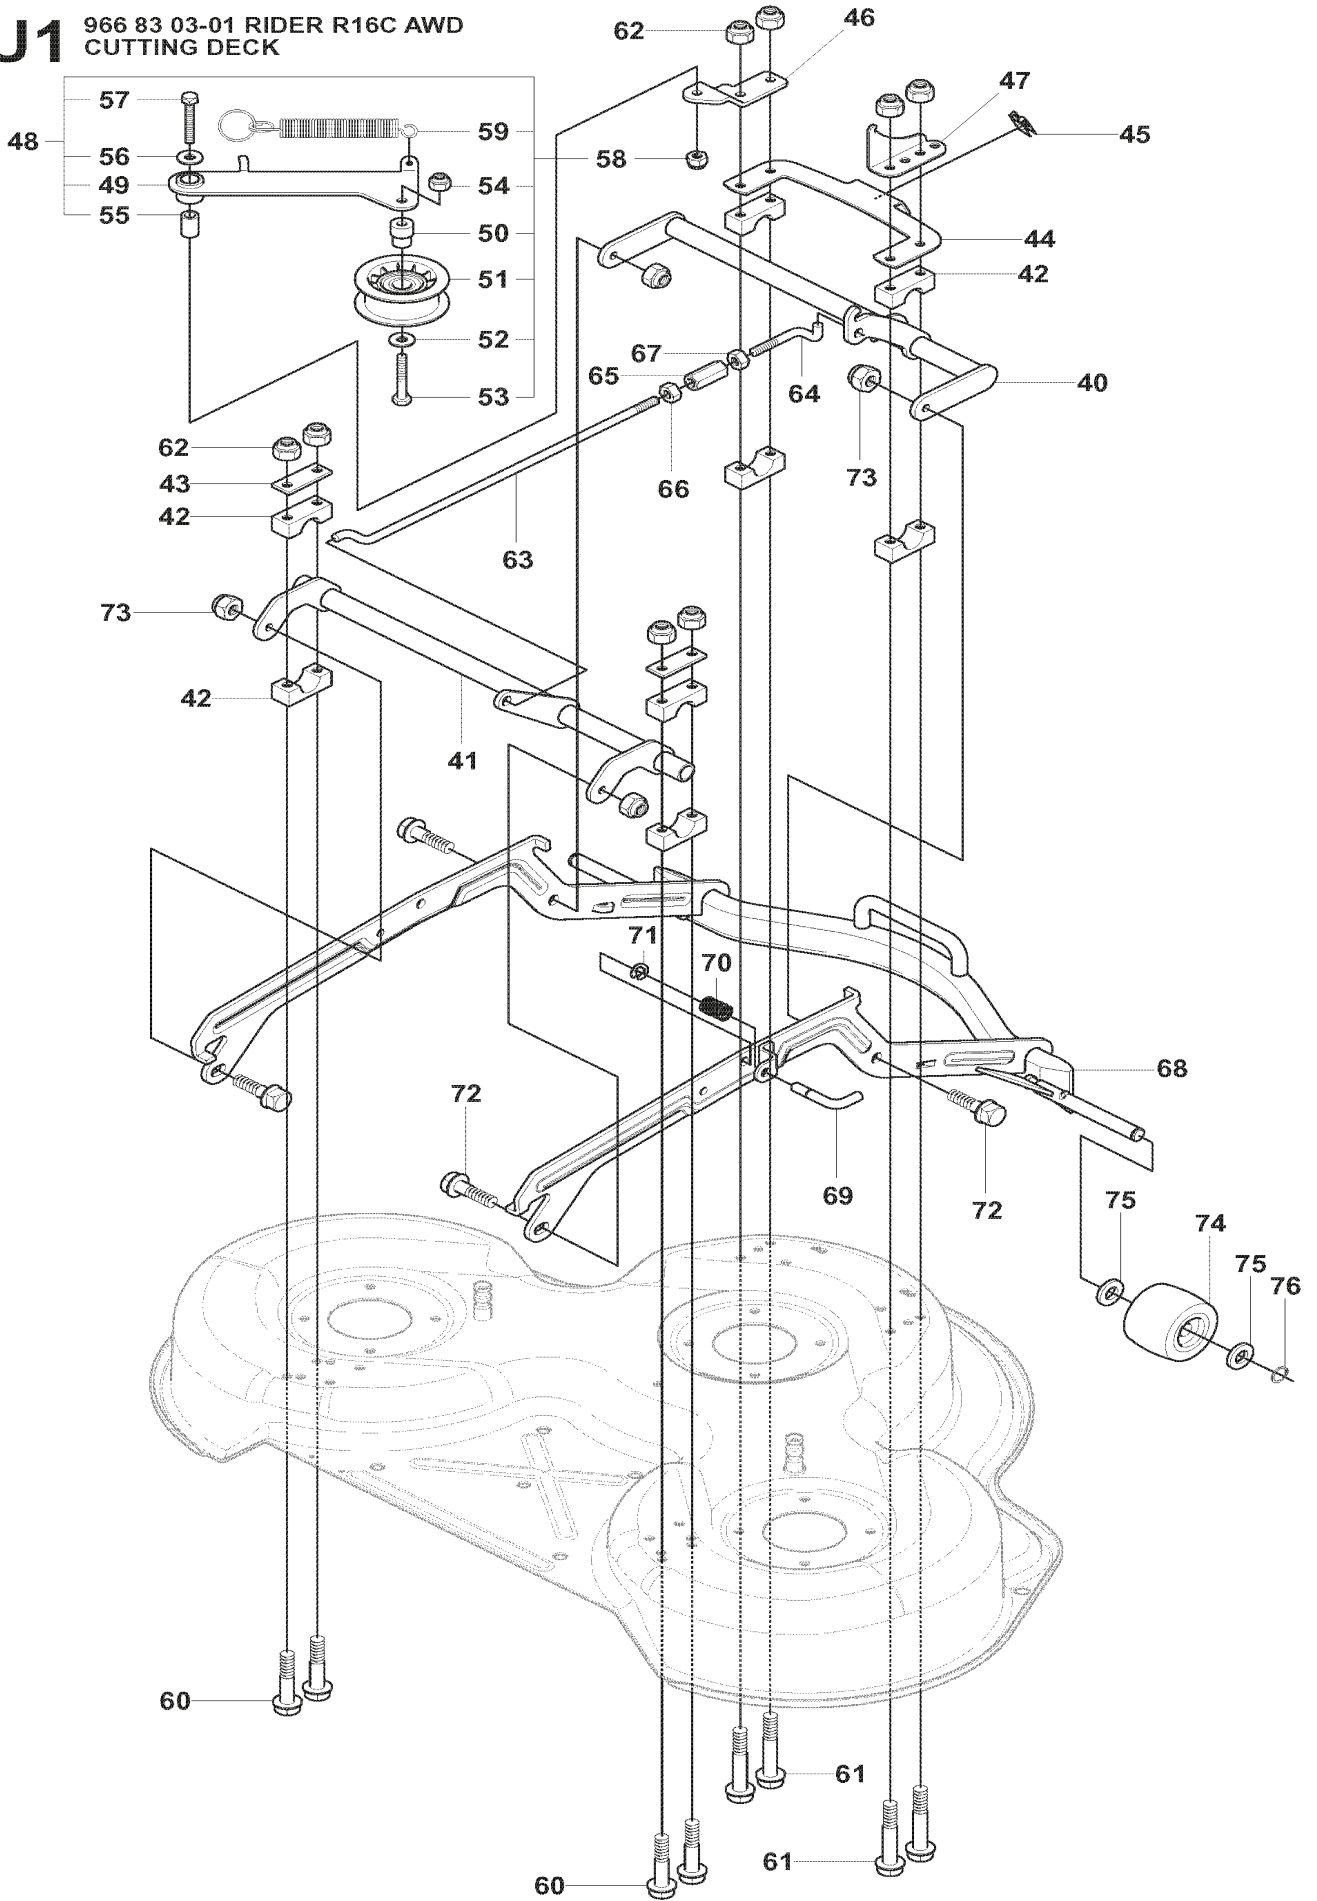

U1 966 83 03-01 RIDER R16C AWD
CUTTING DECK

RIDERS

PXM_REF	PXM_PARTNO	BESKRIVELSE	PXM_REMARK
40	544220701	CROSS BAR	1
41	544225901	CROSS BAR	1
42	506869601	LEJE	8
43	506813801	REINFORCING PLATE	2
44	544379101	FÆSTE	1
45	506963701	LÅSDON	1
46	544405101	FÆSTE	1
47	544405201	FÆSTE	1
48	544835601	REMSPENDER KPL	1
49	544836601	REMSTRAMMER	1
50	506976402	BUSHING	1
51	506793202	REMSPENDERHJUL	1
52	734116441	SKIVE	1
53	725245951	SKRUE EHHM	1
54	732211801	LOCK NUT	1
55	506992001	RØR	1
56	734116441	SKIVE	1
57	725246051	SKRUE EHHM	1
58	732211801	LOCK NUT	1
59	506976801	FJEDER	1
60	725246151	SKRUE EHHM	4
61	725246251	SKRUE EHHM	4
62	732211801	LOCK NUT	8
63	544226901	PARALLELSTANG	1
64	544451401	PARALLELSTANG	1
65	544451501	JUSTERSTANG	1
66	506897601	MØTRIK	1
67	731232051	HEXAGON NUT	1
68	544213301	AGGREGATRAMME	1
69	544213901	LÅSESTIFT	1
70	544214101	FJEDER	1
71	735311320	LÅSRING	1
72	506597401	SKRUE EHHFM	4
73	732211801	LOCK NUT	4
74	506963001	HJUL KPL	2
75	535464101	SKIVE	4
76	735311700	SPORRING	2