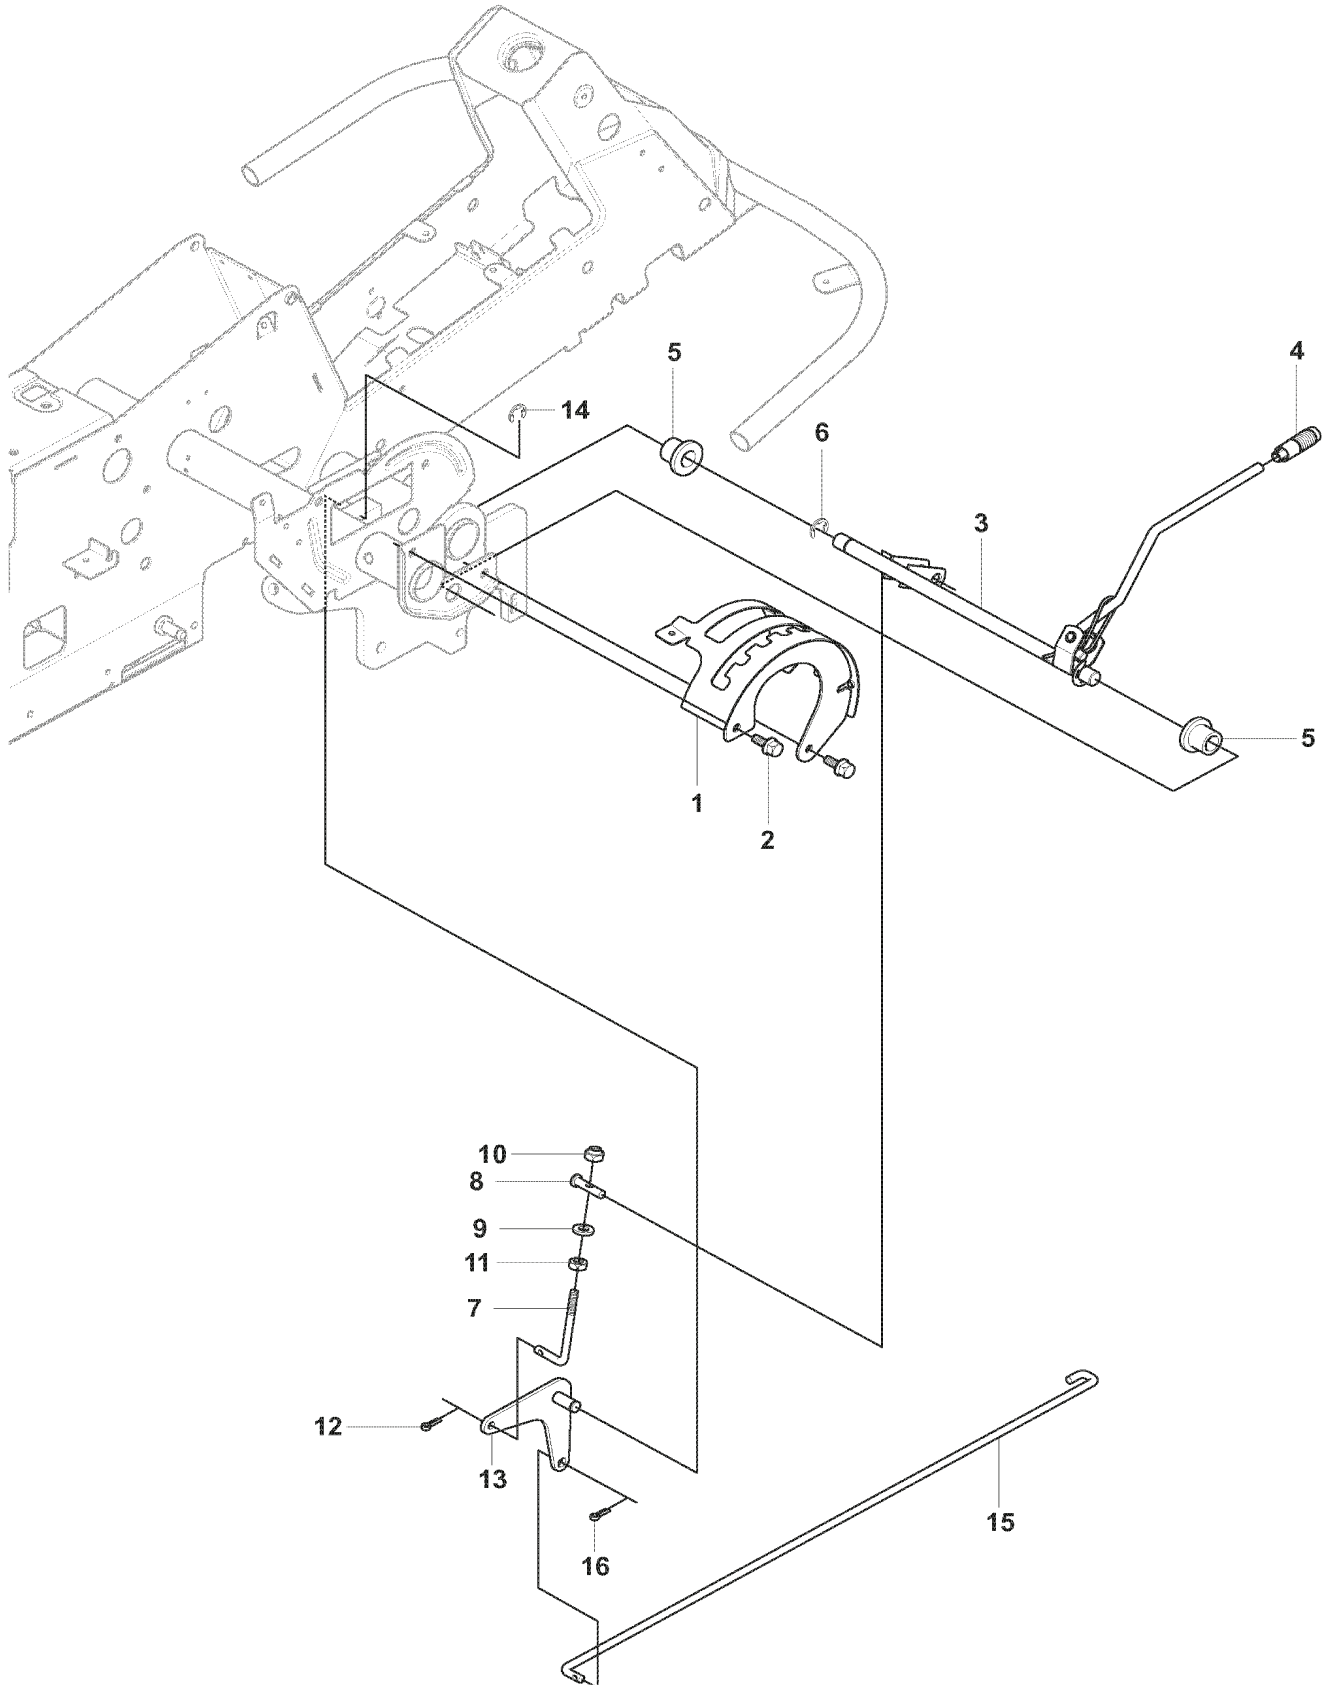

D 966 83 03-01 RIDER R16C AWD
HEIGHT ADJUSTMENT

RIDERS

PXM_REF	PXM_PARTNO	BESKRIVELSE	PXM_REMARK
1	535501401	KONSOL	1
2	506570103	SKRUE EHHFM	2
3	504734501	JUSTERING	1
4	506542001	HÅNDTAG	1
5	506554301	LEJE	2
6	735312220	LÅSRING	1
7	506908201	HEIGHT ROD	1
8	506784601	PENNE	1
9	734117201	SKIVE	1
10	732211801	LOCK NUT	1
11	731231801	HEXAGON NUT	1
12	721618301	SPLIT PIN	1
13	544227701	LED	1
14	735311520	LÅSRING	1
15	544227001	KOBLINGSSTANG	1
16	721618301	SPLIT PIN	1