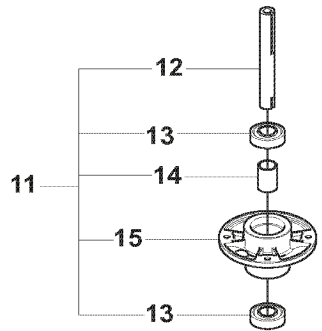

Mitten.
Centre.
Centre.
Zentrum.
Keski.