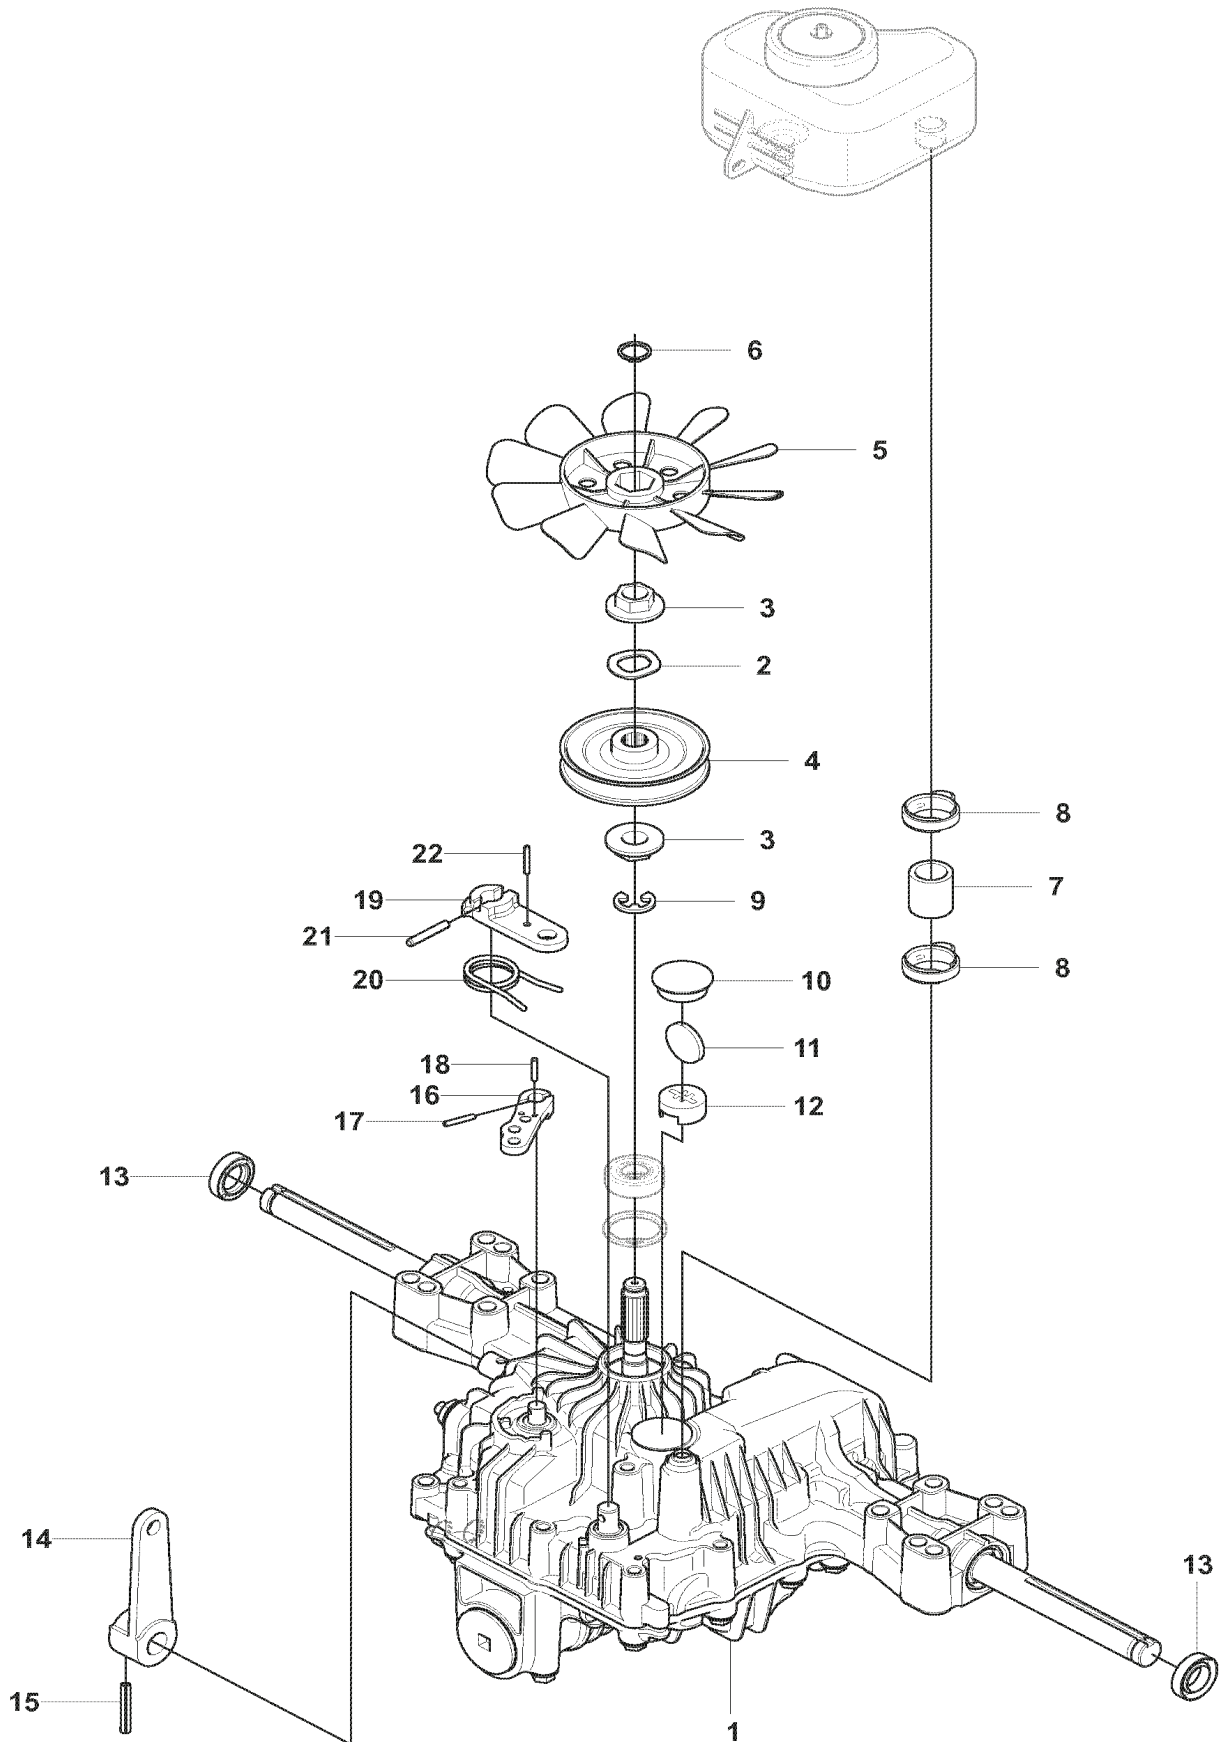

K 966 83 03-01 RIDER R16C AWD
HYDROSTAT K574 SP

RIDERS

PXM_REF	PXM_PARTNO	BESKRIVELSE	PXM_REMARK
1	544116101	HYDROSTAT	1
2	506986501	FJEDERSKIVE	1
3	506986601	LGR.DIST	2
4	502451901	REMSKIVE	1
5	506986801	VENTILATOR	1
6	735311500	SPORRING	1
7	502451601	RØR	1
8	506987001	SLANGEKLEMME	2
9	535402807	KLEMME	1
10	535402832	PROP	1
11	535402829	MAGNET	1
12	535402830	HOLDER	1
13	535402837	TÆTNING	2
14	502453201	BETJENINGSARM	1
15	535402809	PIN RETAINING SCREW	1
16	535402817	HÆVEARM	1
17	535402816	PIN RETAINING SCREW	1
18	535402833	PIN RETAINING SCREW	1
19	535402838	HÆVEARM	1
20	535402839	FJEDER	1
21	535402840	PIN RETAINING SCREW	1
22	535402841	PIN RETAINING SCREW	1