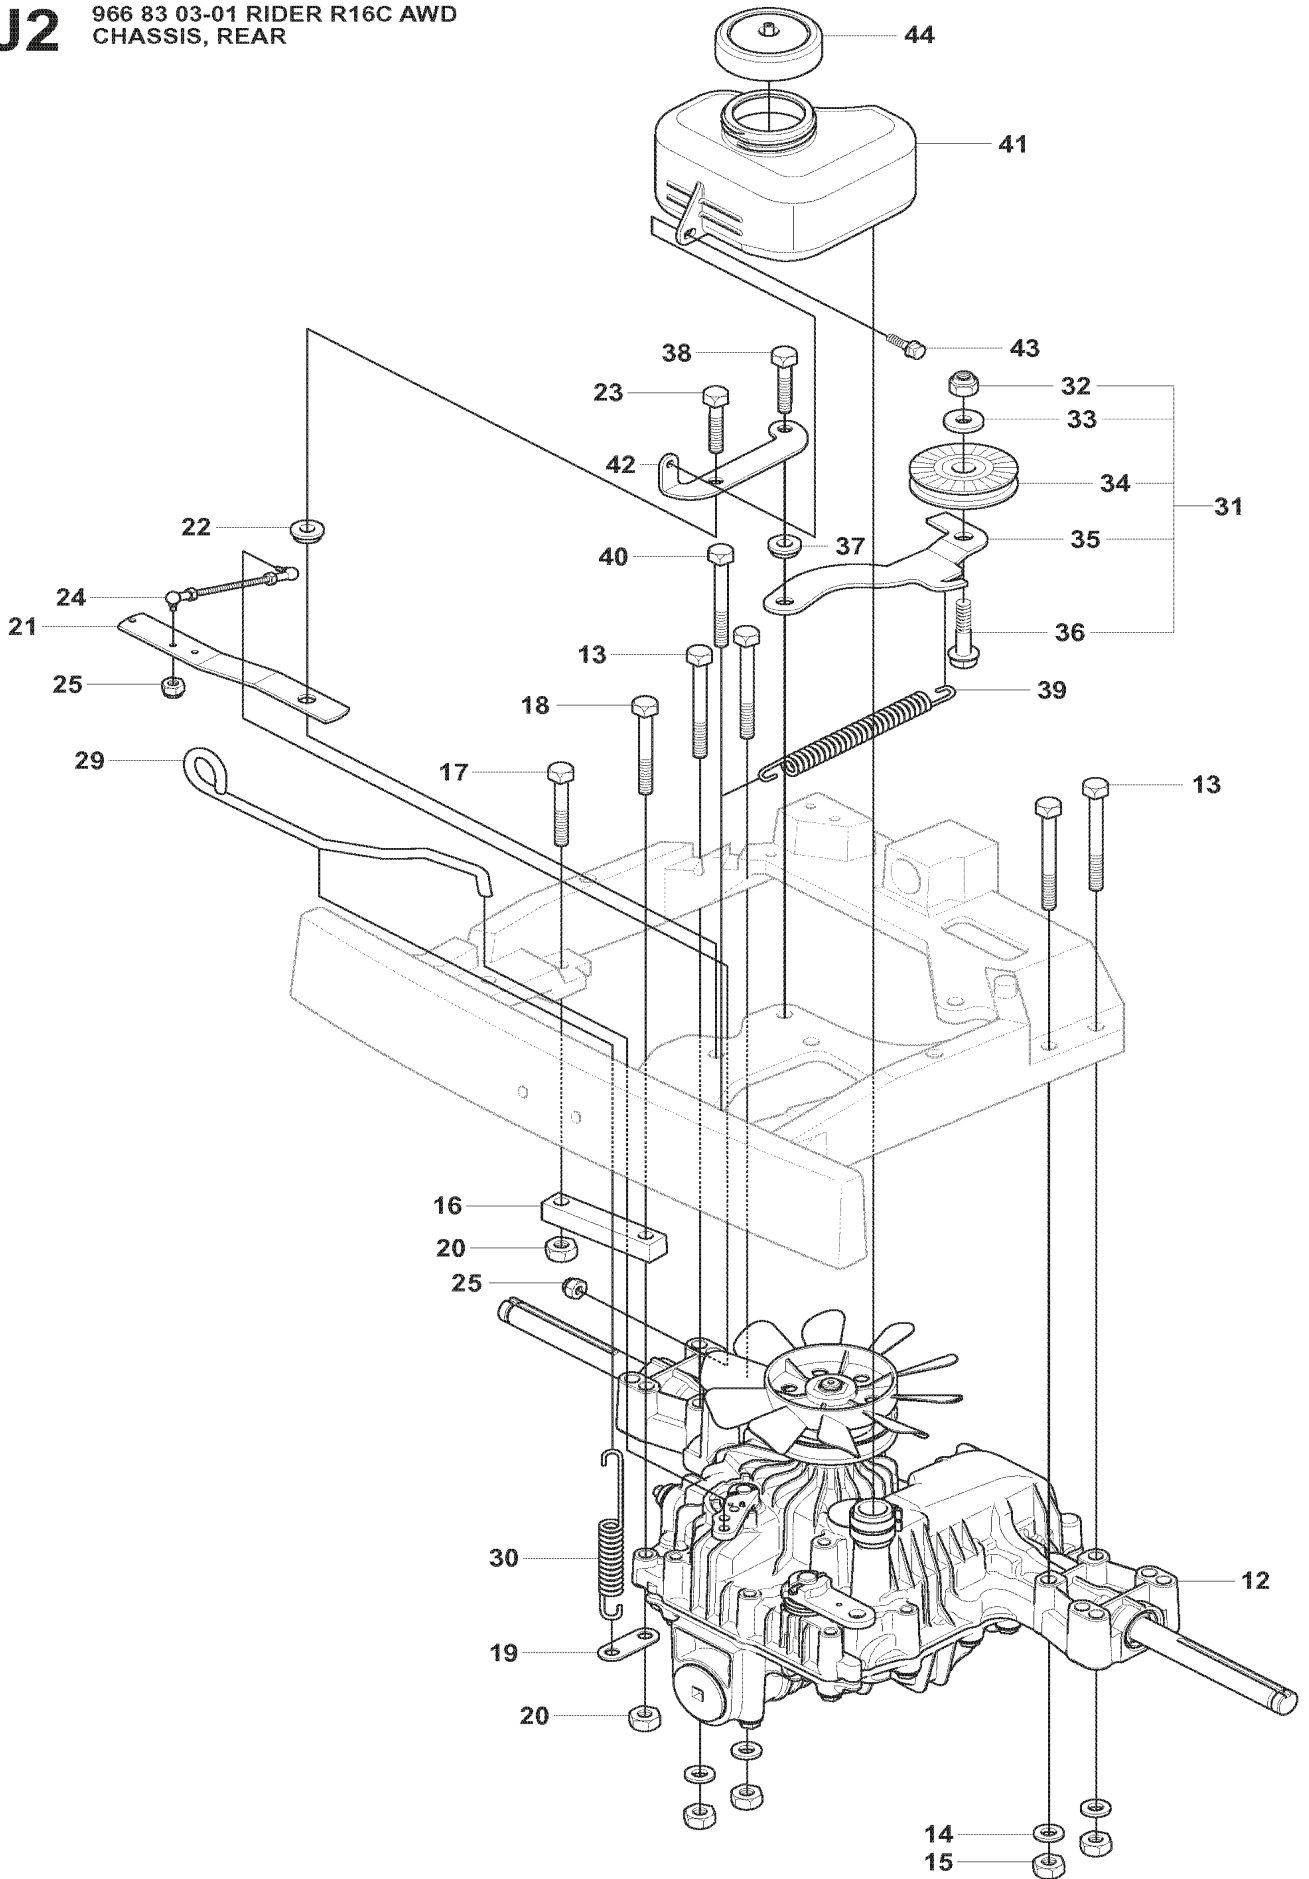

J2 966 83 03-01 RIDER R16C AWD
CHASSIS, REAR

RIDERS

PXM_REF	PXM_PARTNO	BESKRIVELSE	PXM_REMARK
12	544116101	HYDROSTAT	1
13	725246751	SKRUE EHHM	4
14	734116401	SKIVE	4
15	731231801	HEXAGON NUT	4
16	506987201	MOMENTFASTE	1
17	725245951	SKRUE EHHM	1
18	725246251	SKRUE EHHM	1
19	506599301	LED	1
20	731231801	HEXAGON NUT	2
21	506987403	HÆVEARM	1
22	506918702	SKIVE	1
23	725245151	SCREW	1
24	506987501	JUSTERSTANG	1
25	732211401	LOCK NUT	2
29	506988201	FRIKOPPLINGSSTÅNG	1
30	506834301	FJEDER	1
31	506988401	REMSPÆNDER KPL	1
32	506988501	REMSTRAMMER	1
33	506946901	REMSKIVE	1
34	725245551	SCREW	1
35	734116441	SKIVE	1
36	732211801	LOCK NUT	1
37	506918702	SKIVE	1
38	725245151	SCREW	1
39	506988601	FJEDER	1
40	725246451	SKRUE EHHM	1
41	544100101	EKSPANSIONSTANK	1
42	544121701	FÆSTE	1
43	725236461	SKRUE EHHFT	1
44	506673301	TANKDÆKSEL KPL	1