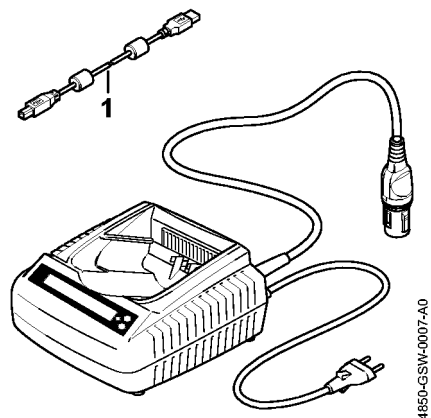

Diagnoseenhed ADG 2 RUS