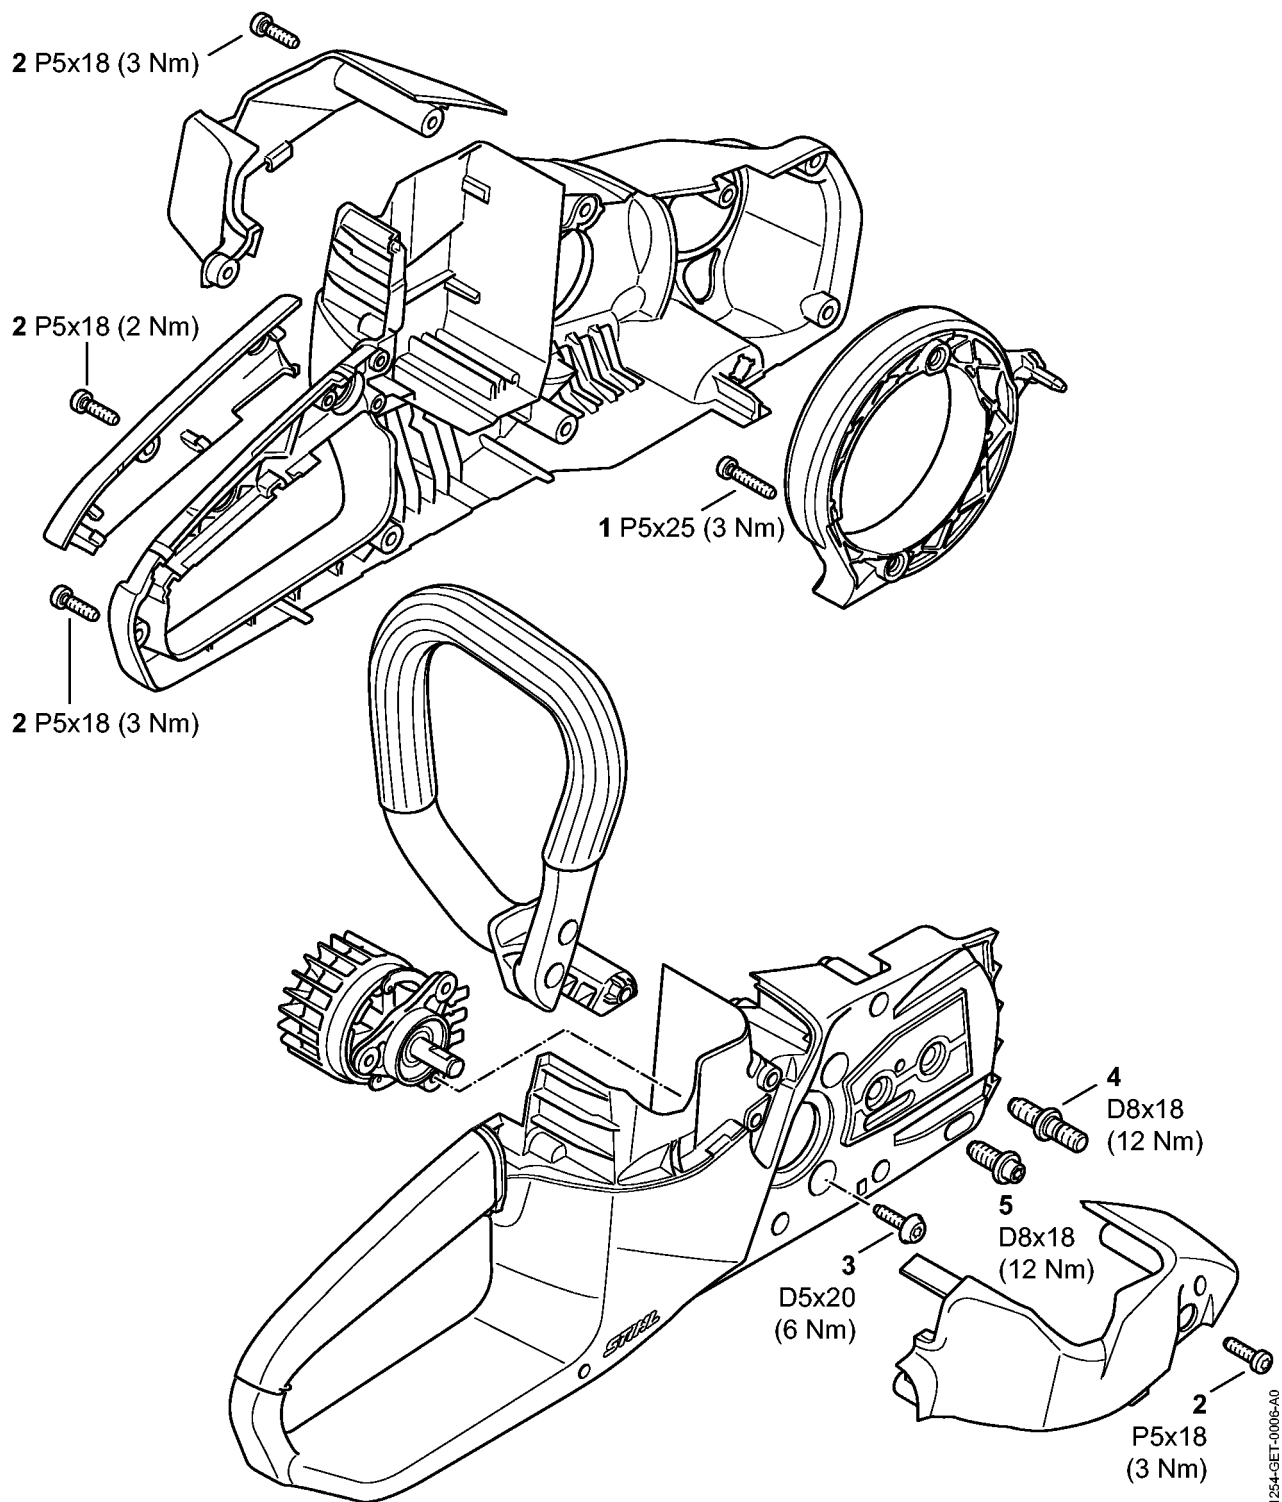

Håndtagshus, Hoved

#	Delnummer	Beskrivelse	Mængde	Indeholder varer	Bemærkninger
30	0000 359 1240	Pakningsring	1		
31	1254 080 1600	Hoved	1		
32	1254 790 0640	Håndtagsdel	1		
33	9074 477 4132	Skrue IS-P5x18	8		

Elmotor, Elektronikmodul, Kædedrevsdæksel 443746233

1254-GET-0020-A0

Elmotor, Elektronikmodul, Kædedrevsdæksel 443746233

#	Delnummer	Beskrivelse	Mængde	Indeholder varer	Bemærkninger
1	1254 600 0241	Elmotor v/hz Over serienummer: 439573231	1		
2	0000 951 1100	Skrue IS-D5x20	3		
3	1254 647 2000	Snekke	1		
4	1254 642 1200	Kædedrev 1/4" P 6T Over serienummer: 439573231	1		
5	9460 624 0801	Låseskive -8x1,3	1		
6	1254 602 0300	Spiralhus	1		
7	1254 160 5000	Arm	1		
8	1254 162 7900	Trækfjeder	2		
9	9074 477 4142	Skrue IS-P5x25	2		
10	1250 430 0500	Afbryder	2		
11	1254 430 1440	Elektronikmodul	1		
12	1254 790 9100	Håndbeskytter	1		
13	1254 640 1701	Kædedrevsdæksel	1	14, 15	
14	1121 660 1000	Vingemøtrik	1		
15	1123 648 2202	Spændehjul	1		
16	1123 660 3001	Fjederskive	1	17	
17	9041 319 0600	Skrue M4x5	1		
18	9074 477 4132	Skrue IS-P5x18	4		
19	1254 600 0240	Elmotor Op til serienummer: 439567822	1		
20	4857 642 1202	Kædedrev 1/4" Picco 6T Op til serienummer: 439567822	1		

1254-GET-0005-A0

Maskinnummer

#	Delnummer	Beskrivelse	Mængde	Indeholder varer	Bemærkninger
1	0000 100 0919	Maskinnummerets position	1		
2	0000 967 3447	Henvisningskilt Maskinnummer	1		

Tilspændingsmomenter