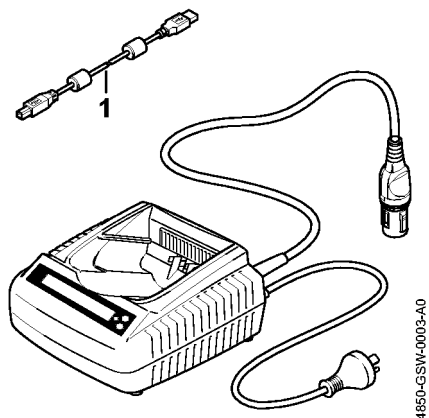

Diagnoseenhed ADG 2 AUS, NZ