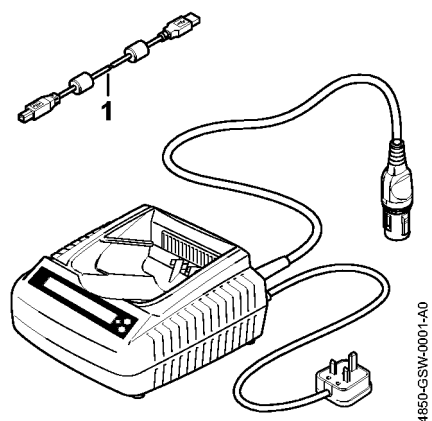

Diagnoseenhed ADG 2 GB