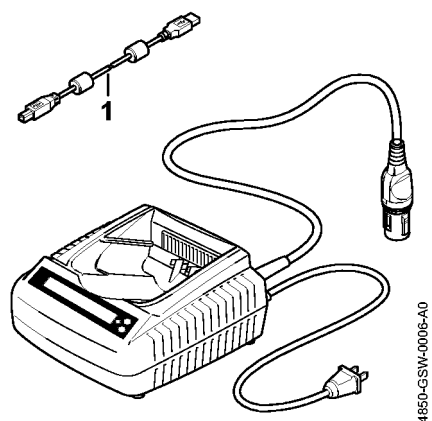

Diagnoseenhed ADG 2 J