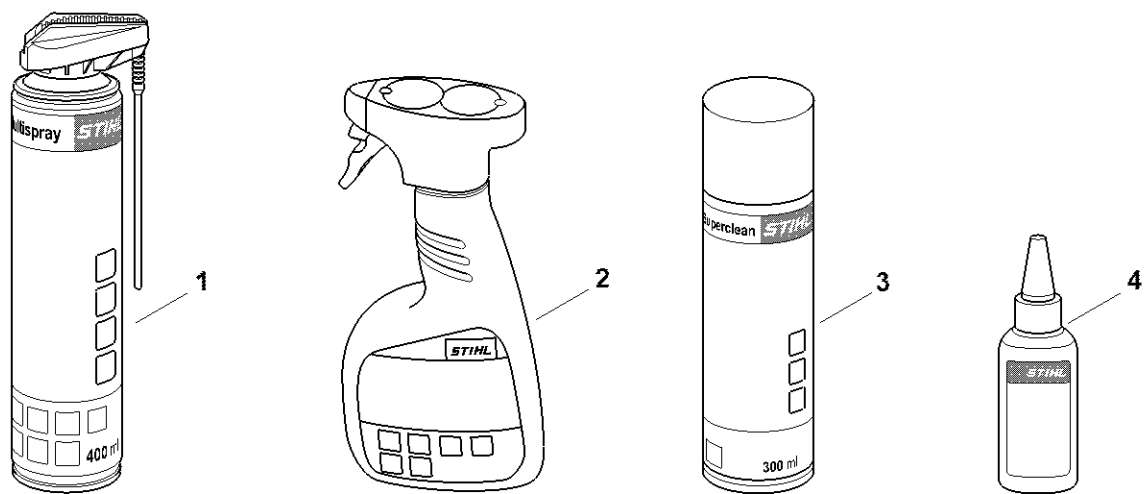

Pleje produkter

0000-GET-0171-A0

Pleje produkter

#	Delnummer	Beskrivelse	Mængde	Indeholder varer	Bemærkninger
1	0730 411 7002	Multispray 50 ml	1		
1	0730 411 7000	Multispray	1		
2	0000 881 9400	Varioclean 500 ml	1		
2	0000 881 9409	Special rengøring 5 l	1		
3	0782 420 1001	Resin solvent 50 ml	1		
3	0782 420 1002	Superclean 300 ml	1		
4	0782 516 8500	Multiolie bio 50ml	1		