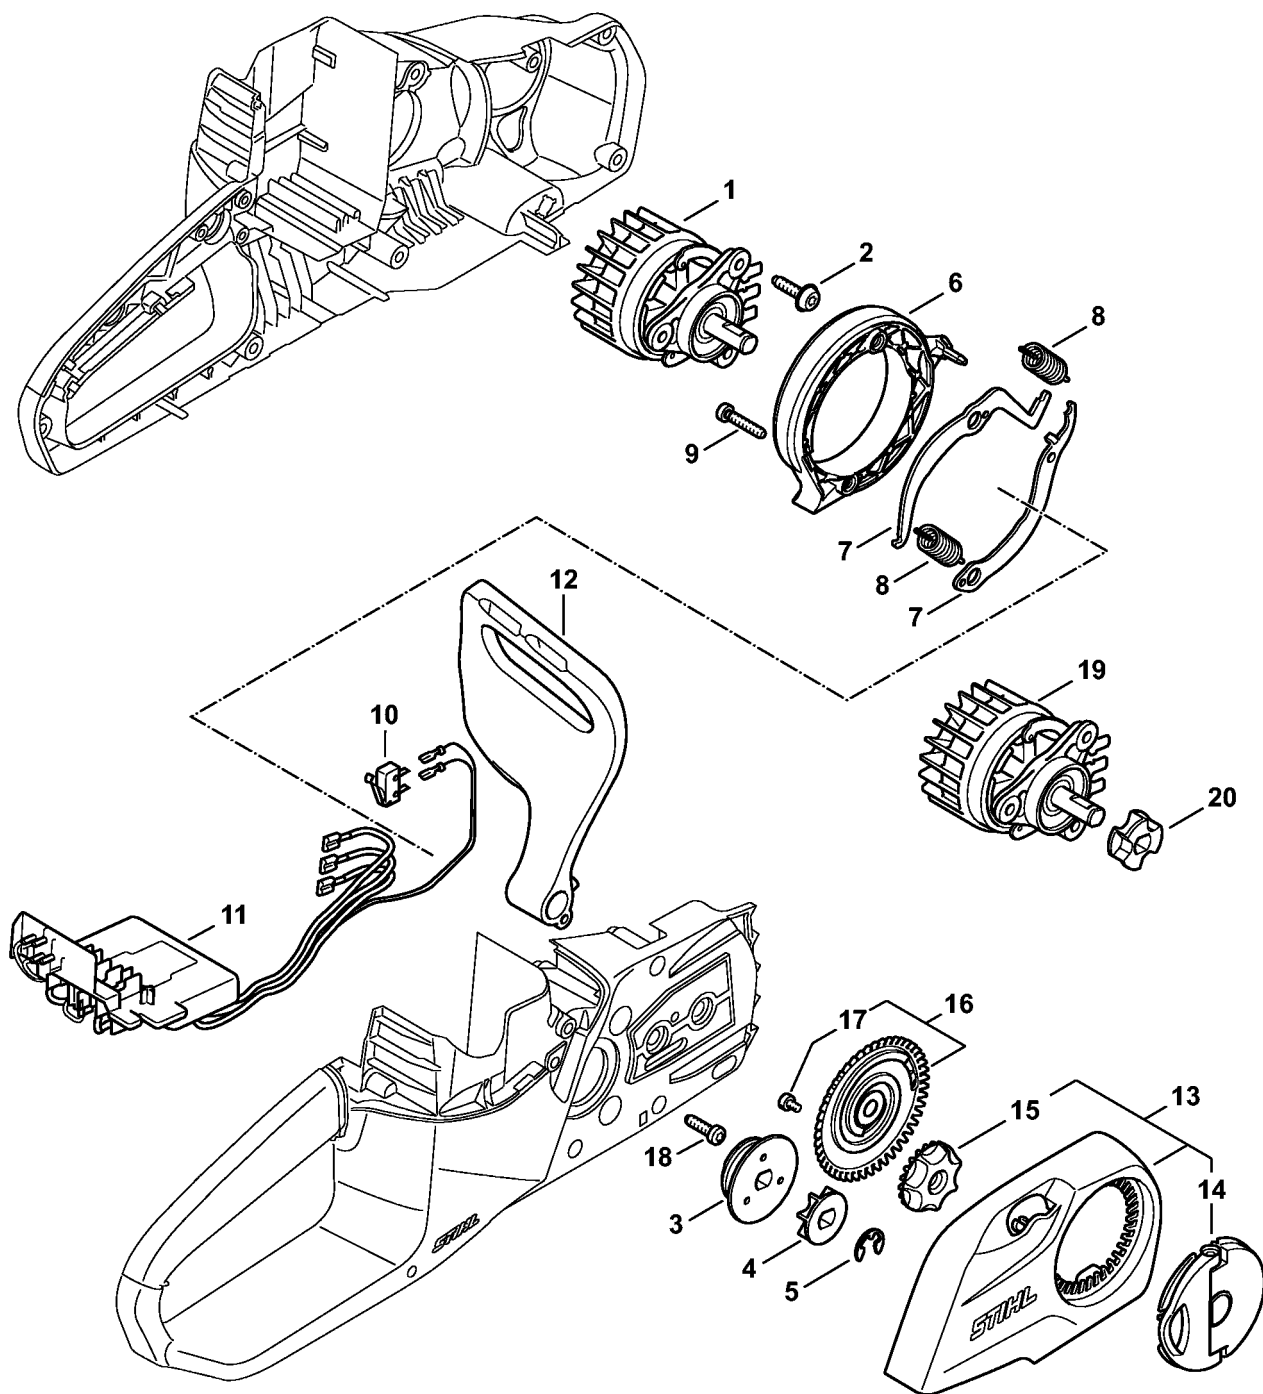

Elmotor, Elektronikmodul, Kædedrevsdæksel 443746233

1254-GET-0020-A0

Elmotor, Elektronikmodul, Kædedrevsdæksel 443746233

#	Delnummer	Beskrivelse	Mængde	Indeholder varer	Bemærkninger
1	1254 600 0241	Elmotor v/hz Over serienummer: 439573231	1		
2	0000 951 1100	Skrue IS-D5x20	3		
3	1254 647 2000	Snekke	1		
4	1254 642 1200	Kædedrev 1/4" P 6T Over serienummer: 439573231	1		
5	9460 624 0801	Låseskive -8x1,3	1		
6	1254 602 0300	Spiralhus	1		
7	1254 160 5000	Arm	1		
8	1254 162 7900	Trækfjeder	2		
9	9074 477 4142	Skrue IS-P5x25	2		
10	1250 430 0500	Afbryder	2		
11	1254 430 1440	Elektronikmodul	1		
12	1254 790 9100	Håndbeskytter	1		
13	1254 640 1701	Kædedrevsdæksel	1	14, 15	
14	1121 660 1000	Vingemøtrik	1		
15	1123 648 2202	Spændehjul	1		
16	1123 660 3001	Fjederskive	1	17	
17	9041 319 0600	Skrue M4x5	1		
18	9074 477 4132	Skrue IS-P5x18	4		
19	1254 600 0240	Elmotor Op til serienummer: 439567822	1		
20	4857 642 1202	Kædedrev 1/4" Picco 6T Op til serienummer: 439567822	1		