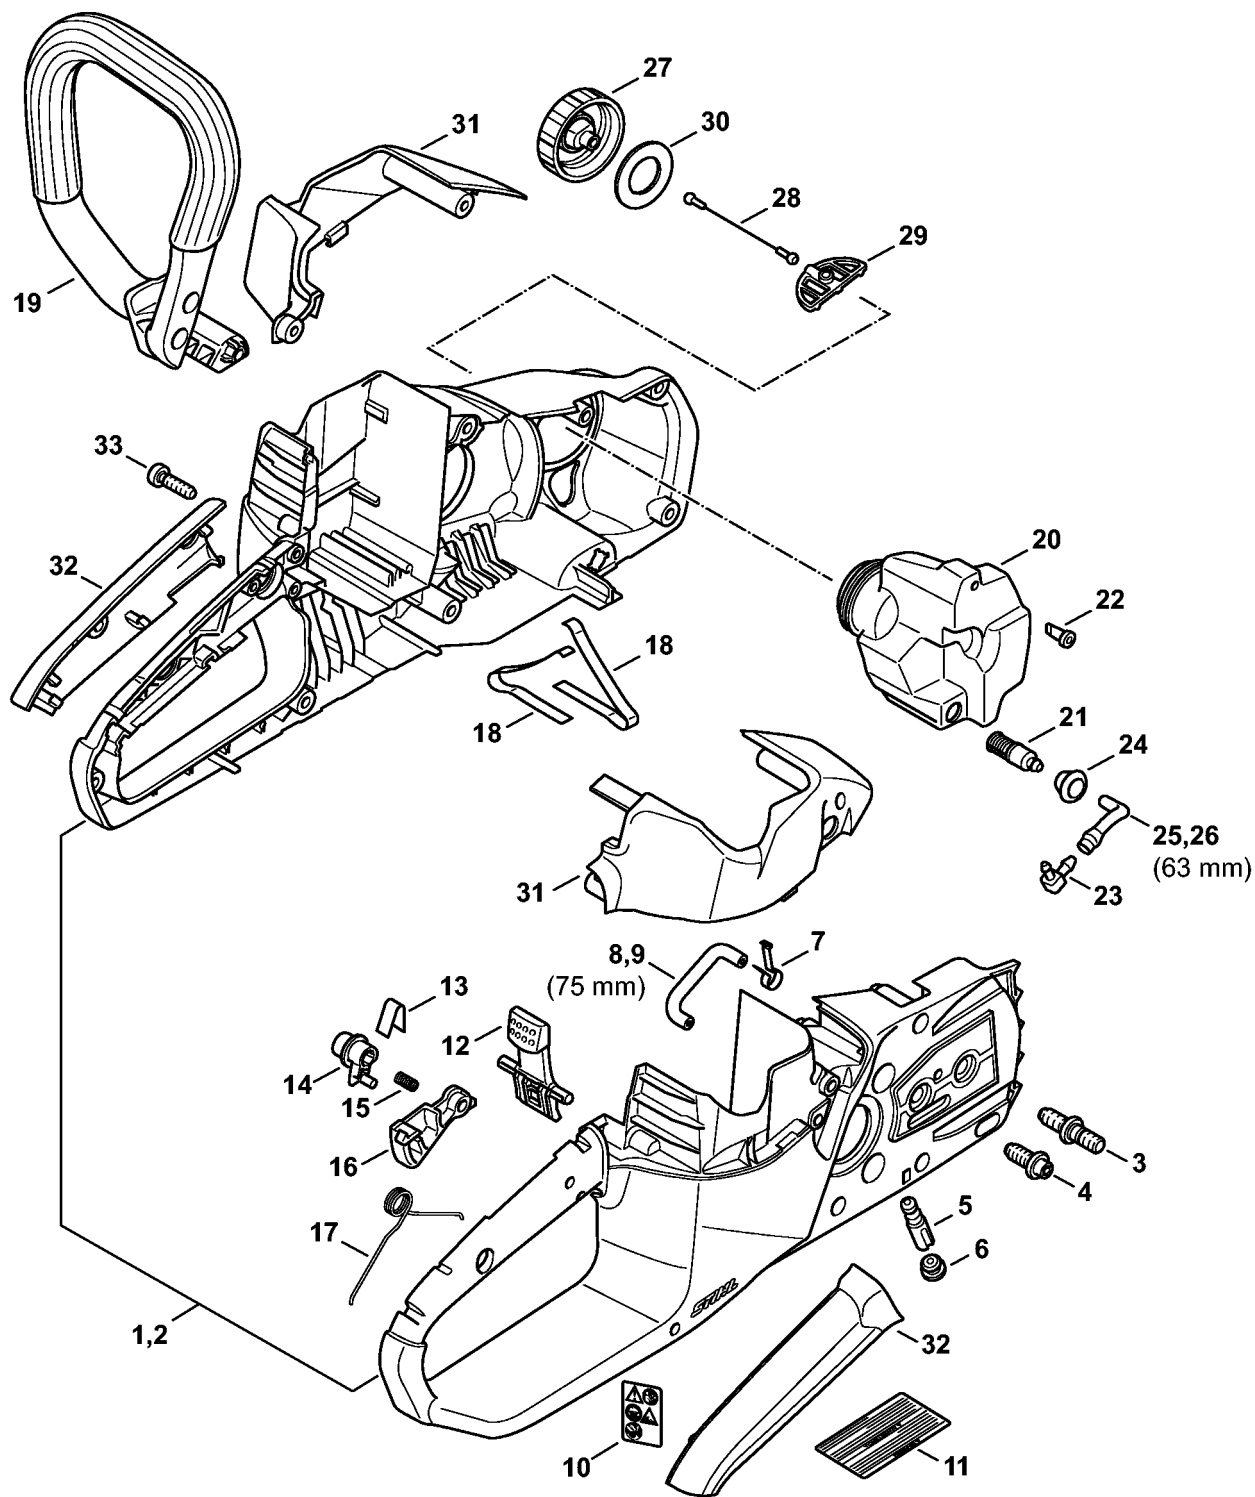

Håndtagshus, Hoved

1254-GET-0016-A1

Håndtagshus, Hoved

#	Delnummer	Beskrivelse	Mængde	Indeholder varer	Bemærkninger
1	1254 790 1013	Håndtagshus	1	3 - 10	
3	1123 664 2400	Kraveskrue	1		
4	1123 664 2402	Kraveskrue	1		
5	1123 640 3200	Oliepumpe 0,55	1		
6	1122 353 9200	Gennemføring	1		
7	1254 791 3101	Fjeder	1		
8	0000 930 2803	Slange 3,1x5,7 mm x 1 m, R3	1		
9	0712 923 8004	Slange 3,1x5,7 mm x 10 m, R3	1		
10	0000 967 7336	Advarsel piktogram MSA	1		
12	4522 430 9800	Låsegreb	1	13	
13	0000 997 2201	Fjeder	1		
14	1250 435 7800	Låseknop	1		
15	0000 997 0603	Trykfjeder	1		
16	1254 435 2400	Kontaktarm	1		
17	1254 182 4500	Torsionsfjeder	1		
18	4522 791 3100	Fjeder	2		
19	1254 791 1700	Håndtagsrør	1		
20	1254 350 4400	Olietank	1	21 - 26	
21	1123 640 3800	Sugehoved	1		
22	0747 313 6810	Ventil	1		
23	4226 122 3900	Vinkelstuds	1		
24	4134 123 7500	Gennemføring	1		
25	0000 930 2803	Slange 3,1x5,7 mm x 1 m, R3	1		
26	0712 923 8004	Slange 3,1x5,7 mm x 10 m, R3	1		
27	1130 350 0500	Tanklåg	1	28 - 30	
28	0000 350 0905	Snor	1		
29	0000 353 0605	Krog	1