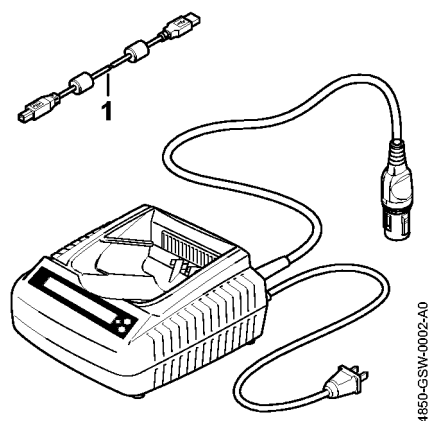

Diagnoseenhed ADG 2 USA