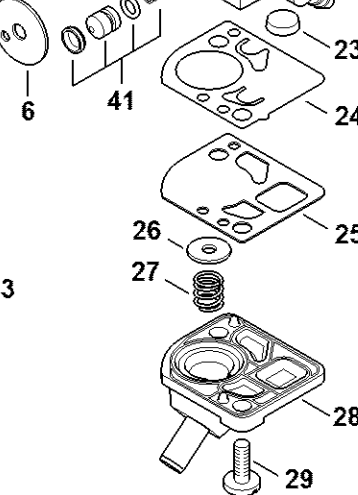

Karburator

4180-GET-0368-AD

#	Delnummer	Beskrivelse	Mængde	Indeholder varer	Bemærkninger
1	4180 120 0617	Karburator 4180/17	1	2 - 41	
2	4180 120 7108	Spjældaksel med arm	1		
3	4180 122 3007	Fjeder	1		
4	4180 121 8601	Skive	2		
5	4180 122 3601	Pakningsring	1		
6	4180 121 3301	Gasspjæld	1		
7	1125 122 7403	Rundhovedbolt	2		
8	1125 122 9001	Låseskive	1		
9	4180 180 9500	Drejeknap	1	10, 11	
10	0000 997 3101	Trykfjeder	1		
11	4144 122 7100	Skrue	1		
12	4180 121 3005	Chokerspjæld	1		
13	4282 122 9000	Låsering	1		
14	4180 121 6601	Arm	1		
15	4180 121 2900	Chokerspjæld	1		
16	4180 122 3601	Pakningsring	1		
17	4180 122 3008	Fjeder	1		
18	4147 122 9001	Låsering	1		
19	4180 122 6201	Tomgangshastighedsskrue	1		
20	1125 122 4200	Klemstykke	1		
21	Z000 030 Z035	Hovedskrue	1		
22	Z000 031 Z039	Tomgangsskrue	1		
23	1123 121 7800	Si	1		
24	4180 121 4802	Pumpemembran	1		
25	4180 129 0908	Pumpetætning	1		
26	4180 121 8602	Skive	1		
27	4180 122 3006	Fjeder	1