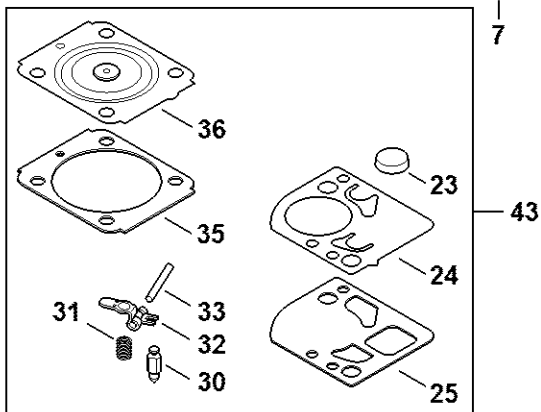

Karburator

4180-GET-0368-AD

#	Delnummer	Beskrivelse	Mængde	Indeholder varer	Bemærkninger
1	4180 120 0617	Karburator 4180/17	1	2 - 41	
2	4180 120 7108	Spjældaksel med arm	1		
3	4180 122 3007	Fjeder	1		
4	4180 121 8601	Skive	2		
5	4180 122 3601	Pakningsring	1		
6	4180 121 3301	Gasspjæld	1		
7	1125 122 7403	Rundhovedbolt	2		
8	1125 122 9001	Låseskive	1		
9	4180 180 9500	Drejeknap	1	10, 11	
10	0000 997 3101	Trykfjeder	1		
11	4144 122 7100	Skrue	1		
12	4180 121 3005	Chokerspjæld	1		
13	4282 122 9000	Låsering	1		
14	4180 121 6601	Arm	1		
15	4180 121 2900	Chokerspjæld	1		
16	4180 122 3601	Pakningsring	1		
17	4180 122 3008	Fjeder	1		
18	4147 122 9001	Låsering	1		
19	4180 122 6201	Tomgangshastighedsskrue	1		
20	1125 122 4200	Klemstykke	1		
21	Z000 030 Z035	Hovedskrue	1		
22	Z000 031 Z039	Tomgangsskrue	1		
23	1123 121 7800	Si	1		
24	4180 121 4802	Pumpemembran	1		
25	4180 129 0908	Pumpetætning	1		
26	4180 121 8602	Skive	1		
27	4180 122 3006	Fjeder	1