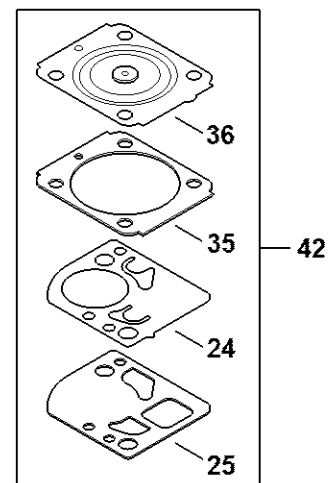

Karburator

4180-GET-0368-AD

#	Delnummer	Beskrivelse	Mængde	Indeholder varer	Bemærkninger
1	4180 120 0617	Karburator 4180/17	1	2 - 41	
2	4180 120 7108	Spjældaksel med arm	1		
3	4180 122 3007	Fjeder	1		
4	4180 121 8601	Skive	2		
5	4180 122 3601	Pakningsring	1		
6	4180 121 3301	Gasspjæld	1		
7	1125 122 7403	Rundhovedbolt	2		
8	1125 122 9001	Låseskive	1		
9	4180 180 9500	Drejeknap	1	10, 11	
10	0000 997 3101	Trykfjeder	1		
11	4144 122 7100	Skrue	1		
12	4180 121 3005	Chokerspjæld	1		
13	4282 122 9000	Låsering	1		
14	4180 121 6601	Arm	1		
15	4180 121 2900	Chokerspjæld	1		
16	4180 122 3601	Pakningsring	1		
17	4180 122 3008	Fjeder	1		
18	4147 122 9001	Låsering	1		
19	4180 122 6201	Tomgangshastighedsskrue	1		
20	1125 122 4200	Klemstykke	1		
21	Z000 030 Z035	Hovedskrue	1		
22	Z000 031 Z039	Tomgangsskrue	1		
23	1123 121 7800	Si	1		
24	4180 121 4802	Pumpemembran	1		
25	4180 129 0908	Pumpetætning	1		
26	4180 121 8602	Skive	1		
27	4180 122 3006	Fjeder	1