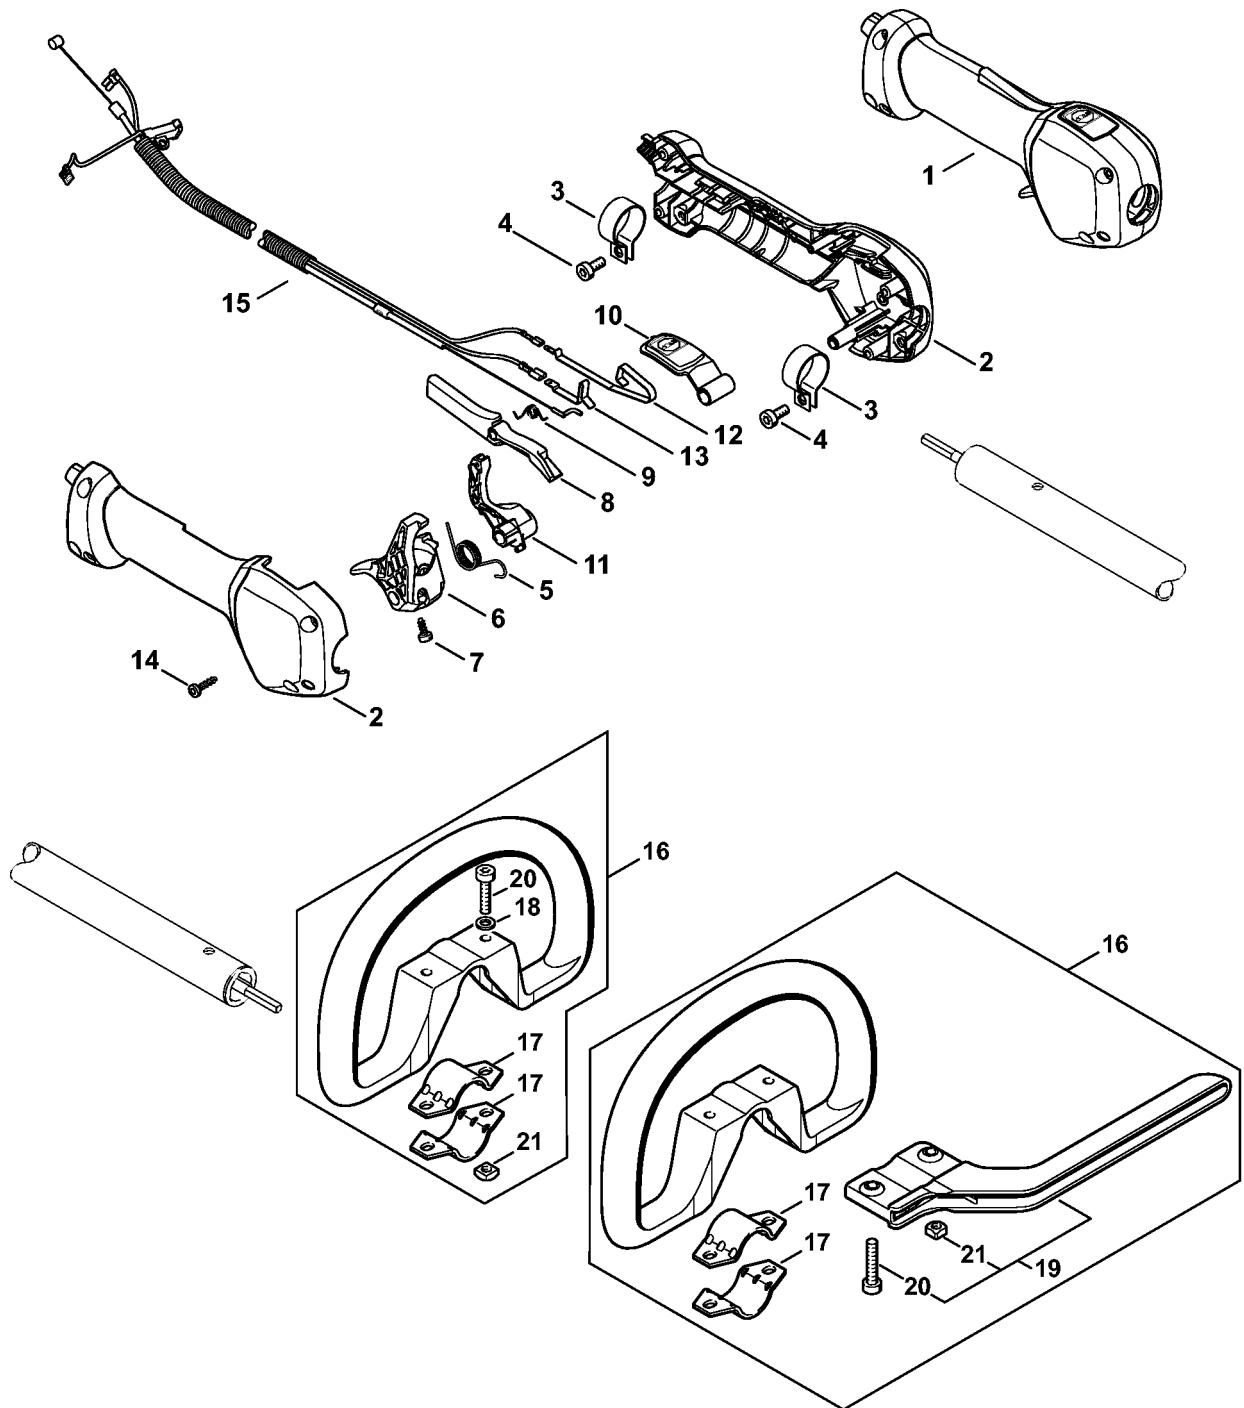

Håndtag

4180-GET-0273-A0

Håndtag

#	Delnummer	Beskrivelse	Mængde	Indeholder varer	Bemærkninger
1	4180 790 1314	Betjeningsgreb	1	2 - 14	
2	4180 790 0301	Håndtag	1		
3	4144 791 9400	Spændebånd	2		
4	9022 341 0960	Skrue IS-M5x12	2		
5	4149 182 4500	Torsionsfjeder	1		
6	4149 182 1000	Gasarm	1		
7	9074 478 2967	Skrue IS-P4x10	1		
8	4149 182 0800	Låsegreb	1		
9	4128 182 4501	Torsionsfjeder	1		
10	4149 182 2801	Arm	1		
11	4149 182 2800	Arm	1		
12	4149 442 1601	Kontaktfjeder	1		
13	4149 442 1600	Kontaktfjeder	1		
14	9074 478 3025	Skrue IS-P4x16	4		
15	4180 180 1110	Gaskabel	1		
16	4180 790 3408	Specialhåndgreb	1	17 - 21	
17	4123 791 7400	Lask	2		
18	9291 021 0140	Skive A6,4	2		
19	4130 790 8450	Bøjle	1	20, 21	
20	9022 341 1370	Skrue IS-M6x30	2		
21	9222 068 0900	Møtrik M6-5	2