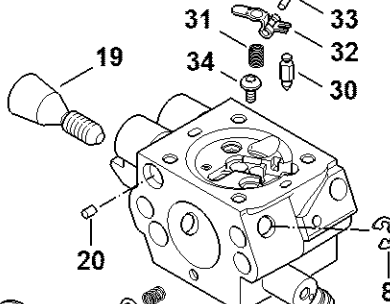

Karburator

4180-GET-0368-AD

#	Delnummer	Beskrivelse	Mængde	Indeholder varer	Bemærkninger
1	4180 120 0617	Karburator 4180/17	1	2 - 41	
2	4180 120 7108	Spjældaksel med arm	1		
3	4180 122 3007	Fjeder	1		
4	4180 121 8601	Skive	2		
5	4180 122 3601	Pakningsring	1		
6	4180 121 3301	Gasspjæld	1		
7	1125 122 7403	Rundhovedbolt	2		
8	1125 122 9001	Låseskive	1		
9	4180 180 9500	Drejeknap	1	10, 11	
10	0000 997 3101	Trykfjeder	1		
11	4144 122 7100	Skrue	1		
12	4180 121 3005	Chokerspjæld	1		
13	4282 122 9000	Låsering	1		
14	4180 121 6601	Arm	1		
15	4180 121 2900	Chokerspjæld	1		
16	4180 122 3601	Pakningsring	1		
17	4180 122 3008	Fjeder	1		
18	4147 122 9001	Låsering	1		
19	4180 122 6201	Tomgangshastighedsskrue	1		
20	1125 122 4200	Klemstykke	1		
21	Z000 030 Z035	Hovedskrue	1		
22	Z000 031 Z039	Tomgangsskrue	1		
23	1123 121 7800	Si	1		
24	4180 121 4802	Pumpemembran	1		
25	4180 129 0908	Pumpetætning	1		
26	4180 121 8602	Skive	1		
27	4180 122 3006	Fjeder	1