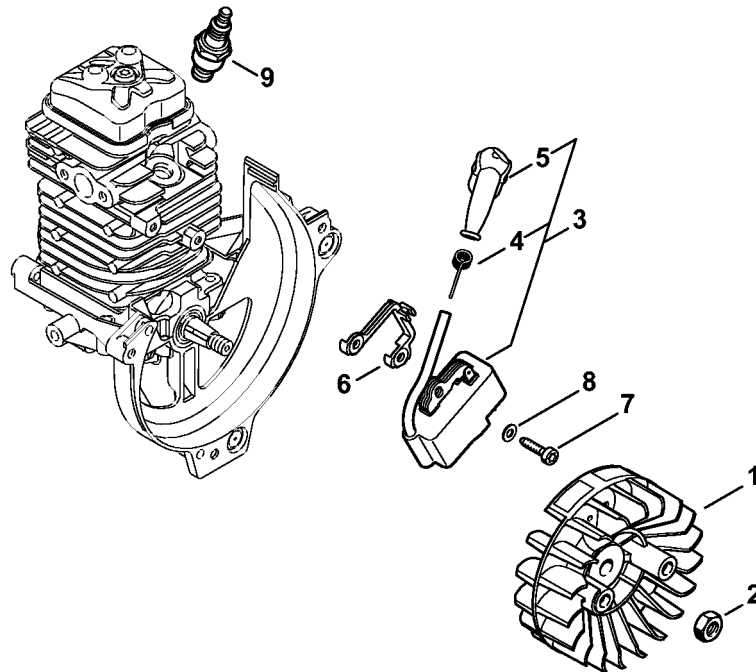

Tændingsanlæg

4180-GET-0319-A0

Tændingsanlæg

#	Delnummer	Beskrivelse	Mængde	Indeholder varer	Bemærkninger
1	4180 400 1200	Svinghjul	1		
2	9210 261 1140	Møtrik M8x1-10	1		
3	4180 400 1320	Tændmodul	1	4, 5	
4	0000 998 0604	Torsionsfjeder	1		
5	0000 405 1005	Tændkabelsko	1		
6	4180 405 8000	Isoleringsstykke	1		
7	9075 478 3018	Skrue IS-D4x18	2		
8	9291 021 0100	Skive A4,3	2		
9	0000 400 7011	Tændrør NGK CMR6H	1