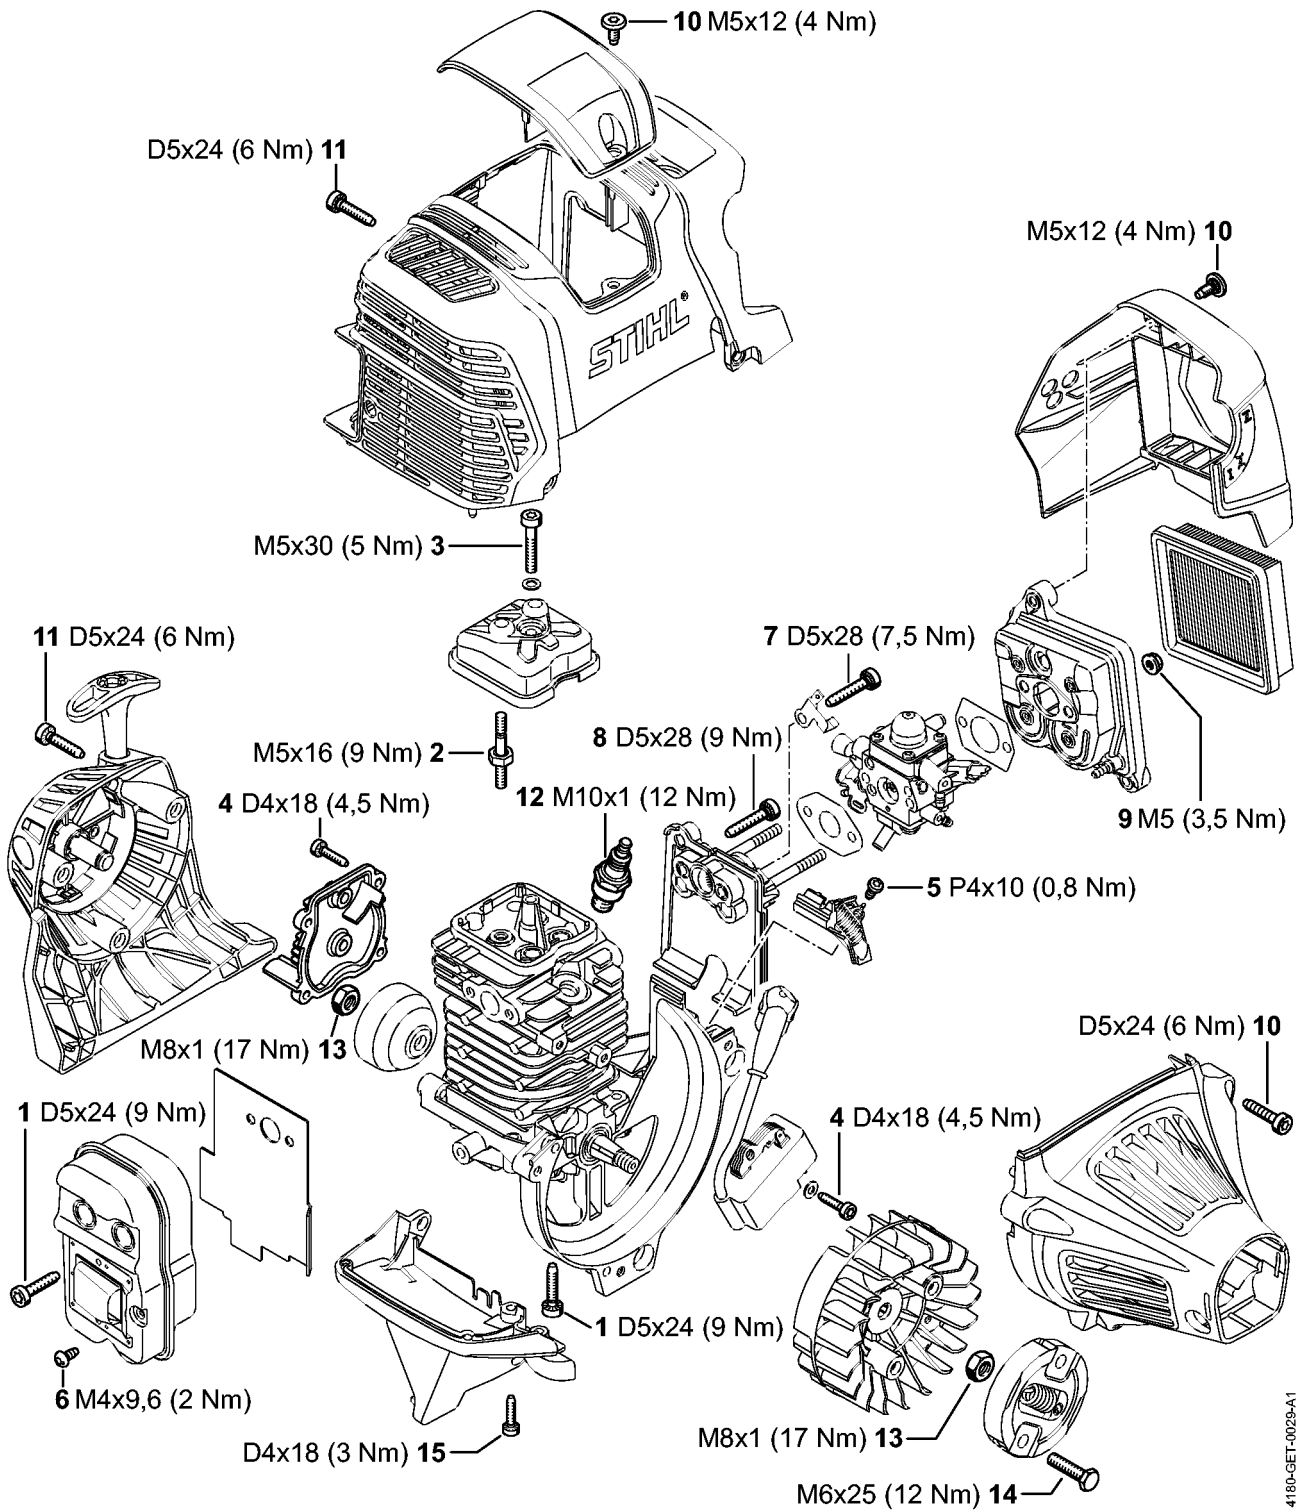

Tilspændingsmomenter

4180-GET-0029-A1

Tilspændingsmomenter

#	Delnummer	Beskrivelse	Mængde	Indeholder varer	Bemærkninger
1	9075 478 4159	Skrue IS-D5x24	7		Spærrefortanding
2	4180 038 1700	Kraveskrue M5	2		
3	9022 346 1070	Skrue IS-M5x30x22	1		
4	9075 478 3018	Skrue IS-D4x18	4		Spærrefortanding
5	9074 478 2970	Skrue IS-P4x10	1		
6	9039 448 0656	Skrue M4x9,6	1		
7	9075 478 4175	Skrue IS-D5x28	1		Spærrefortanding
8	9075 478 4175	Skrue IS-D5x28	1		Spærrefortanding
9	9216 261 0700	Møtrik M5-8	2		
10	0000 951 1114	Skrue M5x12	3		
11	9075 478 4159	Skrue IS-D5x24	4		Spærrefortanding
12	0000 400 7011	Tændrør NGK CMR6H	1		
13	9210 261 1140	Møtrik M8x1-10	2		
14	0000 951 0600	Sekskantskrue M6	1		
15	9075 478 3018	Skrue IS-D4x18	2		Spærrefortanding