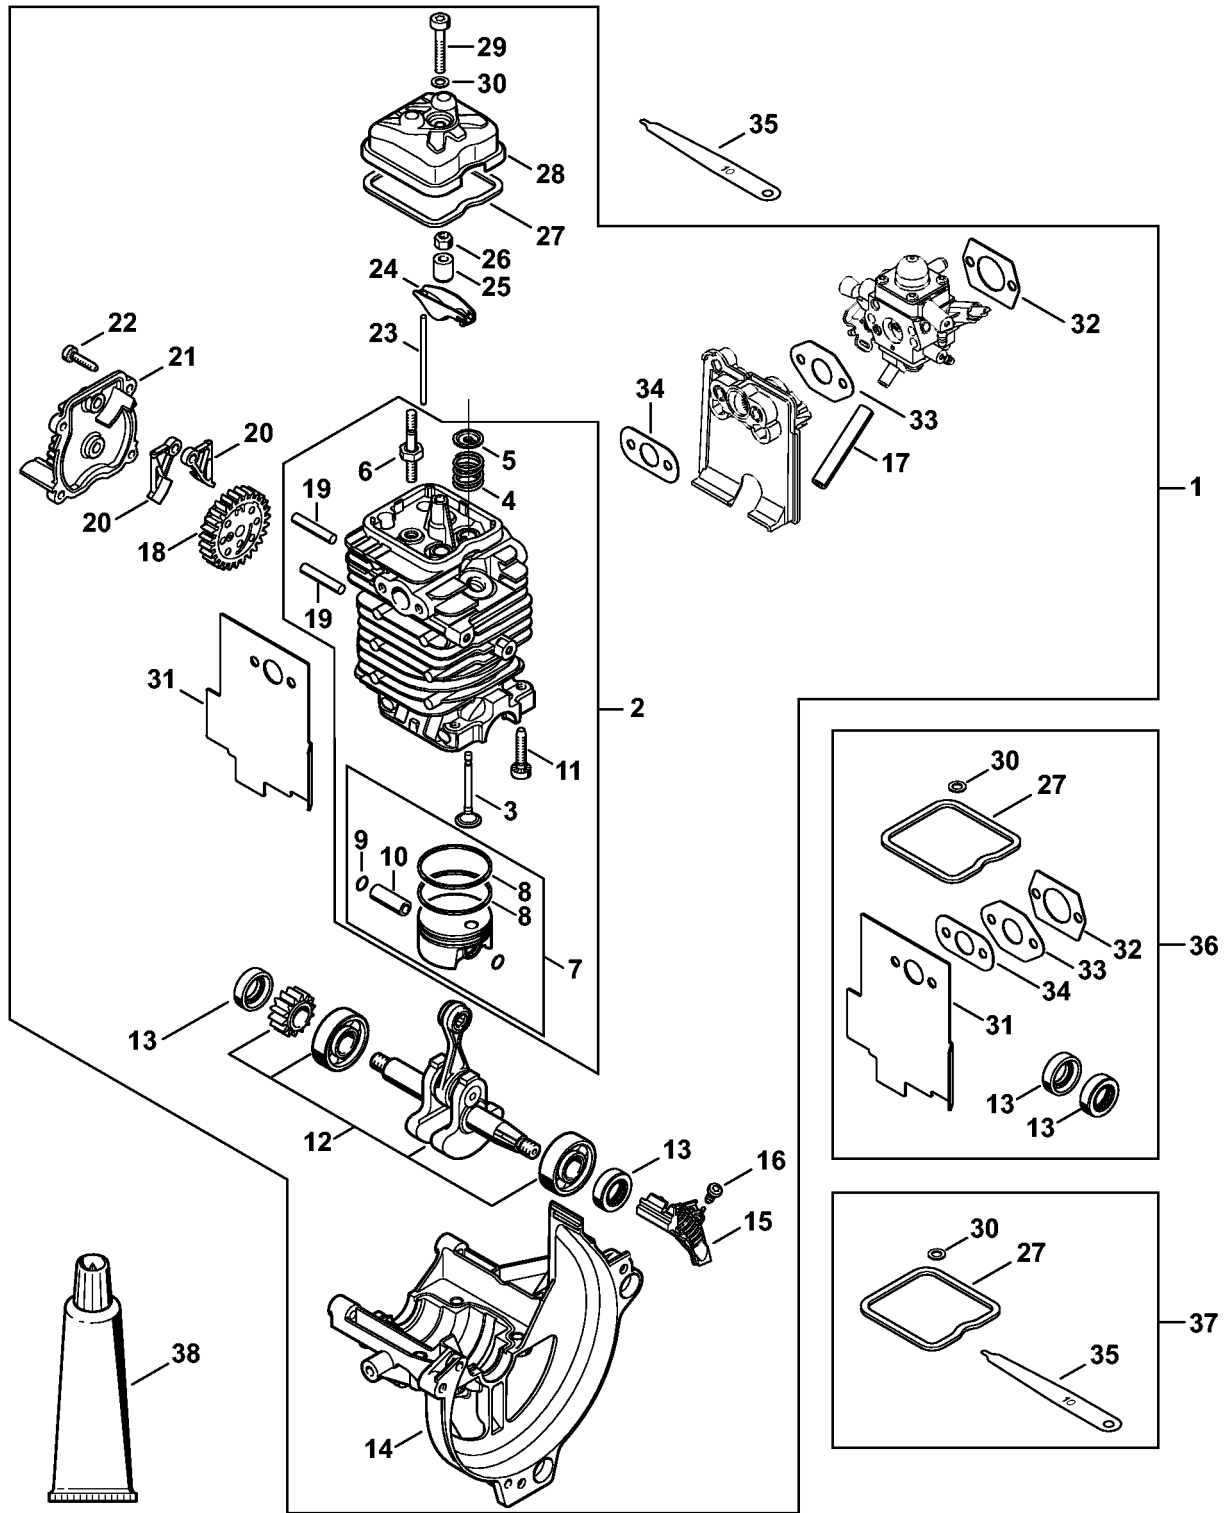

Drev Ø 43 mm

4180-GET-0072-A0

Drev Ø 43 mm

#	Delnummer	Beskrivelse	Mængde	Indeholder varer	Bemærkninger
1	4180 020 0205	Shortblock fs/km 131/fs 311	1	2 - 34	
2	4180 020 1210	Cylinder m. stempel ø 43 mm	1	3 - 11	
3	4180 025 2011	Ventil	2		
4	4180 025 1600	Ventilfjeder	2		
5	4180 025 3000	Fjederskive	2		
6	4180 038 1700	Kraveskrue M5	2		
7	4180 030 2003	Stempel Ø 43 mm	1	8 - 10	
8	4180 034 3001	Stempelring Ø 43x1,2 mm	2		
9	4180 034 1501	Stempelbolt 9x5x26	1		
10	9463 650 0900	Fjederring C9x0,8	2		
11	9075 478 4159	Skrue IS-D5x24	4		
12	4180 030 0411	Krumtapsaksel	1		
13	9639 003 1231	Simmerring AS12x22x7	2		
14	4180 021 2500	Bundkar	1		
15	4180 448 1201	Kabelholder	1		
16	9074 478 2970	Skrue IS-P4x10	1		
17	4180 141 8602	Impulsslange	1		
18	4180 030 1800	Knasthjul	1		
19	4180 038 0801	Bolt	2		
20	4180 038 1900	Slæbearm	2		
21	4180 038 1301	Dæksel	1		
22	9075 478 3018	Skrue IS-D4x18	4		
23	4180 038 2600	Stødstang	2		
24	4282 038 1000	Vippearm	2		
25	4180 038 2000	Hylse	2		
26	4180 038 2700	Låsemøtrik M5	2		
27	4180 029 0500	Pakning	1