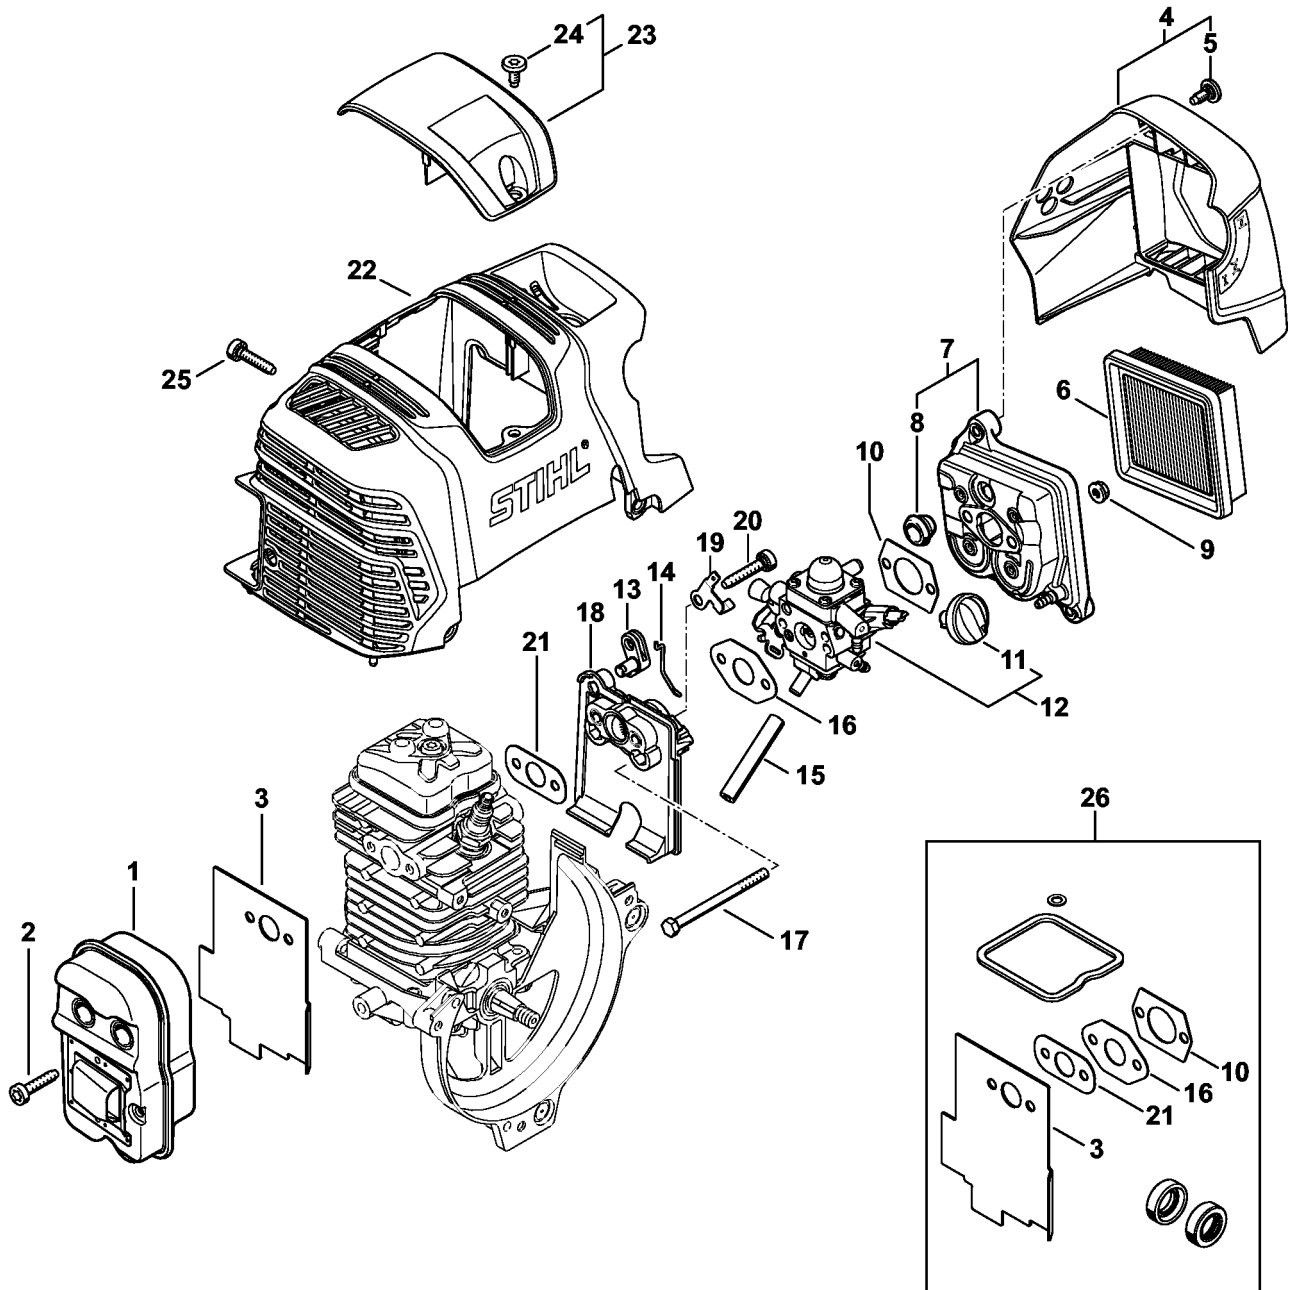

Lyddæmper, Luftfilter

4180-GET-0324-A0

Lyddæmper, Luftfilter

#	Delnummer	Beskrivelse	Mængde	Indeholder varer	Bemærkninger
1	4180 140 0603	Lyddæmper	1		
2	9075 478 4159	Skrue IS-D5x24	3		
3	4180 149 0600	Lyddæmperpakning	1		
4	4180 140 1009	Filterdæksel	1	5	
5	0000 951 1114	Skrue M5x12	2		
6	4180 141 0300	Luftfilter	1		
7	4180 140 2807	Filterhus	1	8	
8	4134 123 7500	Gennemføring	1		
9	9216 261 0700	Møtrik M5-8	2		
10	4114 149 1205	Pakning	1		
11	4180 180 9500	Drejeknap	1		
12	4180 120 0617	Karburator 4180/17	1	11	
13	4180 182 2800	Arm	1		
14	4180 182 1500	Gasstangsystem	1		
15	4180 141 8602	Impulsslange	1		
16	4180 129 0905	Pakning	1		
17	9007 319 1135	Skrue M5x65	2		
18	4180 121 1606	Mellemflange	1		
19	4180 182 9600	Jordplade	1		
20	9075 478 4175	Skrue IS-D5x28	2		
21	4180 129 0906	Pakning	1		
22	4180 080 1606	Hoved	1		
23	4180 080 0401	Afskærmning	1	24	
24	0000 951 1114	Skrue M5x12	1		
25	9075 478 4159	Skrue IS-D5x24	3		
26	4180 007 1037	Pakningssæt	1	3, 10, 16, 21