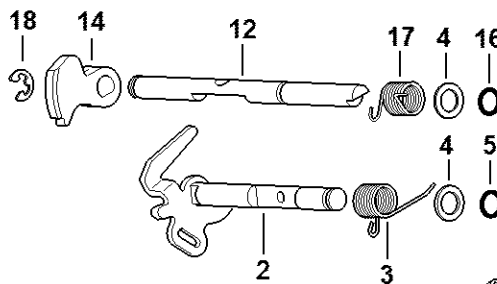

Karburator

4180-GET-0368-AD

#	Delnummer	Beskrivelse	Mængde	Indeholder varer	Bemærkninger
1	4180 120 0617	Karburator 4180/17	1	2 - 41	
2	4180 120 7108	Spjældaksel med arm	1		
3	4180 122 3007	Fjeder	1		
4	4180 121 8601	Skive	2		
5	4180 122 3601	Pakningsring	1		
6	4180 121 3301	Gasspjæld	1		
7	1125 122 7403	Rundhovedbolt	2		
8	1125 122 9001	Låseskive	1		
9	4180 180 9500	Drejeknap	1	10, 11	
10	0000 997 3101	Trykfjeder	1		
11	4144 122 7100	Skrue	1		
12	4180 121 3005	Chokerspjæld	1		
13	4282 122 9000	Låsering	1		
14	4180 121 6601	Arm	1		
15	4180 121 2900	Chokerspjæld	1		
16	4180 122 3601	Pakningsring	1		
17	4180 122 3008	Fjeder	1		
18	4147 122 9001	Låsering	1		
19	4180 122 6201	Tomgangshastighedsskrue	1		
20	1125 122 4200	Klemstykke	1		
21	Z000 030 Z035	Hovedskrue	1		
22	Z000 031 Z039	Tomgangsskrue	1		
23	1123 121 7800	Si	1		
24	4180 121 4802	Pumpemembran	1		
25	4180 129 0908	Pumpetætning	1		
26	4180 121 8602	Skive	1		
27	4180 122 3006	Fjeder	1