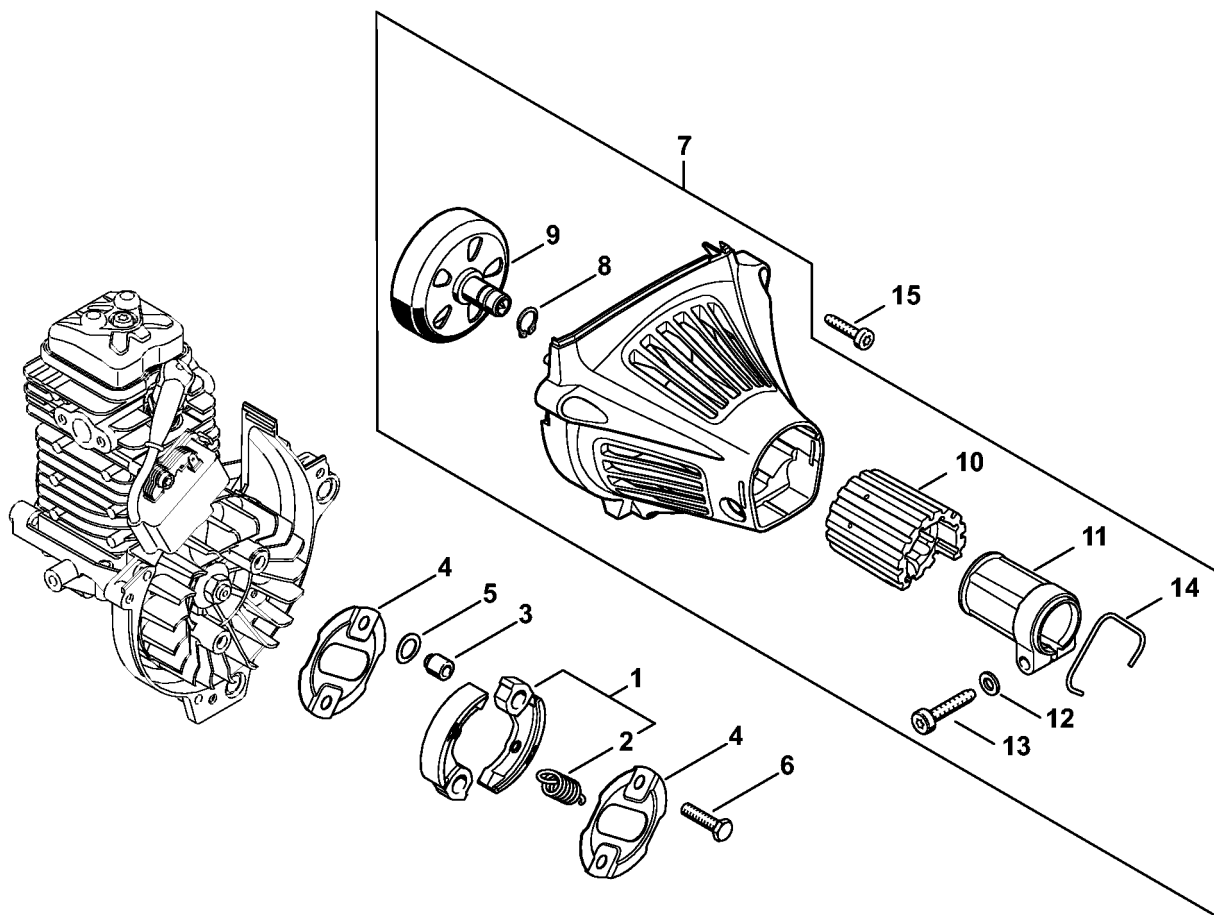

Kobling, Blæserhus

4180-GET-0081-A0

Kobling, Blæserhus

#	Delnummer	Beskrivelse	Mængde	Indeholder varer	Bemærkninger
1	4149 160 2000	Kobling	1	2	
2	0000 997 6101	Trækfjeder	1		
3	0000 961 0601	Ring	2		
4	4180 162 1000	Afskærmningsskive	2		
5	0000 958 1000	Skive 16x10x0,5	2		
6	0000 951 0600	Sekskantskrue M6	2		
7	4180 080 1819	Luftdæksel	1	8 - 14	
8	9455 621 1130	Låsering 12x1	1		
9	4149 160 2902	Koblingstromle	1		
10	4180 791 9303	Gummielement	1		
11	4180 791 9403	Slangeklemme	1		
12	9291 021 0140	Skive A6,4	1		
13	9075 478 4718	Skrue IS-D6x32	1		
14	9457 621 4482	Låsering	1		
15	9075 478 4159	Skrue IS-D5x24	3