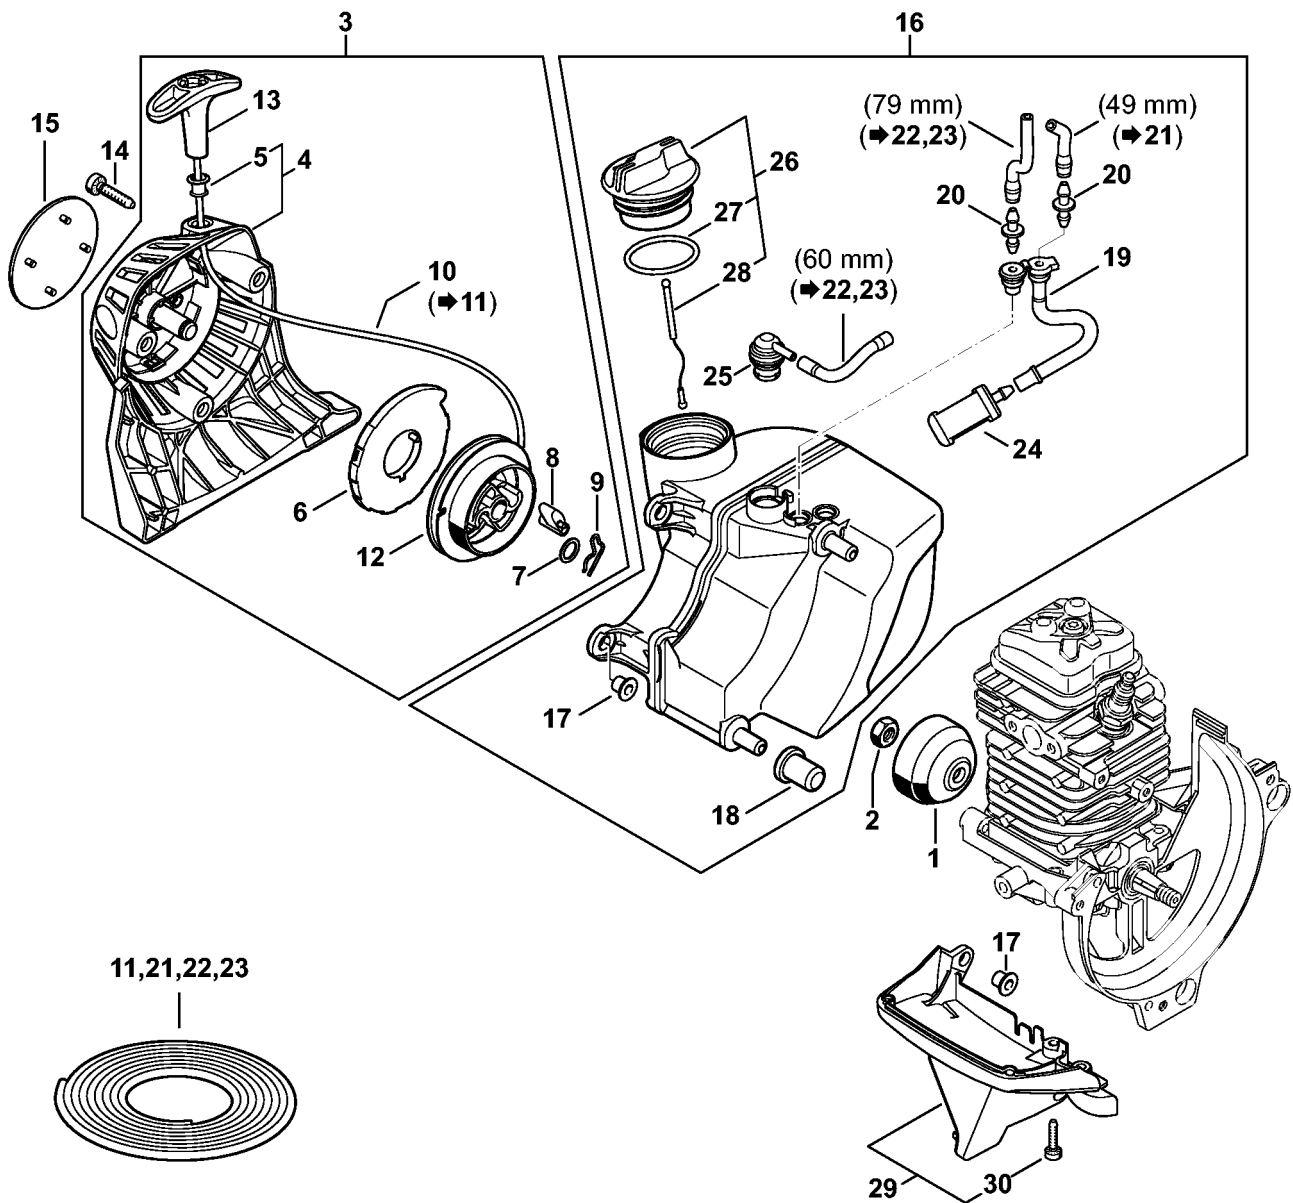

Startanordning, Benzintank

4180-GET-0317-A0

Startanordning, Benzintank

#	Delnummer	Beskrivelse	Mængde	Indeholder varer	Bemærkninger
1	4223 195 0600	Starthjul	1		
2	9210 261 1140	Møtrik M8x1-10	1		
3	4180 190 4002	Startanordning	1	4 - 10, 12, 13	
4	4180 190 0401	Startdæksel	1	5	
5	9416 868 6650	Nitte BK6,5x0,5x8,8	1		
6	4180 190 0600	Returfjeder	1		
7	0000 958 0923	Skive	1		
8	4116 195 7200	Startpal	1		
9	1118 195 3500	Fjeder	1		
10	0000 195 8203	Startsnor Ø 3x850 mm	1		
11	0000 930 2208	Startsnor Ø 3 mm x 30,5 m	1		
12	4128 195 0400	Snorhjul	1		
13	4140 195 3400	Håndtag	1		
14	9075 478 4159	Skrue IS-D5x24	3		
15	4180 967 1552	Typeskilt KM 131 r	1		
16	4180 350 0434	Benzintank	1	17 - 20, 24 - 28	
17	9991 003 5087	Hylse 7,5x6,8	2		
18	4180 352 8100	Indlæg	2		
19	4180 358 7702	Slange	1		
20	4148 353 2700	Forbindelsesstykke	2		
21	0000 937 5004	Slange 3,1 x 5,7mm 1m lang	1		
22	0000 930 2803	Slange 3,1x5,7 mm x 1 m, R3	1		
23	0712 923 8004	Slange 3,1x5,7 mm x 10 m, R3	1		
24	0000 350 3521	Sugehoved	1		
25	0000 350 5807	Tankventilation	1		
26	0000 350 0527	Tanklåg	1	27, 28	
27	9645 951 3890	O-ring 35x3-FPM 80	1