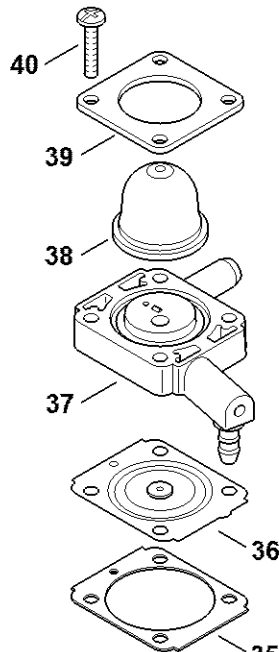

Karburator

4180-GET-0368-AD

#	Delnummer	Beskrivelse	Mængde	Indeholder varer	Bemærkninger
1	4180 120 0617	Karburator 4180/17	1	2 - 41	
2	4180 120 7108	Spjældaksel med arm	1		
3	4180 122 3007	Fjeder	1		
4	4180 121 8601	Skive	2		
5	4180 122 3601	Pakningsring	1		
6	4180 121 3301	Gasspjæld	1		
7	1125 122 7403	Rundhovedbolt	2		
8	1125 122 9001	Låseskive	1		
9	4180 180 9500	Drejeknap	1	10, 11	
10	0000 997 3101	Trykfjeder	1		
11	4144 122 7100	Skrue	1		
12	4180 121 3005	Chokerspjæld	1		
13	4282 122 9000	Låsering	1		
14	4180 121 6601	Arm	1		
15	4180 121 2900	Chokerspjæld	1		
16	4180 122 3601	Pakningsring	1		
17	4180 122 3008	Fjeder	1		
18	4147 122 9001	Låsering	1		
19	4180 122 6201	Tomgangshastighedsskrue	1		
20	1125 122 4200	Klemstykke	1		
21	Z000 030 Z035	Hovedskrue	1		
22	Z000 031 Z039	Tomgangsskrue	1		
23	1123 121 7800	Si	1		
24	4180 121 4802	Pumpemembran	1		
25	4180 129 0908	Pumpetætning	1		
26	4180 121 8602	Skive	1		
27	4180 122 3006	Fjeder	1