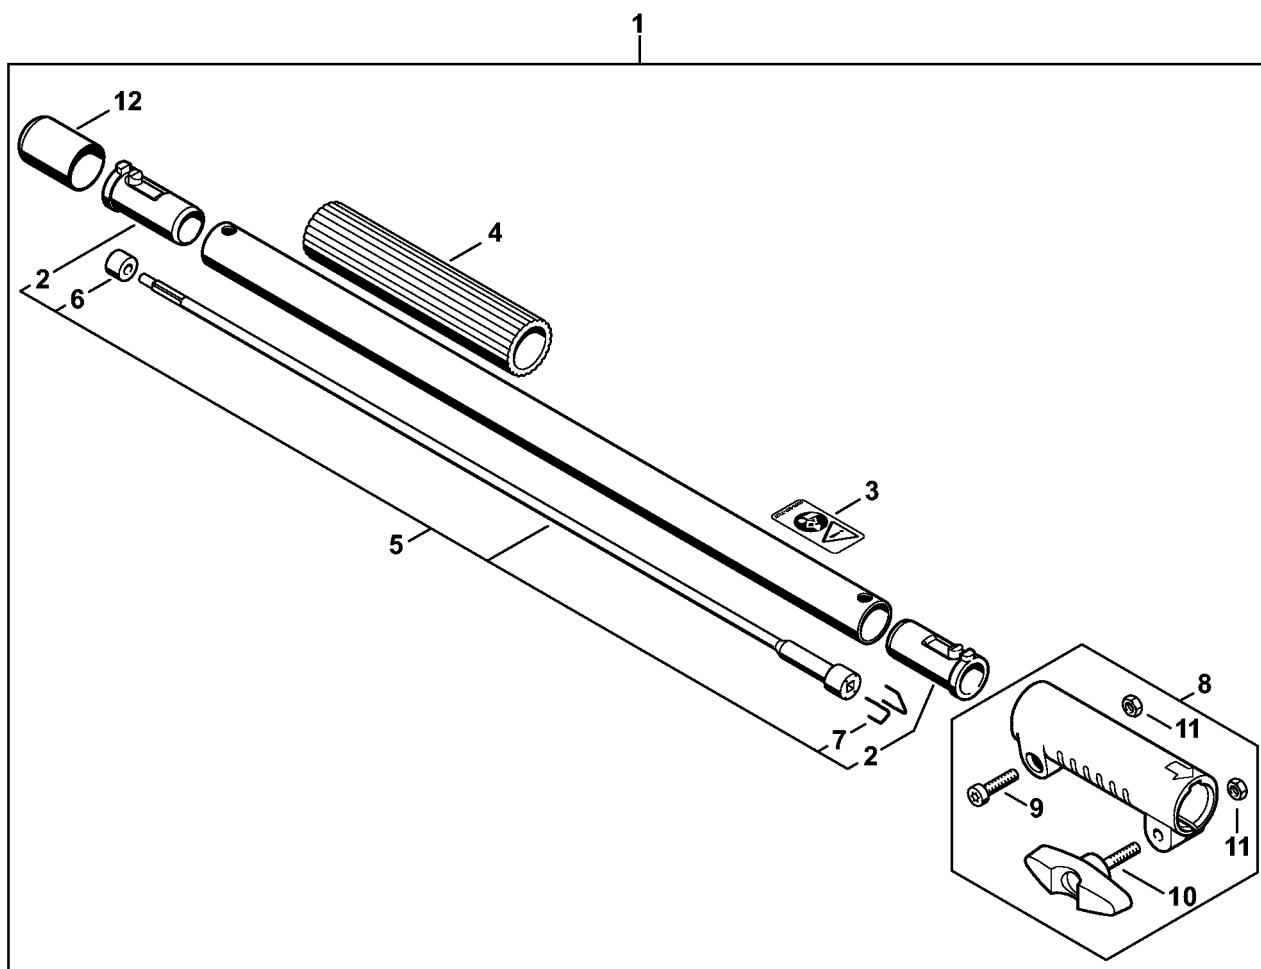

Forlængerdel til rigrør 0,5 m HL-KM 0°, HL-KM 135°, HT-KM, SP-KM

4144-GET-0037-A0

Forlængerdel til rigrør 0,5 m HL-KM 0°, HL-KM 135°, HT-KM, SP-KM

#	Delnummer	Beskrivelse	Mængde	Indeholder varer	Bemærkninger
1	0000 710 7100	Rigrør Ø 25,4 mm x 502 mm	1	2 - 12	
2	4140 791 7207	Hylse	2		
3	0000 967 7327	Advarsel piktogram	1		
4	4230 791 2000	Gribestykke 185 mm	1		
5	0000 710 3201	Drivaksel	1	2, 6, 7	
6	4140 711 2500	Hylse	1		
7	4140 716 2200	Bøjle	2		
8	4140 160 0700	Koblingsmuffe	1	9 - 11	
9	9022 341 1350	Skrue IS-M6x25	1		
10	4140 790 7501	Knebelskrue	1		
11	9210 319 0900	Møtrik M6-10	2		
12	4133 717 2000	Kappe	1		
13	0781 120 1110	Universalfedt 225 g	1