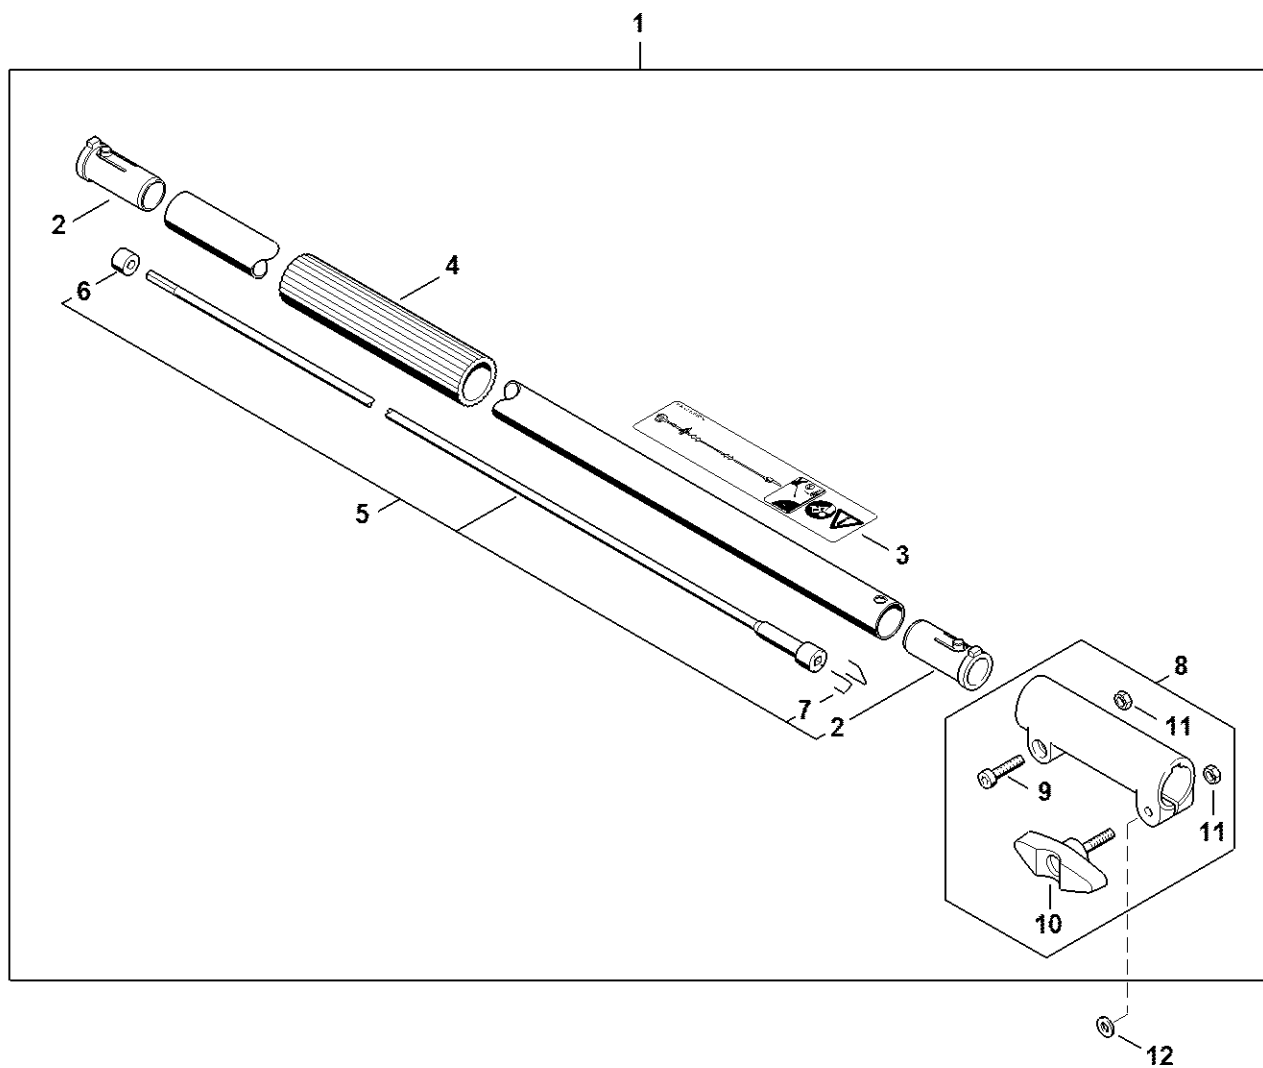

Forlængerdel til rigrør 1 m HT-KM

4144 GET 0038-A1

Forlængerdel til rigrør 1 m HT-KM

#	Delnummer	Beskrivelse	Mængde	Indeholder varer	Bemærkninger
1	4140 710 7131	Rigrør 1 m	1	2 - 11	
2	4140 791 7207	Hylse	2		
3	0000 967 7324	Advarsel piktogram	1		
4	4230 791 2000	Gribestykke 185 mm	1		
5	4140 710 3200	Drivaksel	1	2, 6, 7	
6	4140 711 2500	Hylse	1		
7	4140 716 2200	Bøjle	2		
8	4140 160 0700	Koblingsmuffe	1	9 - 11	
9	9022 341 1350	Skrue IS-M6x25	1		
10	4140 790 7501	Knebelskrue	1		
11	9210 319 0900	Møtrik M6-10	2		
12	9291 021 0140	Skive A6,4	1		
13	0781 120 1110	Universalfedt 225 g	1