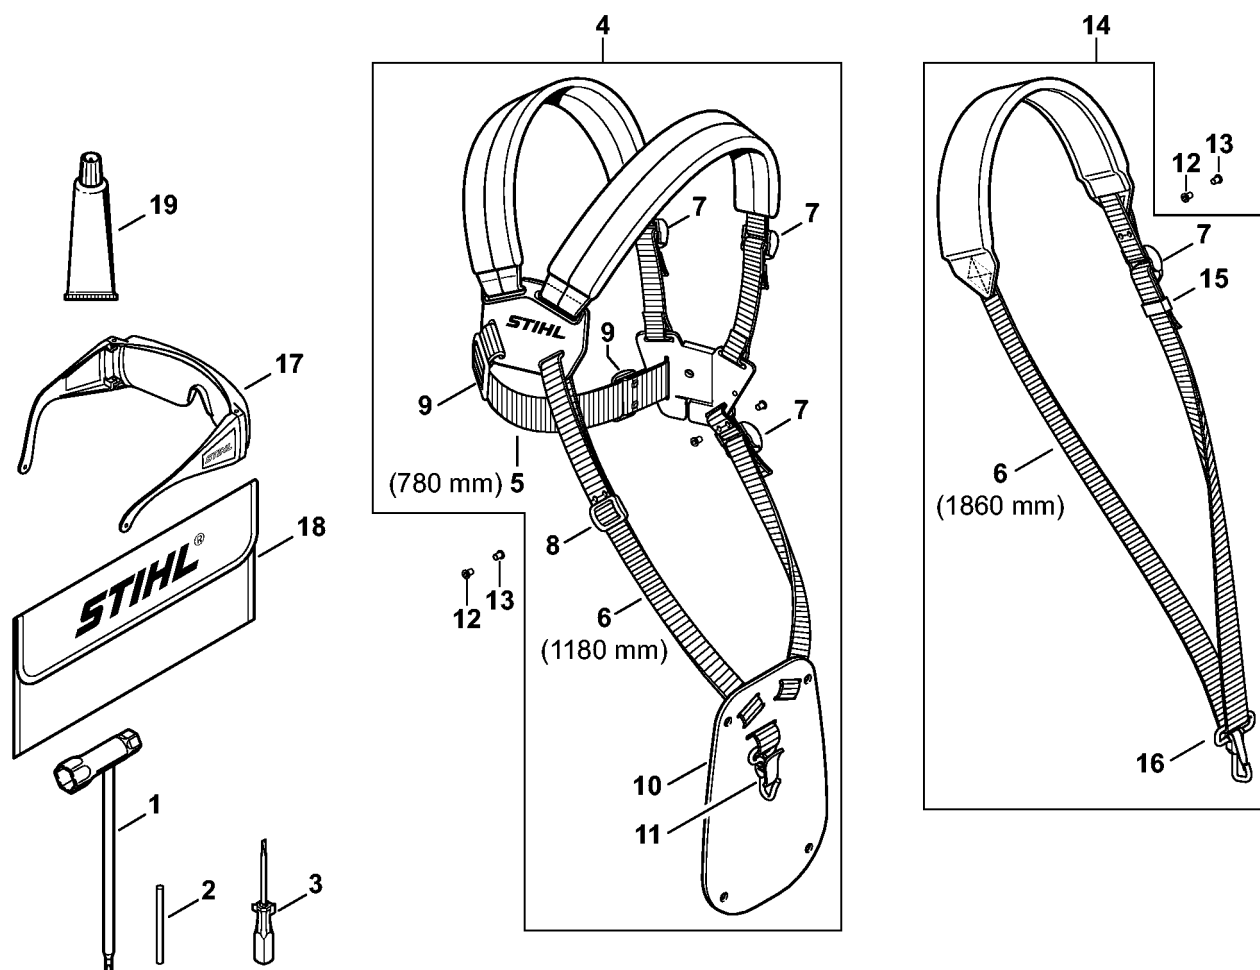

Værktøj, Specialtilbehør

4180-GET-0283-A1

Værktøj, Specialtilbehør

#	Delnummer	Beskrivelse	Mængde	Indeholder varer	Bemærkninger
1	4180 890 3400	Kombinøgle	1		
2	4130 893 7800	Dorn	1		
3	0000 890 2300	Skruetrækker	1		
4	4119 710 9001	Bæresele	1	5 - 11	
5	0000 930 2242	Sele 38 mm x 5 m	1		
6	0000 930 2241	Sele 25 mm x 10 m	1		
7	4203 792 7200	Spænde	3		
8	4119 718 6300	Glider	1		
9	4119 718 6310	Glider	2		
10	4119 718 7400	Beskyttelsesplade	1		
11	4147 710 6900	Karabinhage	1		
12	9408 021 4530	Nittedel AN4x8x6	1		(Antal efter behov)
13	9409 021 4420	Topdel 4x8	1		(Antal efter behov)
14	4119 710 9012	Bæresele	1	6, 7, 15, 16	
15	4119 718 6320	Glider	1		
16	4119 710 6900	Karabinhage	1		
17	0000 884 0307	Beskyttelsesbriller	1		
18	0000 891 0810	Værktøjstaske	1		
19	0783 830 2000	Tætningsmasse HT rød	1