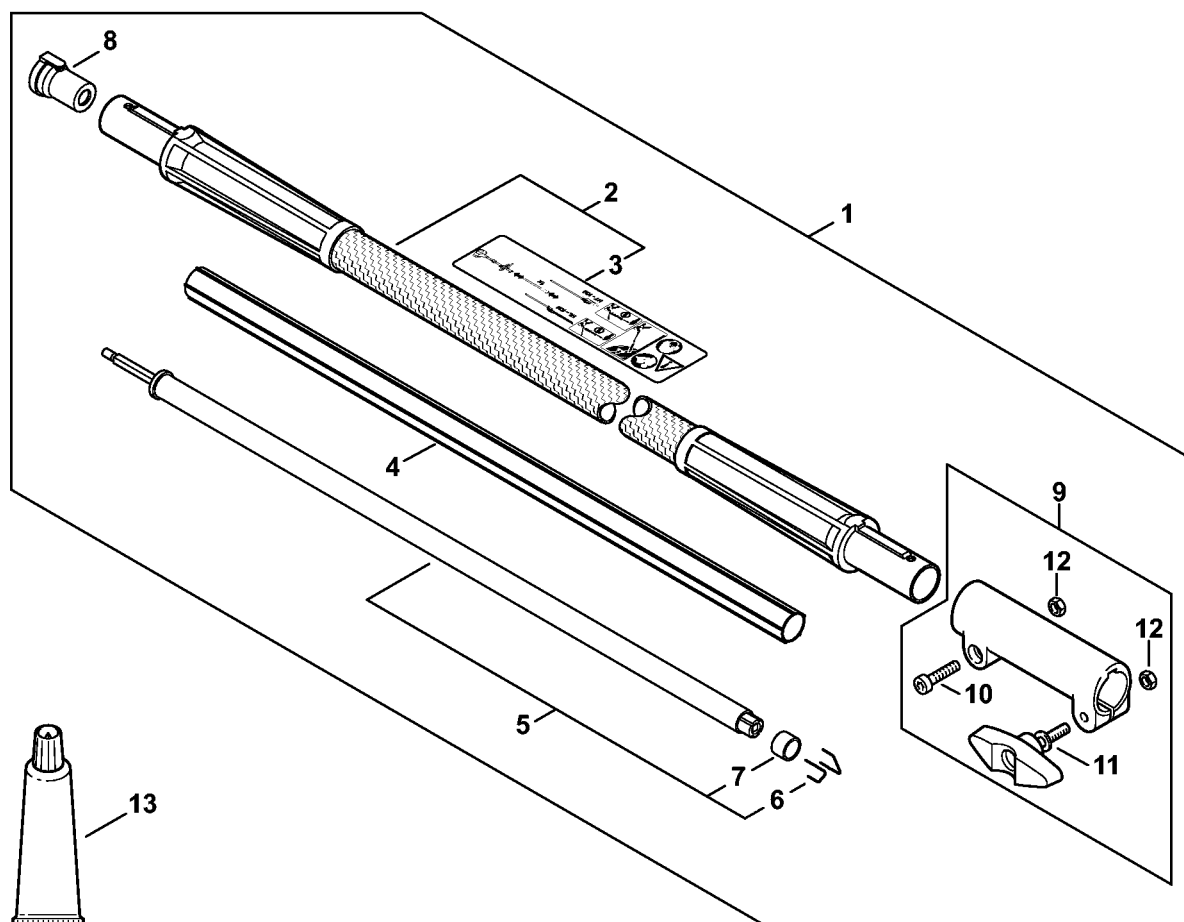

Carbon Forlængerdel til rigrør 1 m HT-KM, HL-KM

4144-GET-0044-A0

Carbon Forlængerdel til rigrør 1 m HT-KM, HL-KM

#	Delnummer	Beskrivelse	Mængde	Indeholder varer	Bemærkninger
1	0000 710 7102	Forlængerrør 1 m, karbon	1	2 - 12	
2	0000 710 7103	Rigrør	1	3	
3	0000 967 4069	Instruction label	1		
4	4180 711 7300	Lejerør	1		
5	4180 710 3200	Drivaksel	1		
6	4140 716 2200	Bøjle	2		
7	4180 711 2501	Hylse	1		
8	4180 791 7204	Hylse	2		
9	4140 160 0700	Koblingsmuffe	1	10 - 12	
10	9022 341 1350	Skrue IS-M6x25	1		
11	4140 790 7501	Knebelskrue	1		
12	9210 319 0900	Møtrik M6-10	2		
13	0781 120 1109	Universalfedt 80 g	1