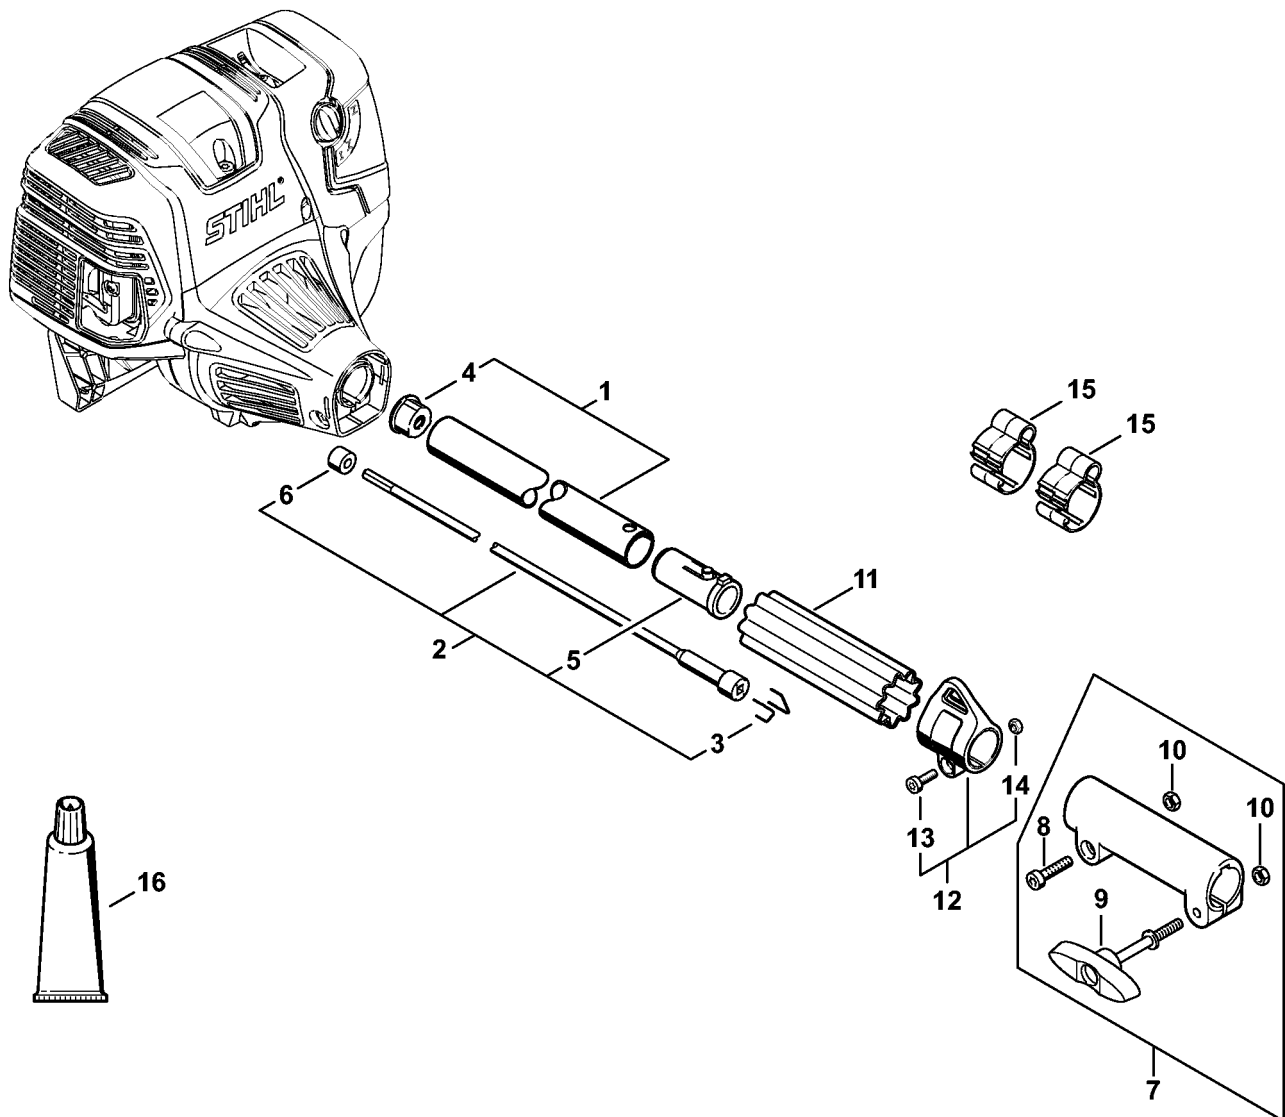

4180-GET-0112-A1

#	Delnummer	Beskrivelse	Mængde	Indeholder varer	Bemærkninger
1	4140 710 7120	Rigrør ø 25,4 mm	1	4	
2	4140 710 3220	Drivaksel	1	3, 5, 6	
3	4140 716 2200	Bøjle	2		
4	4137 711 2101	Prop	1		
5	4140 791 7207	Hylse	1		
6	4140 711 2500	Hylse	1		
7	4140 160 0700	Koblingsmuffe	1	8 - 10	
8	9022 341 1350	Skrue IS-M6x25	1		
9	4140 790 7501	Knebelskrue	1		
10	9210 319 0900	Møtrik M6-10	2		
11	0000 711 2500	Hylse	1		
12	0000 790 8803	Bæreeje ø 25,4	1	13, 14	
13	9022 341 0980	Skrue IS-M5x16	1		
14	9210 261 0700	Møtrik M5	1		
15	0000 182 2100	Holder Ø 25,4 mm	2		
16	0781 120 1110	Universalfedt 225 g	1