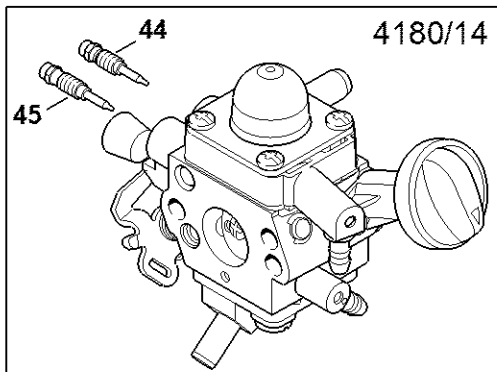

Karburator

4180-GET-0368-AD

#	Delnummer	Beskrivelse	Mængde	Indeholder varer	Bemærkninger
1	4180 120 0617	Karburator 4180/17	1	2 - 41	
2	4180 120 7108	Spjældaksel med arm	1		
3	4180 122 3007	Fjeder	1		
4	4180 121 8601	Skive	2		
5	4180 122 3601	Pakningsring	1		
6	4180 121 3301	Gasspjæld	1		
7	1125 122 7403	Rundhovedbolt	2		
8	1125 122 9001	Låseskive	1		
9	4180 180 9500	Drejeknap	1	10, 11	
10	0000 997 3101	Trykfjeder	1		
11	4144 122 7100	Skrue	1		
12	4180 121 3005	Chokerspjæld	1		
13	4282 122 9000	Låsering	1		
14	4180 121 6601	Arm	1		
15	4180 121 2900	Chokerspjæld	1		
16	4180 122 3601	Pakningsring	1		
17	4180 122 3008	Fjeder	1		
18	4147 122 9001	Låsering	1		
19	4180 122 6201	Tomgangshastighedsskrue	1		
20	1125 122 4200	Klemstykke	1		
21	Z000 030 Z035	Hovedskrue	1		
22	Z000 031 Z039	Tomgangsskrue	1		
23	1123 121 7800	Si	1		
24	4180 121 4802	Pumpemembran	1		
25	4180 129 0908	Pumpetætning	1		
26	4180 121 8602	Skive	1		
27	4180 122 3006	Fjeder	1