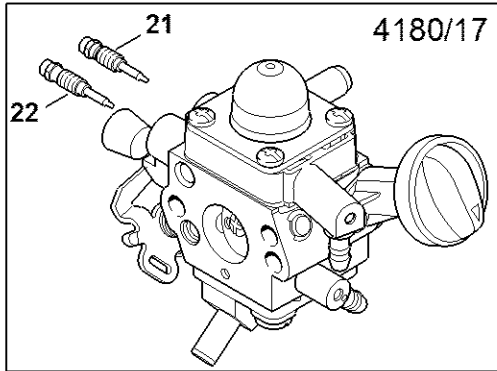

Karburator

4180-GET-0368-AD

#	Delnummer	Beskrivelse	Mængde	Indeholder varer	Bemærkninger
1	4180 120 0617	Karburator 4180/17	1	2 - 41	
2	4180 120 7108	Spjældaksel med arm	1		
3	4180 122 3007	Fjeder	1		
4	4180 121 8601	Skive	2		
5	4180 122 3601	Pakningsring	1		
6	4180 121 3301	Gasspjæld	1		
7	1125 122 7403	Rundhovedbolt	2		
8	1125 122 9001	Låseskive	1		
9	4180 180 9500	Drejeknap	1	10, 11	
10	0000 997 3101	Trykfjeder	1		
11	4144 122 7100	Skrue	1		
12	4180 121 3005	Chokerspjæld	1		
13	4282 122 9000	Låsering	1		
14	4180 121 6601	Arm	1		
15	4180 121 2900	Chokerspjæld	1		
16	4180 122 3601	Pakningsring	1		
17	4180 122 3008	Fjeder	1		
18	4147 122 9001	Låsering	1		
19	4180 122 6201	Tomgangshastighedsskrue	1		
20	1125 122 4200	Klemstykke	1		
21	Z000 030 Z035	Hovedskrue	1		
22	Z000 031 Z039	Tomgangsskrue	1		
23	1123 121 7800	Si	1		
24	4180 121 4802	Pumpemembran	1		
25	4180 129 0908	Pumpetætning	1		
26	4180 121 8602	Skive	1		
27	4180 122 3006	Fjeder	1