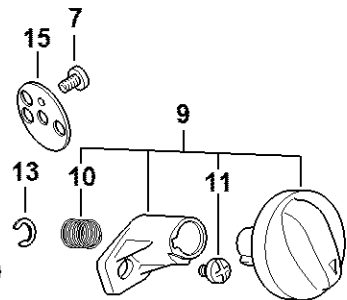

Karburator

4180-GET-0368-AD

#	Delnummer	Beskrivelse	Mængde	Indeholder varer	Bemærkninger
1	4180 120 0617	Karburator 4180/17	1	2 - 41	
2	4180 120 7108	Spjældaksel med arm	1		
3	4180 122 3007	Fjeder	1		
4	4180 121 8601	Skive	2		
5	4180 122 3601	Pakningsring	1		
6	4180 121 3301	Gasspjæld	1		
7	1125 122 7403	Rundhovedbolt	2		
8	1125 122 9001	Låseskive	1		
9	4180 180 9500	Drejeknap	1	10, 11	
10	0000 997 3101	Trykfjeder	1		
11	4144 122 7100	Skrue	1		
12	4180 121 3005	Chokerspjæld	1		
13	4282 122 9000	Låsering	1		
14	4180 121 6601	Arm	1		
15	4180 121 2900	Chokerspjæld	1		
16	4180 122 3601	Pakningsring	1		
17	4180 122 3008	Fjeder	1		
18	4147 122 9001	Låsering	1		
19	4180 122 6201	Tomgangshastighedsskrue	1		
20	1125 122 4200	Klemstykke	1		
21	Z000 030 Z035	Hovedskrue	1		
22	Z000 031 Z039	Tomgangsskrue	1		
23	1123 121 7800	Si	1		
24	4180 121 4802	Pumpemembran	1		
25	4180 129 0908	Pumpetætning	1		
26	4180 121 8602	Skive	1		
27	4180 122 3006	Fjeder	1