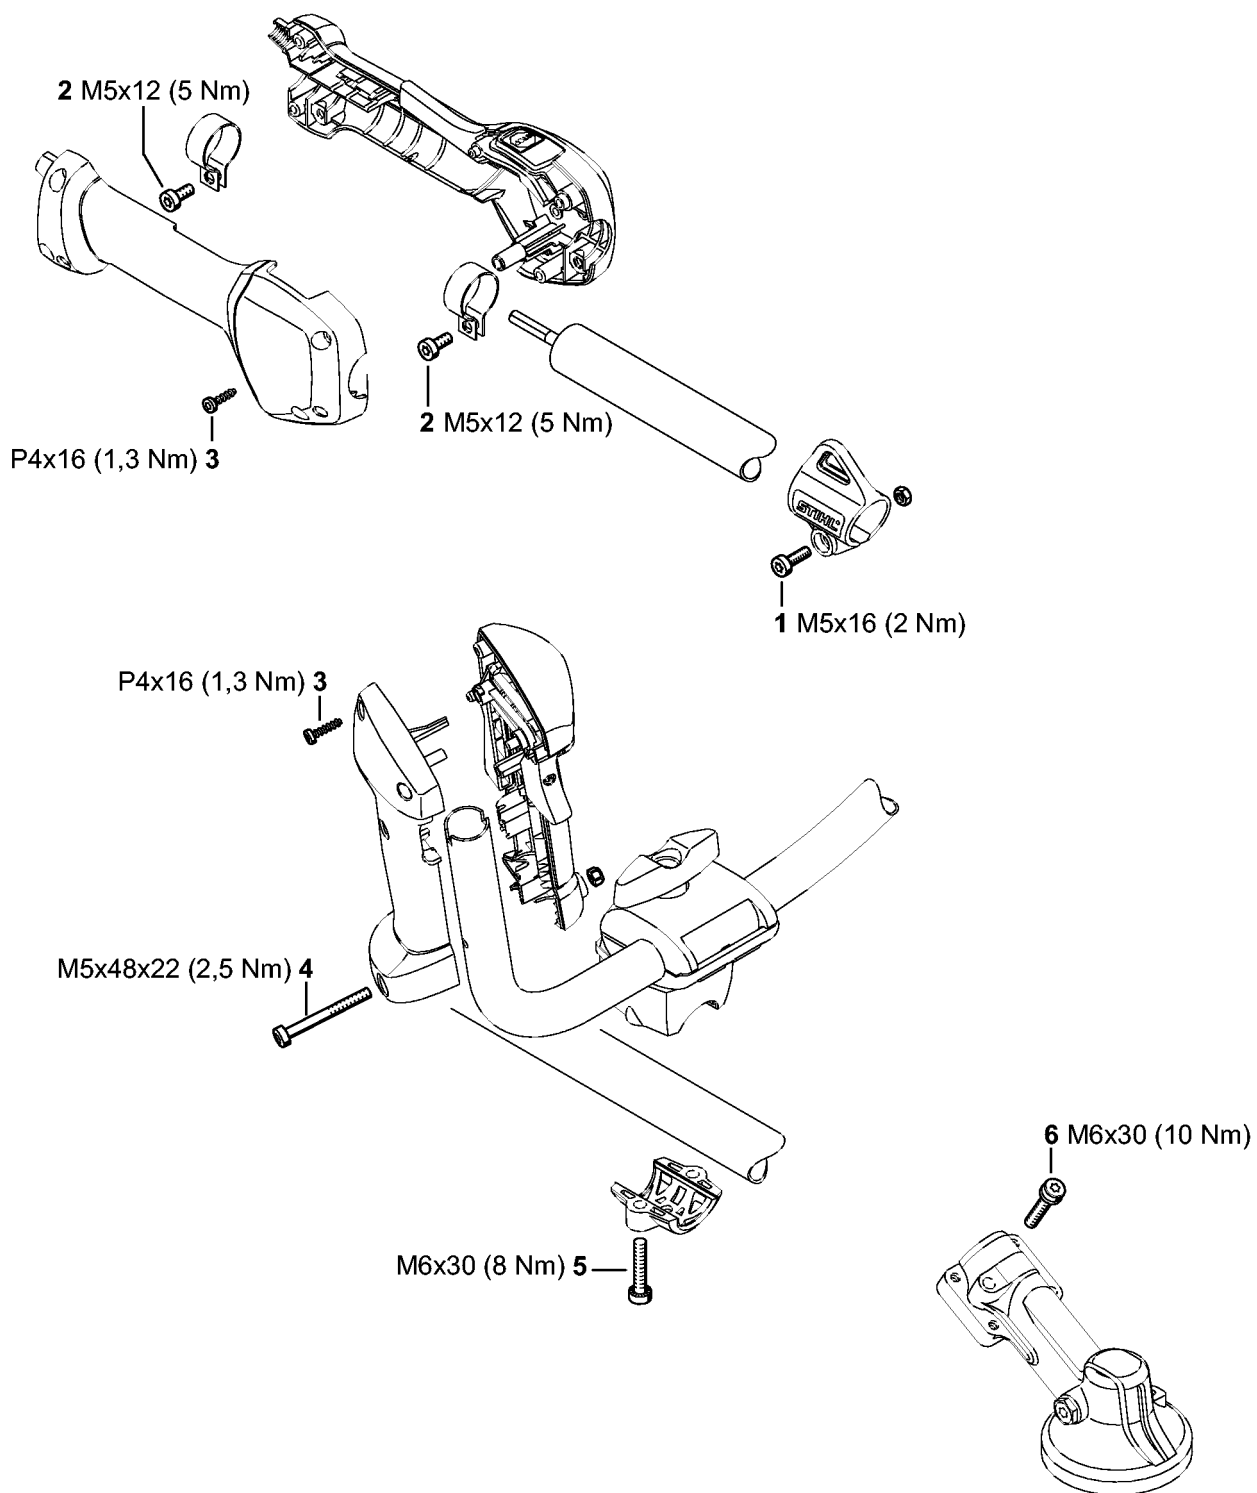

Tilspændingsmomenter

4180-GET-0051-A0

Tilspændingsmomenter

#	Delnummer	Beskrivelse	Mængde	Indeholder varer	Bemærkninger
1	9022 341 0980	Skrue IS-M5x16	1		Spærrefortanding
2	9022 341 0960	Skrue IS-M5x12	2		Spærrefortanding
3	9074 478 3025	Skrue IS-P4x16	4		
4	9022 341 1220	Skrue IS-M5x48x22	1		Spærrefortanding
5	9022 341 1370	Skrue IS-M6x30	2		Spærrefortanding