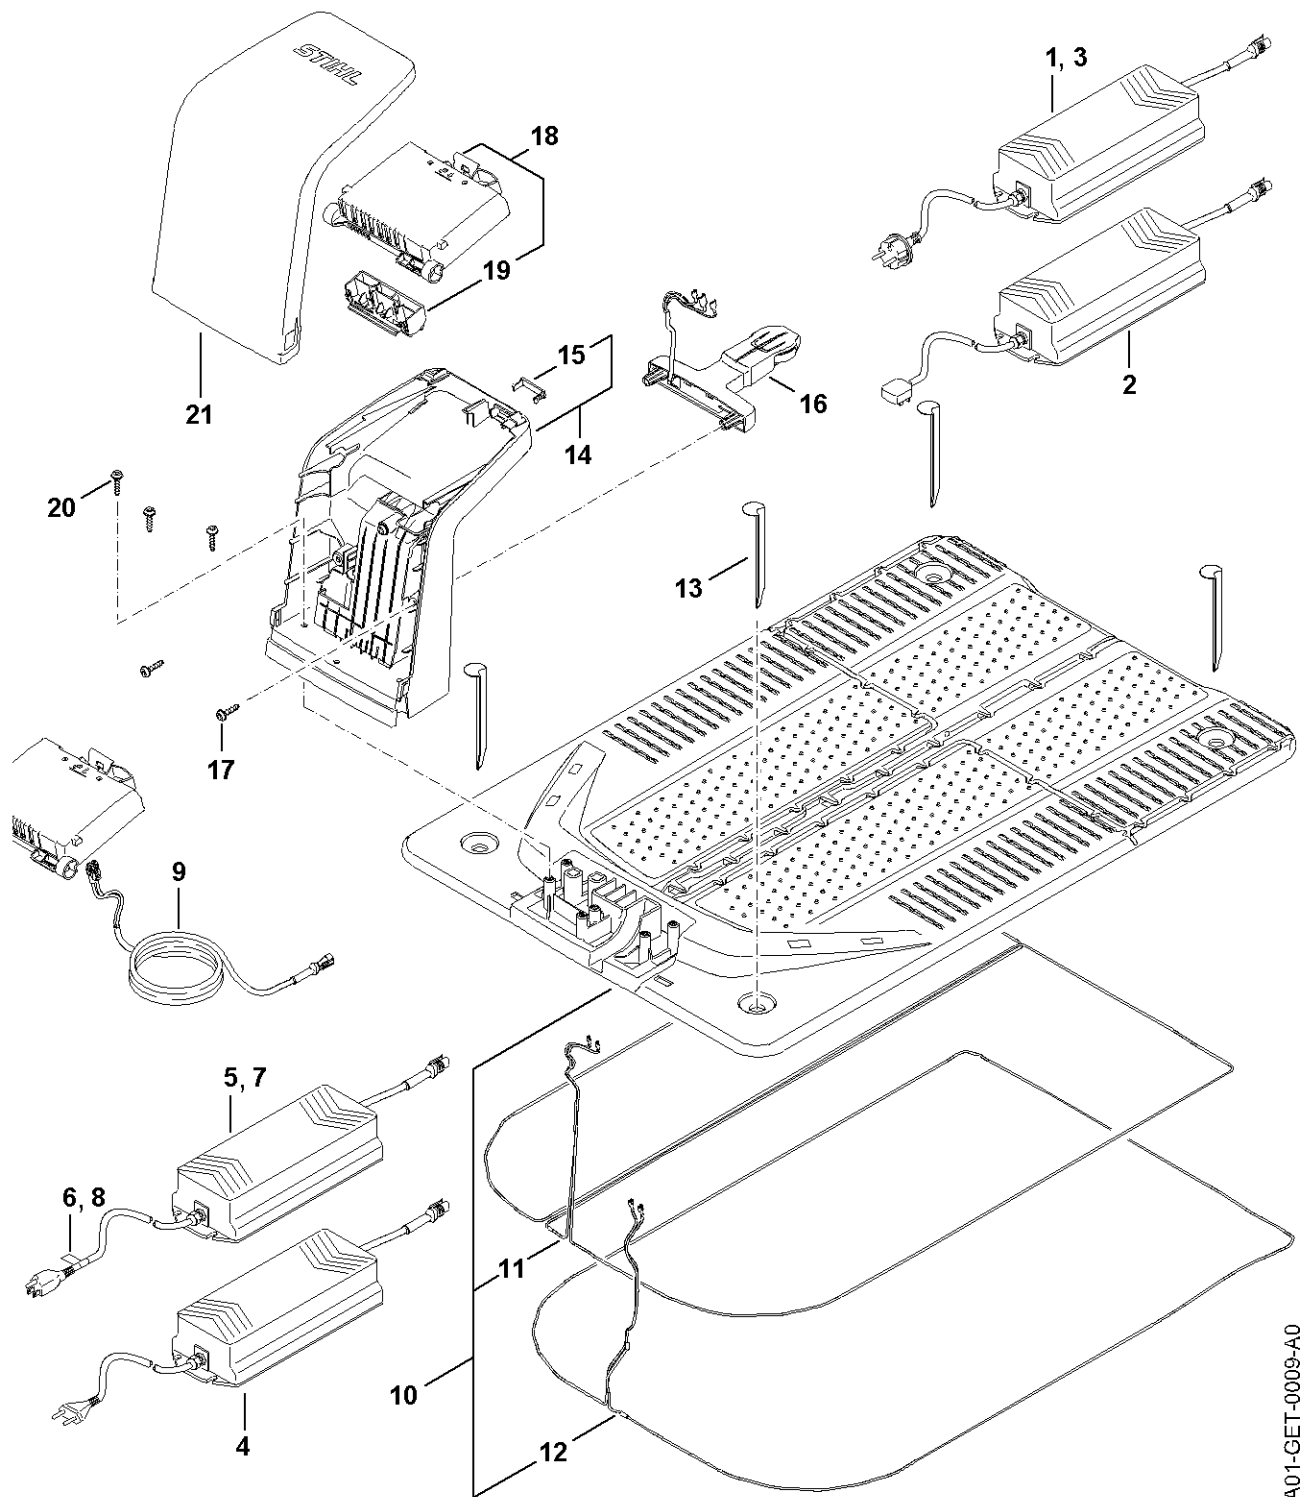

G - Dokningsstation

IA01-GET-0009-A0

G - Dokningsstation

#	Delnummer	Beskrivelse	Mængde	Indeholder varer	Bemærkninger
1	IA01 400 8500	Netapparat	1		
9	IA01 400 5600	Ladekabel	1		
10	IA01 703 8901	Plade	1	11, 12	
11	IA01 440 0302	Kabel	1		
12	IA01 440 0303	Kabel	1		
13	6309 405 8710	Fastgørelsessøm	4		
14	IA01 700 8504	Hus	1	15	
15	IA01 432 0100	Skueglas	1		
16	IA01 430 6802	Holder	1		
17	9074 478 4140	Skrue IS-P6x25	2		
18	IA01 430 1414	Elektronikmodul	1	19	
19	IA01 432 3800	Afskærmning	1		
20	9074 478 4140	Skrue IS-P6x25	3		
21	IA01 701 3616	Afskærmning	1