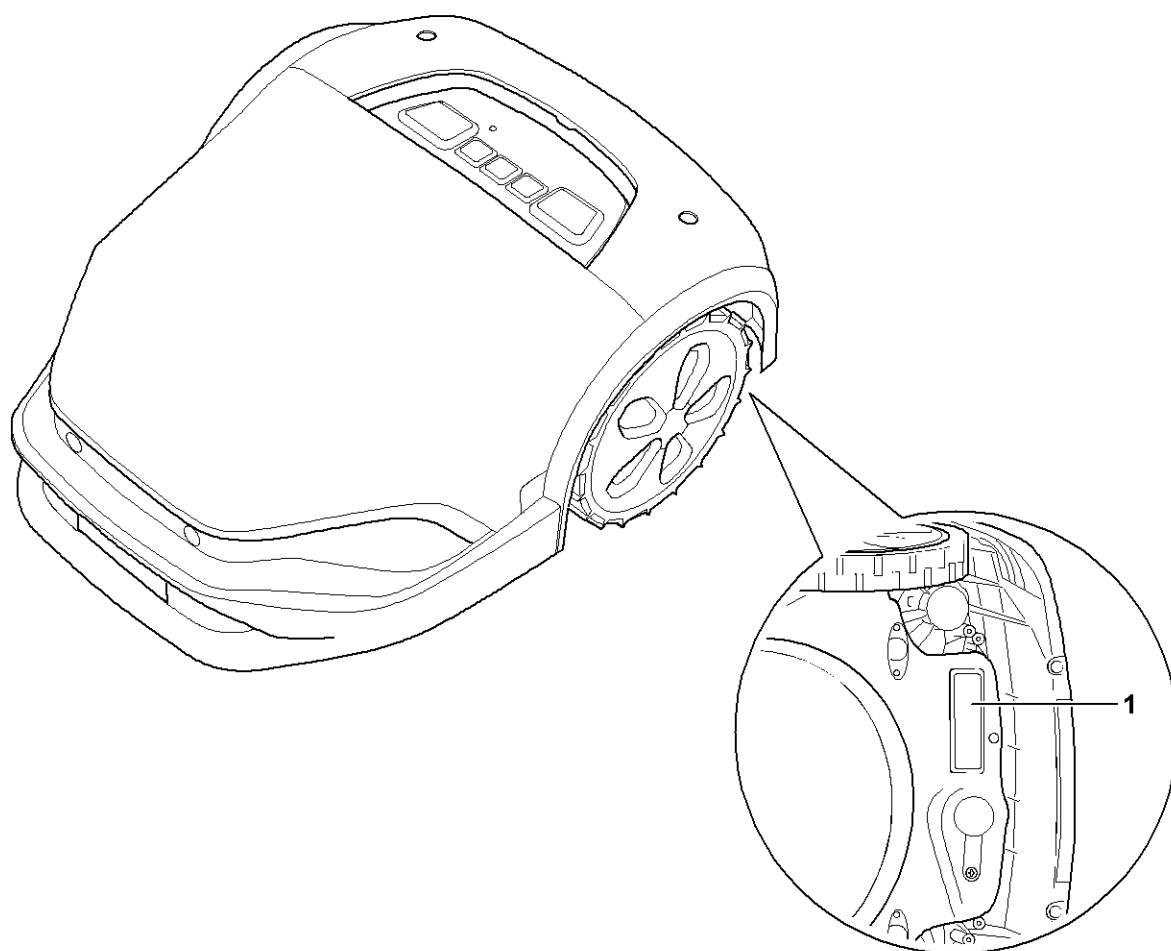

H - Specialværktøj

#	Delnummer	Beskrivelse	Mængde	Indeholder varer	Bemærkninger
1	IA00 400 5500	Ladeadapter IMOW	1		
2	IA00 890 3101	Monteringsbuk	1		
3	5910 840 0502	USB 2.0 - forbindelseskabel 1,8 m	1		

I - Maskinnummer

IA01-CET-0015-A0