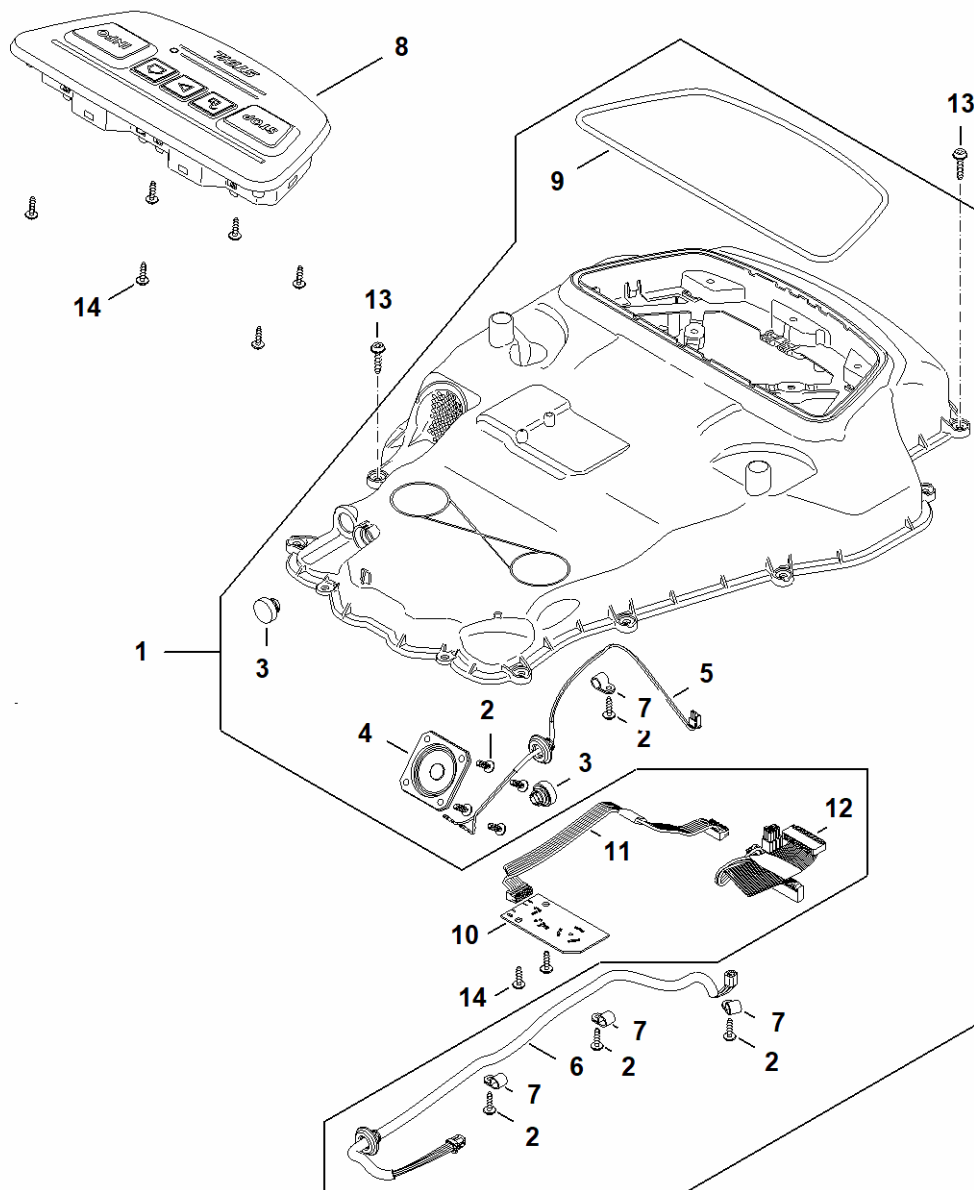

A - Beskyttelseskappe

IA01-GET-0007-A0

A - Beskyttelseskappe

#	Delnummer	Beskrivelse	Mængde	Indeholder varer	Bemærkninger
1	IA01 780 2002	Afskærmning EVO	1	3	
3	6309 967 4415	Henvisningsmærkat	2		
4	IA01 967 1504	Typeskilt iMOW 6 EVO	1		
5	IA01 405 9201	LED-lysstrimler	1		
6	4128 141 8000	Låseskrue	4		
7	IA01 701 3613	Afskærmning	1		
8	IA01 701 4403	Beskyttelsesliste	1		
9	IA01 706 3611	Blænde	1		
10	IA01 701 4402	Beskyttelsesliste	1		
11	9074 478 4140	Skrue IS-P6x25	12		
12	IA01 700 3102	Ramme	1	13	
13	IA01 967 7200	Advarsel piktogram	1		
16	IA01 400 9902	LED-matrice	1	17, 18	
17	IA01 709 0406	Pakning	1		
18	IA01 709 0500	Membran	1		
19	9104 007 4270	Selvskærende skrue P5x16	8		
20	IA01 403 2300	Holder	1		
21	IA01 405 0700	Magnet	1		
22	IA01 400 7900	Ultralydsenhed	2		
23	6309 448 1200	Kabelholder	5		
24	IA01 430 1402	Elektronikmodul	1		
25	9076 478 4425	Skrue IS-A6x16	1		

B - Kabinetoverdel

1A01-GET-0001
K1

B - Kabinetoverdel

#	Delnummer	Beskrivelse	Mængde	Indeholder varer	Bemærkninger
1	IA01 700 8505	Hus	1	2 - 7, 9	
2	9104 007 4270	Selvskærende skrue P5x16	8		
3	IA01 709 0500	Membran	2		
4	IA01 401 0800	Højtaler	1		
5	IA01 440 0306	Kabel	1		
6	IA01 440 0307	Kabel	1		
7	6309 448 1200	Kabelholder	4		
8	IA01 430 7100	Betjeningsenhed	1		
9	IA01 709 0406	Pakning	1		
10	IA01 430 1405	Elektronikmodul	1		
11	IA01 440 0304	Kabel	1		
12	IA01 440 0305	Kabel	1		
13	9074 478 4140	Skrue IS-P6x25	13		
14	9104 007 4270	Selvskærende skrue P5x16	8		