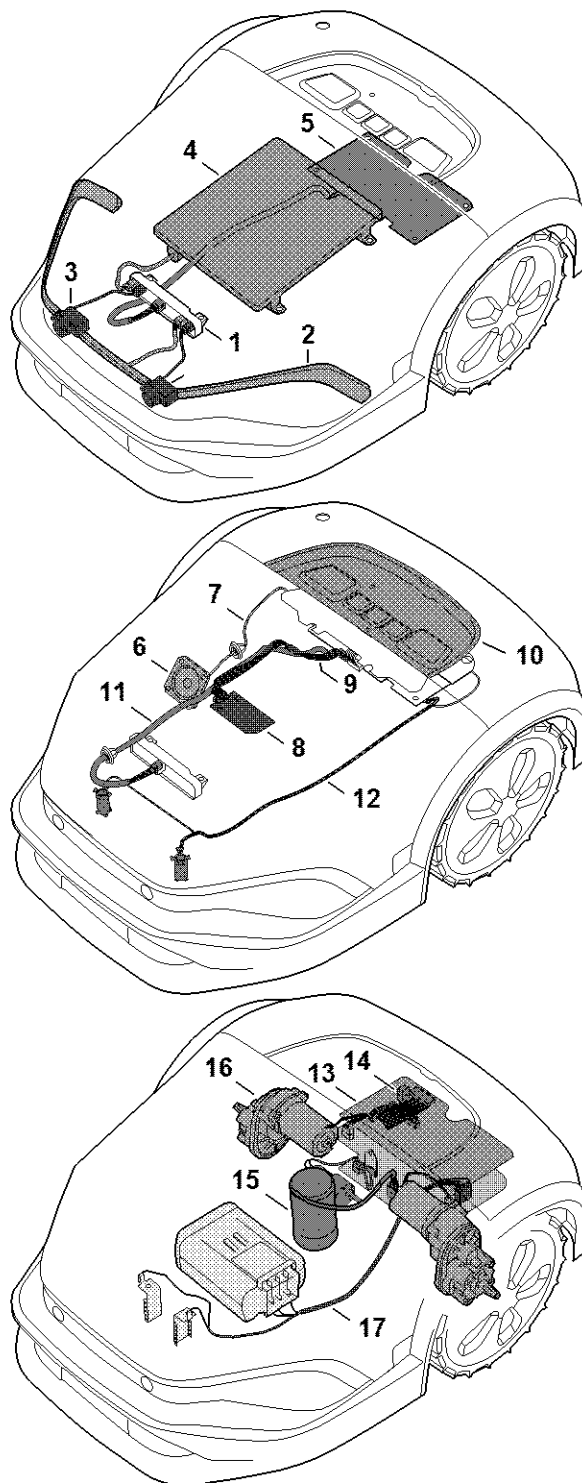

D - Klippeanordning, klippehøjdejustering

1A01-GET-0003
KG

D - Klippeanordning, klippehøjdejustering

#	Delnummer	Beskrivelse	Mængde	Indeholder varer	Bemærkninger
1	IA01 780 5600	Skæringshøjdeindstilling	1	2 - 7	
2	IA01 780 5601	Skæringshøjdeindstilling	1		
3	IA01 600 0200	Elmotor	1		
4	IA01 706 6400	Gummielement	1		
5	IA01 708 9300	Skive	1		
6	IA01 701 6200	Bælg	1		
7	0000 951 1116	Skrue	4		
8	9074 478 4140	Skrue IS-P6x25	6		
9	IA01 701 1002	Hus	1		
10	9074 478 4140	Skrue IS-P6x25	3		
11	IA01 730 4401	Skærebord	1	12	
12	IA01 760 9700	Medbringer	1		
13	IA00 007 4201	Sæt med blade BASIC iMOW 9'er pakke	1		

E - Elektriske komponenter

IA01-GET-0008-A0

E - Elektriske komponenter

#	Delnummer	Beskrivelse	Mængde	Indeholder varer	Bemærkninger
1	IA01 400 6505	Akkumulator AAI 210 EU	1	4	
4	EA01 967 7300	Advarsel piktogram	1		
5	IA01 701 3605	Afskærmning	1		
6	9074 478 4140	Skrue IS-P6x25	4		
7	IA01 430 6800	Holder	1		
8	9074 478 4140	Skrue IS-P6x25	2		
9	IA01 400 8000	Magnet	1	10	
10	6309 405 0710	Magnet	1		
11	IA01 432 3802	Afskærmning	1		
12	9104 007 4270	Selvsikærende skrue P5x16	14		
13	IA01 430 1421	Elektronikmodul	1		
14	IA01 430 1404	Elektronikmodul	1	15	
15	IA01 439 0501	Pakning	1		
16	6309 448 1200	Kabelholder	3		
17	IA01 431 9000	Bøjle	1		
18	IA01 440 3001	Kabelbunt	1		
19	IA01 440 3000	Kabelbunt	1		

F - Kontaktplan

IA01-GET-016-40

F - Kontaktplan

#	Delnummer	Beskrivelse	Mængde	Indeholder varer	Bemærkninger
1	IA01 430 1402	Elektronikmodul	1		
2	IA01 405 9201	LED-lysstrimler	1		
3	IA01 400 7900	Ultralydsenhed	1		
4	IA01 400 9902	LED-matrice	1		
5	IA01 430 1404	Elektronikmodul	1		
6	IA01 401 0800	Højtaler	1		
7	IA01 440 0306	Kabel	1		
8	IA01 430 1405	Elektronikmodul	1		
9	IA01 440 0304	Kabel	1		
10	IA01 430 7100	Betjeningsenhed	1		
11	IA01 440 0307	Kabel	1		
12	IA01 440 3001	Kabelbundt	1		
13	IA01 430 1421	Elektronikmodul	1		
14	IA01 440 0305	Kabel	1		
15	IA01 600 0200	Elmotor	1		
16	IA01 640 0100	Gear	2		
17	IA01 440 3000	Kabelbundt	1		