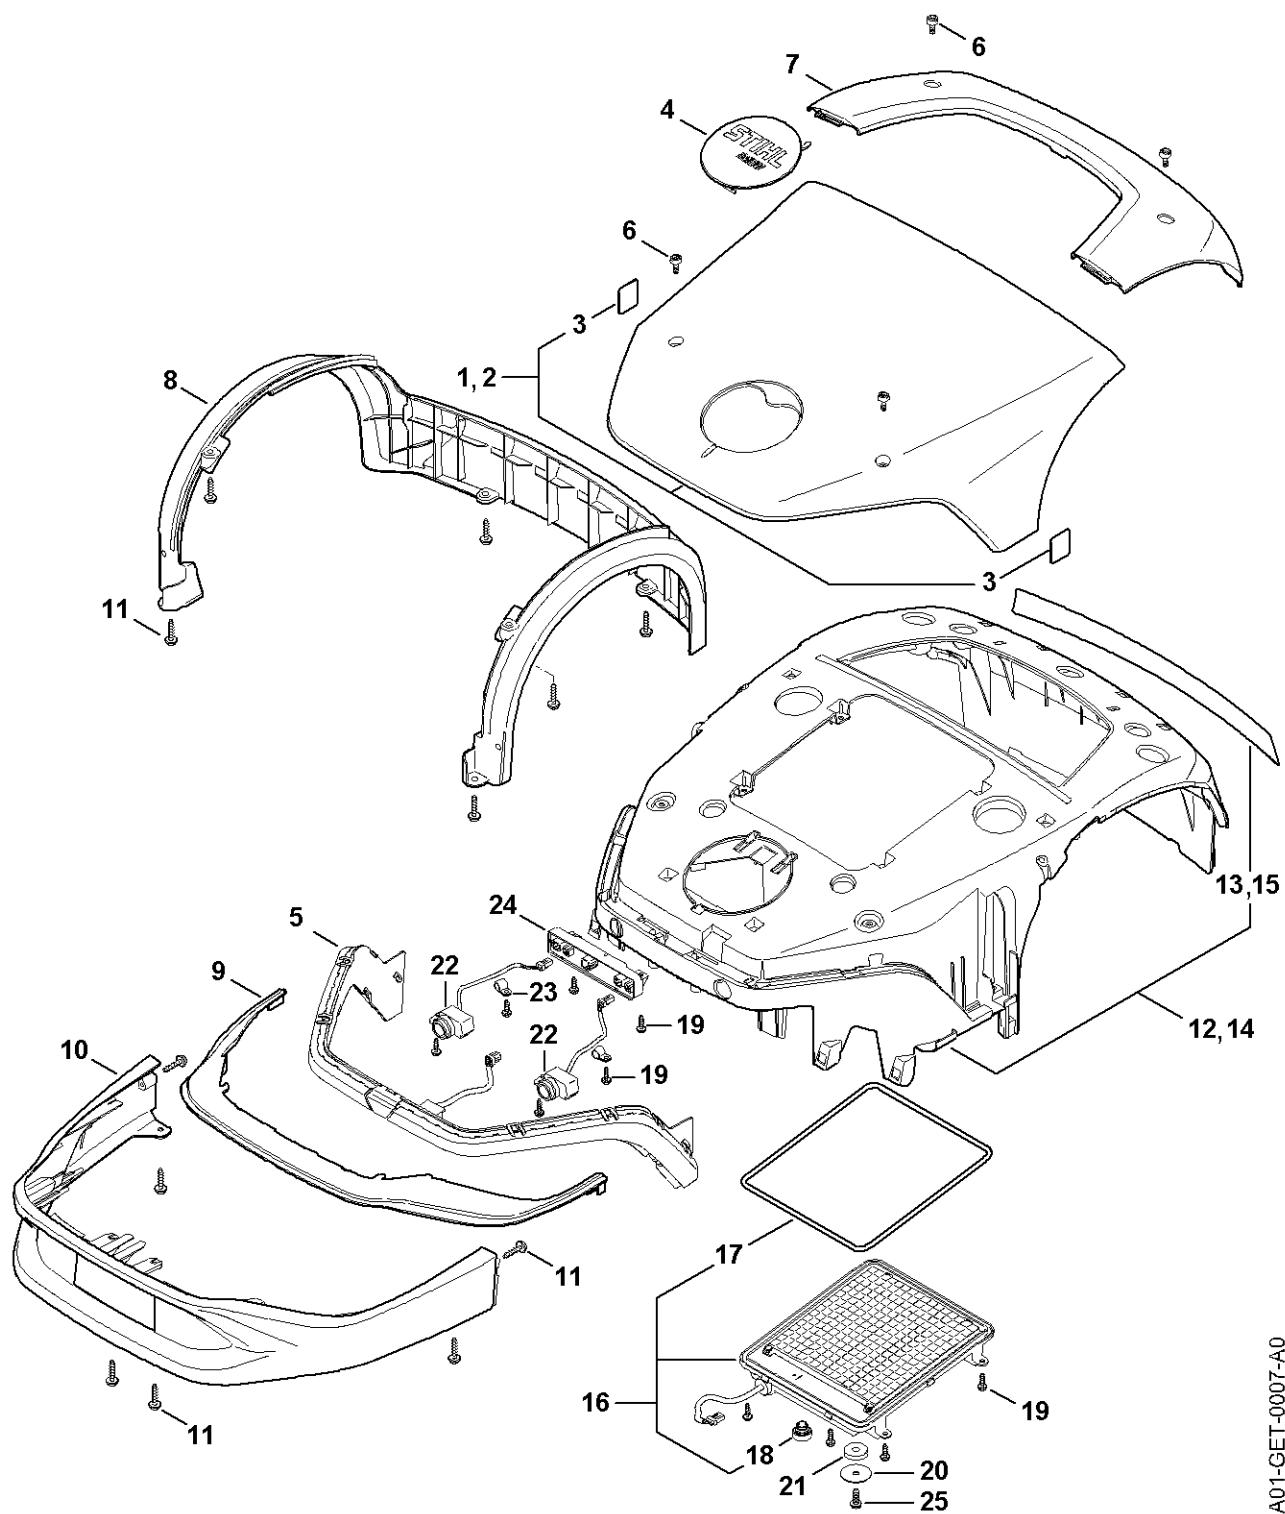

A - Beskyttelseskappe

IA01-GET-0007-A0

A - Beskyttelseskappe

#	Delnummer	Beskrivelse	Mængde	Indeholder varer	Bemærkninger
1	IA01 780 2002	Afskærmning EVO	1	3	
3	6309 967 4415	Henvisningsmærkat	2		
4	IA01 967 1504	Typeskilt iMOW 6 EVO	1		
5	IA01 405 9201	LED-lysstrimler	1		
6	4128 141 8000	Låseskrue	4		
7	IA01 701 3613	Afskærmning	1		
8	IA01 701 4403	Beskyttelsesliste	1		
9	IA01 706 3611	Blænde	1		
10	IA01 701 4402	Beskyttelsesliste	1		
11	9074 478 4140	Skrue IS-P6x25	12		
12	IA01 700 3102	Ramme	1	13	
13	IA01 967 7200	Advarsel piktogram	1		
16	IA01 400 9902	LED-matrice	1	17, 18	
17	IA01 709 0406	Pakning	1		
18	IA01 709 0500	Membran	1		
19	9104 007 4270	Selvskærende skrue P5x16	8		
20	IA01 403 2300	Holder	1		
21	IA01 405 0700	Magnet	1		
22	IA01 400 7900	Ultralydsenhed	2		
23	6309 448 1200	Kabelholder	5		
24	IA01 430 1402	Elektronikmodul	1		
25	9076 478 4425	Skrue IS-A6x16	1		

B - Kabinetoverdel

1A01-GET-0001
K1

B - Kabinetoverdel

#	Delnummer	Beskrivelse	Mængde	Indeholder varer	Bemærkninger
1	IA01 700 8505	Hus	1	2 - 7, 9	
2	9104 007 4270	Selvskærende skrue P5x16	8		
3	IA01 709 0500	Membran	2		
4	IA01 401 0800	Højtaler	1		
5	IA01 440 0306	Kabel	1		
6	IA01 440 0307	Kabel	1		
7	6309 448 1200	Kabelholder	4		
8	IA01 430 7100	Betjeningsenhed	1		
9	IA01 709 0406	Pakning	1		
10	IA01 430 1405	Elektronikmodul	1		
11	IA01 440 0304	Kabel	1		
12	IA01 440 0305	Kabel	1		
13	9074 478 4140	Skrue IS-P6x25	13		
14	9104 007 4270	Selvskærende skrue P5x16	8		