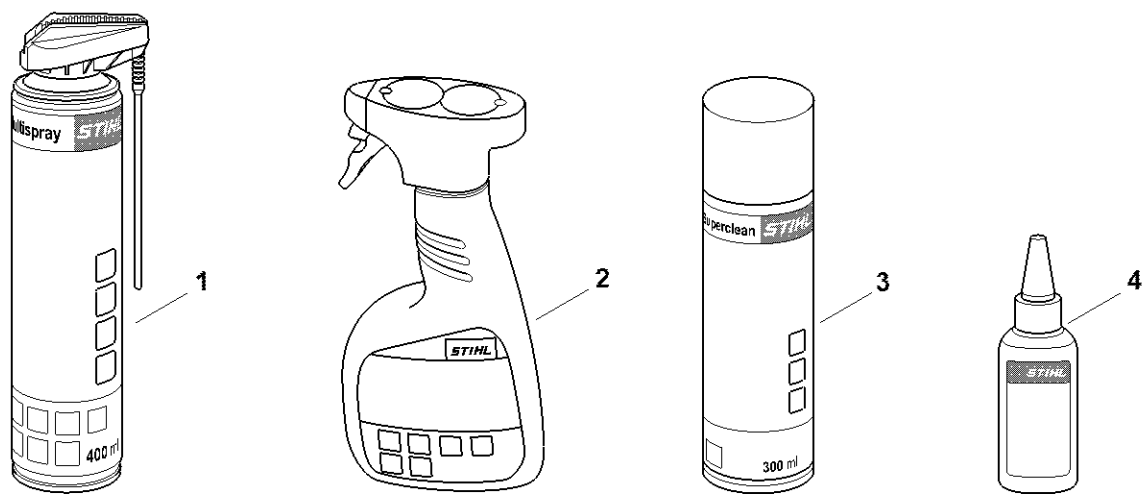

Pleje produkter

0000-GET-0171-A0

Pleje produkter

#	Delnummer	Beskrivelse	Mængde	Indeholder varer	Bemærkninger
1	0730 411 7002	Multispray 50 ml	1		
1	0730 411 7000	Multispray	1		
2	0000 881 9400	VarioClean 500 ml	1		
2	0000 881 9409	Specialrengøringsmiddel VarioClean 5 l	1		
3	0782 420 1001	SuperClean 50 ml	1		
3	0782 420 1002	SuperClean 300 ml	1		
4	0782 516 8500	Multiolie bio 50ml	1		