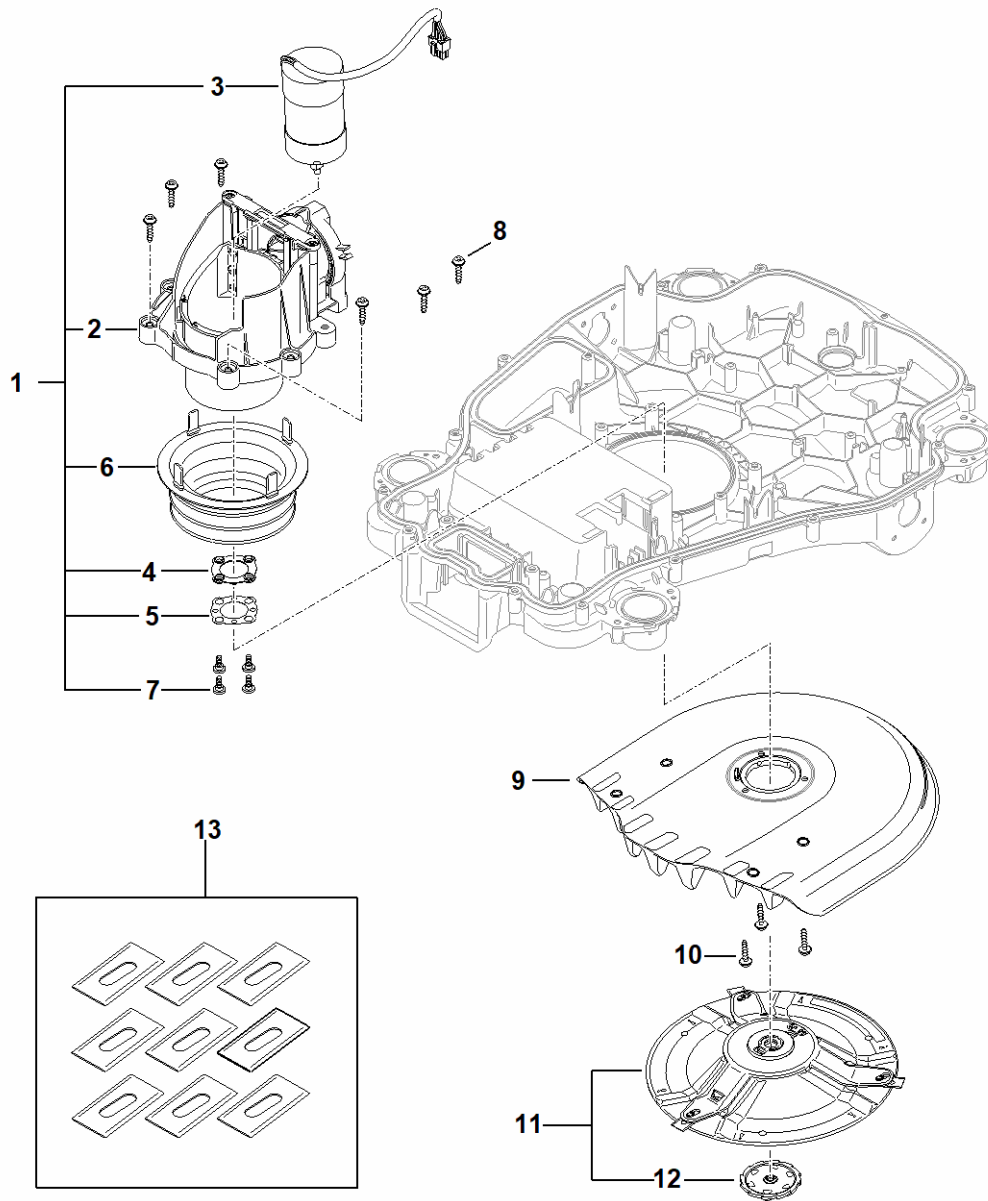

C - Kabinetunderdel, undervogn

1A01-GET-0002-A0

C - Kabinetunderdel, undervogn

#	Delnummer	Beskrivelse	Mængde	Indeholder varer	Bemærkninger
1	IA01 701 1010	Hus	1		
2	IA01 708 5900	Prop	1		
3	9104 007 8768	Selvskærende skrue P5x12	1		
4	IA01 430 6800	Holder	1		
5	9074 478 4140	Skrue IS-P6x25	14		
6	IA01 400 8000	Magnet	1	7	
7	6309 405 0710	Magnet	1		
8	IA01 007 1600	Pakningssæt	1	10 - 13	
9	IA01 007 1601	Pakningssæt	1	2, 10 - 14, 23	
10	IA01 709 0400	Pakning	1		
11	IA01 709 0403	Pakning	1		
12	IA01 709 0408	Pakning	4		
13	IA01 709 0404	Pakning	1		
14	IA01 709 0406	Pakning	1		
15	IA01 640 0100	Gear	2		
16	IA01 760 5201	Lejring	4		
17	IA01 700 0404	Hjul	2	18, 19	
18	9298 021 1528	Skive 6,4x20x1,25	1		
19	9022 346 1260	Skrue IS-M6x12	1		
20	IA01 760 7600	Hjulkappe kompl.	1		
21	IA01 700 0403	Hjul	2	22, 23	
22	6302 704 9500	Dæk	1		
23	9645 945 3373	O-ring26x2,5	1		
24	9104 007 4270	Selvskærende skrue P5x16	8		
25	9104 007 4289	Selvskærende skrue P5x20	6		

D - Klippeanordning, klippehøjdejustering

1A01-GET-0003
KG

D - Klippeanordning, klippehøjdejustering

#	Delnummer	Beskrivelse	Mængde	Indeholder varer	Bemærkninger
1	IA01 780 5600	Skæringshøjdeindstilling	1	2 - 7	
2	IA01 780 5601	Skæringshøjdeindstilling	1		
3	IA01 600 0200	Elmotor	1		
4	IA01 706 6400	Gummielement	1		
5	IA01 708 9300	Skive	1		
6	IA01 701 6200	Bælg	1		
7	0000 951 1116	Skrue	4		
8	9074 478 4140	Skrue IS-P6x25	6		
9	IA01 701 1002	Hus	1		
10	9074 478 4140	Skrue IS-P6x25	3		
11	IA01 730 4401	Skærebord	1	12	
12	IA01 760 9700	Medbringer	1		
13	IA00 007 4201	Sæt med blade BASIC iMOW 9'er pakke	1		