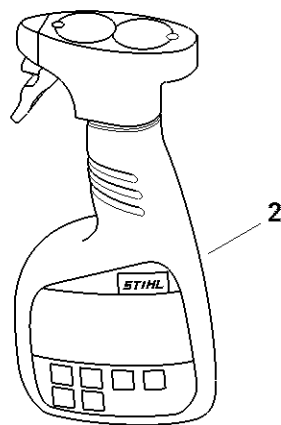

0000-GET-0172-A0

Pleje produkter

#	Delnummer	Beskrivelse	Mængde	Indeholder varer	Bemærkninger
1	0730 411 7002	Multispray 50 ml	1		
1	0730 411 7000	Multispray	1		
2	0000 881 9400	VarioClean 500 ml	1		
2	0000 881 9409	Specialrengøringsmiddel VarioClean 5 l	1		
3	0782 516 8500	Multiolie bio 50ml	1