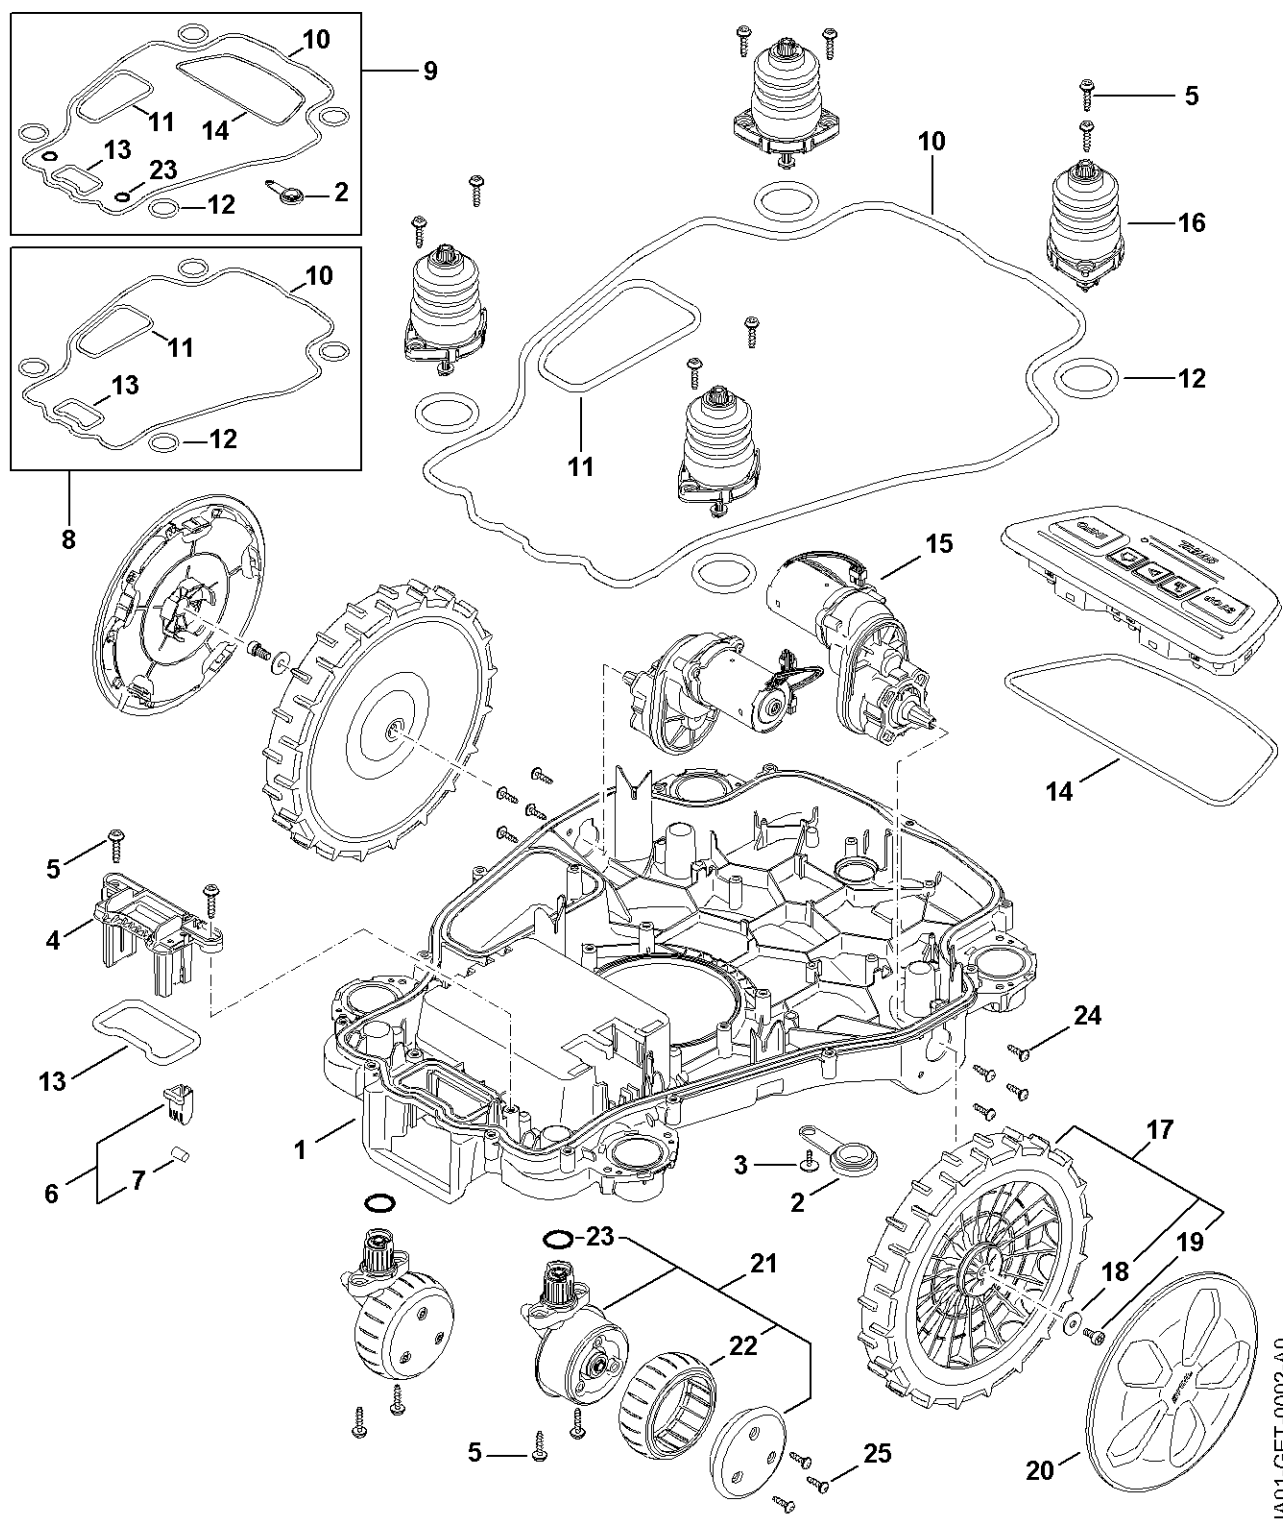

B - Kabinetoverdel

1A01-GET-0001
K1

B - Kabinetoverdel

#	Delnummer	Beskrivelse	Mængde	Indeholder varer	Bemærkninger
1	IA01 700 8505	Hus	1	2 - 7, 9	
2	9104 007 4270	Selvskærende skrue P5x16	8		
3	IA01 709 0500	Membran	2		
4	IA01 401 0800	Højtaler	1		
5	IA01 440 0306	Kabel	1		
6	IA01 440 0307	Kabel	1		
7	6309 448 1200	Kabelholder	4		
8	IA01 430 7100	Betjeningsenhed	1		
9	IA01 709 0406	Pakning	1		
10	IA01 430 1405	Elektronikmodul	1		
11	IA01 440 0304	Kabel	1		
12	IA01 440 0305	Kabel	1		
13	9074 478 4140	Skrue IS-P6x25	13		
14	9104 007 4270	Selvskærende skrue P5x16	8		

C - Kabinetunderdel, undervogn

1A01-GET-0002-A0

C - Kabinetunderdel, undervogn

#	Delnummer	Beskrivelse	Mængde	Indeholder varer	Bemærkninger
1	IA01 701 1010	Hus	1		
2	IA01 708 5900	Prop	1		
3	9104 007 8768	Selvskærende skrue P5x12	1		
4	IA01 430 6800	Holder	1		
5	9074 478 4140	Skrue IS-P6x25	14		
6	IA01 400 8000	Magnet	1	7	
7	6309 405 0710	Magnet	1		
8	IA01 007 1600	Pakningssæt	1	10 - 13	
9	IA01 007 1601	Pakningssæt	1	2, 10 - 14, 23	
10	IA01 709 0400	Pakning	1		
11	IA01 709 0403	Pakning	1		
12	IA01 709 0408	Pakning	4		
13	IA01 709 0404	Pakning	1		
14	IA01 709 0406	Pakning	1		
15	IA01 640 0100	Gear	2		
16	IA01 760 5201	Lejring	4		
17	IA01 700 0404	Hjul	2	18, 19	
18	9298 021 1528	Skive 6,4x20x1,25	1		
19	9022 346 1260	Skrue IS-M6x12	1		
20	IA01 760 7600	Hjulkappe kompl.	1		
21	IA01 700 0403	Hjul	2	22, 23	
22	6302 704 9500	Dæk	1		
23	9645 945 3373	O-ring26x2,5	1		
24	9104 007 4270	Selvskærende skrue P5x16	8		
25	9104 007 4289	Selvskærende skrue P5x20	6		