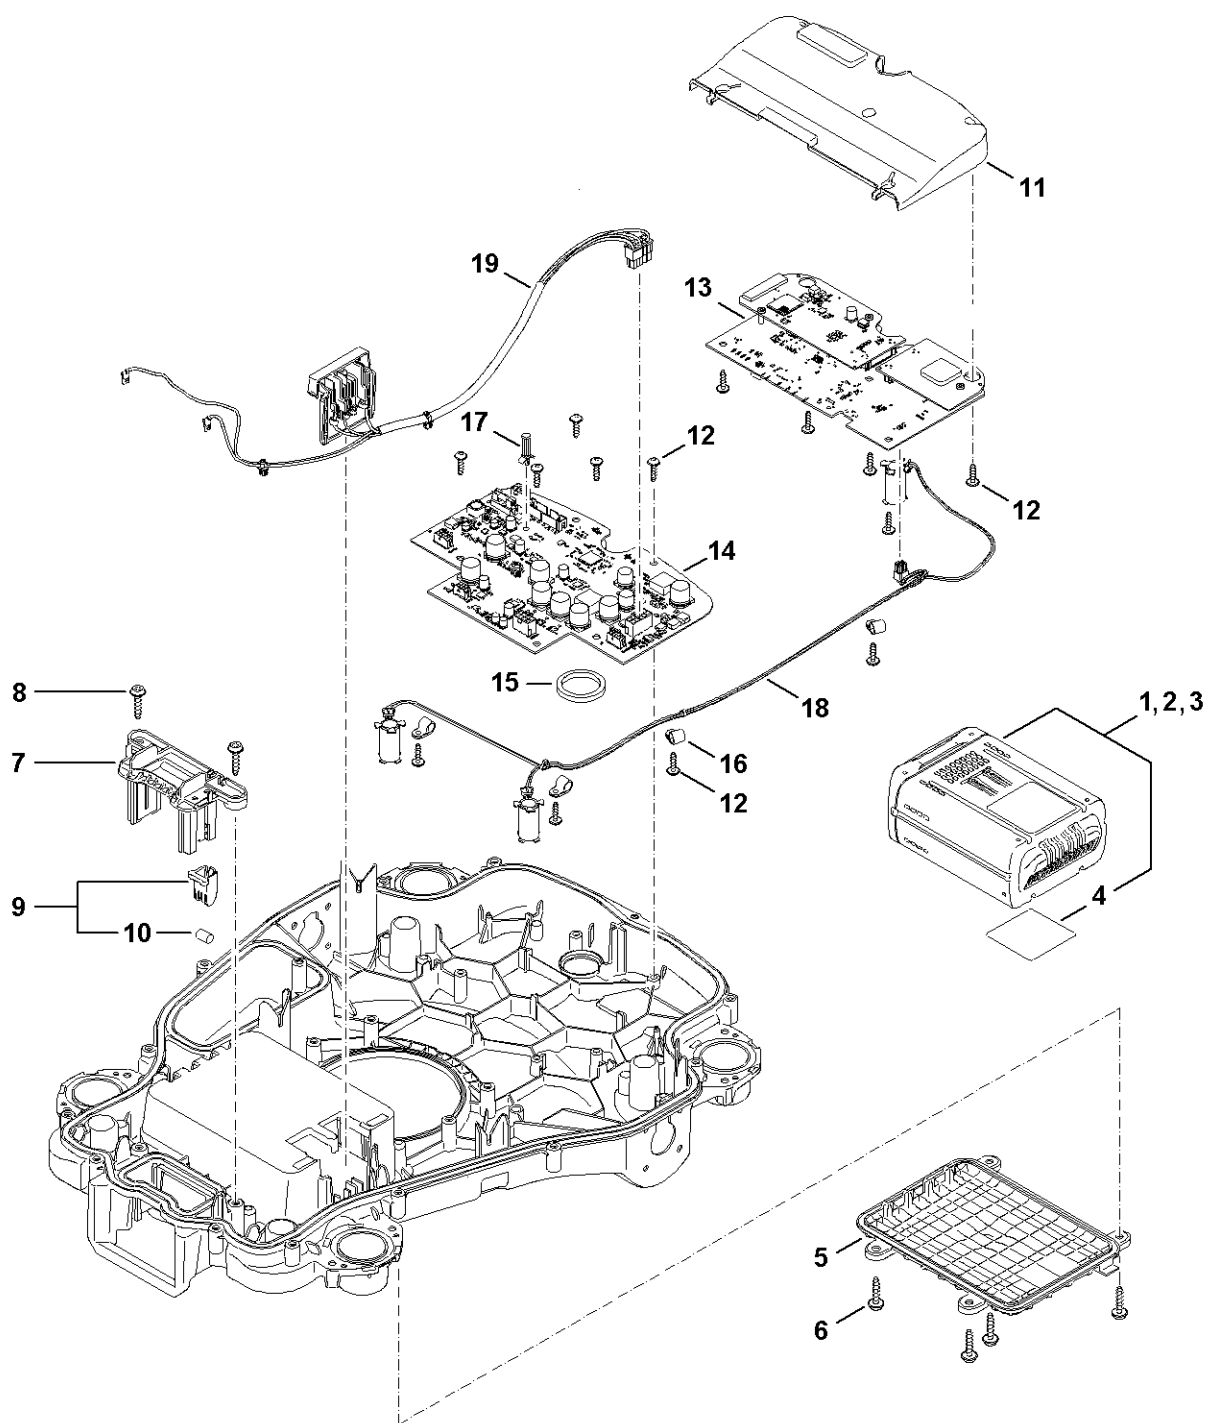

E - Elektriske komponenter

IA01-GET-0008-A0

E - Elektriske komponenter

#	Delnummer	Beskrivelse	Mængde	Indeholder varer	Bemærkninger
1	IA01 400 6505	Akkumulator AAI 210 EU	1	4	
4	EA01 967 7300	Advarsel piktogram	1		
5	IA01 701 3605	Afskærmning	1		
6	9074 478 4140	Skrue IS-P6x25	4		
7	IA01 430 6800	Holder	1		
8	9074 478 4140	Skrue IS-P6x25	2		
9	IA01 400 8000	Magnet	1	10	
10	6309 405 0710	Magnet	1		
11	IA01 432 3802	Afskærmning	1		
12	9104 007 4270	Selvsikærende skrue P5x16	14		
13	IA01 430 1421	Elektronikmodul	1		
14	IA01 430 1404	Elektronikmodul	1	15	
15	IA01 439 0501	Pakning	1		
16	6309 448 1200	Kabelholder	3		
17	IA01 431 9000	Bøjle	1		
18	IA01 440 3001	Kabelbunt	1		
19	IA01 440 3000	Kabelbunt	1