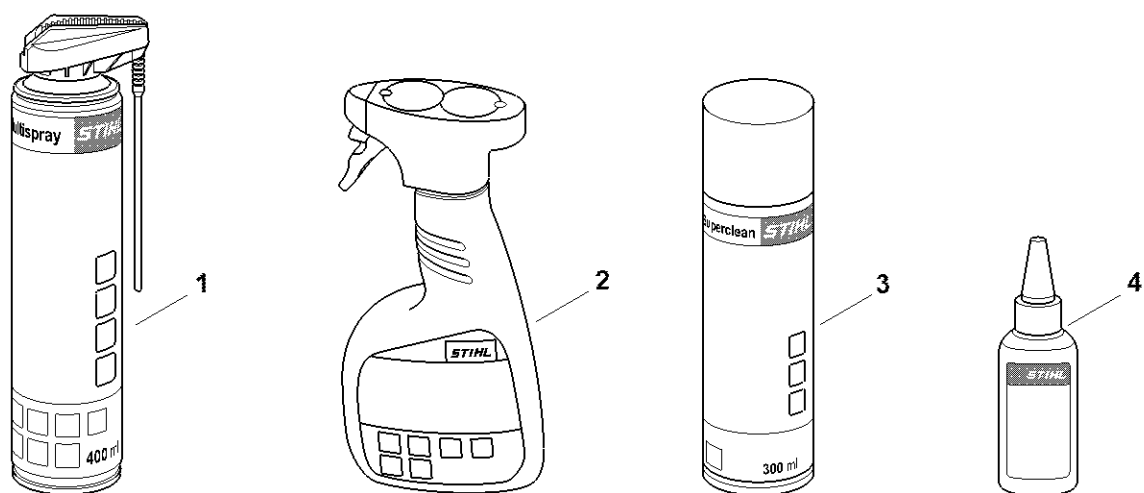

I - Maskinnummer

IA01-CET-0015-A0

I - Maskinnummer

#	Delnummer	Beskrivelse	Mængde	Indeholder varer	Bemærkninger
1		Maskinnummerets position	1		

0000-GET-0172-A0

Pleje produkter

#	Delnummer	Beskrivelse	Mængde	Indeholder varer	Bemærkninger
1	0730 411 7002	Multispray 50 ml	1		
1	0730 411 7000	Multispray	1		
2	0000 881 9400	VarioClean 500 ml	1		
2	0000 881 9409	Specialrengøringsmiddel VarioClean 5 l	1		
3	0782 516 8500	Multiolie bio 50ml	1		