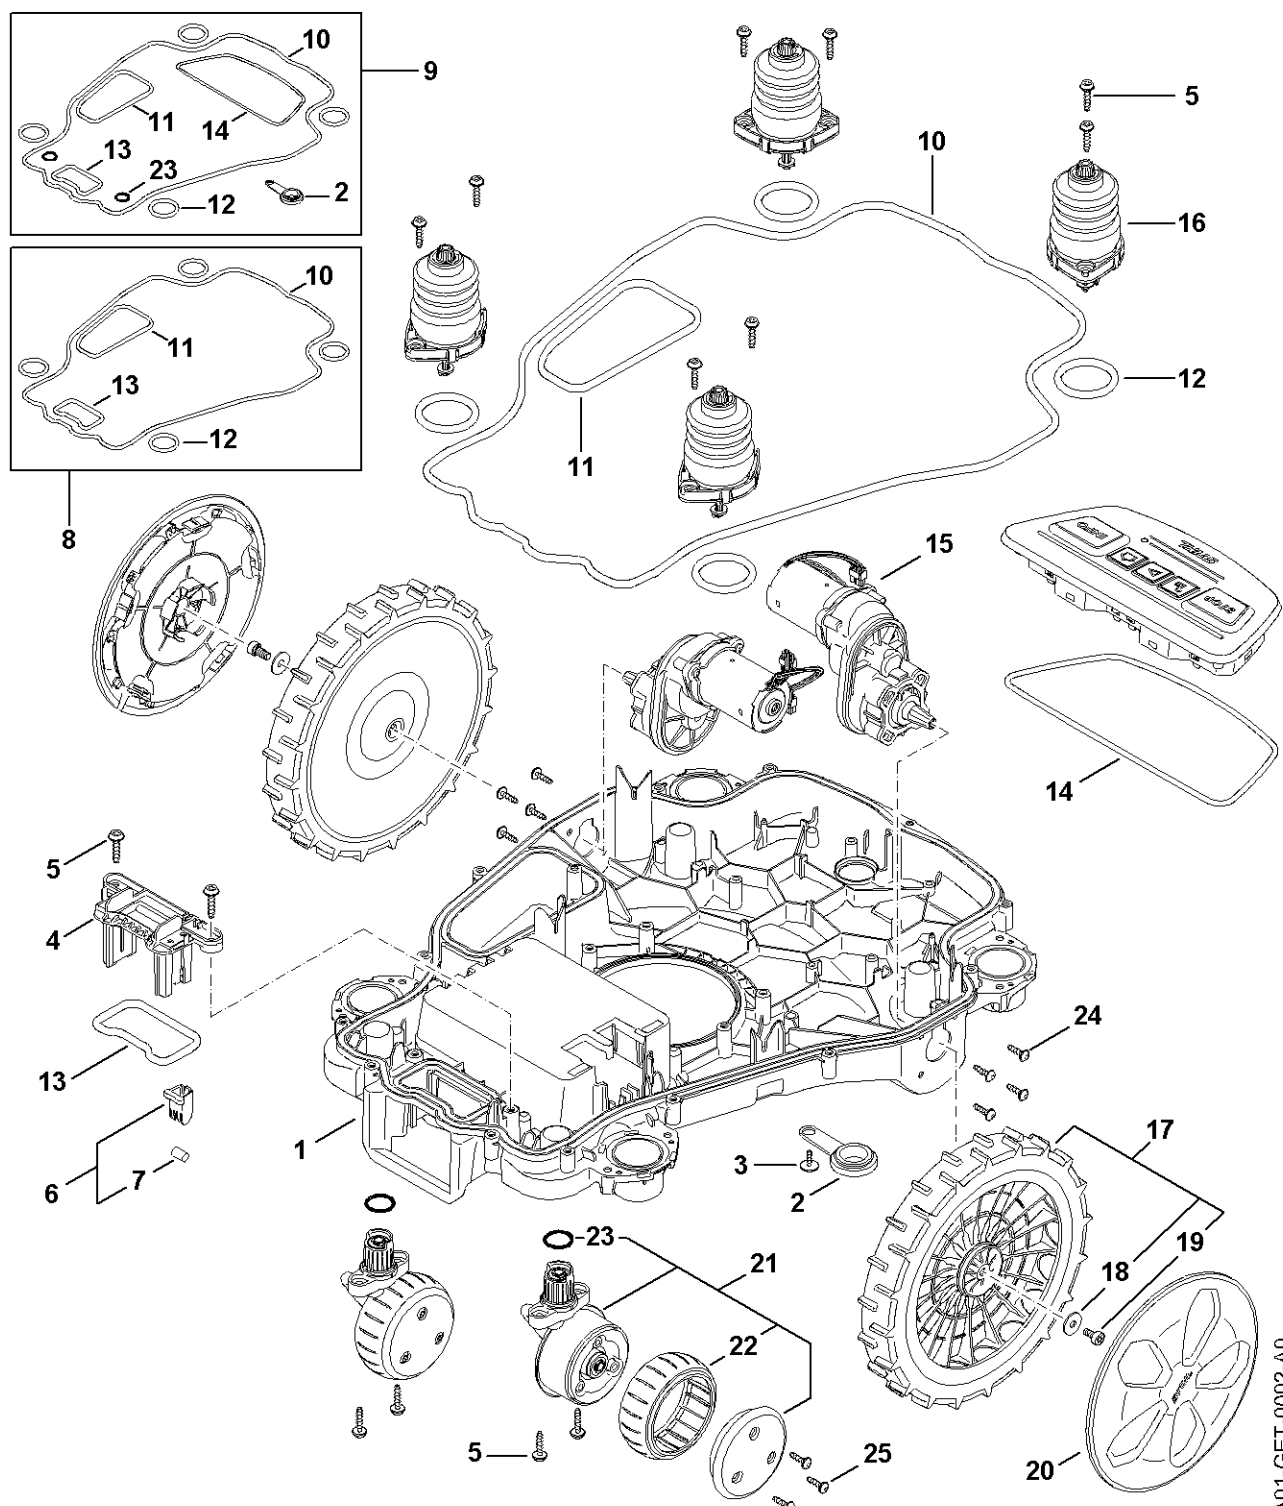

B - Kabinetoverdel

1A01-GET-0001

B - Kabinetoverdel

#	Delnummer	Beskrivelse	Mængde	Indeholder varer	Bemærkninger
1	IA01 700 8505	Hus	1	2 - 7, 9	
2	9104 007 4270	Selvskærende skrue P5x16	8		
3	IA01 709 0500	Membran	2		
4	IA01 401 0800	Højtaler	1		
5	IA01 440 0306	Kabel	1		
6	IA01 440 0307	Kabel	1		
7	6309 448 1200	Kabelholder	4		
8	IA01 430 7100	Betjeningsenhed	1		
9	IA01 709 0406	Pakning	1		
10	IA01 430 1405	Elektronikmodul	1		
11	IA01 440 0304	Kabel	1		
12	IA01 440 0305	Kabel	1		
13	9074 478 4140	Skrue IS-P6x25	13		
14	9104 007 4270	Selvskærende skrue P5x16	8		

C - Kabinetunderdel, undervogn

1A01-GET-0002-A0

C - Kabinetunderdel, undervogn

#	Delnummer	Beskrivelse	Mængde	Indeholder varer	Bemærkninger
1	IA01 701 1010	Hus	1		
2	IA01 708 5900	Prop	1		
3	9104 007 8768	Selvskærende skrue P5x12	1		
4	IA01 430 6800	Holder	1		
5	9074 478 4140	Skrue IS-P6x25	14		
6	IA01 400 8000	Magnet	1	7	
7	6309 405 0710	Magnet	1		
8	IA01 007 1600	Pakningssæt	1	10 - 13	
9	IA01 007 1601	Pakningssæt	1	2, 10 - 14, 23	
10	IA01 709 0400	Pakning	1		
11	IA01 709 0403	Pakning	1		
12	IA01 709 0408	Pakning	4		
13	IA01 709 0404	Pakning	1		
14	IA01 709 0406	Pakning	1		
15	IA01 640 0100	Gear	2		
16	IA01 760 5201	Lejring	4		
17	IA01 700 0404	Hjul	2	18, 19	
18	9298 021 1528	Skive 6,4x20x1,25	1		
19	9022 346 1260	Skrue IS-M6x12	1		
20	IA01 760 7600	Hjulkappe kompl.	1		
21	IA01 700 0403	Hjul	2	22, 23	
22	6302 704 9500	Dæk	1		
23	9645 945 3373	O-ring26x2,5	1		
24	9104 007 4270	Selvskærende skrue P5x16	8		
25	9104 007 4289	Selvskærende skrue P5x20	6		