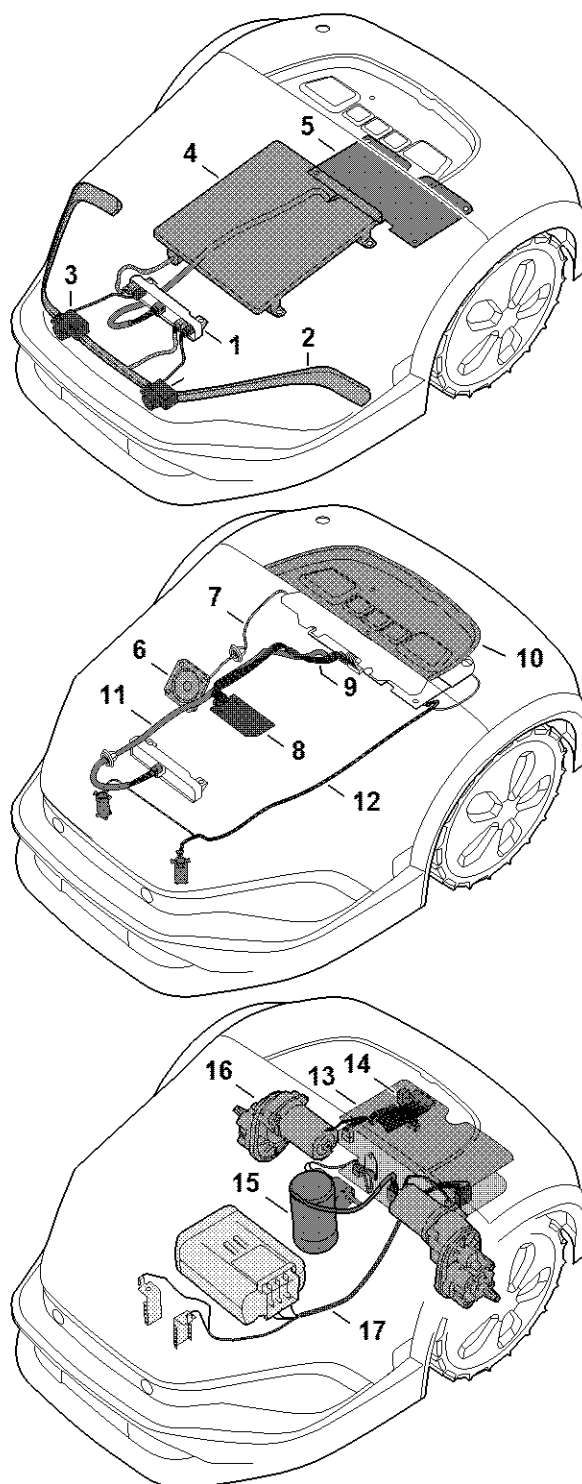

F - Kontaktplan

IA01-GET-016-40

F - Kontaktplan

#	Delnummer	Beskrivelse	Mængde	Indeholder varer	Bemærkninger
1	IA01 430 1402	Elektronikmodul	1		
2	IA01 405 9201	LED-lysstrimler	1		
3	IA01 400 7900	Ultralydsenhed	1		
4	IA01 400 9902	LED-matrice	1		
5	IA01 430 1404	Elektronikmodul	1		
6	IA01 401 0800	Højtaler	1		
7	IA01 440 0306	Kabel	1		
8	IA01 430 1405	Elektronikmodul	1		
9	IA01 440 0304	Kabel	1		
10	IA01 430 7100	Betjeningsenhed	1		
11	IA01 440 0307	Kabel	1		
12	IA01 440 3001	Kabelbundt	1		
13	IA01 430 1421	Elektronikmodul	1		
14	IA01 440 0305	Kabel	1		
15	IA01 600 0200	Elmotor	1		
16	IA01 640 0100	Gear	2		
17	IA01 440 3000	Kabelbundt	1