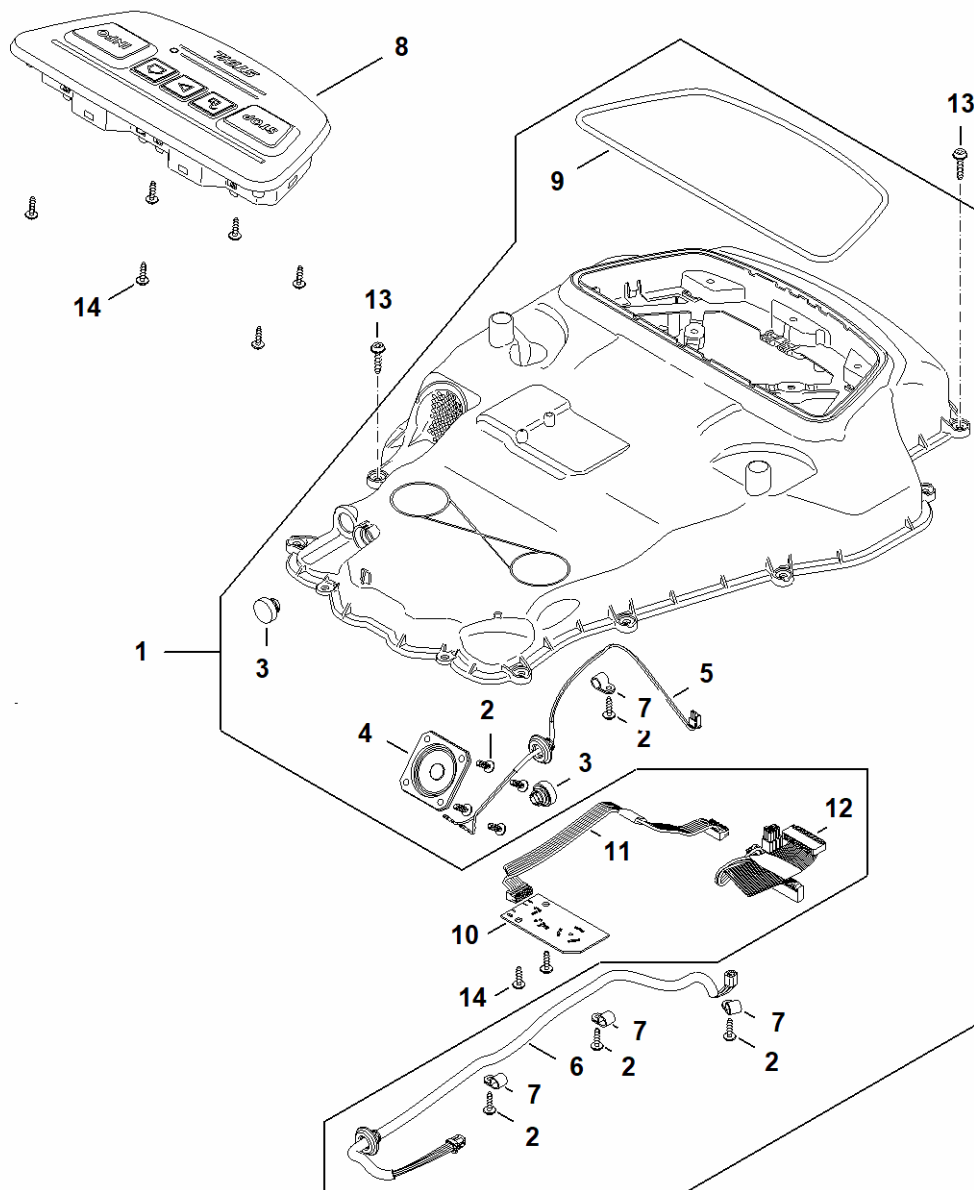

A - Beskyttelseskappe

IA01-GET-0007-A0

A - Beskyttelseskappe

#	Delnummer	Beskrivelse	Mængde	Indeholder varer	Bemærkninger
1	IA01 780 2002	Afskærmning EVO	1	3	
3	6309 967 4415	Henvisningsmærkat	2		
4	IA01 967 1502	Typeskilt iMOW 5 EVO	1		
5	IA01 405 9201	LED-lysstrimler	1		
6	4128 141 8000	Låseskrue	4		
7	IA01 701 3613	Afskærmning	1		
8	IA01 701 4403	Beskyttelsesliste	1		
9	IA01 706 3611	Blænde	1		
10	IA01 701 4402	Beskyttelsesliste	1		
11	9074 478 4140	Skrue IS-P6x25	12		
12	IA01 700 3102	Ramme	1	13	
13	IA01 967 7200	Advarsel piktogram	1		
16	IA01 400 9902	LED-matrice	1	17, 18	
17	IA01 709 0406	Pakning	1		
18	IA01 709 0500	Membran	1		
19	9104 007 4270	Selvskærende skrue P5x16	8		
20	IA01 403 2300	Holder	1		
21	IA01 405 0700	Magnet	1		
22	IA01 400 7900	Ultralydsenhed	2		
23	6309 448 1200	Kabelholder	5		
24	IA01 430 1402	Elektronikmodul	1		
25	9076 478 4425	Skrue IS-A6x16	1		

B - Kabinetoverdel

1A01-GET-0001

B - Kabinetoverdel

#	Delnummer	Beskrivelse	Mængde	Indeholder varer	Bemærkninger
1	IA01 700 8505	Hus	1	2 - 7, 9	
2	9104 007 4270	Selvskærende skrue P5x16	8		
3	IA01 709 0500	Membran	2		
4	IA01 401 0800	Højtaler	1		
5	IA01 440 0306	Kabel	1		
6	IA01 440 0307	Kabel	1		
7	6309 448 1200	Kabelholder	4		
8	IA01 430 7100	Betjeningsenhed	1		
9	IA01 709 0406	Pakning	1		
10	IA01 430 1405	Elektronikmodul	1		
11	IA01 440 0304	Kabel	1		
12	IA01 440 0305	Kabel	1		
13	9074 478 4140	Skrue IS-P6x25	13		
14	9104 007 4270	Selvskærende skrue P5x16	8		