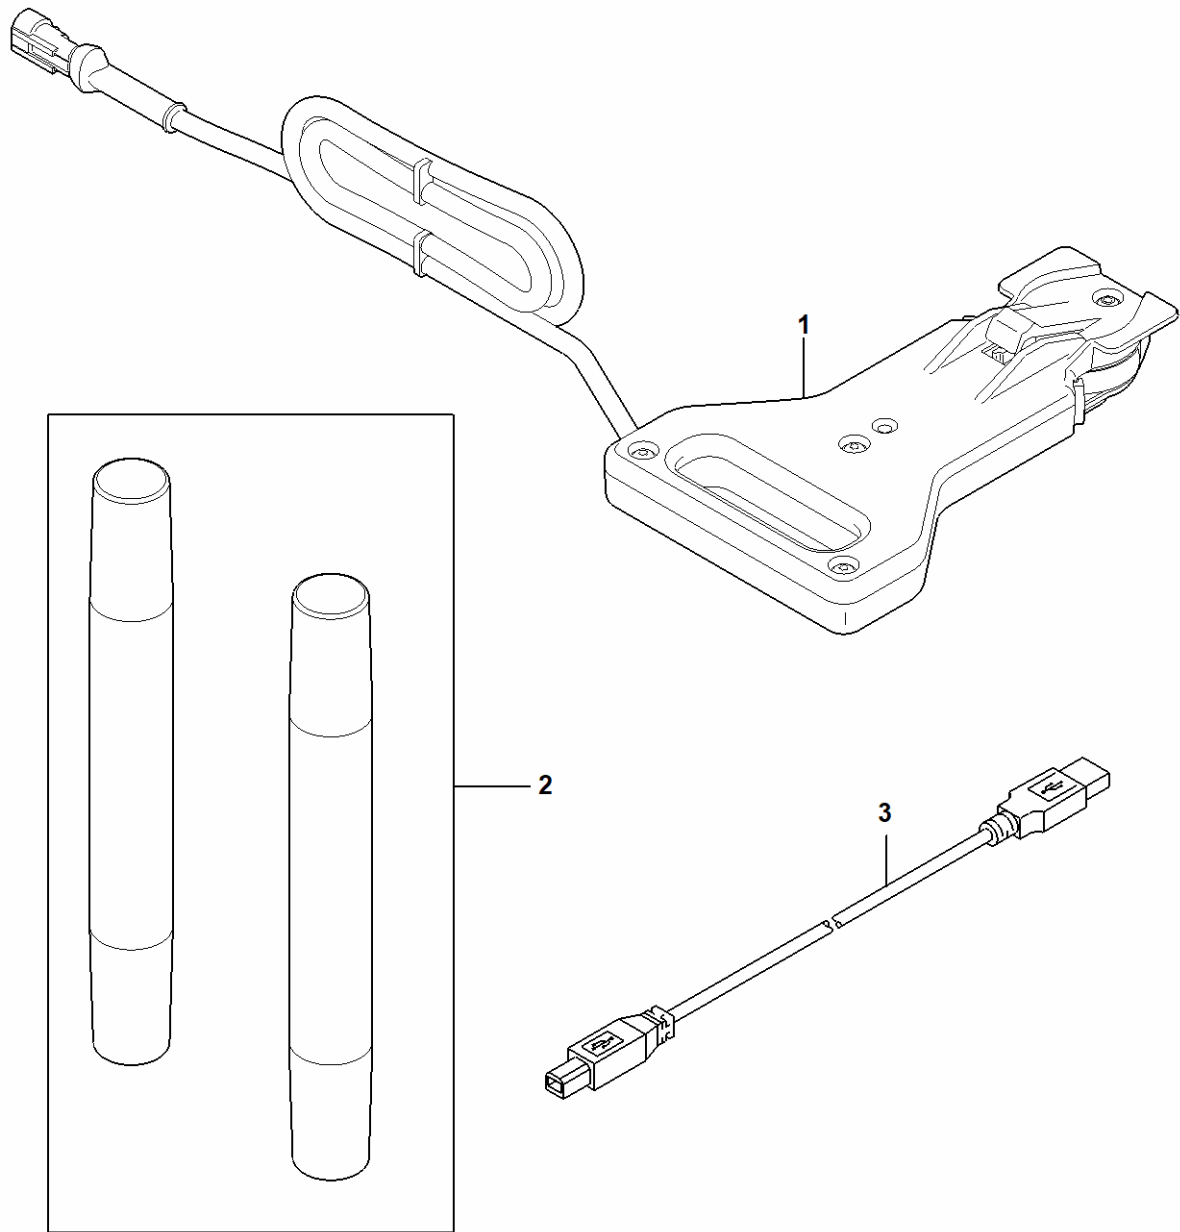

H - Specialværktøj

1A00-GET-0000
[K0]

H - Specialværktøj

#	Delnummer	Beskrivelse	Mængde	Indeholder varer	Bemærkninger
1	IA00 400 5500	Ladeadapter IMOW	1		
2	IA00 890 3101	Monteringsbuk	1		
3	5910 840 0502	USB 2.0 - forbindelseskabel 1,8 m	1