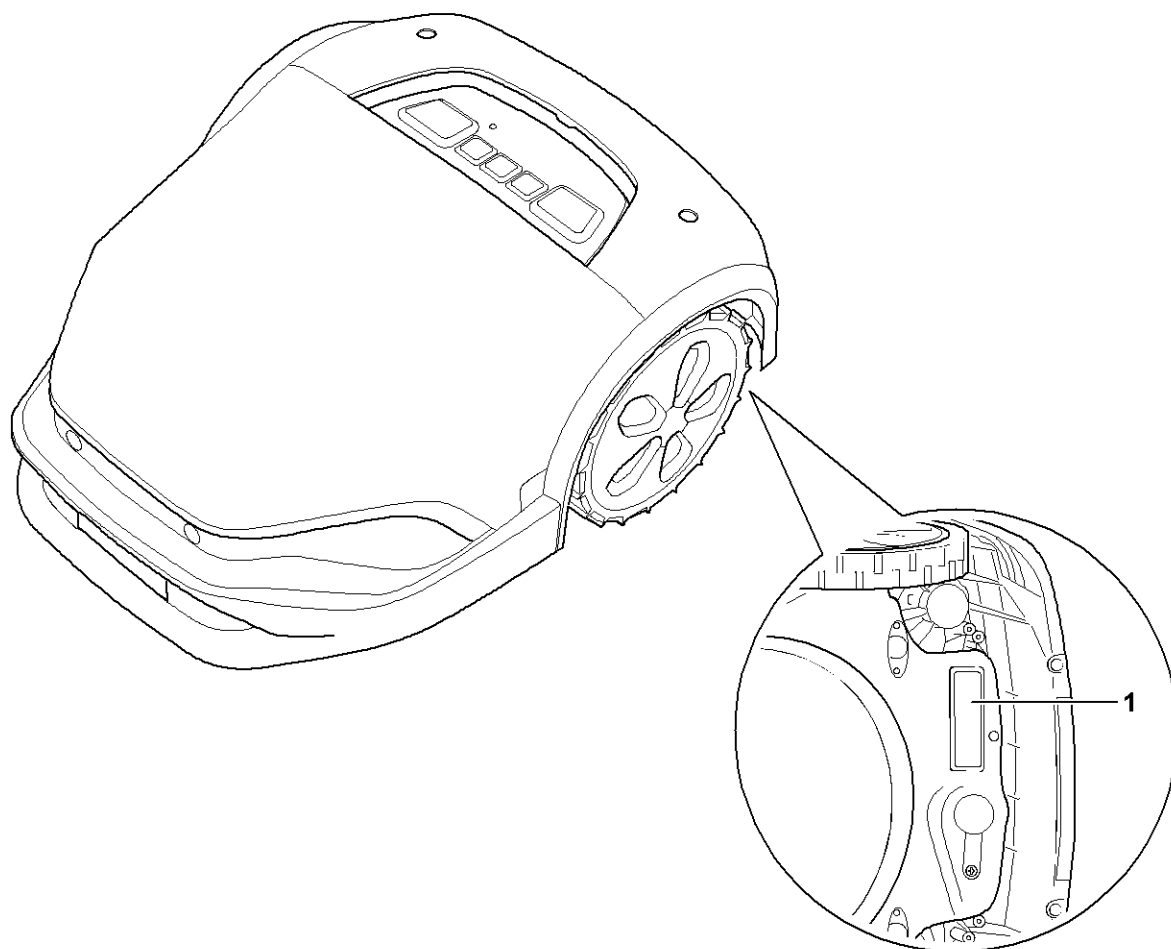

H - Specialværktøj

#	Delnummer	Beskrivelse	Mængde	Indeholder varer	Bemærkninger
1	IA00 400 5500	Ladeadapter IMOW	1		
2	IA00 890 3101	Monteringsbuk	1		
3	5910 840 0502	USB 2.0 - forbindelseskabel 1,8 m	1		

I - Maskinnummer

IA01-CET-0015-A0