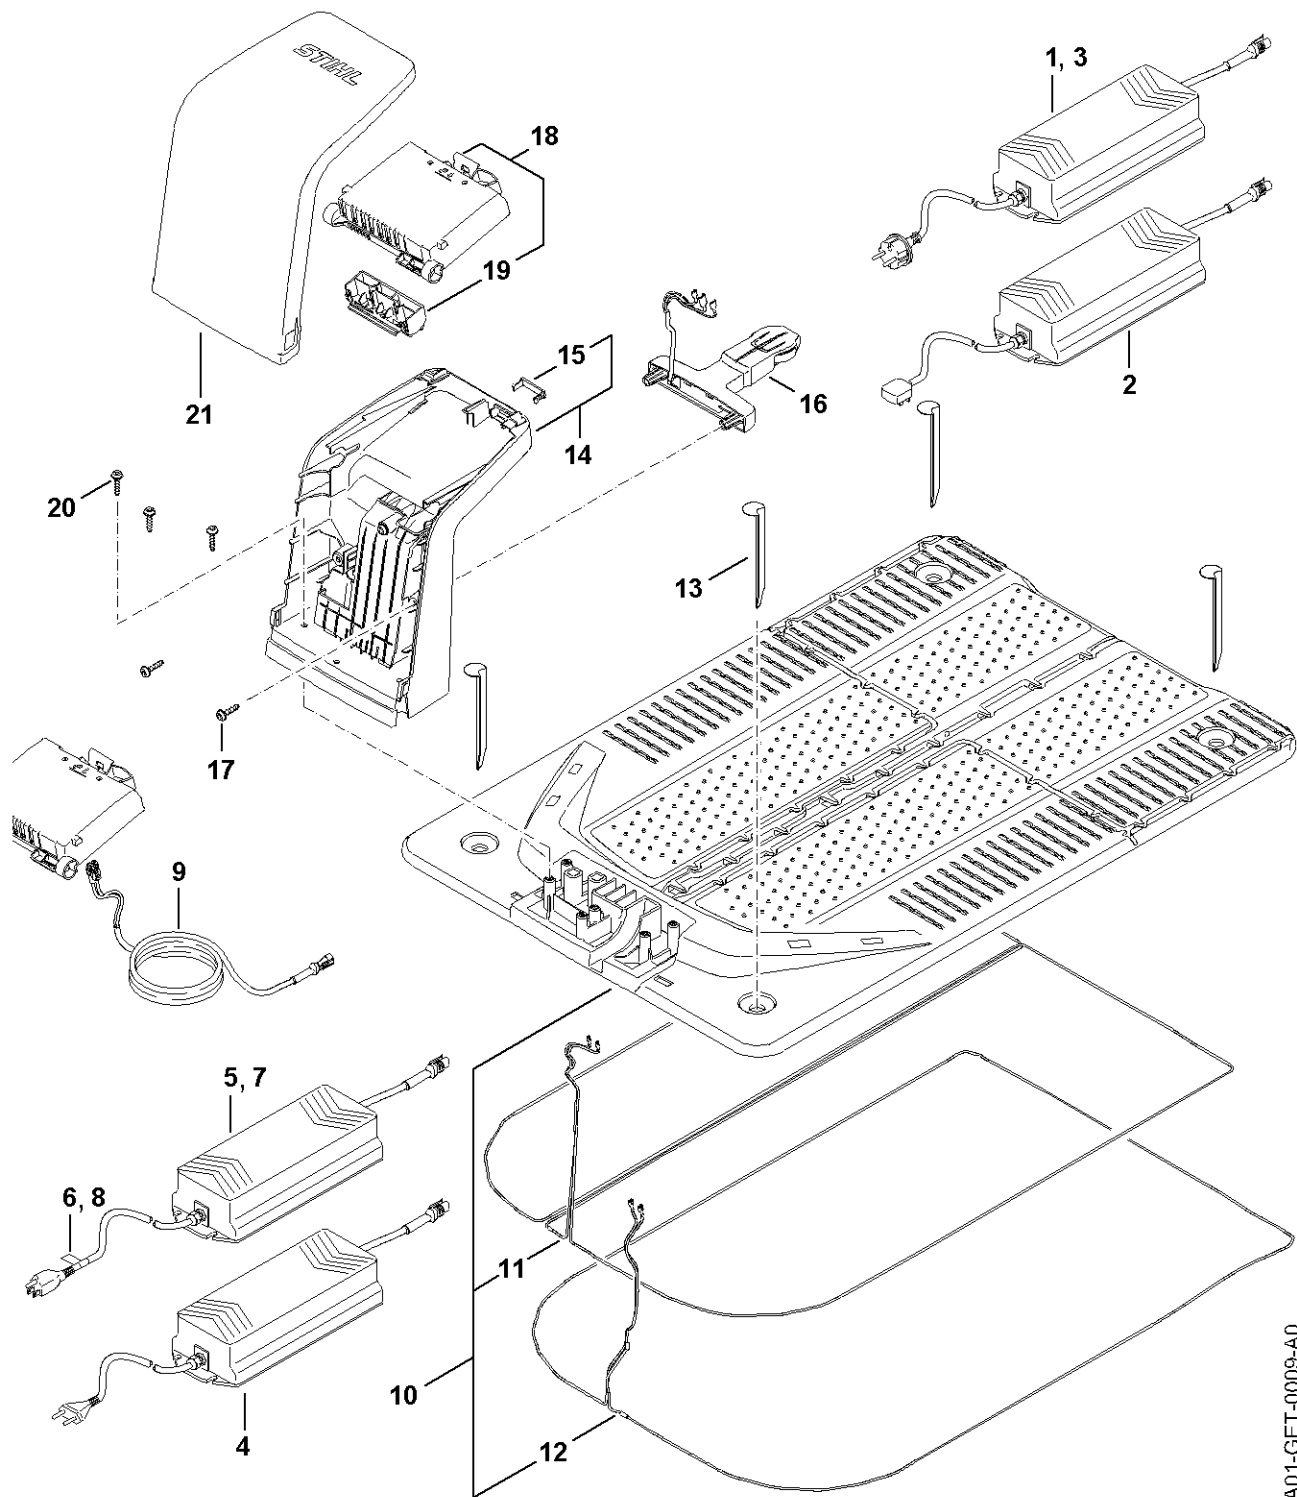

G - Dokningsstation

IA01-GET-0009-A0

G - Dokningsstation

#	Delnummer	Beskrivelse	Mængde	Indeholder varer	Bemærkninger
1	IA01 400 8500	Netapparat	1		
9	IA01 400 5600	Ladekabel	1		
10	IA01 703 8901	Plade	1	11, 12	
11	IA01 440 0302	Kabel	1		
12	IA01 440 0303	Kabel	1		
13	6309 405 8710	Fastgørelsessøm	4		
14	IA01 700 8504	Hus	1	15	
15	IA01 432 0100	Skueglas	1		
16	IA01 430 6802	Holder	1		
17	9074 478 4140	Skrue IS-P6x25	2		
18	IA01 430 1414	Elektronikmodul	1	19	
19	IA01 432 3800	Afskærmning	1		
20	9074 478 4140	Skrue IS-P6x25	3		
21	IA01 701 3616	Afskærmning	1