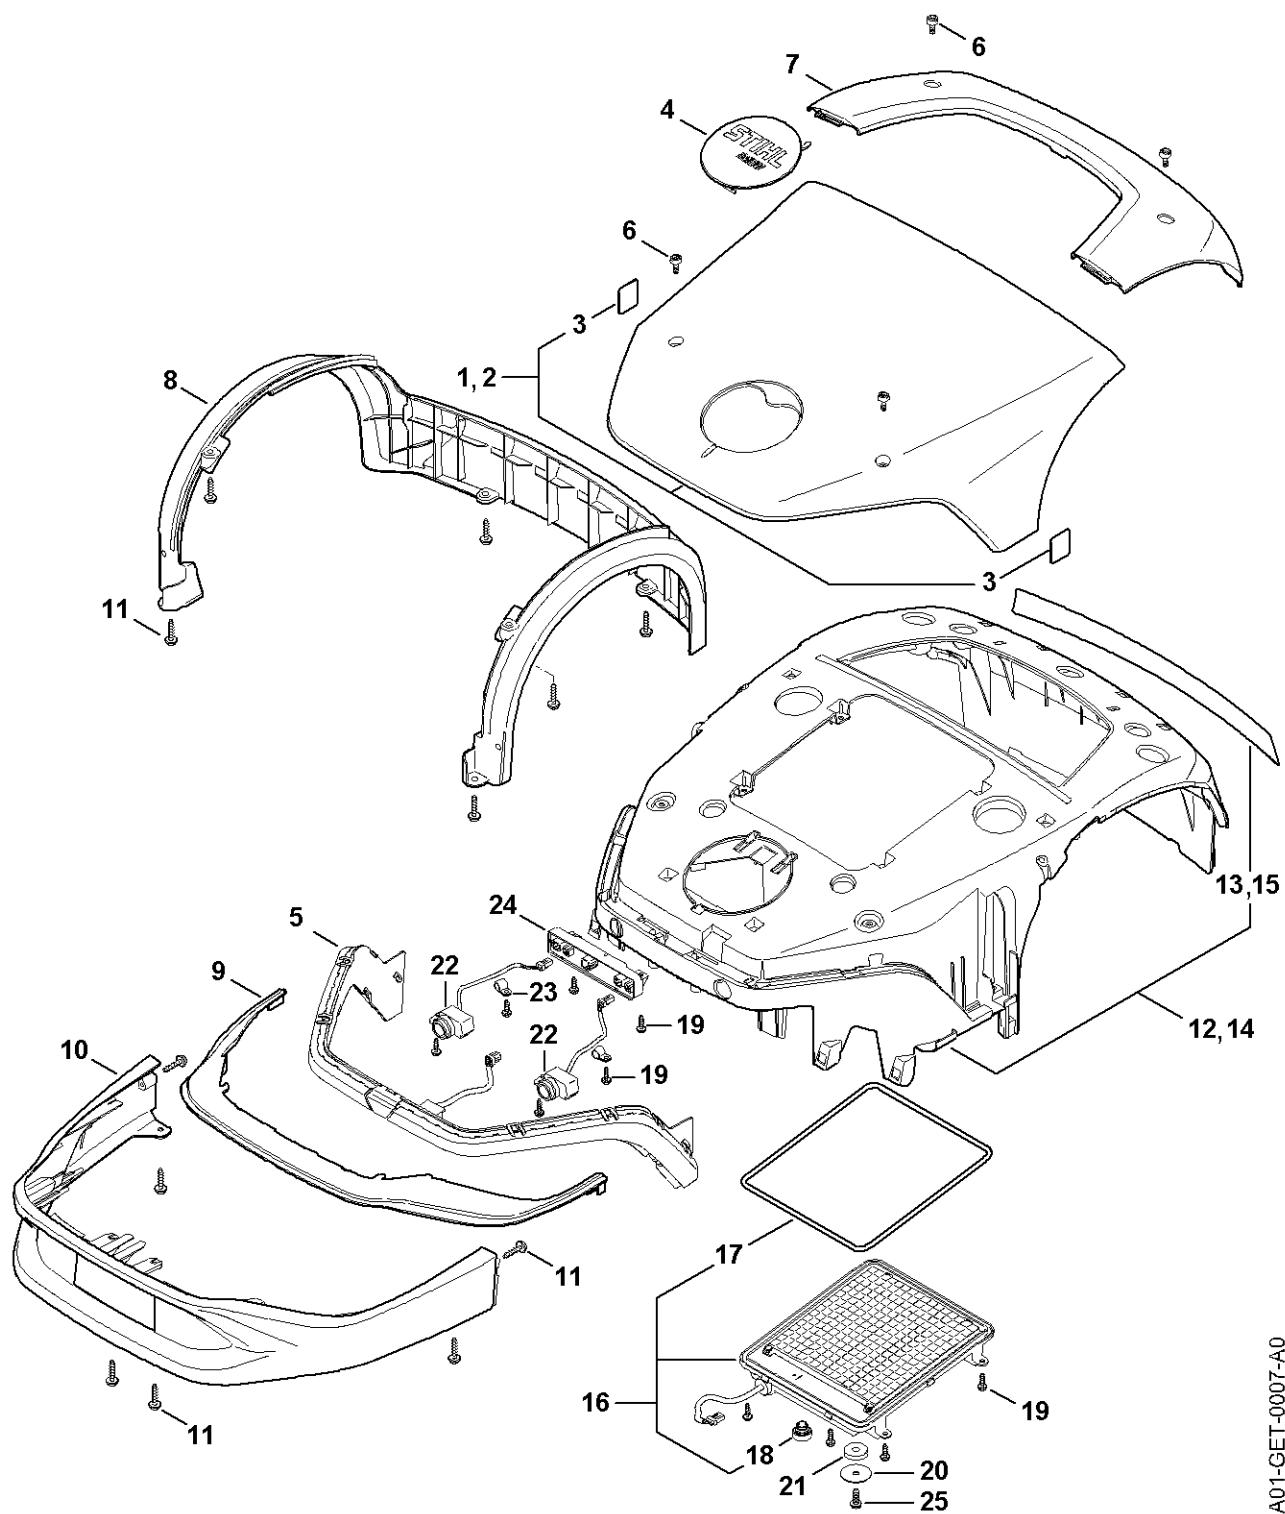

IMOW 5.0 EVO

Reservedelsliste

15.06.2023

Denmark, dansk

Indholdsfortegnelse

A - Beskyttelseskappe	2
B - Kabinetoverdel	4
C - Kabinetunderdel, undervogn	6
D - Klippeanordning, klippehøjdejustering	8
E - Elektriske komponenter	10
F - Kontaktplan	12
G - Dokningsstation	14
H - Specialværktøj	16
I - Maskinnummer	18
Pleje produkter	20
Pleje produkter	22

A - Beskyttelseskappe

IA01-GET-0007-A0

A - Beskyttelseskappe

#	Delnummer	Beskrivelse	Mængde	Indeholder varer	Bemærkninger
1	IA01 780 2002	Afskærmning EVO	1	3	
3	6309 967 4415	Henvisningsmærkat	2		
4	IA01 967 1502	Typeskilt iMOW 5 EVO	1		
5	IA01 405 9201	LED-lysstrimler	1		
6	4128 141 8000	Låseskrue	4		
7	IA01 701 3613	Afskærmning	1		
8	IA01 701 4403	Beskyttelsesliste	1		
9	IA01 706 3611	Blænde	1		
10	IA01 701 4402	Beskyttelsesliste	1		
11	9074 478 4140	Skrue IS-P6x25	12		
12	IA01 700 3102	Ramme	1	13	
13	IA01 967 7200	Advarsel piktogram	1		
16	IA01 400 9902	LED-matrice	1	17, 18	
17	IA01 709 0406	Pakning	1		
18	IA01 709 0500	Membran	1		
19	9104 007 4270	Selvskærende skrue P5x16	8		
20	IA01 403 2300	Holder	1		
21	IA01 405 0700	Magnet	1		
22	IA01 400 7900	Ultralydsenhed	2		
23	6309 448 1200	Kabelholder	5		
24	IA01 430 1402	Elektronikmodul	1		
25	9076 478 4425	Skrue IS-A6x16	1		

B - Kabinetoverdel

1A01-GET-0001

B - Kabinetoverdel

#	Delnummer	Beskrivelse	Mængde	Indeholder varer	Bemærkninger
1	IA01 700 8505	Hus	1	2 - 7, 9	
2	9104 007 4270	Selvskærende skrue P5x16	8		
3	IA01 709 0500	Membran	2		
4	IA01 401 0800	Højtaler	1		
5	IA01 440 0306	Kabel	1		
6	IA01 440 0307	Kabel	1		
7	6309 448 1200	Kabelholder	4		
8	IA01 430 7100	Betjeningsenhed	1		
9	IA01 709 0406	Pakning	1		
10	IA01 430 1405	Elektronikmodul	1		
11	IA01 440 0304	Kabel	1		
12	IA01 440 0305	Kabel	1		
13	9074 478 4140	Skrue IS-P6x25	13		
14	9104 007 4270	Selvskærende skrue P5x16	8		