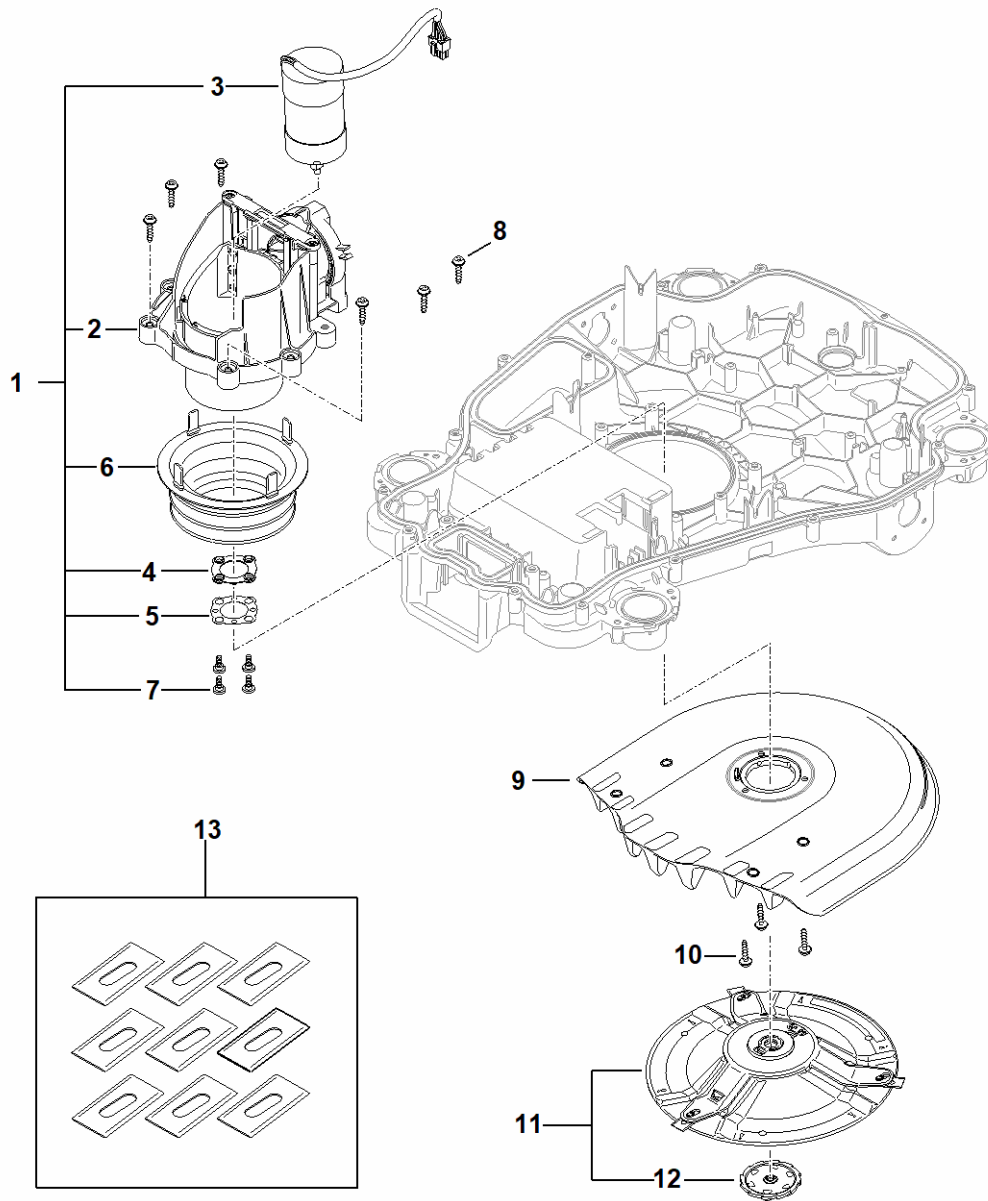

C - Kabinetunderdel, undervogn

1A01-GET-0002-A0

C - Kabinetunderdel, undervogn

#	Delnummer	Beskrivelse	Mængde	Indeholder varer	Bemærkninger
1	IA01 701 1010	Hus	1		
2	IA01 708 5900	Prop	1		
3	9104 007 8768	Selvskærende skrue P5x12	1		
4	IA01 430 6800	Holder	1		
5	9074 478 4140	Skrue IS-P6x25	14		
6	IA01 400 8000	Magnet	1	7	
7	6309 405 0710	Magnet	1		
8	IA01 007 1600	Pakningssæt	1	10 - 13	
9	IA01 007 1601	Pakningssæt	1	2, 10 - 14, 23	
10	IA01 709 0400	Pakning	1		
11	IA01 709 0403	Pakning	1		
12	IA01 709 0408	Pakning	4		
13	IA01 709 0404	Pakning	1		
14	IA01 709 0406	Pakning	1		
15	IA01 640 0100	Gear	2		
16	IA01 760 5201	Lejring	4		
17	IA01 700 0404	Hjul	2	18, 19	
18	9298 021 1528	Skive 6,4x20x1,25	1		
19	9022 346 1260	Skrue IS-M6x12	1		
20	IA01 760 7600	Hjulkappe kompl.	1		
21	IA01 700 0403	Hjul	2	22, 23	
22	6302 704 9500	Dæk	1		
23	9645 945 3373	O-ring26x2,5	1		
24	9104 007 4270	Selvskærende skrue P5x16	8		
25	9104 007 4289	Selvskærende skrue P5x20	6		

D - Klippeanordning, klippehøjdejustering

1A01-GET-0003
[Logo]

D - Klippeanordning, klippehøjdejustering

#	Delnummer	Beskrivelse	Mængde	Indeholder varer	Bemærkninger
1	IA01 780 5600	Skæringshøjdeindstilling	1	2 - 7	
2	IA01 780 5601	Skæringshøjdeindstilling	1		
3	IA01 600 0200	Elmotor	1		
4	IA01 706 6400	Gummielement	1		
5	IA01 708 9300	Skive	1		
6	IA01 701 6200	Bælg	1		
7	0000 951 1116	Skrue	4		
8	9074 478 4140	Skrue IS-P6x25	6		
9	IA01 701 1002	Hus	1		
10	9074 478 4140	Skrue IS-P6x25	3		
11	IA01 730 4401	Skærebord	1	12	
12	IA01 760 9700	Medbringer	1		
13	IA00 007 4201	Sæt med blade BASIC iMOW 9'er pakke	1		