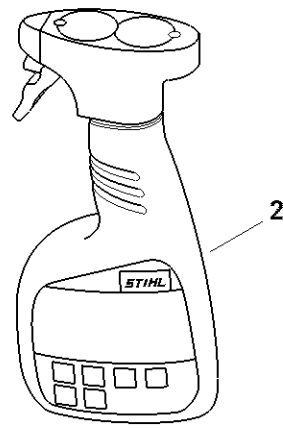

0000-GET-0172-A0

Pleje produkter

#	Delnummer	Beskrivelse	Mængde	Indeholder varer	Bemærkninger
1	0730 411 7002	Multispray 50 ml	1		
1	0730 411 7000	Multispray	1		
2	0000 881 9400	VarioClean 500 ml	1		
2	0000 881 9409	Specialrengøringsmiddel VarioClean 5 l	1		
3	0782 516 8500	Multiolie bio 50ml	1