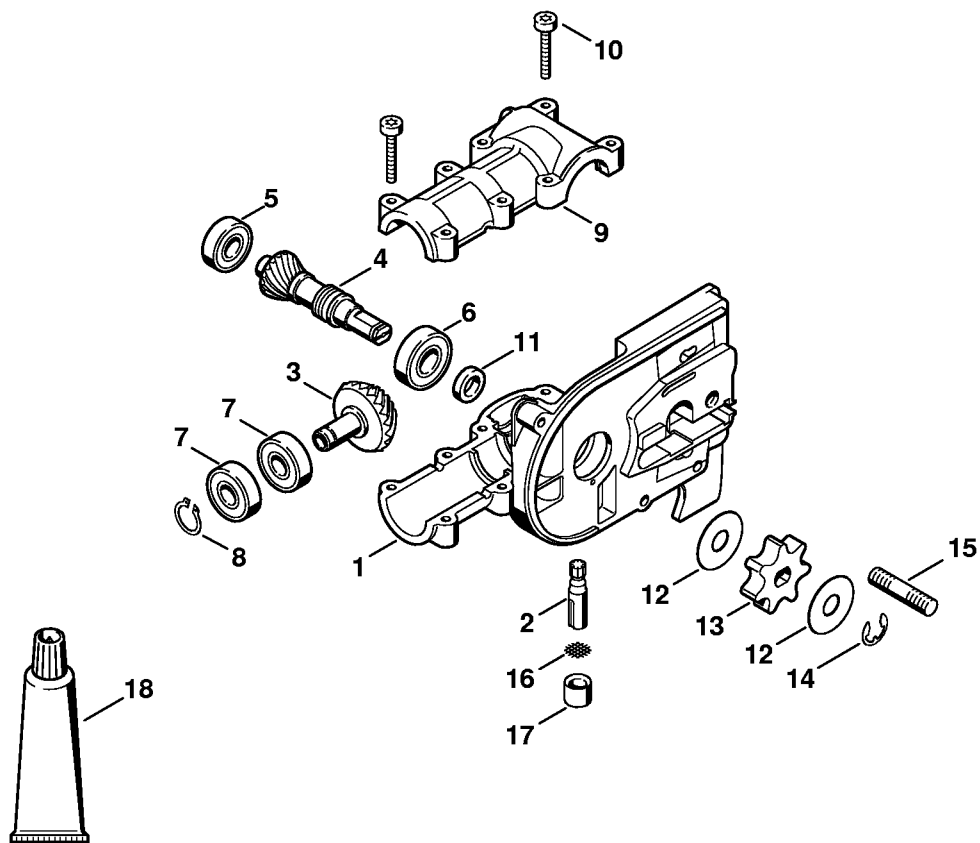

Gear (38.2002)

227ET016 GM

Gear (38.2002)

#	Delnummer	Beskrivelse	Mængde	Indeholder varer	Bemærkninger
	4138 640 0111	Gear	1	1 - 15	
1	4138 641 0300	Gearhus	1		
2	4138 640 3200	Oliepumpe	1		
	4138 640 7303	Drevsæt 1,27	1	3, 4	
3	0000 100 0145	Drev	1		
4	0000 100 0146	Aksel	1		
5	9503 003 9860	Kugleleje 609-2RS	1		
6	9503 003 5190	Kugleleje 6001-2RS	1		
7	9503 003 5030	Kugleleje 6000-2RS	2		
8	9455 621 0850	Låsering 10x1	1		
9	4138 641 0400	Geardæksel	1		
10	9022 371 1050	Skrue IS-M5x25	8		
11	4138 642 8200	Ring	1		
12	0000 958 0506	Skive	2		
13	1206 642 1301	Kædedrev 3/8" Picco 7T	1		
14	9460 624 0801	Låseskive -8x1,3	1		
15	0000 953 1402	Tapskruer M8	1		
16	4138 351 9300	Si	1		
17	4138 353 2900	Gummidæmper	1		
18	0783 830 2000	Tætningsmasse HT rød	1		
	0781 120 1118	Gearfedt 225 g	1