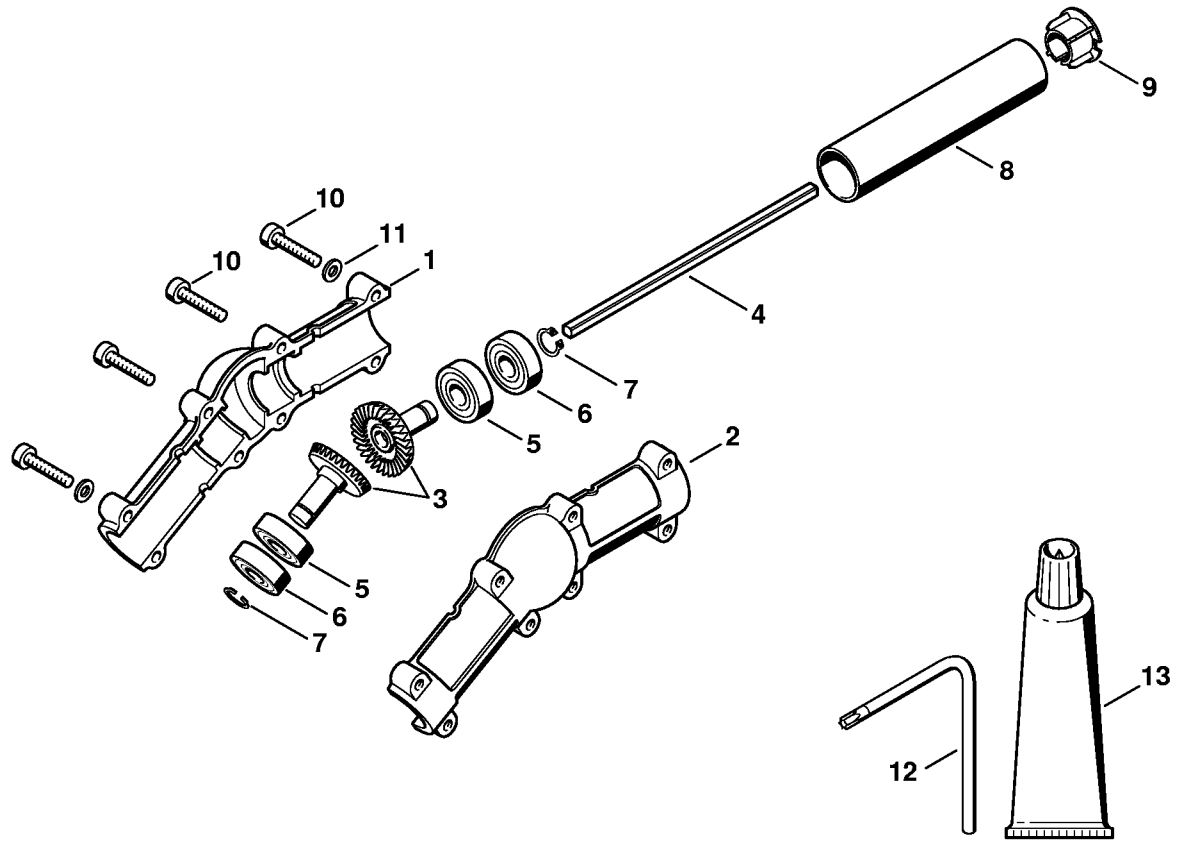

Vinkelgear

388ET001 SC

Vinkelgear

#	Delnummer	Beskrivelse	Mængde	Indeholder varer	Bemærkninger
	4138 640 0201	Vinkelgear	1	1 - 11	
1	4138 641 0302	Gearhus	1		
2	4138 641 0303	Gearhus	1		
3	4138 640 7304	Drevsæt	1	4 - 7	
4	0000 100 0146	Aksel	1		
5	9503 003 5040	Kugleleje 6000-RS	2		
6	9503 003 0120	Kugleleje 6000-2Z	2		
7	9455 621 0850	Låsering 10x1	2		
8	4138 711 0201	Styrerør	1		
9	4137 711 2101	Prop	1		
10	9022 371 1050	Skrue IS-M5x25	8		
11	9291 021 0120	Skive 5,3	4		
12	0812 370 1000	Skruetrækker T27x120x70	1		
13	0783 830 2000	Tætningsmasse HT rød	1		
	0781 120 1118	Gearfedt 225 g	1