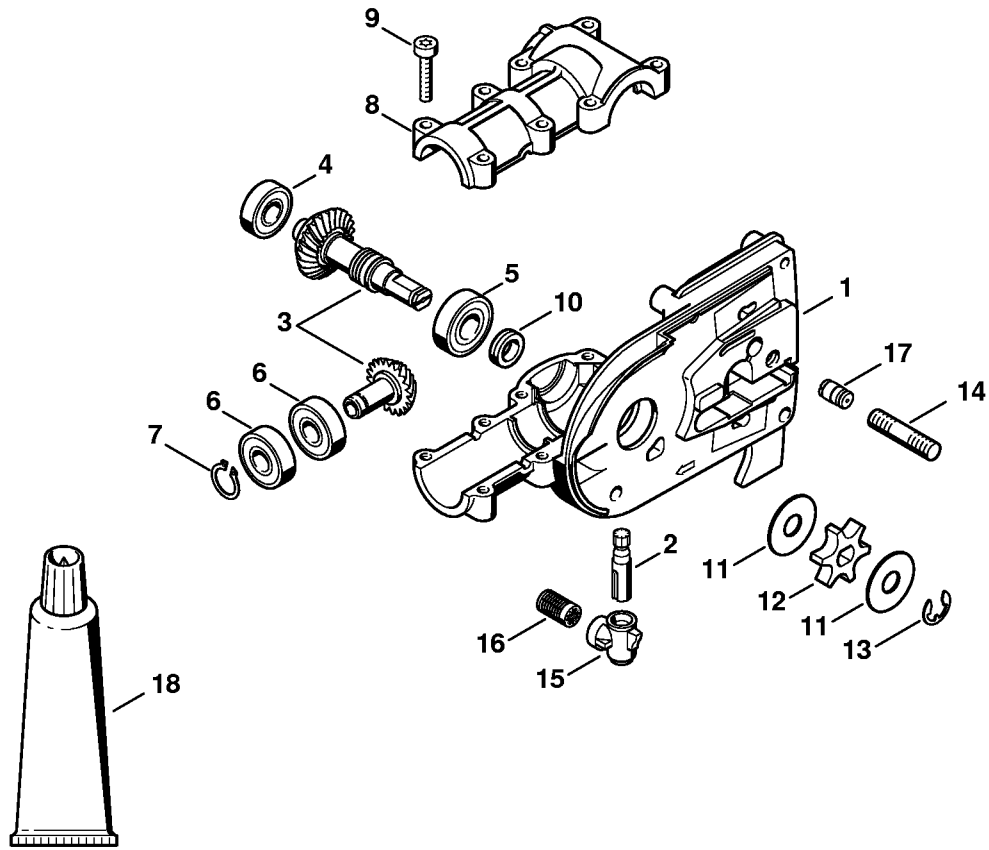

Gear (42.2005)

386ET000 SC

Gear (42.2005)

#	Delnummer	Beskrivelse	Mængde	Indeholder varer	Bemærkninger
	4182 640 0116	Gear	1	1 - 14	
1	4182 641 0300	Gearhus	1		
2	4138 640 3200	Oliepumpe	1		
3	4138 640 7303	Drevsæt 1,27	1		
4	9503 003 9860	Kugleleje 609-2RS	1		
5	9503 003 5190	Kugleleje 6001-2RS	1		
6	9503 003 5030	Kugleleje 6000-2RS	2		
7	9455 621 0850	Låsering 10x1	1		
8	4138 641 0400	Geardæksel	1		
9	9022 371 1050	Skrue IS-M5x25	8		
10	4138 642 8200	Ring	1		
11	0000 958 0506	Skive	2		
12	4138 642 1201	Kædedrev 3/8" Picco 6T	1		
13	9460 624 0801	Låseskive -8x1,3	1		
14	0000 953 1402	Tapskrue M8	1		
15	4138 353 2700	Forbindelsesstykke	1		
16	1117 647 6801	Si	1		
17	1128 640 9100	Ventil	1		
18	0783 830 2000	Tætningsmasse HT rød	1		
	0781 120 1118	Gearfedt 225 g	1