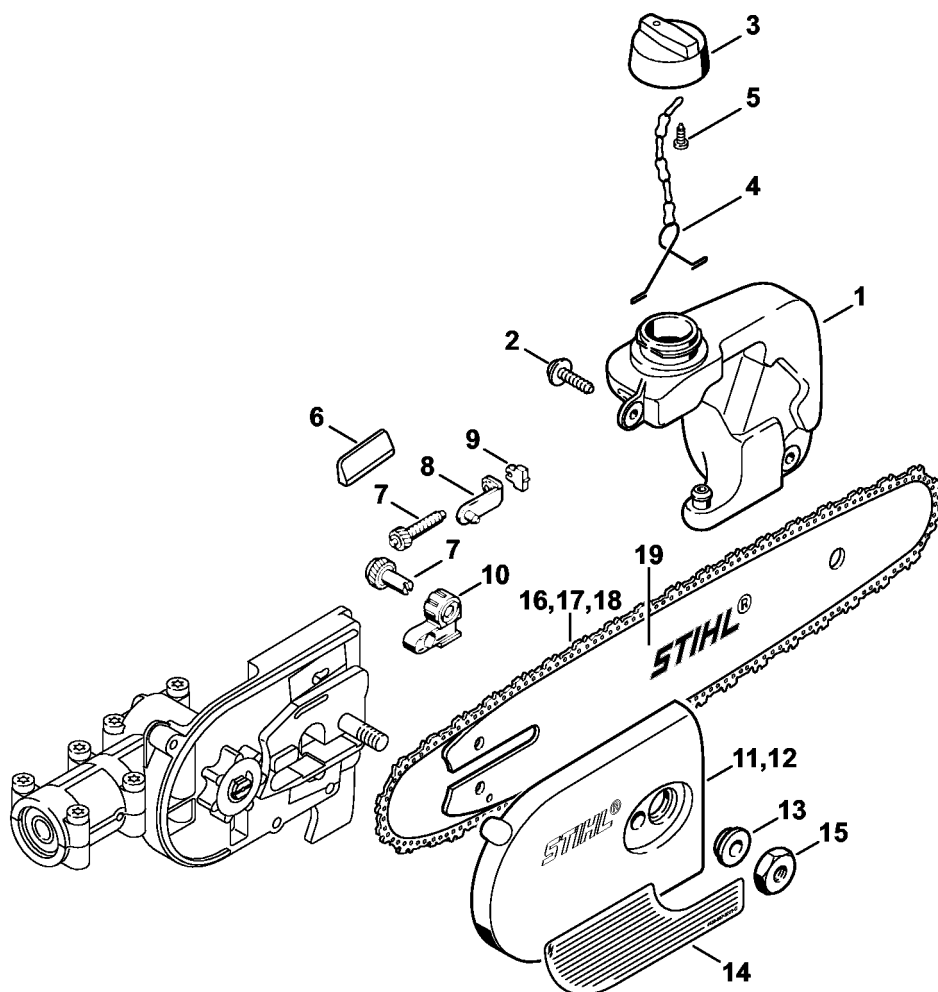

Olietank, Kædedrevsdæksel (38.2002)

402ET014 SC

Olietank, Kædedrevsdæksel (38.2002)

#	Delnummer	Beskrivelse	Mængde	Indeholder varer	Bemærkninger
1	4138 350 4400	Olietank	1		
2	0000 951 1100	Skrue IS-D5x20	2		
3	1206 640 3600	Olietanklåg	1	4, 5	
4	1117 350 0905	Sikring mod tab	1		
5	9099 021 2360	Skrue 3,5x9,5	1		
6	1123 648 6600	Glideliste	2		
7	1129 007 1000	Sæt tandhjul/spændeskruer	1		
8	1123 640 1900	Spændeskyder	1		
9	1123 664 1400	Trykstykke	1		
10	1123 664 2200	Afskærmning	1		
11	4138 640 1702	Kædedrevsdæksel	1	13	
12	4138 640 1700	Kædedrevsdæksel	1	13, 14	USA
13	0000 961 1409	Ring	1		
14	0000 967 7507	Advarselshenvisning	1		USA
15	0000 955 0801	Sekskantmøtrik M8	1		
16	3610 000 0044	61PMM3 kæde Picco Micro Mini 3	1		
17	3610 005 0044	61PMM3 kæde Picco Micro Mini 3	1		USA
18	3610 002 0044	61PMM3 kæde Picco Micro Mini 3	1		CDN
19	3005 000 3905	Sværd 30cm/12" 1,1mm/0.043" 3/8"P	1