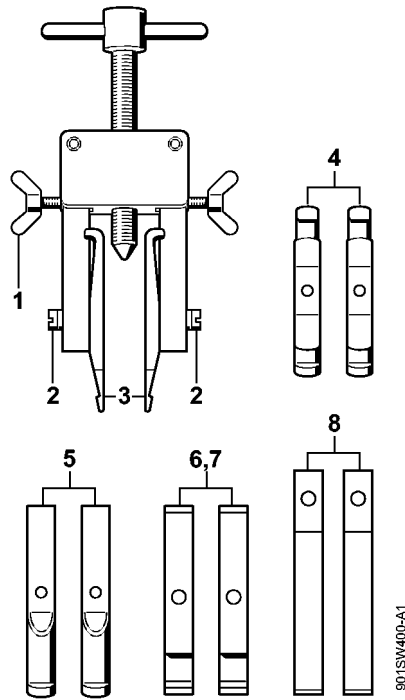

Aftræksanordning

Aftræksanordning

#	Delnummer	Beskrivelse	Mængde	Indeholder varer	Bemærkninger
	5910 890 4400	Aftræksanordning	1	1 - 8	
1	9157 691 0980	Skrue M5x16	2		
2	9044 319 0980	Skrue M5x16	2		
3	0000 893 3700	Kløer (med profil nr. 1 + 2)	2		
4	0000 893 3706	Kløer (med profil nr. 3.1 + 4)	2		
5	0000 893 3711	Kløer (med profil nr. 6)	2		
6	0000 893 3703	Kløer (med profil nr. 7)	2		
7	0000 893 3704	Kløer (med profil nr. 8)	2		
8	0000 893 3707	Kløer (med profil nr. 9)	2