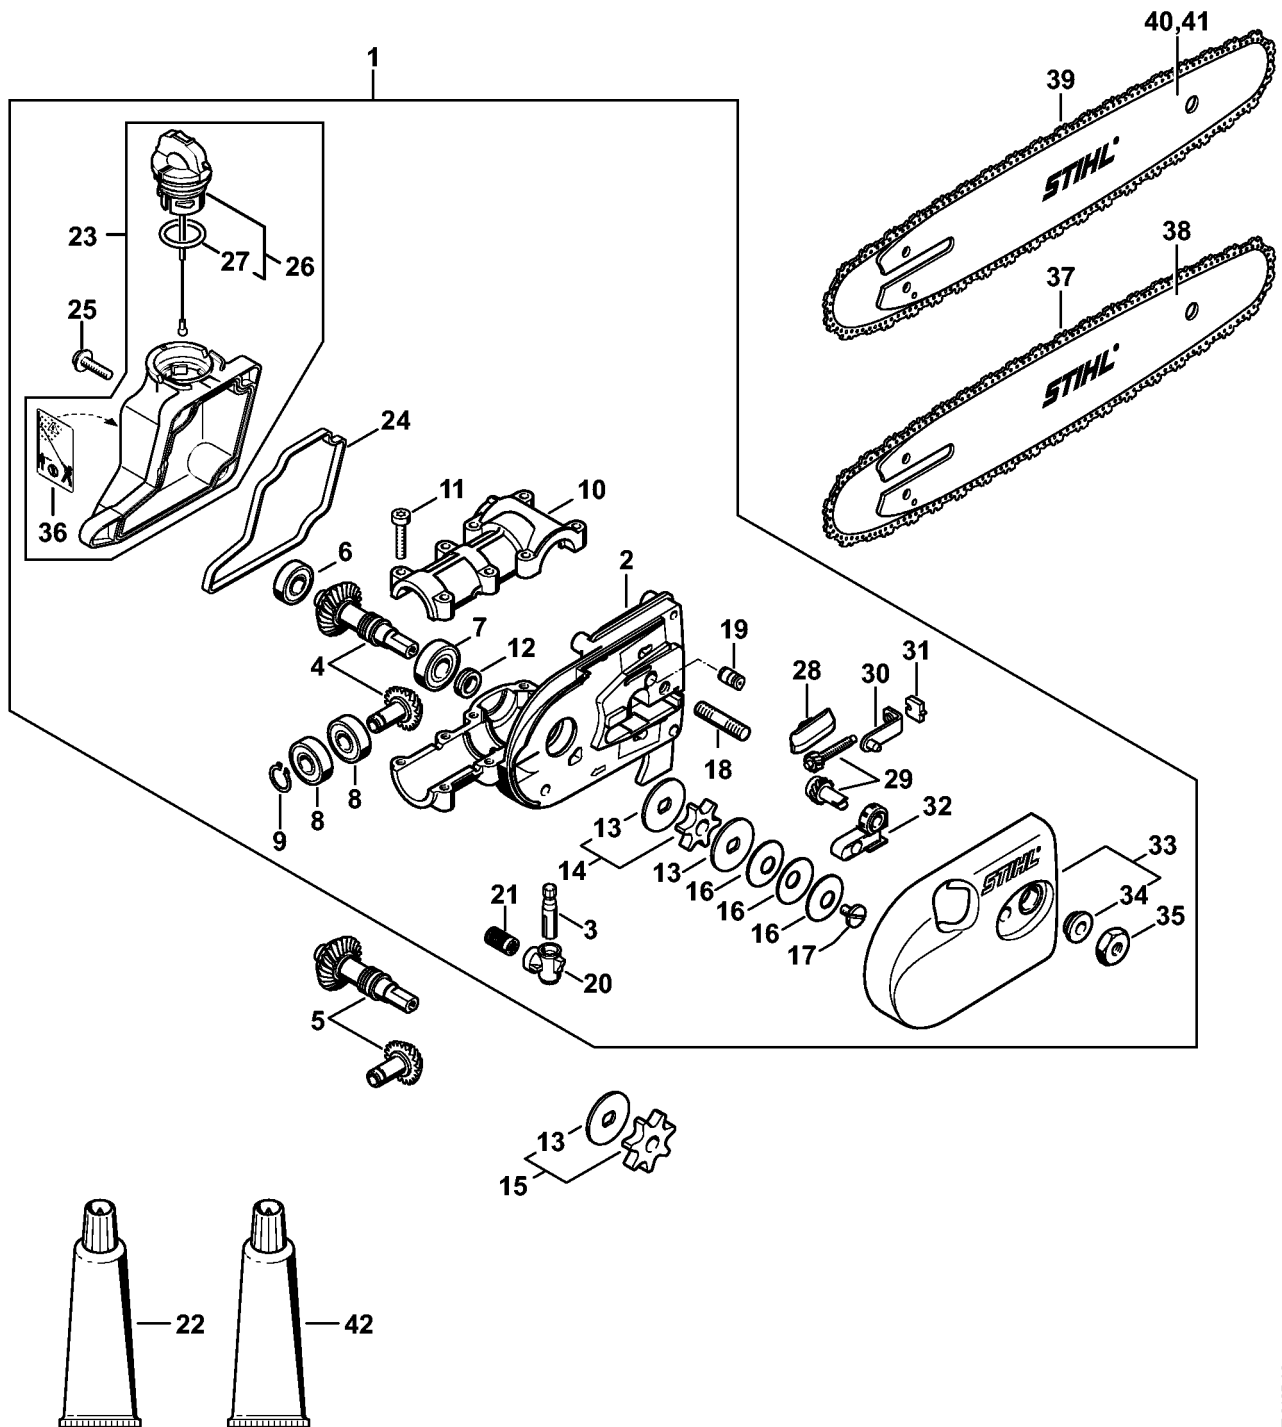

4182-GET-0010-A0

#	Delnummer	Beskrivelse	Mængde	Indeholder varer	Bemærkninger
1	4182 710 7114	Rigrør komplet ø 25,4 mm	1	3 - 9	
2	4182 710 7115	Rigrør	1	3 - 8, 10	USA
3	4230 791 2001	Gribestykke 270 mm	1		
4	4140 710 3225	Drivaksel	1	5	
5	4140 711 2500	Hylse	1		
6	4140 791 7207	Hylse	1		
7	4137 711 2101	Prop	1		
8	4133 717 2000	Kappe	2		
9	0000 967 7319	Advarselskilt ht	1		
10	0000 967 7347	Advarsel piktogram HT	1		USA
11	0781 120 1110	Universalfedt 225 g	1		

# Gear

4182-GET-0127-40

#	Delnummer	Beskrivelse	Mængde	Indeholder varer	Bemærkninger
1	4182 640 0138	Gear	1	2 - 4, 6 - 14, 16 - 36	
2	4182 641 0300	Gearhus	1		
3	4138 640 3200	Oliepumpe	1		
4	4138 640 7302	Drevsæt 1,27	1		
5	4182 640 7300	Drevsæt 1:1	1		
6	9503 003 9860	Kugleleje 609-2RS	1		
7	9503 003 5190	Kugleleje 6001-2RS	1		
8	9503 003 5030	Kugleleje 6000-2RS	1		
9	9455 621 0850	Låsering 10x1	1		
10	4138 641 0400	Geardæksel	1		
11	9022 371 1050	Skrue IS-M5x25	1		
12	4138 642 8201	Ring	1		
13	4182 162 8900	Skive	2		
14	0000 640 2003	Kædedrev 3/8" Picco 7T	1	13	
15	0000 640 2002	Kædedrev 3/8" Picco 6T	1	13	
16	9485 648 1694	Tallerkenfjeder 28x10,2x1,25	2		
17	1208 162 4200	Kraveskrue	1		
18	0000 953 1402	Tapskrue M8	1		
19	1128 640 9100	Ventil	3		
20	4138 353 2700	Forbindelsesstykke	1		
21	1117 647 6801	Si	1		
22	0783 830 2000	Tætningsmasse HT rød	1		
23	4182 350 0304	Olietank	1	26, 27, 36	
24	4138 351 1000	Pakning	1		
25	0000 951 1100	Skrue IS-D5x20	1		
26	0000 350 0537	Tanklåg, olie	1	27	