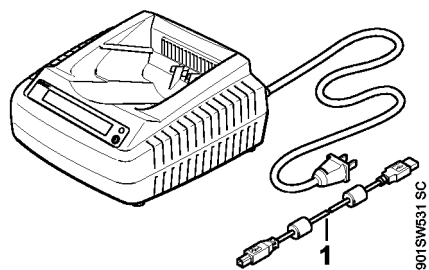

Diagnoseenhed batteri ADG 1CDN