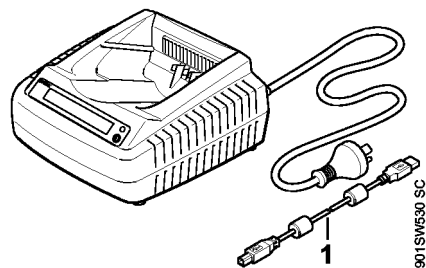

Diagnoseenhed batteri ADG 1 AR