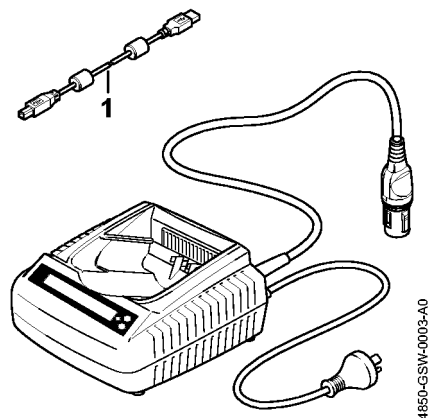

Diagnoseenhet ADG 2 AUS, NZ