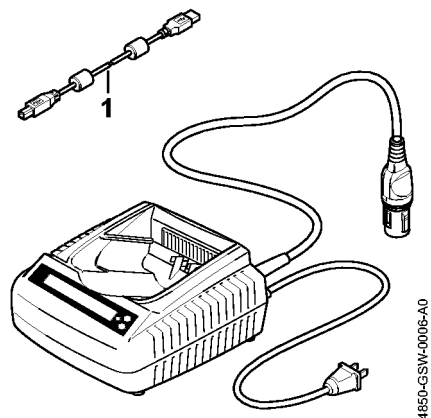

Diagnoseenhed ADG 2 J