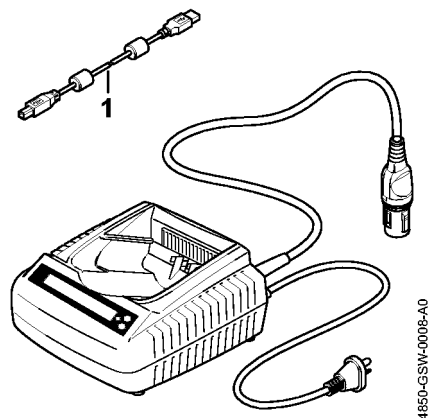

Diagnoseenhed ADG 2 AR