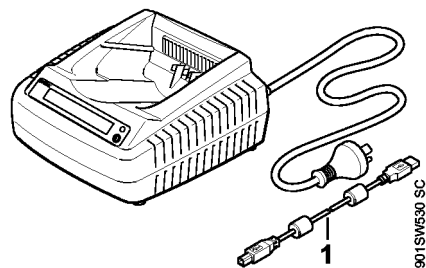

Diagnoseenhed batteri ADG 1 AUS, NZ