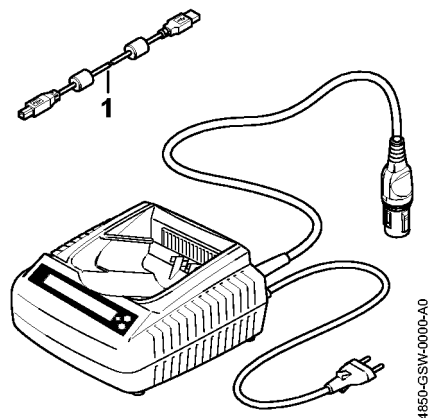

Diagnoseenhed ADG 2 Europa