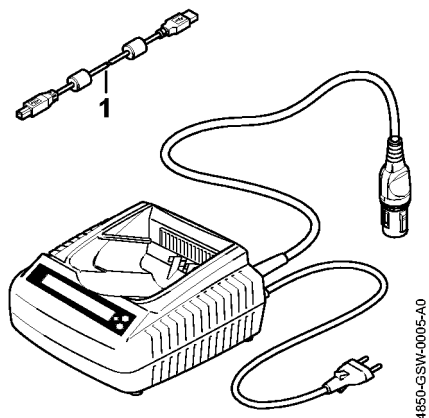

Diagnoseenhed ADG 2 Østeuropa