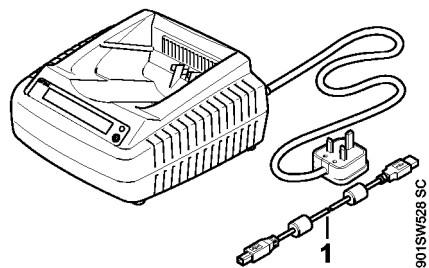

Diagnoseenhed batteri ADG 1 GB