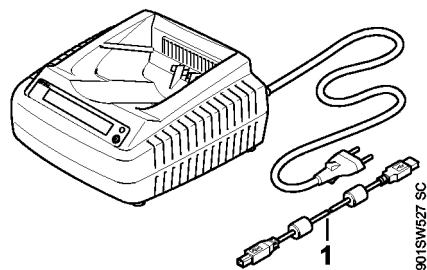

Diagnoseenhed batteri ADG 1 Europa

Diagnoseenhed batteri ADG 1 Europa

#	Delnummer	Beskrivelse	Mængde	Indeholder varer	Bemærkninger
	4850 840 0100	Diagnoseenhed batteri ADG 1 Europa	1	1	
1	5910 840 0501	USB 2.0 - forbindelseskabel 1,8 m	1		