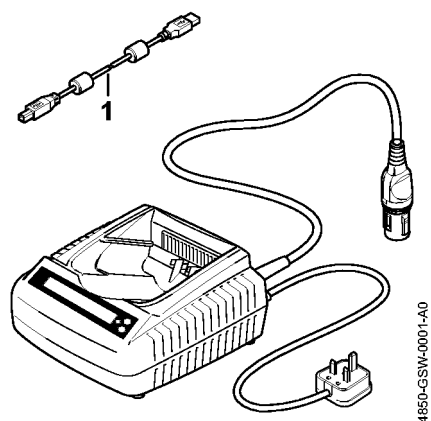

Diagnoseenhed ADG 2 GB