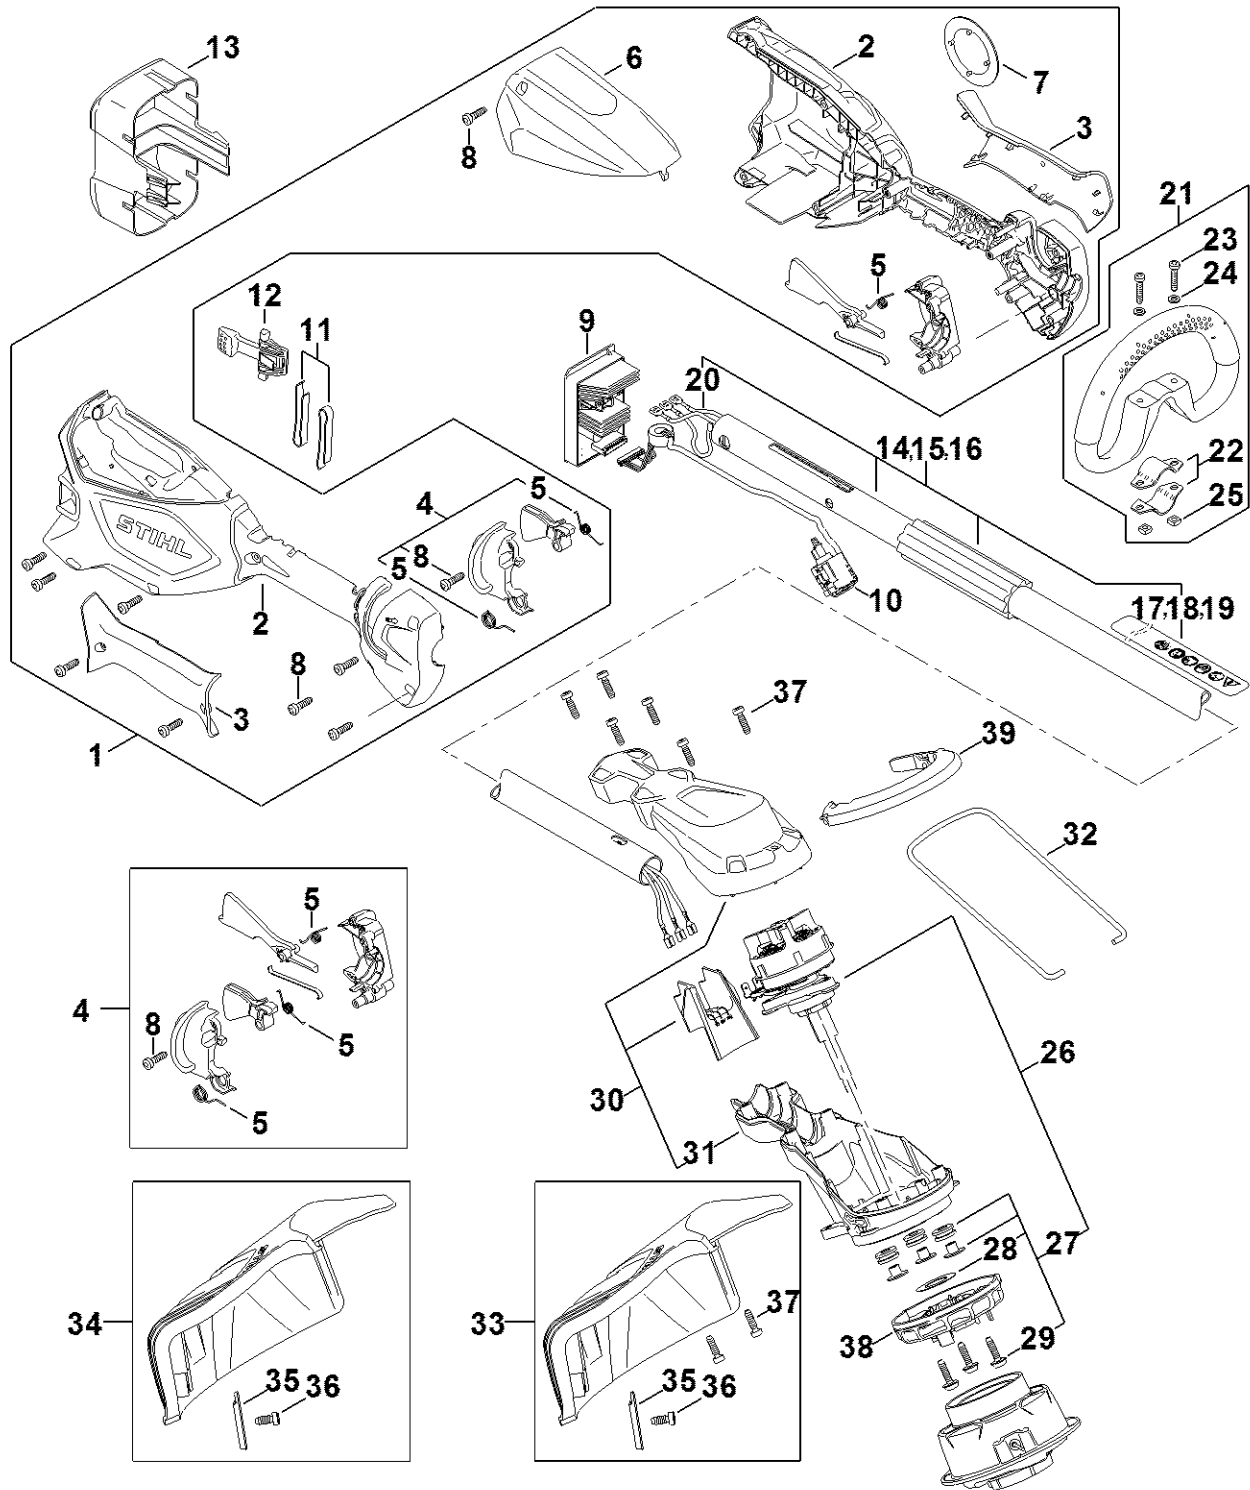

FSA 60 R

Reservedelsliste

19.01.2022

Denmark, dansk

Specialhåndgreb

Indholdsfortegnelse

Reservedele	2
Maskinnummer	5
Pleje produkter	7
Pleje produkter	9
Pleje produkter	11
Indsats T20x125	13
Indsats T27x125	15
Momentnøgle	17
Momentnøgle	19
Diagnoseenhed batteri ADG 1 Europa	21
Diagnoseenhed batteri ADG 1 GB	23
Diagnoseenhed batteri ADG 1 AR	25
Diagnoseenhed batteri ADG 1 AUS, NZ	27
Diagnoseenhed batteri ADG 1 CDN	29
Diagnoseenhed batteri ADG 1 J	31
Diagnoseenhed ADG 2 Europa	33
Diagnoseenhed ADG 2 GB	35
Diagnoseenhed ADG 2 USA	37
Diagnoseenhed ADG 2 AR	39
Diagnoseenhed ADG 2 AUS, NZ	41
Diagnoseenhed ADG 2 CDN	43
Diagnoseenhed ADG 2 Østeuropa	45
Diagnoseenhed ADG 2 J	47
Diagnoseenhed ADG 2 RUS	49

Reservele

FA04-GET-000C-A1

Reserve dele

#	Delnummer	Beskrivelse	Mængde	Indeholder varer	Bemærkninger
1	FA04 790 1002	Håndtagshus	1	2 - 8	
2	FA04 790 1001	Håndtagshus	1		
3	FA04 790 0600	Håndtagsdel	1		
4	4859 007 3800	Sæt med betjeningslementer	1	5, 8	
5	LA03 007 1300	Sæt monteringsdele	1		
6	FA04 791 7500	Afskærmning	1		
7	FA04 967 1501	Typeskilt	1		
8	9074 478 3025	Skrue IS-P4x16	10		
9	FA04 430 1400	Elektronikmodul	1		
10	FA04 430 0502	Afbryder	1		
11	4522 791 3100	Fjeder	2		
12	FA04 430 9800	Låsegreb	2		
13	4850 602 0900	Dæksel	1		
14	FA04 710 7102	Rigrør 25,4 mm x 1349 mm	1	17, 20	
17	0000 967 7341	Advarselskilt fsa	1		
20	FA04 440 3000	Kabelbundet	1		
21	4180 790 3406	Specialhåndgreb	1	22 - 25	
22	4123 791 7400	Lask	2		
23	9022 341 1370	Skrue IS-M6x30	2		
24	9291 021 0140	Skive A6,4	2		
25	9222 068 0900	Møtrik M6-5	2		
26	FA05 600 0201	Elmotor	1	27 - 29	
27	FA05 007 1301	Sæt monteringsdele	1	28, 29	
28	FA05 602 9300	Skive	1		
29	0000 951 1100	Skrue IS-D5x20	3		
30	FA05 600 0801	Motorhus	1	31	
31	FA05 602 1200	Notorhus	1		