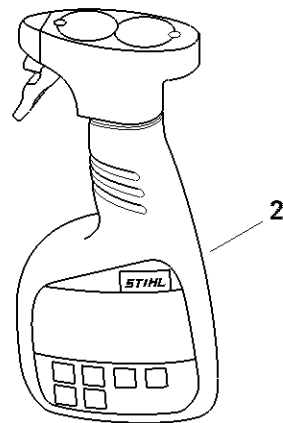

0000-GET-0172-A0

Pleje produkter

#	Delnummer	Beskrivelse	Mængde	Indeholder varer	Bemærkninger
1	0730 411 7002	Multispray 50 ml	1		
1	0730 411 7000	Multispray	1		
2	0000 881 9400	Varioclean 500 ml	1		
2	0000 881 9409	Special rengøring 5 l	1		
3	0782 516 8500	Multiolie bio 50ml	1