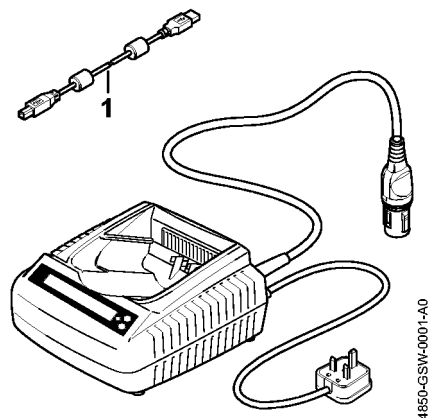

Diagnoseenhed ADG 2 USA