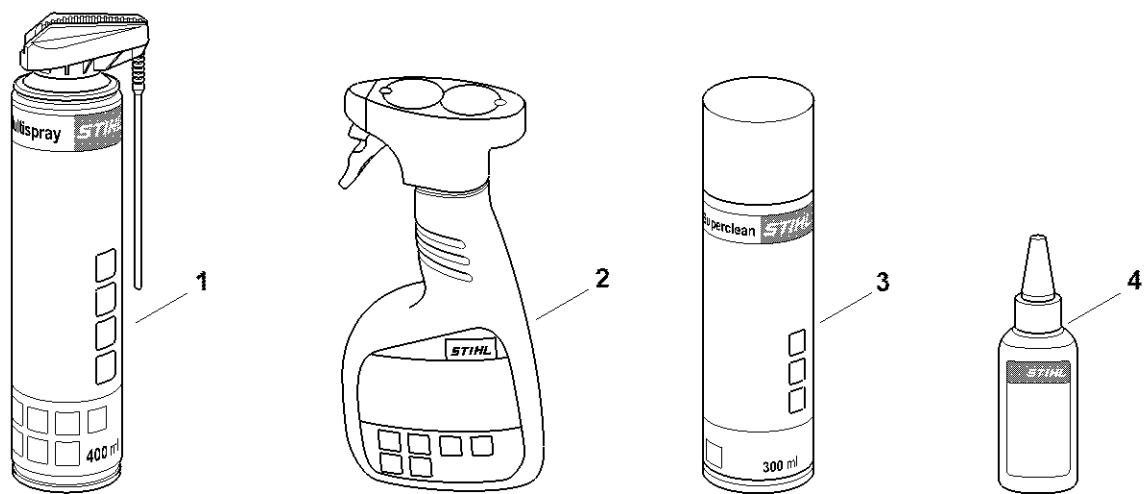

Pleje produkter

0000-GET-0171-A0

Pleje produkter

#	Delnummer	Beskrivelse	Mængde	Indeholder varer	Bemærkninger
1	0730 411 7002	Multispray 50 ml	1		
1	0730 411 7000	Multispray	1		
2	0000 881 9400	Varioclean 500 ml	1		
2	0000 881 9409	Special rengøring 5 l	1		
3	0782 420 1001	Resin solvent 50 ml	1		
3	0782 420 1002	Superclean 300 ml	1		
4	0782 516 8500	Multiolie bio 50ml	1