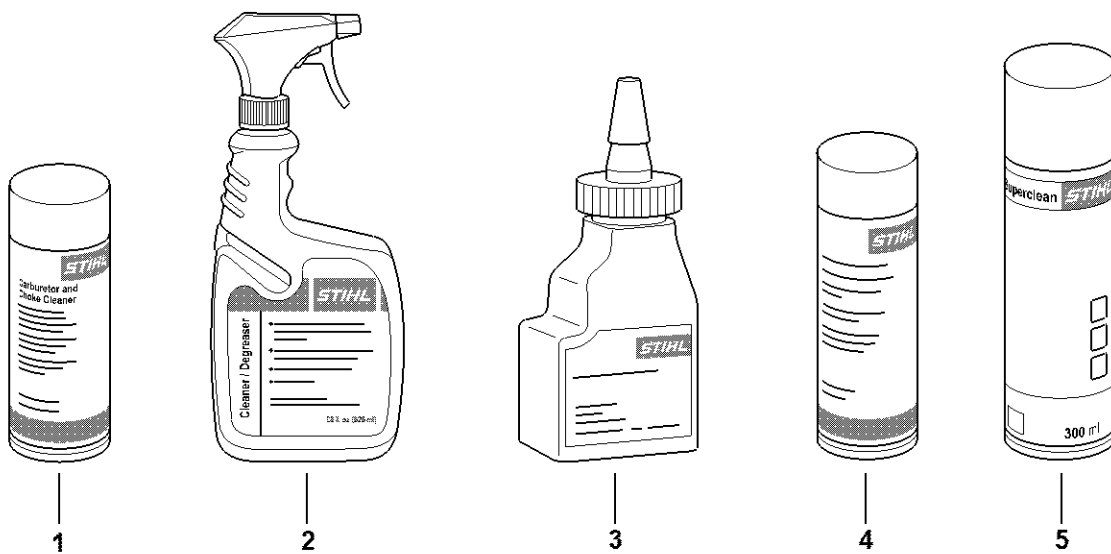

Pleje produkter

0000-GET-0171-A0

Pleje produkter

#	Delnummer	Beskrivelse	Mængde	Indeholder varer	Bemærkninger
1	0730 411 7002	Multispray 50 ml	1		
1	0730 411 7000	Multispray	1		
2	0000 881 9400	Varioclean 500 ml	1		
2	0000 881 9409	Special rengøring 5 l	1		
3	0782 420 1001	Resin solvent 50 ml	1		
3	0782 420 1002	Superclean 300 ml	1		
4	0782 516 8500	Multiolie bio 50ml	1		

Pleje produkter

0000-GET-0173-A0

Pleje produkter

#	Delnummer	Beskrivelse	Mængde	Indeholder varer	Bemærkninger
1	7010 881 9400	Carb & Choke Cleaner (11oz) - 6P	1		
2	7010 881 9401	Heavy Duty Degreaser (28 oz) - 6P	1		
2	7010 871 0214	Heavy Duty Degreaser - 1 gal.	1		
3	7010 871 0198	General purpose oil 4 oz.	1		
4	7010 881 9402	Multi Purpose Penetrating Oil (10oz) 6P	1		
5	0782 420 1002	Superclean 300 ml	1		
5	7010 871 0157	HEDGE TRIMMER BLADE CLEANER 6 PACK	1		