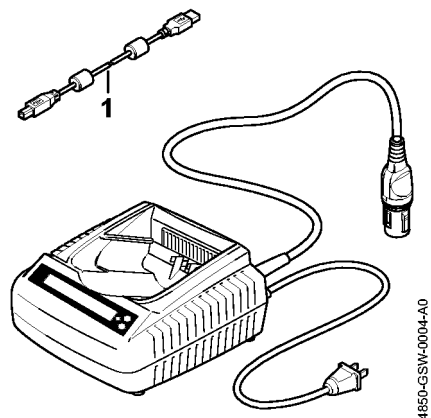

Diagnoseenhed ADG 2 CDN