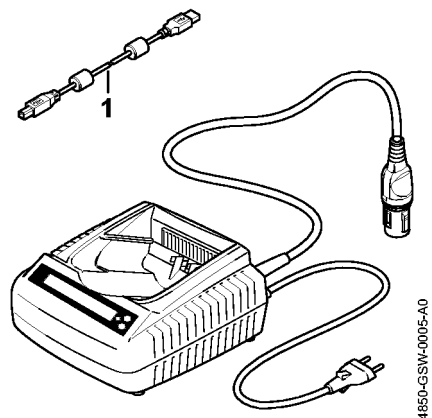

Diagnoseenhed ADG 2 RUS