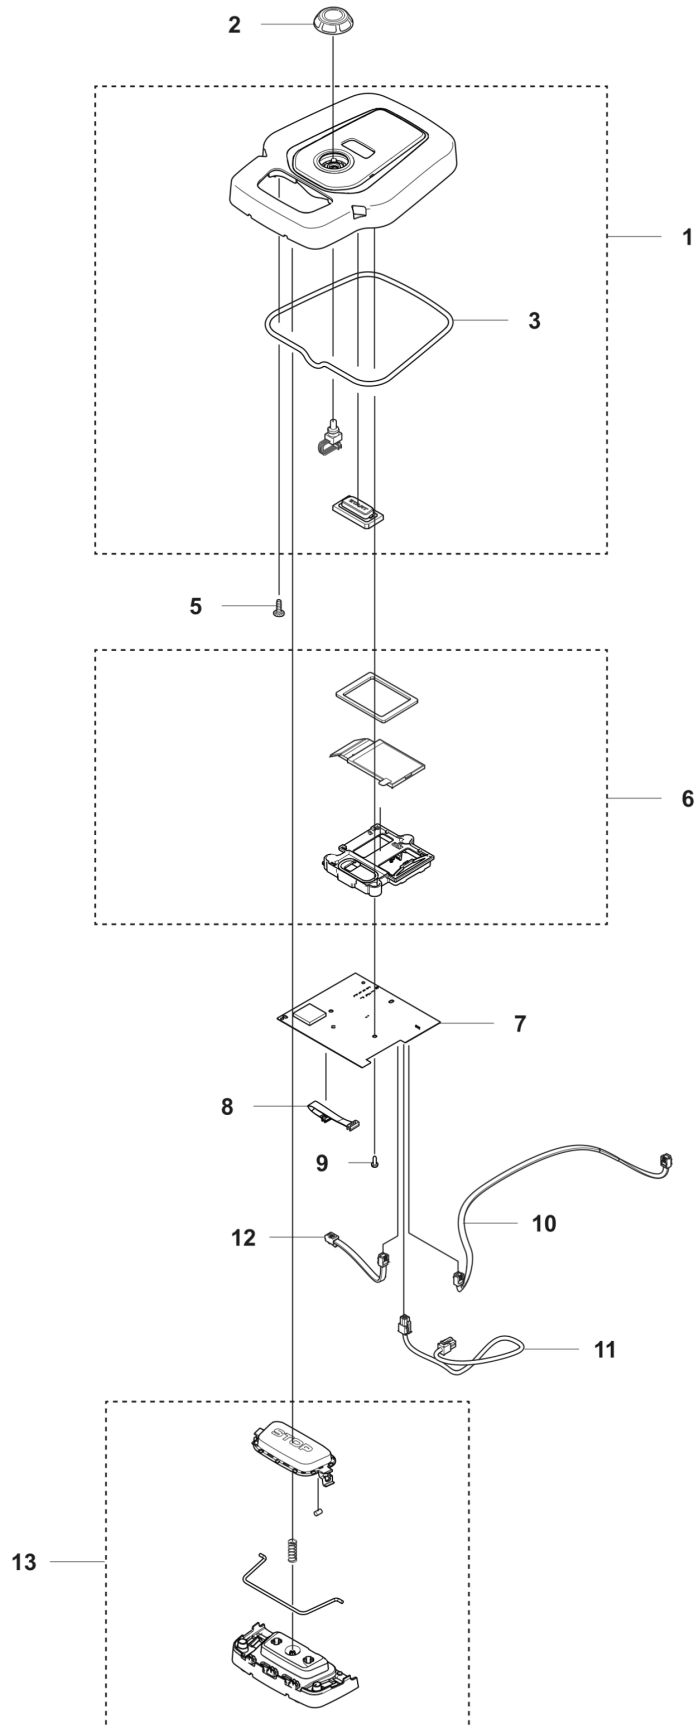

**AUTOMOWER 450X NERA
CONSOLE**

PXM_REF	PXM_PARTNO	BESKRIVELSE	PXM_REMARK		
1	538876601	DÆKSELSÆT	Cover kit	1	
2	531375901	KNOP	Jog Wheel	1	
3	599911803	TÆTNING	Sealing strip	1	
5	574450101	SKRUE ITXPANT	Screw	4	
6	538822401	DISPLAY KIT	Display	1	
7	599702701	KREDSKORT	Application circuit board	1	
8	535588201	LEDNING KPL	Wiring assy Start Button	1	
9	525887402	SCREW CITXPANT	Screw	3	
10	589350805	LEDNING KPL	Wiring Assy Magnetic sensor	1	
11	591203104	LEDNING KPL	Wiring Assy Application board	1	
12	536253901	LEDNING KPL	Wiring Assy Communication circuit board	1	
13	531376301	BUTTON ASSY	Stop Button kit	1