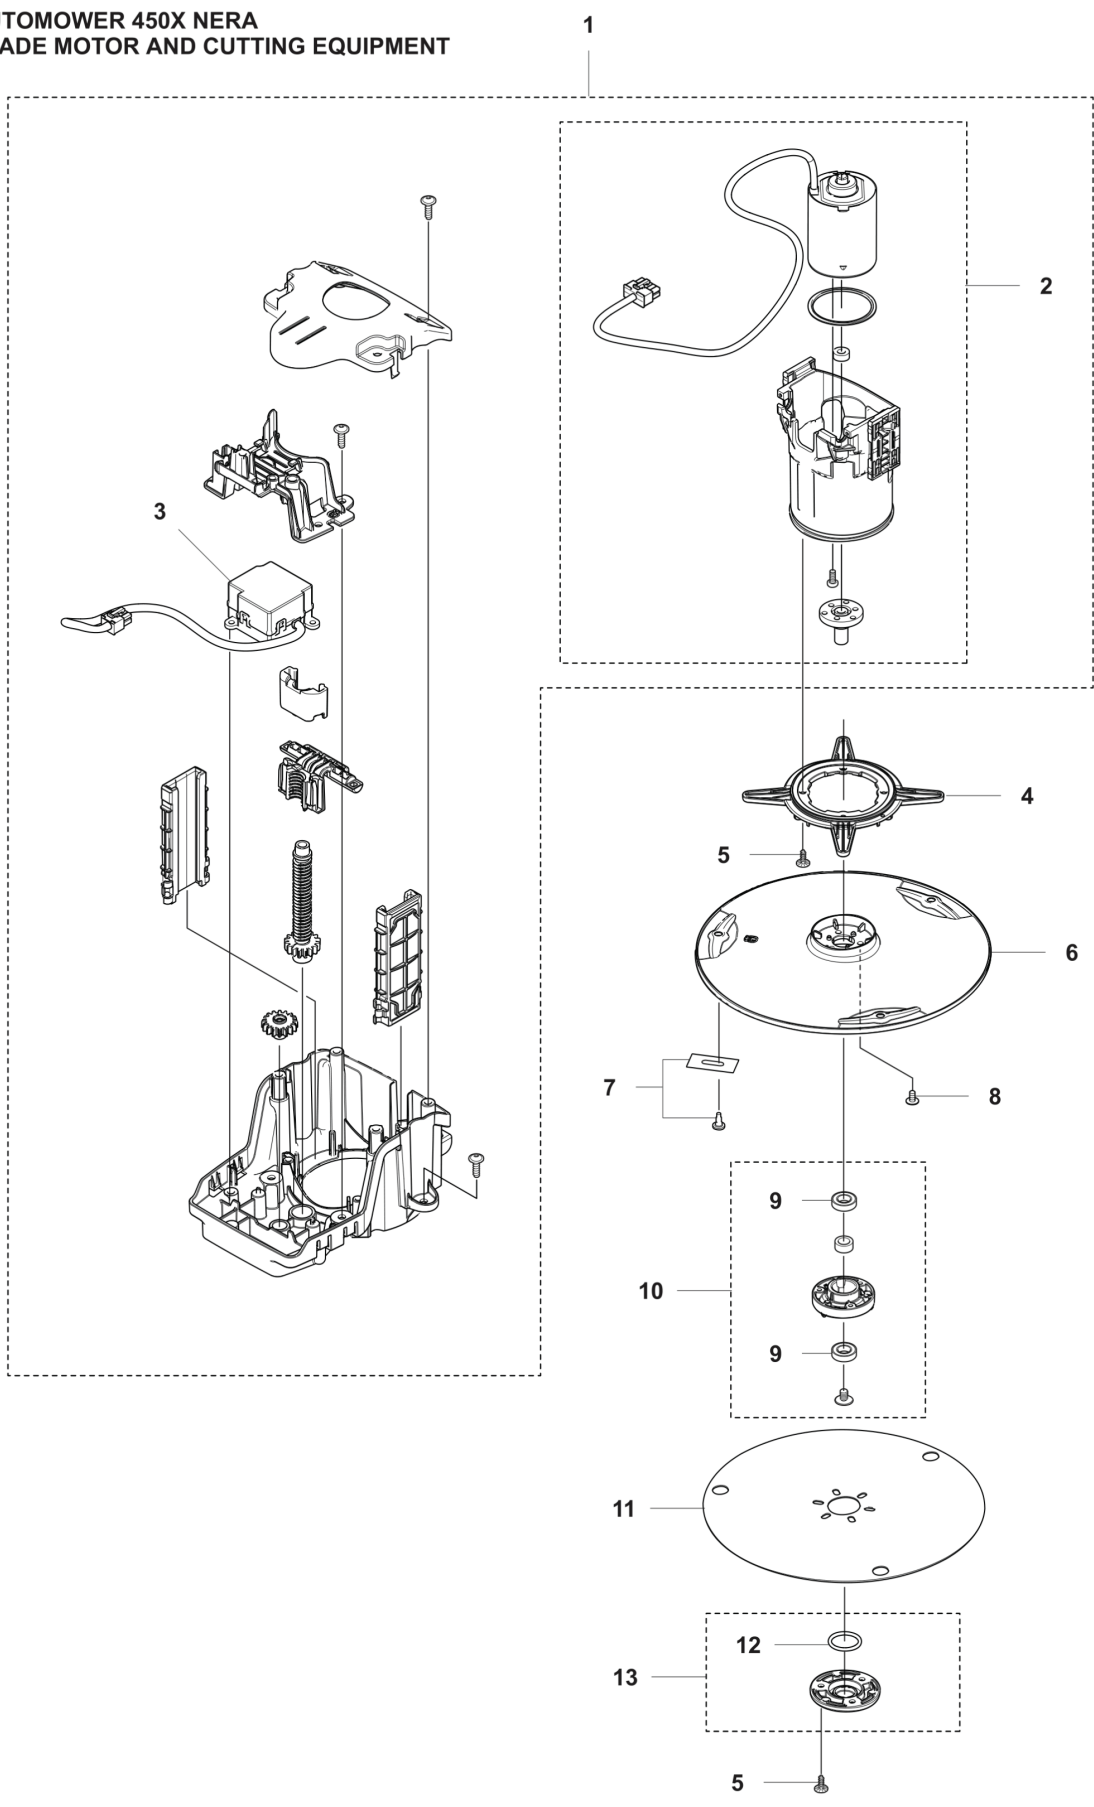

**AUTOMOWER 450X NERA
BLADE MOTOR AND CUTTING EQUIPMENT**

PXM_REF	PXM_PARTNO	BESKRIVELSE	PXM_REMARK		
1	538876701	CUTTING MODULE	Cutting module	1	
2	531260901	CUTTER MOTOR ASSY	Cutting motor	1	
3	592735802	MOTOR	Cutting height adjustment motor	1	
4	531279001	RAMME	Frame	1	
5	575543314	SCREW	Screw	7	
6	599674701	SKÆRESKIVE	Blade disc	1	
7	595084401	BLADE SET	(BLADE SET Automower® Endurance 6 pcs blister)	1	
7	595084402	BLADE SET	(BLADE SET Automower® Endurance 45 pcs)	1	
7	595084403	BLADE SET	(BLADE SET Automower® Endurance 300 pcs)	1	
7	599805302	BLADE SET	(BLADE SET Enhance HSS Blades 300 pcs)	1	
7	599805301	BLADE SET	(BLADE SET Enhance HSS Blades 45 pcs)	1	
7	599805201	BLADE SET	(BLADE SET Automower® Endurance HSS 6 pcs blister)	1	
7	599805202	BLADE SET	(BLADE SET Automower® Endurance HSS 45 pcs)	1	
7	599805203	BLADE SET	(BLADE SET Automower® Endurance HSS 300 pcs)	1	
8	590508701	SCREW	Screw	1	
9	535075703	KUGLELEJE	Ball bearing	2	
9	593080801	KUGLELEJE	Ball bearing, Tube 50pcs	1	
10	588421702	LEJEHUS KPL.	Bearing housing assy	1	
11	598794901	FRIKTIONSPLADE	Skid plate	1	
12	585297501	O-RING	O-ring	1	
13	587449601	DÆKSELSÆT	Bearing cover	1