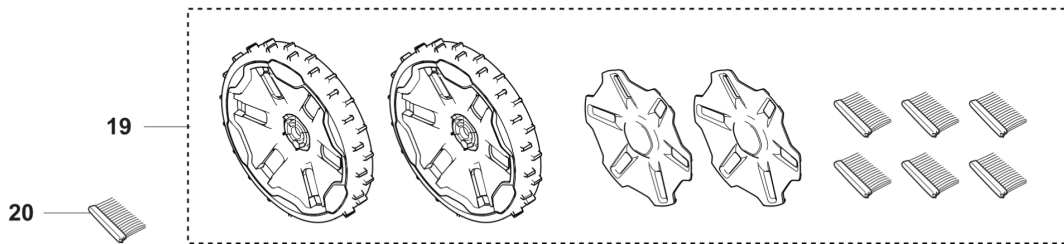

**AUTOMOWER 450X NERA
ACCESSORIES**

PXM_REF	PXM_PARTNO	BESKRIVELSE	PXM_REMARK		
2	536664101	HUS	Automower House	1	
3	577469001	MÆRKAT	Decal	1	
4	586885802	DÆKSEL	Lid	1	
5	585324002	HÅNDTAG	Handle	1	
6	585324101	LED	Rod	1	
7	580511401	FJEDER	Spring	2	
8	585341501	AXEL	Hinge pin	2	
9	585341601	BJÆLKE	Beam	1	
10	575543314	SCREW	Screw	9	
11	585324001	HÅNDTAG	Handle	1	
12	585323601	LEM	Hatch	1	
13	536797201	HUS	Cover	1	
14	597435801	SCREW	Screw	1	
15	585323802	STØTTE	Support	1	
16	503226601	MØTRIK 4-KANTET	Square nut	1	
17	585323801	STØTTE	Support	1	
18	535129303	SKRUE IHPANM	Screw	4	
19	536849201	WHEEL KIT	Terrain kit	1	
20	505132803	BØRSTESÆT	Wheel Brush refill kit	1	
21	590855101	SÆT	Maintenance and Cleaning kit	1	
22	537645401	LEDNING KPL	Service cable (USB)	1	
23	598013101	LEDNING KPL	Battery tester cable	1	
24	593967901	SPRAY	SPRAY Care and Shine Spray	1	
25	580689502	MÆRKAT	Warranty seal	1	
26	529880501	SÆT	FlexiFence	1	
27	529459701	SÆT	Automower Area Switch	1	
28	599801701	OPBEVARINGSKASSE	Connector protection box	1