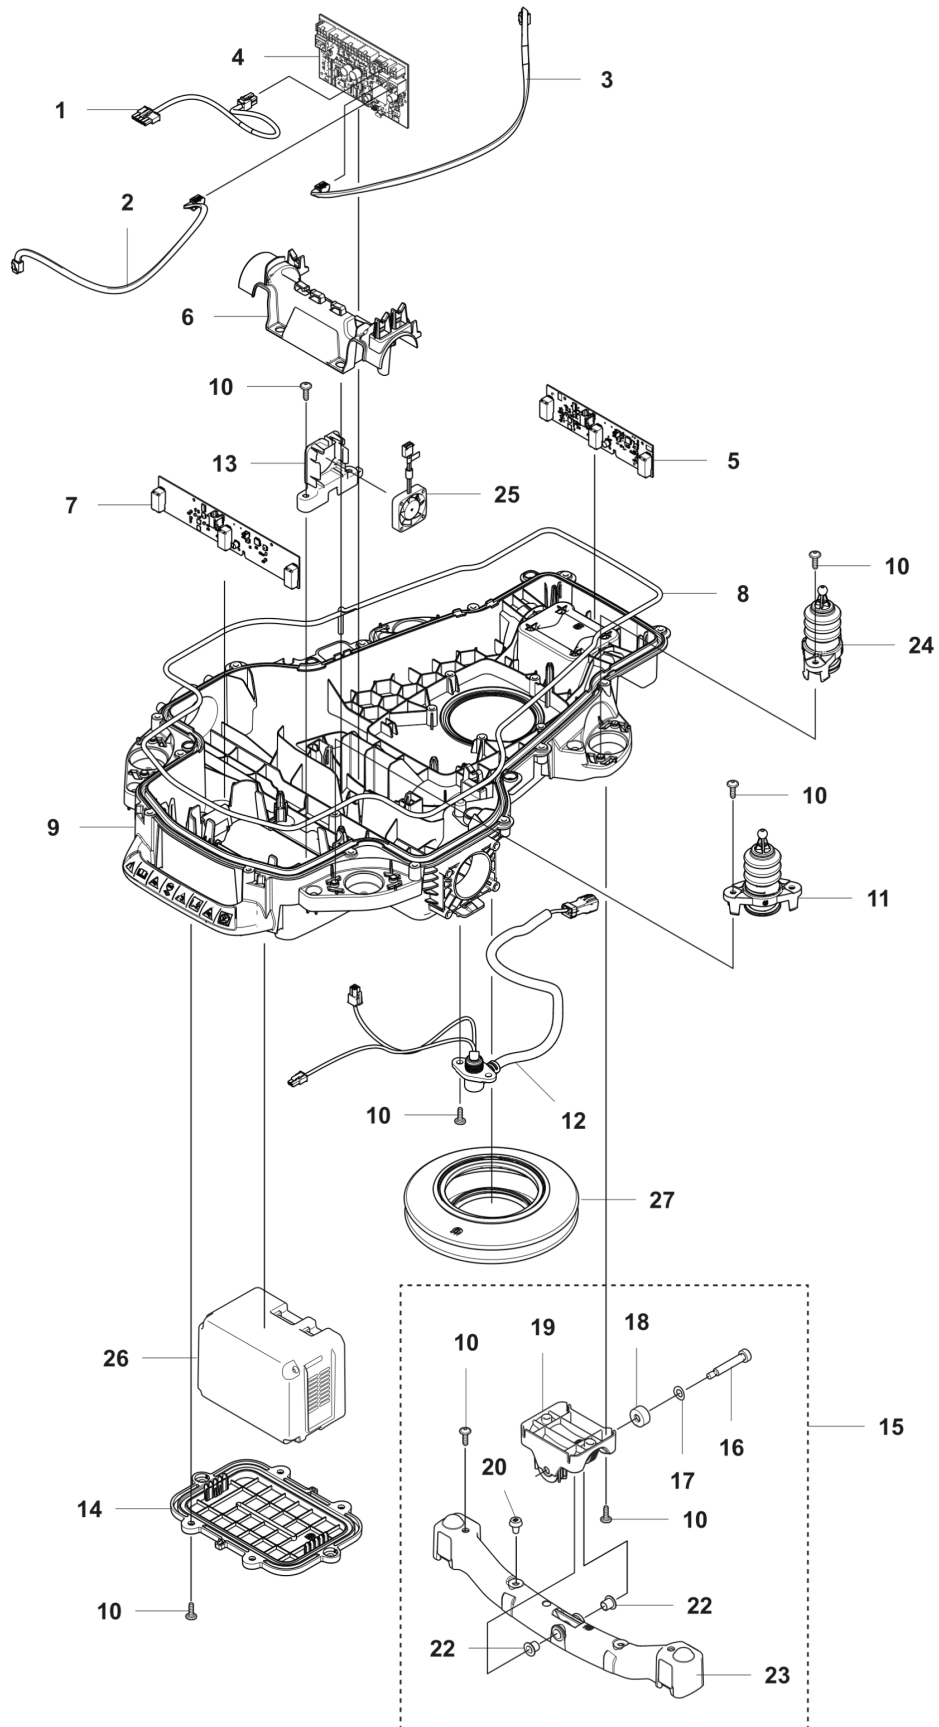

**AUTOMOWER 450X NERA
CHASSIS LOWER**

PXM_REF	PXM_PARTNO	BESKRIVELSE	PXM_REMARK	
1	535280503	LEDNING KPL	Wiring Assy Battery	1
2	536253909	LEDNING KPL	Wiring Assy Loop rear	1
3	536253904	LEDNING KPL	Wiring Assy Loop front	1
4	591125601	KREDSKORT	Motor contol circuit board	1
5	591125703	KREDSKORT	Loop sensor circuit board front	1
6	531226601	FÆSTE	Cable holder	1
7	591125704	KREDSKORT	Loop sensor circuit board rear	1
8	574874720	TÆTNINGSLISTE	Sealing Strip	1
9	599910101	CHASSIS	Chassis lower	1
10	574450101	SKRUE ITPANT	Screw	27
11	531281301	JOYSTICK ASSY	Joystick Rear Collision	2
12	531189501	LEDNING KPL	Main Cable	1
13	536651501	HOLDER	Holder Cooling Fan	1
14	599987301	DÆKSEL	Battery Cover	1
15	535279801	SHAFT SYSTEM	Shaft assy	1
16	536389301	SCREW	Screw	1
17	536260001	SKIVE	Washer	1
18	531260501	BUSHING	Bushing	1
19	599910301	FÆSTE	Bracket	1
20	535293701	BØSNING	Damper	2
22	535293801	BUSHING	Bushing	2
23	599910201	BJÆLKE	Pivoting shaft	1
24	531281201	JOYSTICK ASSY	Joystick Front Lift & Collision	1
25	536771601	VENTILATOR	Cooling fan	1
26	531293701	BATTERI	Battery	1
27	599318301	BÆLG	Bellow	1