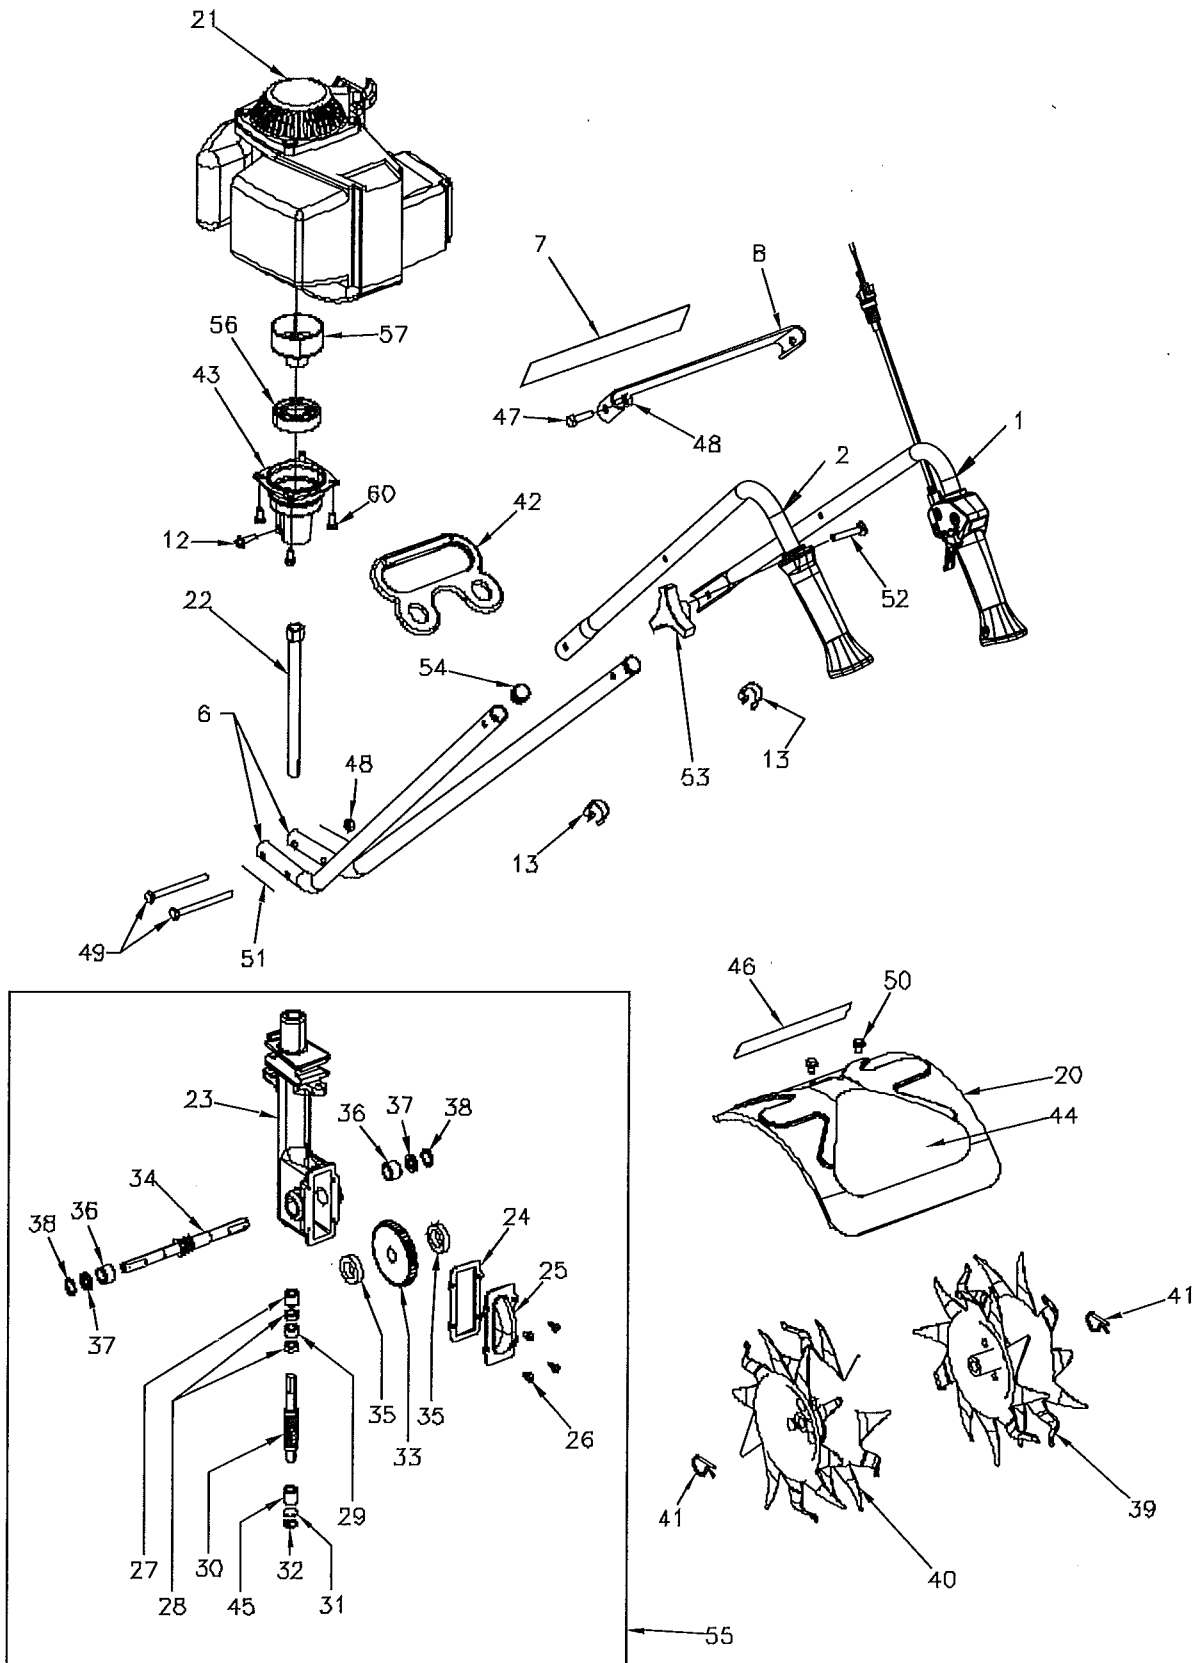

Splittegning

Partliste

POS. NR.:	ANT.:	BESTIL NUMMER:	BESKRIVELSE:
1	1	43400257	Håndtag højre øverst
2	1	43400255	Håndtag venstre øverst
6	2	43400224	Underste Håndtag
7	1	43400620	Mantis logo label
8	1	43148	Støttebeslag
12	1	43910502	Flangebolt 10-32 x 3/4"
13	2	43478	Kabelclips
20	1	43465	Knivskærm
21	1	43400911	Motor
22	1	43468	Drivaksel
23	1	43466	Gearkasse
24	1	43436	Pakning
25	1	43437A	Dæksel
26	4	43651	Skrue for dæksel
27	1	43423	Rulleleje
28	2	43425	Lejering
29	1	43424	Bøsning
30	1	43422	Snekkeaksel
31	1	43426	Skive
32	1	43428	Låsering
33	1	43429	Snekkehjul
34	1	43431	Knivaksel
35	2	43430	Skive
36	2	43432	Ruleleje
37	2	43434	Pakdåse
38	2	43435	Ring for pakdåse
39	1	43438RA	Fræserknivsæt højre
40	1	43438LA	Fræserknivsæt venstre
41	2	43418-1	Hårnålesplit
42	1	43400315	Bærehåndtag
43	1	43400130	Motorflange
44	1	43400609	Sikkerhedslabel
45	1	43458	Rulleleje
46	1	434058	Mantis logo label
47	2	43410	Bolt 1/4"-20 x 1"
48	4	43972	Låsemøtrik
49	2	43470	Bolt 1/4"-20 x 3.25"
50	2	43140	Bolt 1/4"-20 x 3/8"
51	2	43377	Beslag for håndtag
52	2	43400509	Bolt for fingermøtrik
53	2	43400523	Fingermøtrik
54	2	43400230	Plastprop
55	1	43400010	Gearkasse komplet
56	1	43400132	Kugleleje
57	1	43400131	Koblingskål
60	4	43400511	Bolt M6 X 12