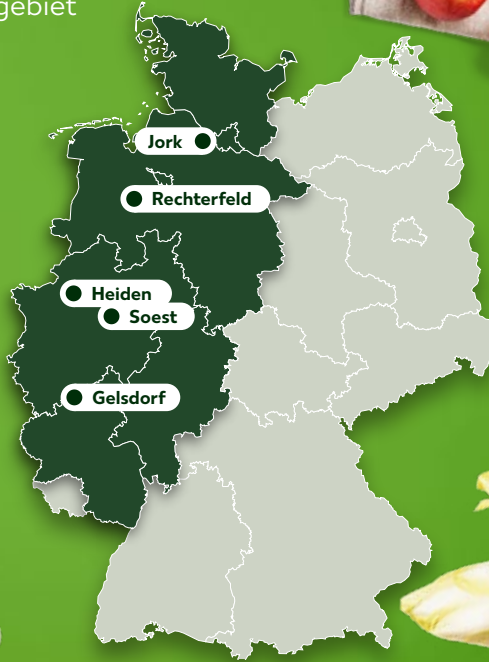

„Unser Chicorée wird ganzjährig angebaut und über Kaufland in der Region verkauft. So ist er immer topfrisch und knackig.“

Joseph Münch aus Grafschaft-Gelsdorf in Rheinland-Pfalz