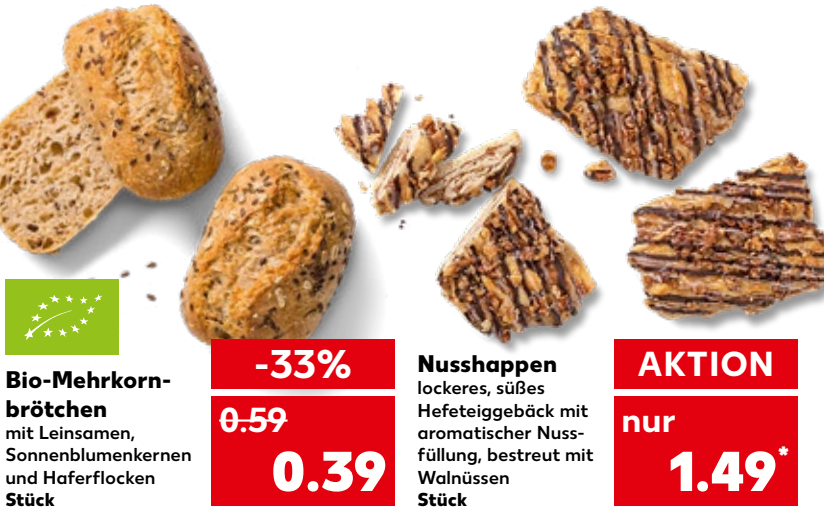

FRISCHE BACKWAREN

Nuss-Nougat-Buttercroissant
mit feiner Nuss-Nougatcreme
Stück

KNÜLLER
nur **0.49**

Bio-Mehrkornbrötchen
mit Leinsamen, Sonnenblumenkernen und Haferflocken
Stück

-33%
0.59
0.39

Nussshappen
lockeres, süßes Hefeteiggebäck mit aromatischer Nussfüllung, bestreut mit Walnüssen
Stück

AKTION
nur **1.49***