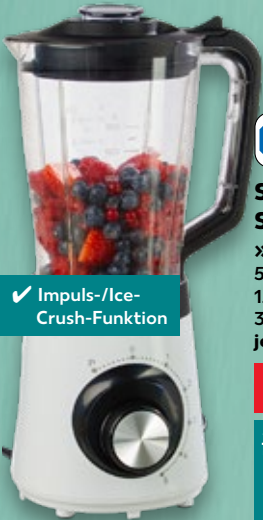

**-23%**  
**12.99**  
**9.99\***

- ✓ Schnittbreite 0 - 15 mm
- ✓ Abnehmbarer Resthalter mit Fingerschutz

**-56%**

**UVP 79.99**

**34.99\***

**PRINCESS  
Alleschneider »492989«**  
Metallgehäuse, Edelstahlmesser ca. Ø 17 cm, herausnehmbarer Schlitten, Anti-Rutsch-Füße, 150 W je