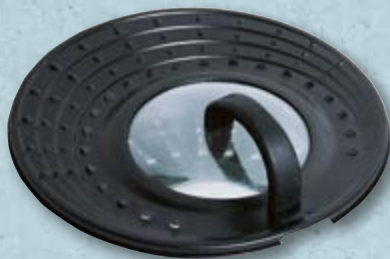

HOME CREATION Pizzabesteck

Set, bestehend aus 2 Pizzamessern und 2 Gabeln; spülmaschinengeeignet

Set

12.99*

Passt perfekt zusammen