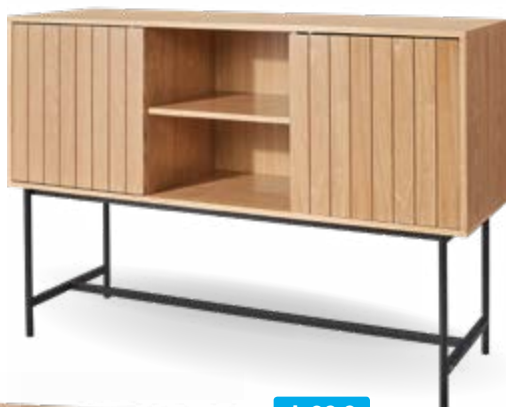

ab 29.9.

Highboard Retro

Entnehmbare Regalböden,
Maße (B x H x T)
ca.: 75 x 120 x 40 cm

249.^{1,2}

ab 29.9.

Lowboard Retro

Entnehmbarer
Regalboden,
Maße (B x H x T)
ca.: 127 x 90 x 40 cm

249.^{1,2}