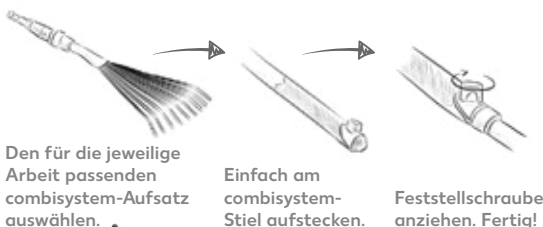

DIESE WOCHE NEU
AB DONNERSTAG, 22.09.

2 IN 1

Sauger & Bläser

INTEGRIERTER HÄCKSLER 16:1

Gartensauger/-bläser

»ErgoJet 3000«
einfaches Umstellen von Saugen zu Blasen, Blaugeschwindigkeit bis 310 km/h (einstellbar), Saugkapazität 170 l/s, Kratzkante am Rohr für nasses Laub, Motorleistung 3.000 W je

CLICKFIT WERKZEUGLOSER WECHSEL ZWISCHEN SAUG- UND BLAS-FUNKTION

-30%

UVP 129.99

89.99*

DAS PARADIES FÜR GARTENFREUNDE

Ob für Garten, Terrasse oder Balkon: Eine paradisiach große Auswahl an Garten-Artikeln und Zubehör gibt es auf unserem **Online-Marktplatz** unter **kaufland.de/draussen**

FORMSTARK IDEAL ZUR PFLEGE KLEINER BIS MITTEL-GROSSER HECKEN

Akku-Heckenschere

»EasyCut Li«
Messerabstand ca. 16 mm, integrierter Li-Ion-Akku 14,4 V/2 Ah je

-20%

UVP 124.99

99.99*

GARDENA®- combisystem

EINES FÜR ALLES

Kombinieren Sie diese GARDENA® Gartengeräte und Handwerkzeuge mit nur einem Stiel – für wackel-freies und komfortables Arbeiten.

Noch mehr sparen mit der

GARDENA® Fugenkratzer
beidseitig geschliffene Edelstahl-Messer, Kunststoff-Griff je

-35%

UVP 15.49

9.99*

Card -48%
7.99

Verstellbesen

Arbeitsbreite verstellbar von 35 bis 52 cm
-37% UVP 23.99
je **14.99***

Gartensäge

Sägeblatt ca. 32,5 cm
-37% UVP 31.99
je **19.99***

Obstpflücker
robuster Netz-Fangbeutel
-31% UVP 21.99
je **14.99***

Systemaufsätze
kombinierbar mit allen GARDENA®- combisystem-Stielen

ab 14.99*

Länge ca. 180 cm

Holzstiel
Universal-Stiel für alle combisystem-Geräte, aus Eschenholz, Alu-Rohr-Aufnahme mit Feststellschraube je

-26%

UVP 20.49

14.99*