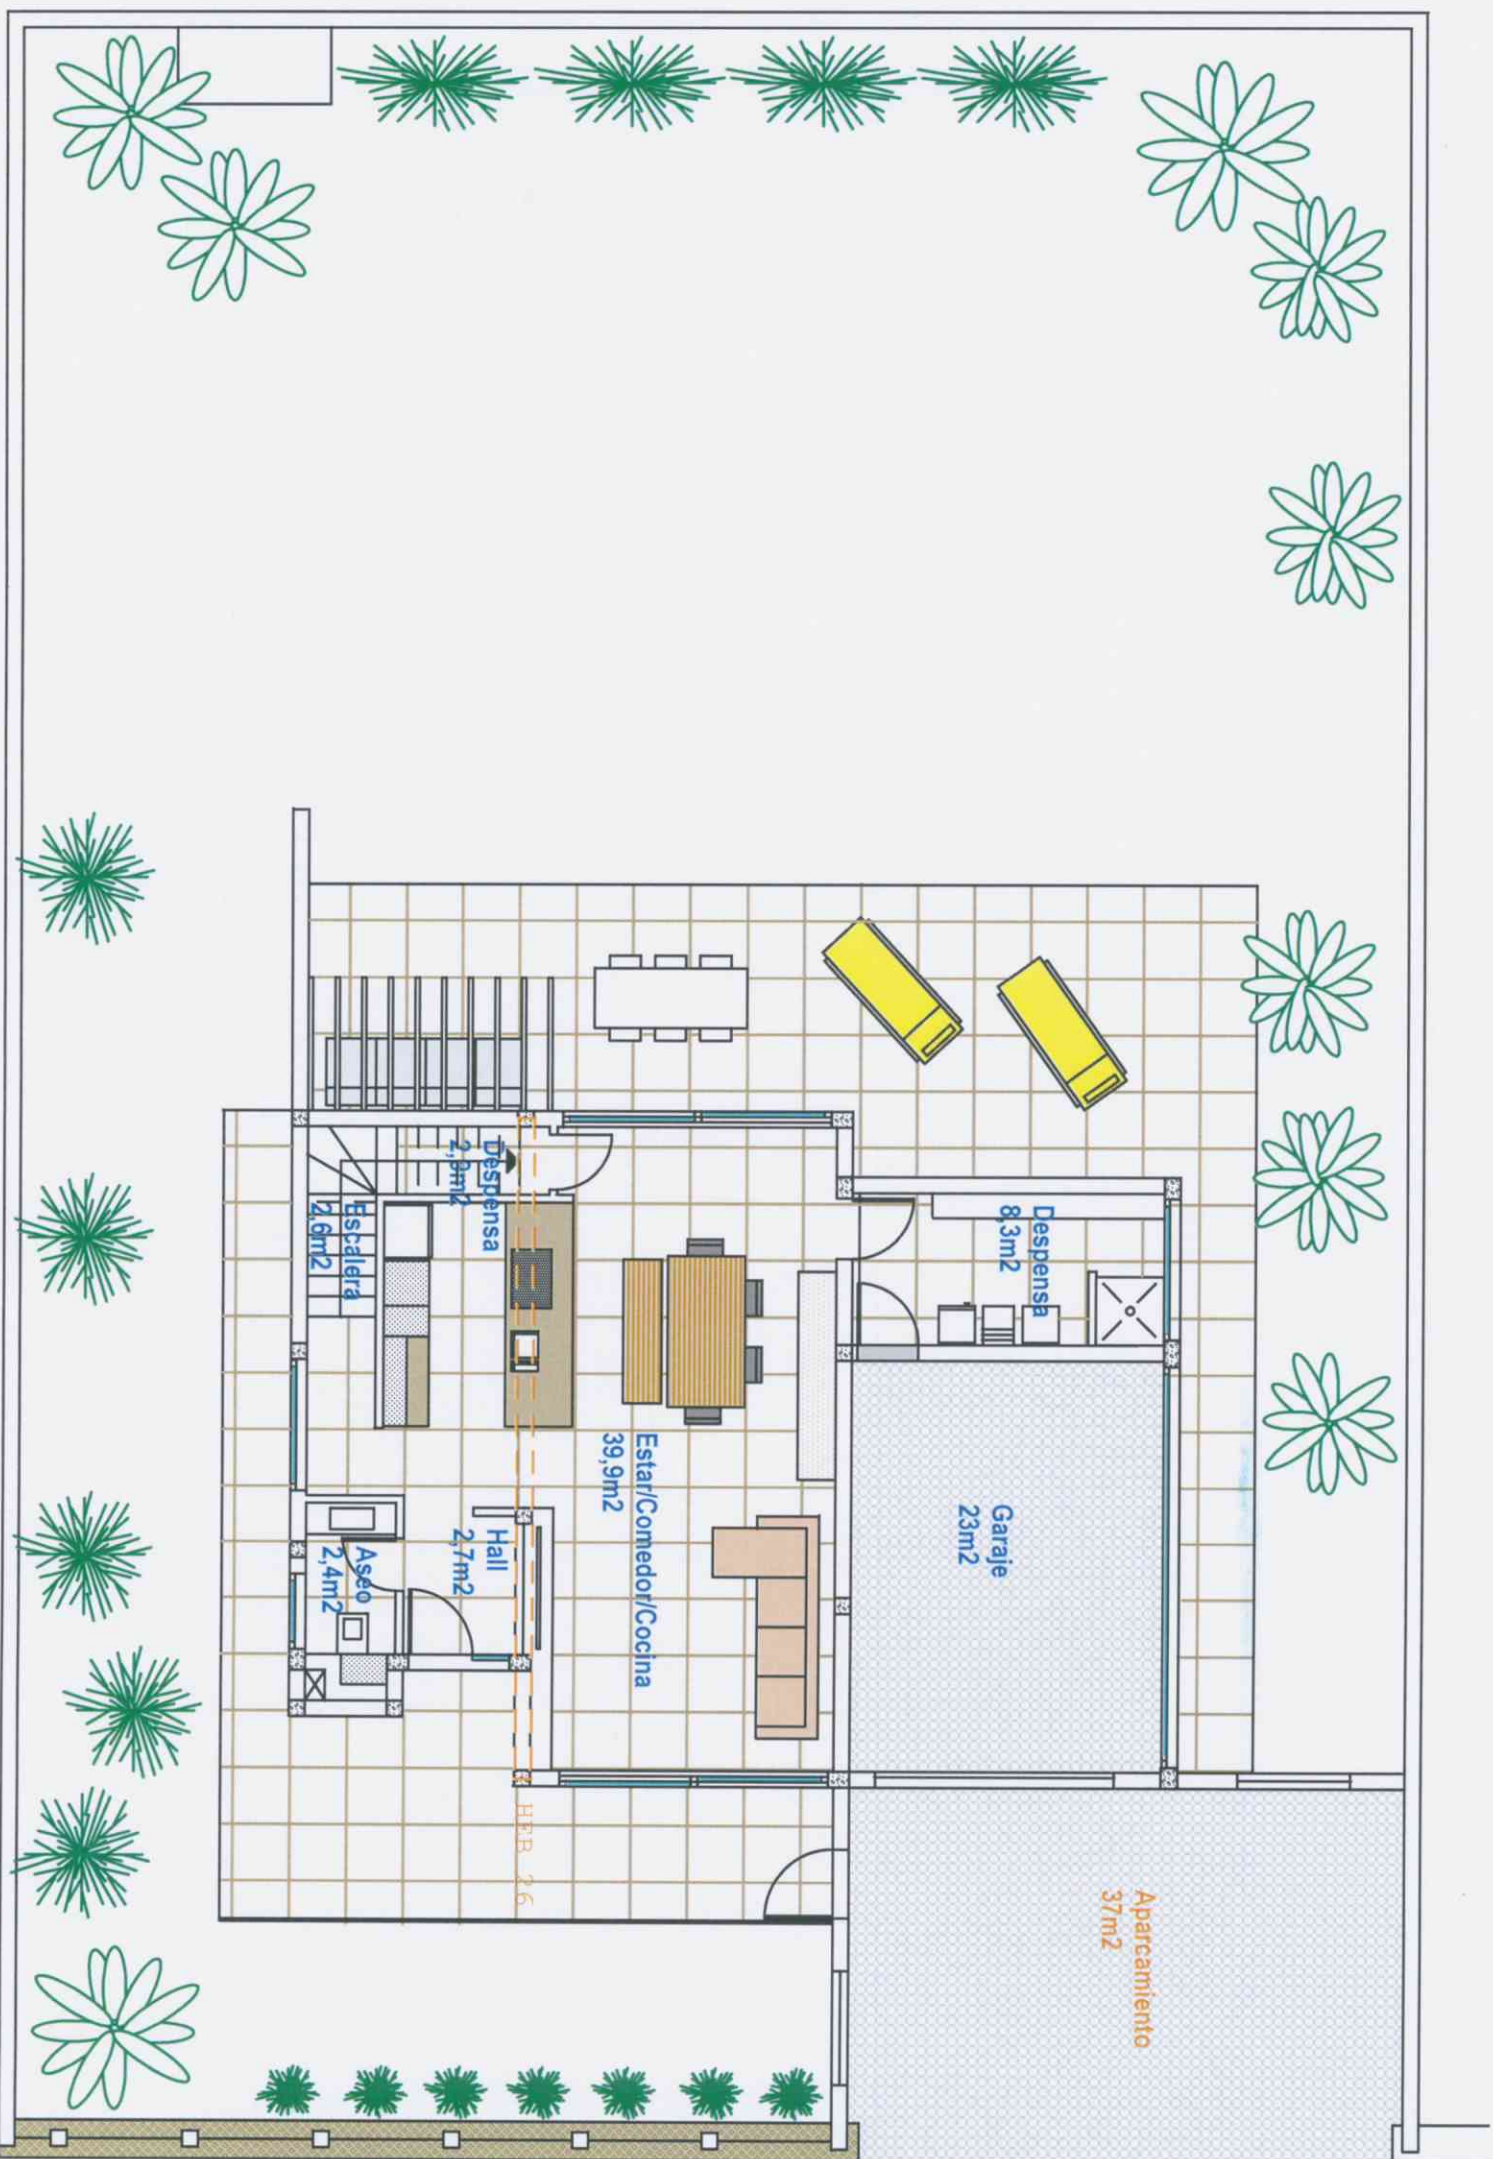

**B. D. CONSULTING - TENERIFE para ART & IMAGINE slr**

Tel: 922 730152 - Mov: 606 631 531 - E-mail: christian@bdc-lux.com

Obj: Bung 9A sobre parcela 07  
Prop: Tennerva Invest s.l.  
Obra: Calle Amatea

Plano n°: 1 - plano gral PB  
Esc.: 1/100  
Fecha: enero 2022

**B. D. CONSULTING - TENERIFE para ART & IMAGINE slU**

Tel: 922 730152 - Mov: 606 631 531 - E-mail: christian@bdc-lux.com

Obj: Bung 9A sobre parcela 07  
Prop: Tennerva Invest s.l.  
Obra: Calle Amatea

Plano n°: 2 - plano gral PA  
Esc.: 1/100  
Fecha: enero 2022

Esc.: 1/50

Fecha: enero 2021

Alzado frente

Alzado der.

Alzado trasero

Alzado izq.