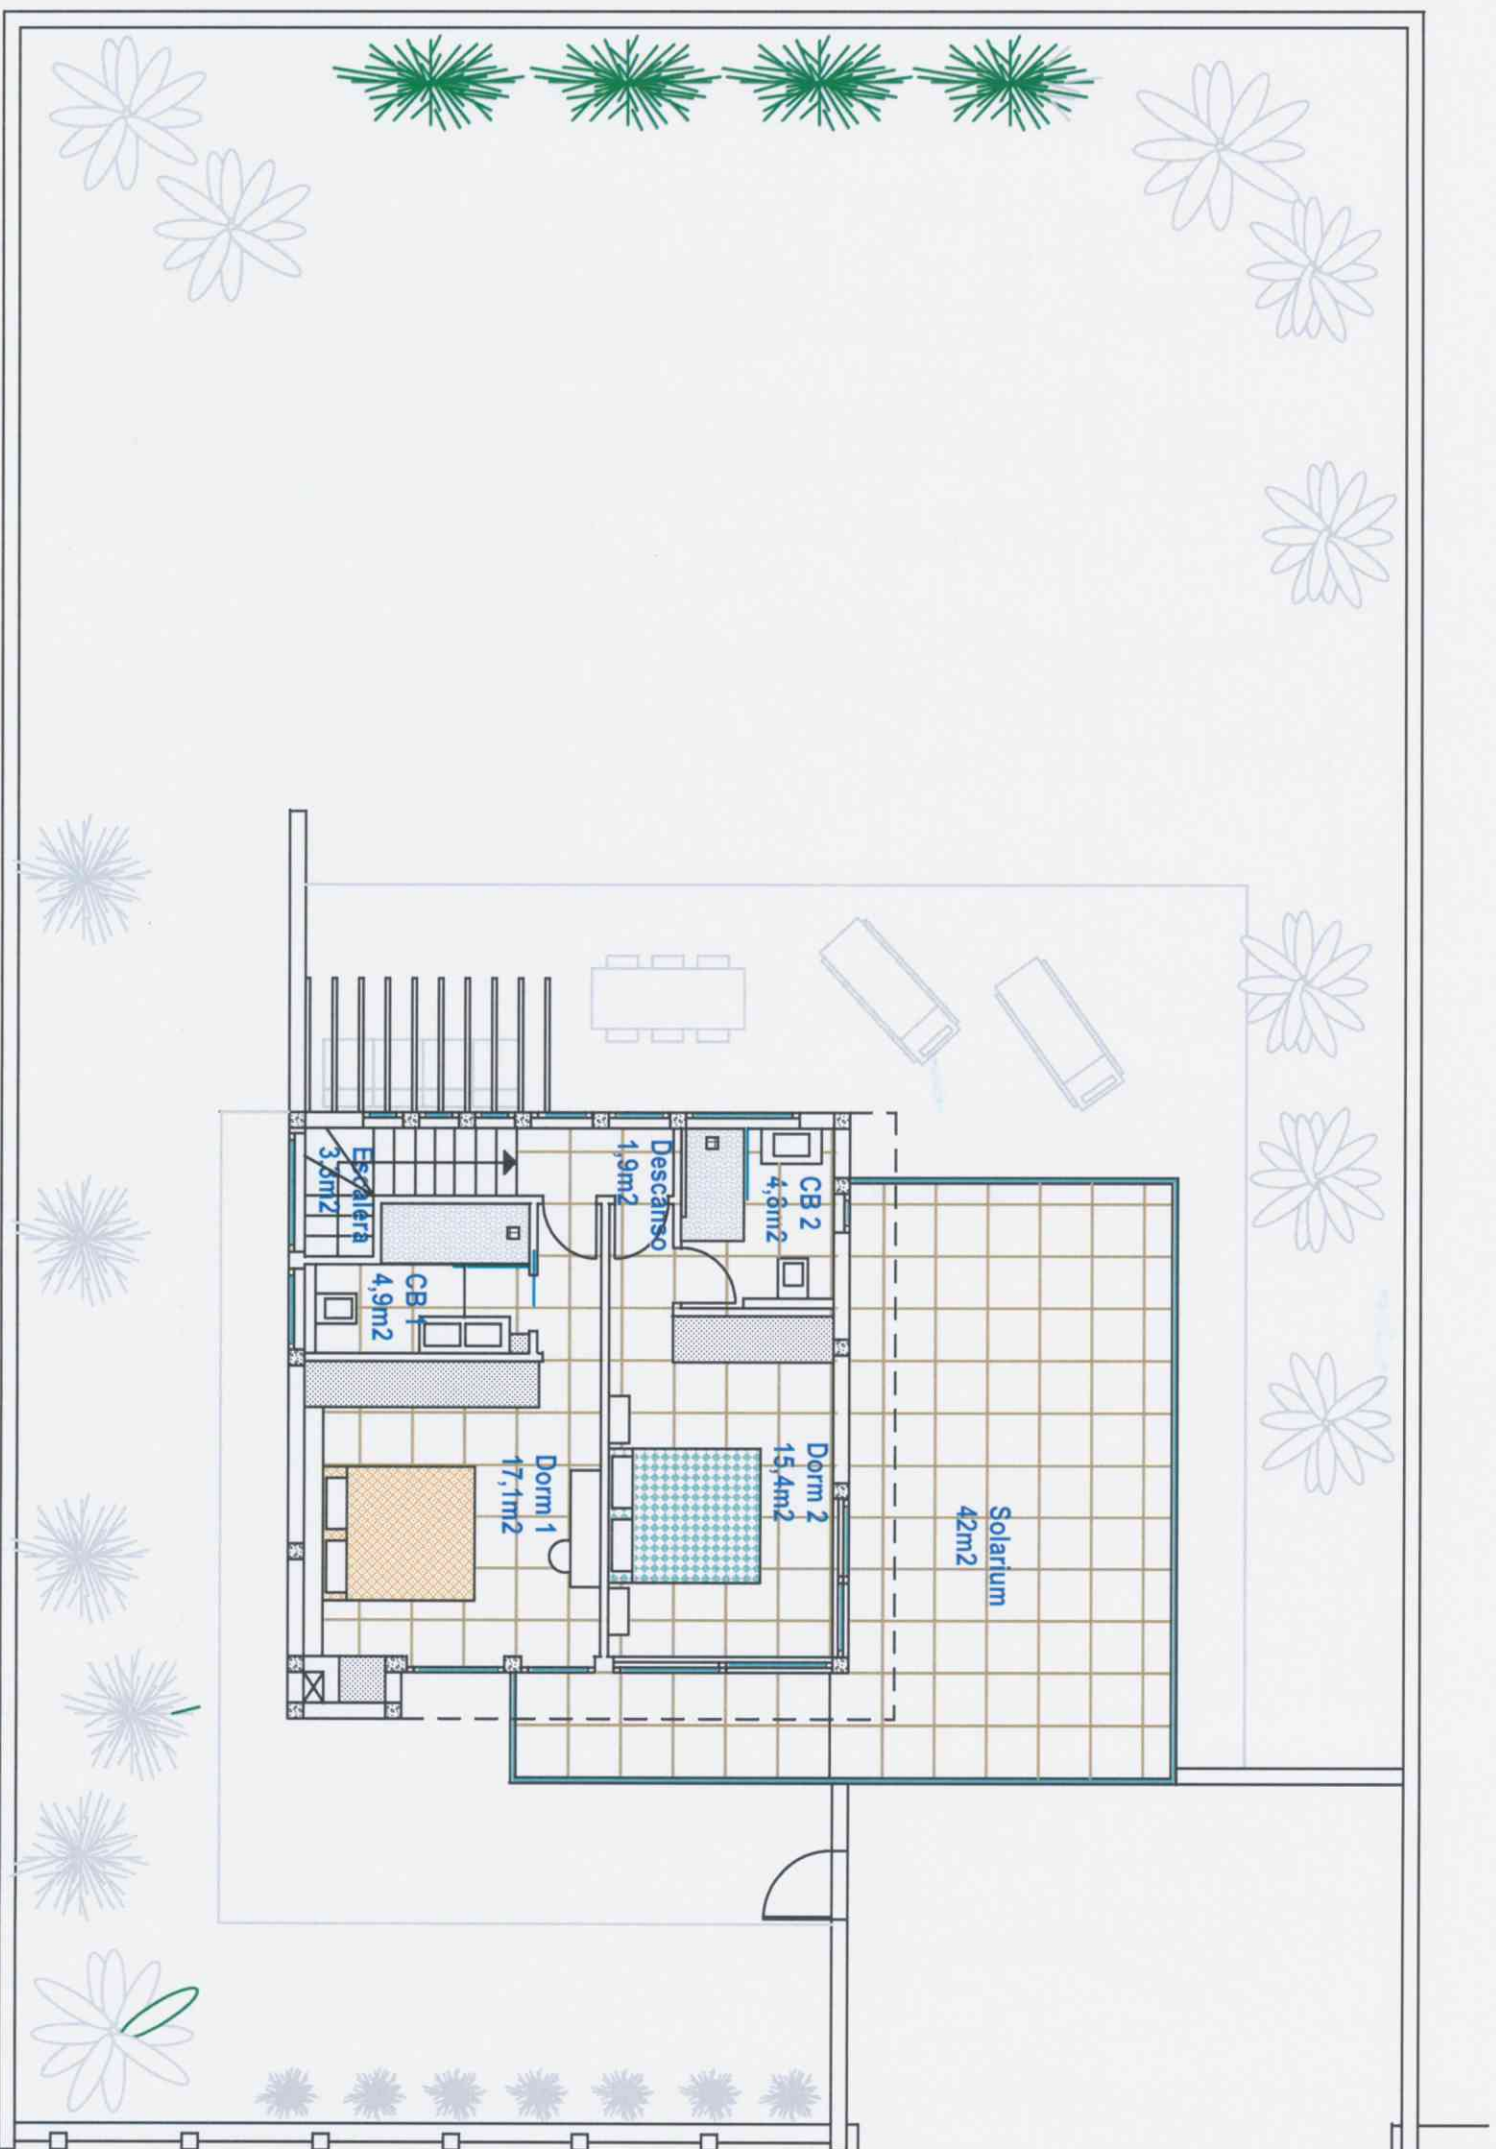

B. D. CONSULTING - TENERIFE para ART & IMAGINE slU

Tel: 922 730152 - Mov: 606 631 531 - E-mail: christian@bdc-lux.com

Obj: Bung 9A sobre parcela 07
Prop: Tennerva Invest s.l.
Obra: Calle Amatea

Plano n°: 2 - plano gral PA
Esc.: 1/100
Fecha: enero 2022