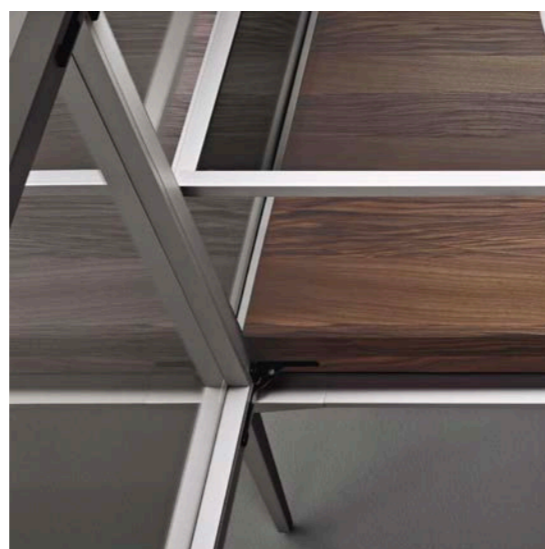

**Aparador Alambra**

1007 mm/515,5 mm/1553 mm

P.V.P.+I.V.A.	DTO.	Liquidación + I.V.A
13.402,00 €	<b>40,0 %</b>	<b>8.041,20 €</b>
I.V.A no incluido		
Transporte y montaje según volumen del pedido.		

Con Alambra, Rimadesio ofrece una reinterpretación contemporánea de tipologías clásicas de mobiliario como aparadores, vitrinas y cajoneras. Una colección que se caracteriza por la estructura particular en aluminio, de diseño exclusivo de los detalles, de los mecanismos de movimiento y dotada de iluminación por leds integrada en los estantes. Una propuesta que se articula en varios tamaños y con equipo técnico diferentes.