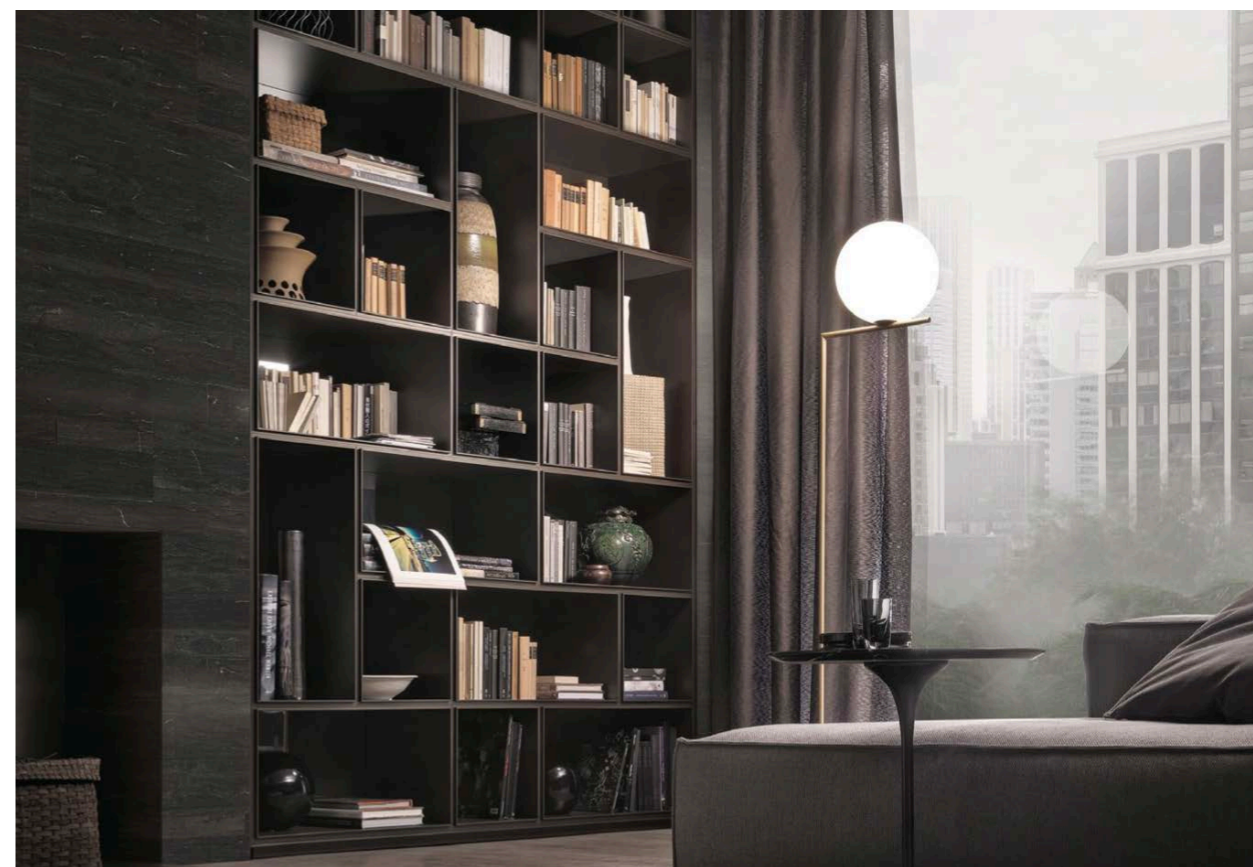

Un sistema de librería modular, íntegramente en aluminio extrusionado, basado en la libre composición del cuadrado y el rectángulo como formas modulares. Una idea geométrica rigurosa que permite crear librerías de diferentes dimensiones con un fuerte valor escenográfico. Perfectamente a dos caras, equipados con cajoneras o módulos con puertas abatibles, Opus decora con personalidad los espacios domésticos o profesionales.