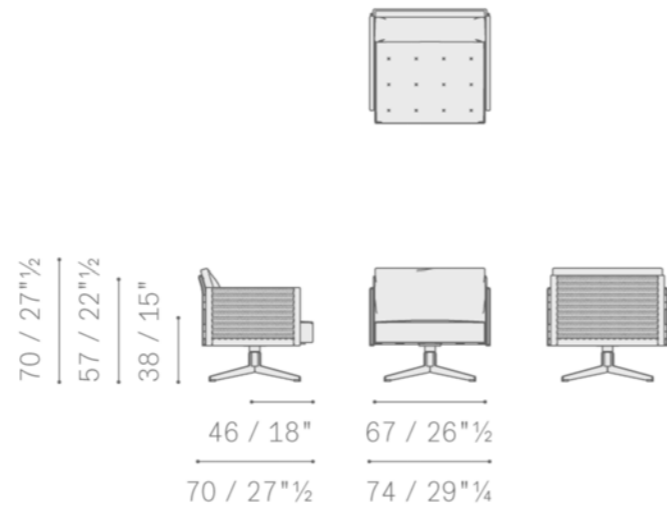

La familia de mesitas Bob, diseñada por Jean-Marie Massaud y producida por Poltrona Frau desde 2006, nacida para ofrecer soluciones aún más versátiles, adecuadas a todo tipo de necesidades.

Imagen real

Imagen de referencia

Imagen de referencia

**DESCRIPCIÓN :**

Regulación: Estándar  
 Tapizado exterior: Pelle Frau SC  
 Cuero 23 Tortora  
 Tapizado asiento: Tela Piqué  
 Colores: Tortora

**Sillón Clayton**