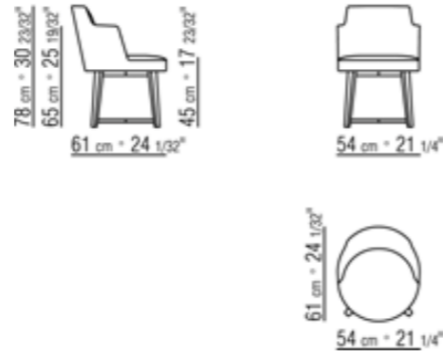

**DIMENSIONES**

Largo: 1600 mm  
Profundo: 2000 mm  
Altura: 300 mm

Una pieza noble, estable y anatómica para un descanso absolutamente saludable y renovador. El colchón ALMAAZ de AURIGA es un colchón diseñado para los amantes de la calidad, la naturaleza y la artesanía. Una pieza de descanso hecha a mano, siguiendo los procesos de la fabricación tradicional, con una estudiada combinación interior de materiales selectos que le confieren un confort saludable y natural. En sus versiones MEDIUM o FIRME cada durmiente puede encontrar el confort que más se adapta a sus necesidades.

**DESCRIPCIÓN**

Código: 246B1 - Con brazo  
Acabado: Tela Lauro 1200 Cat. Lusso  
Estructura: Fresno Teñido

**DIMENSIONES**

Largo: 540 mm  
Profundo: 610 mm  
Altura: 780 mm

**Silla modelo Hera de Flexform**