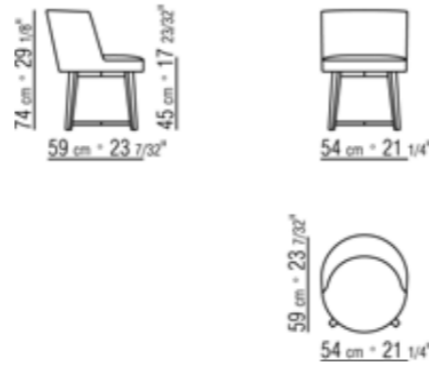

**DESCRIPCIÓN**

Código: 24611 - Sin brazo  
Acabado: Tela Lauro 1200 Cat. Lusso  
Estructura: Fresno Teñido

**DIMENSIONES**

Largo: 540 mm  
Profundo: 590 mm  
Altura: 740 mm

**Silla modelo Hera de Flexform**