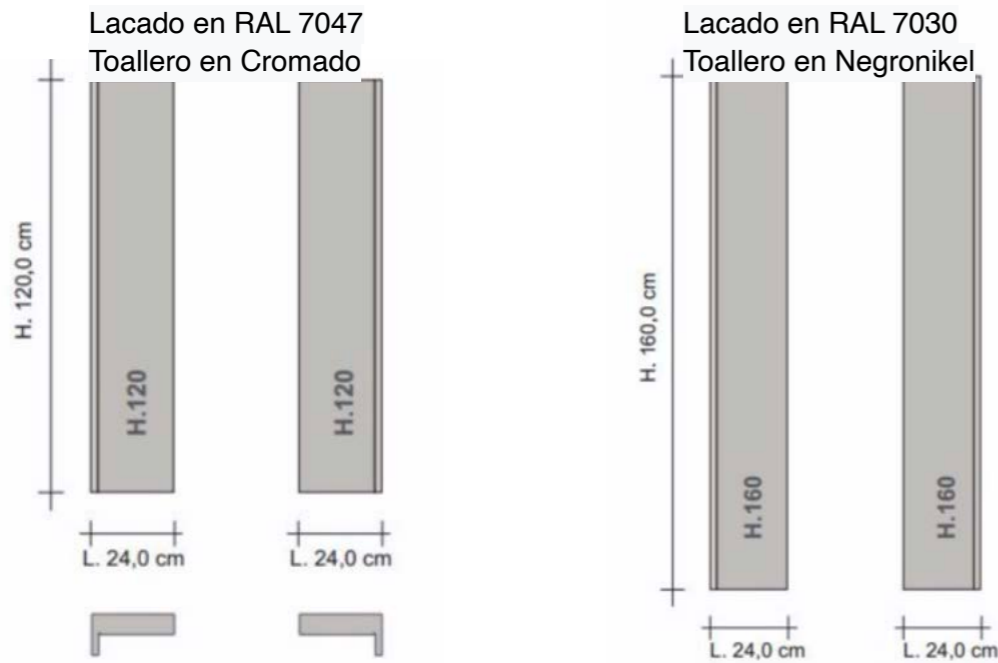

Radiadores Tubes modelo RIFTH

Composición de 1200 + 1600 No incluye válvulas remota Versiones hidráulicas

P.V.P.+I.V.A.	DTO.	Liquidación + I.V.A
2.294,00 €	50,0 %	1.147,00 €
I.V.A no incluido		
Transporte y montaje según volumen del pedido.		

Rifth es un radiador de una elegancia esencial, formado por dos módulos extrudidos distintos que se pueden combinar entre ellos para formar composiciones que se relacionan íntimamente con el espacio arquitectónico. Rifth es un radiador modular, creado para satisfacer las necesidades de personalización del proyectista: consta de dos módulos en aluminio extrudido que se pueden colocar en horizontal o en vertical, alineados, desalineados o invertidos, para formar composiciones escultóricas compactas, simétricas y asimétricas.