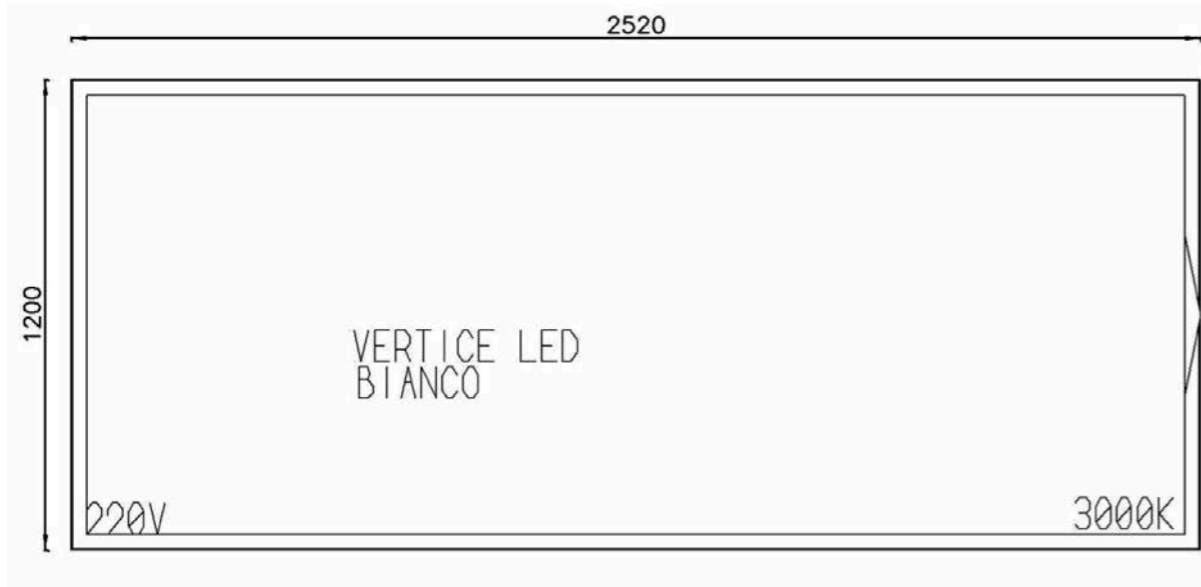

Espejo modelo Vertice de Antonio Lupi

P.V.P.+I.V.A.	DTO.	Liquidación + I.V.A
1.770,00 €	20,0 %	1.416,00 €
I.V.A no incluido		
Transporte y montaje según volumen del pedido.		

Recuerda a una pintura gracias a un marco perimetral arenado de 3 cm equipado con iluminación led. Vértice es un espejo de 4 mm de espesor sostenido por una estructura de aluminio negro y un precioso marco brillante que refleja la vida cotidiana en el baño.