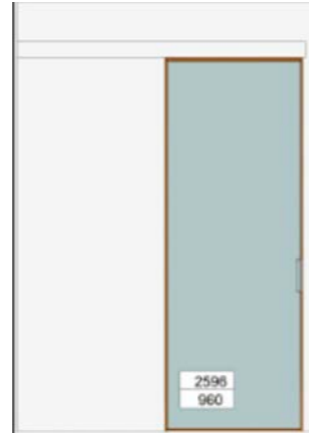

LUCE NETTA FALSO TELAIO (A)

Altezza	2611
Larghezza	948
Spessore Muro	107

FINITURE

Struttura	Noce Canaletto
Vetro	67 Reflectante Chiaro
Maniglia	2005 titanio