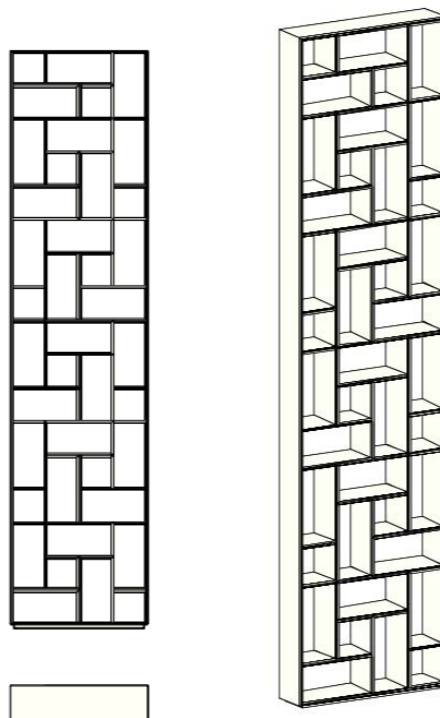

Dress bold es un sistema que crea vestidores altamente personalizados con la opción de composiciones hechas a medida para soluciones lineales, de esquina y en forma de C. Ofrece dos opciones estéticas: con montantes visibles o con paneles de pared.

Los accesorios, que pueden colocarse libremente a lo largo de la pared vertical mediante un sistema de fijación de expansión patentado que no requiere agujeros, incluyen: estantes y bases, tendederos, percheros inclinables, cajoneras, percheros y bandejas extraíbles.

DIMENSIONI

Altezza	6526
Larghezza	1548
Profondità	387

FINITURE

Struttura            Bianco latte opaco

Estantería Opus Rimadesio

P.V.P.+I.V.A.	DTO.	Liquidación + I.V.A
22.116,60 €	<b>50,0 %</b>	<b>11.058,30 €</b>
I.V.A no incluido		
Transporte y montaje según volumen del pedido.		