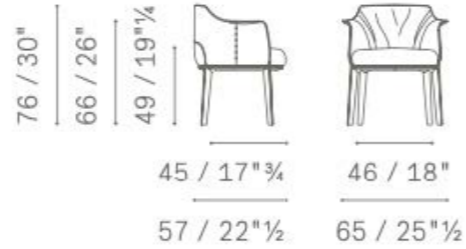

DIMENSIONI

Altezza	6526
Larghezza	1548
Profondità	387

FINITURE

Struttura            Bianco latte opaco

Estantería Opus Rimadesio

P.V.P.+I.V.A.	DTO.	Liquidación + I.V.A
22.116,60 €	<b>50,0 %</b>	<b>11.058,30 €</b>
I.V.A no incluido		
Transporte y montaje según volumen del pedido.		

DESCRIPCIÓN

Piel: SC 28 Seppia  
Madera: Wenge

DIMENSIONES

Largo: 650 mm  
Profundo: 570 mm  
Altura: 760 mm

Sillas Archibald Poltrona Frau

Unidades: 4

P.V.P.+I.V.A.	DTO.	Liquidación + I.V.A
2.000,00 €	<b>30,0 %</b>	<b>1.400,00 €</b>
I.V.A no incluido		
Transporte y montaje según volumen del pedido.		