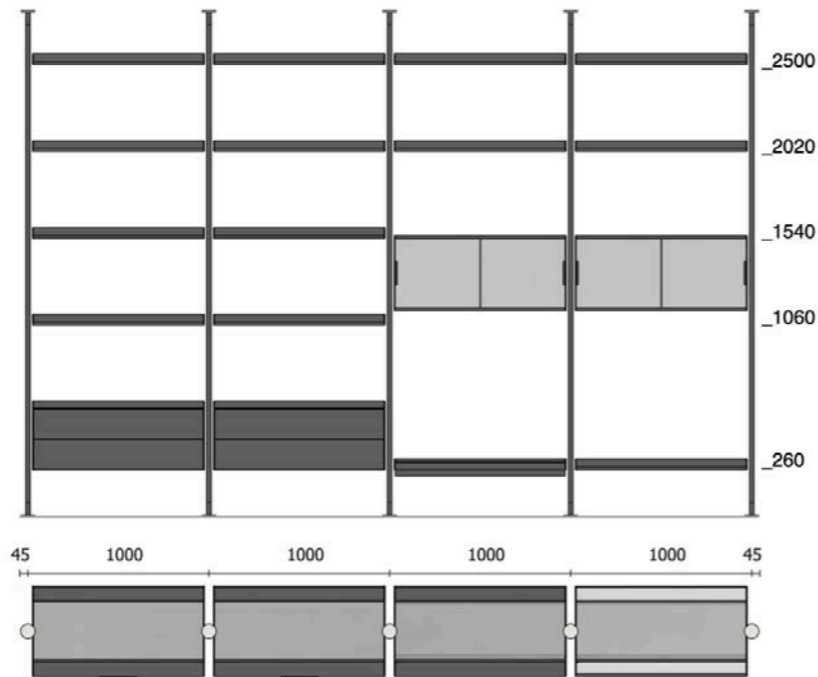

DIMENSIONI	
Altezza	2800
Larghezza	4090
Profondità Å	537
FINITURE	
Struttura	Ecolersystem® 83 Piombo
Mensola p.34	63 Grigio
Mensola p.50	63 Grigio
Mensolone TV HiFi	Ecolersystem® 127 Piombo opaco
Cassettiera Vetro	127 Piombo opaco
Vetrina	Ecolersystem® 63 Grigio

Estantería Zenit Rimadesio

P.V.P.+I.V.A.	DTO.	Liquidación + I.V.A
13.653,20 €	40,0 %	8.191,92 €

I.V.A no incluido

Transporte y montaje según volumen del pedido.

La librería en nombre de la ligereza y la versatilidad compositiva. Los montantes, fijados desde el suelo hasta el techo y siempre hechos a medida, permiten una libre disposición de los equipos, en el número y altura deseados. Un proyecto polivalente, pensado para mostrar y contener, destinado al hogar y espacios profesionales. La variedad de acabados, desde el cristal hasta las superficies de madera y aluminio, permite una perfecta integración estilística en cualquier ambiente.