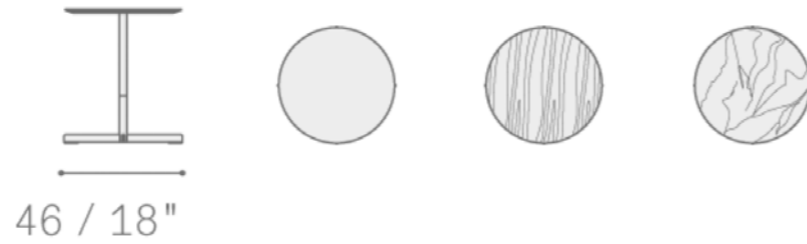

Imagen de referencia

Imagen de referencia

### DESCRIPCIÓN :

Diámetro: 46 cm  
H: 43  
Top: Nuez Canaletto  
Mástil: Nuez Canaletto  
Base: Bronce

P.V.P.+I.V.A.	DTO.	Liquidación + I.V.A
1.150,00 €	<b>30,0 %</b>	<b>805,00 €</b>
I.V.A no incluido		
Transporte y montaje según volumen del pedido.		