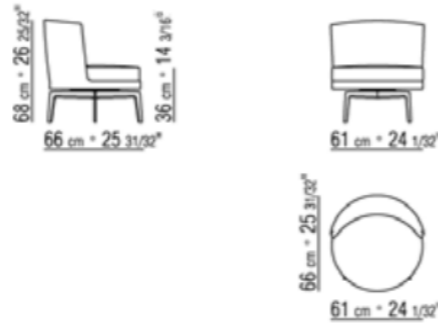

**DESCRIPCIÓN**

Código: 14W83 - Con movimiento  
Acabado: Piel Negro 411 Cat. Pelle  
Estructura: Metal Cromado

**DIMENSIONES**

Largo: 610 mm  
Profundo: 660 mm  
Altura: 680 mm

**Silla modelo Feelgood de Flexform**