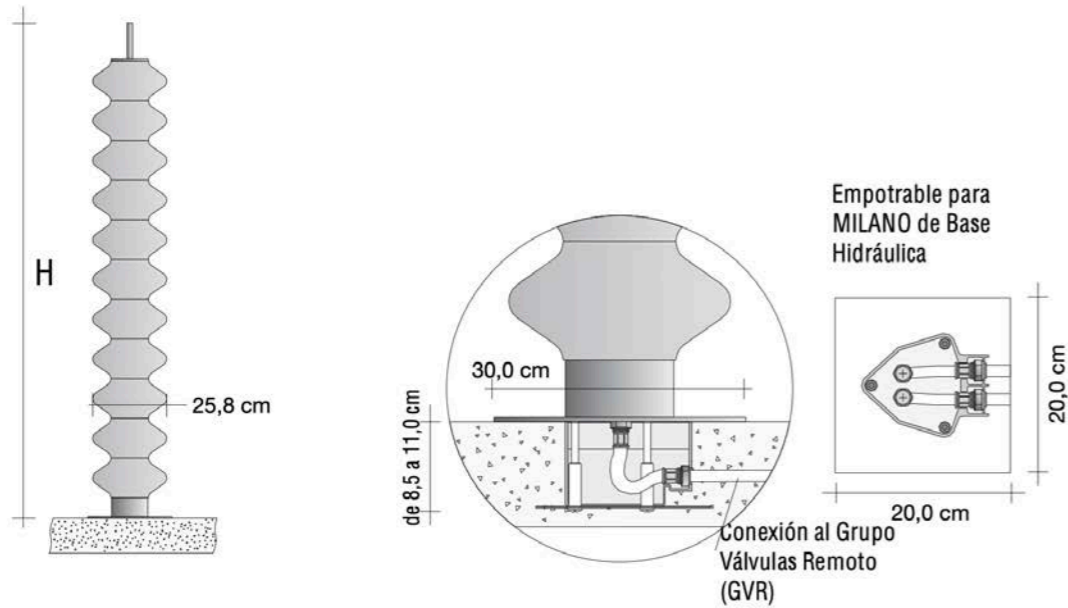

Radiadores Tubes modelo Milano

2 unidades 2300 y 2000 Necesario incluir mecanismo empotrado, No incluido

P.V.P.+I.V.A.	DTO.	Liquidación + I.V.A
6.741,00 €	50,0 %	3.370,50 €
I.V.A no incluido		
Transporte y montaje según volumen del pedido.		

Sensualidad y plasticidad son los dos rasgos característicos de Milano. Su cuerpo sinuoso y escultórico sintetiza la voluntad de experimentación. Milano se puede colocar en la pared o libremente en el ambiente. La solución free-standing, equipada con un soporte especial de bancada, se presta a crear soluciones compositivas de gran efecto.

También se encuentra disponible una versión de techo, que es posible colocar gracias a un soporte especial y a un tipo de conexión completamente innovadores. Realizado con elementos modulares de 13cm de altura y 25,8cm de anchura máxima, en acero barnizado, Milano se propone en versión tanto hidráulica como eléctrica.