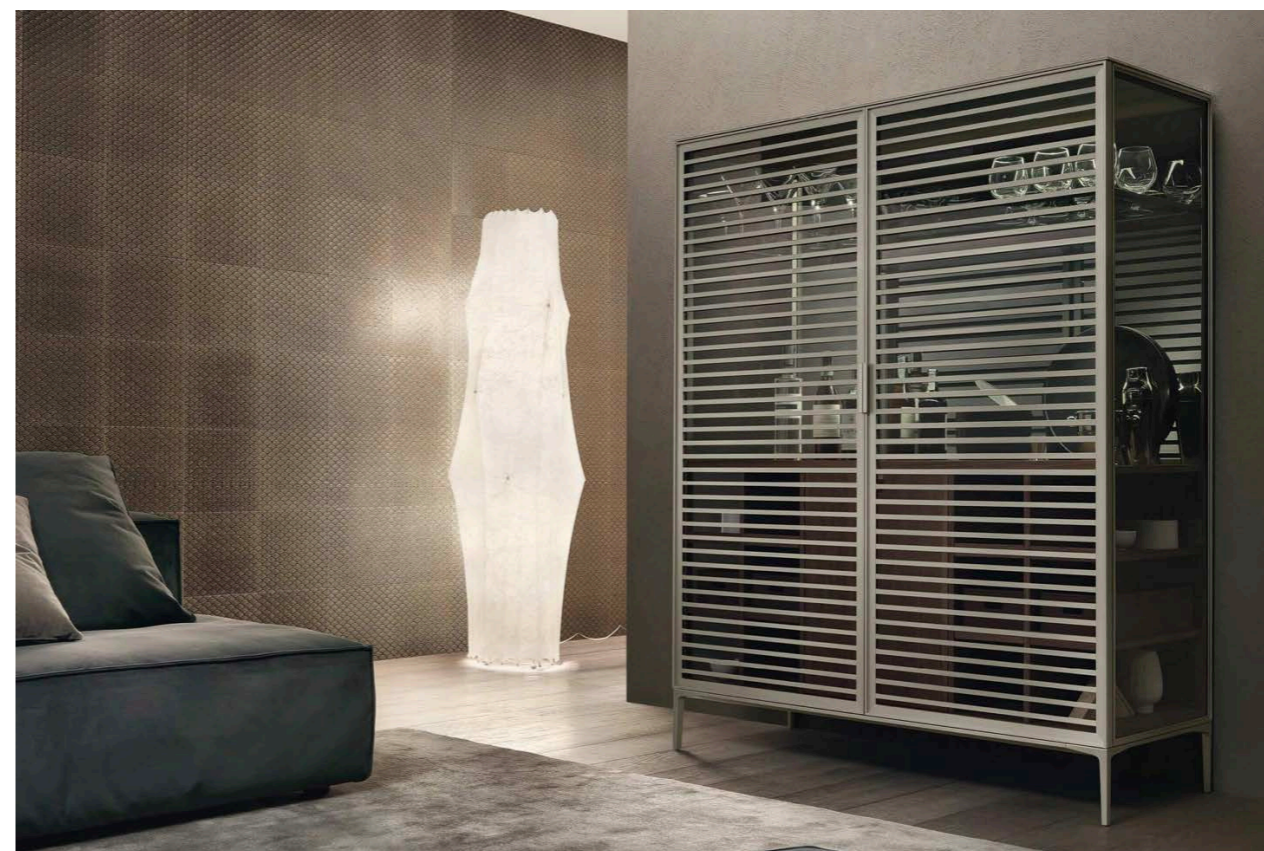

**Aparador Alambra**

1007 mm/515,5 mm/1553 mm

P.V.P.+I.V.A.	DTO.	Liquidación + I.V.A
13.402,00 €	<b>40,0 %</b>	<b>8.041,20 €</b>
I.V.A no incluido		
Transporte y montaje según volumen del pedido.		

Con Alambra, Rimadesio ofrece una reinterpretación contemporánea de tipologías clásicas de mobiliario como aparadores, vitrinas y cajoneras. Una colección que se caracteriza por la estructura particular en aluminio, de diseño exclusivo de los detalles, de los mecanismos de movimiento y dotada de iluminación por leds integrada en los estantes. Una propuesta que se articula en varios tamaños y con equipo técnico diferentes.