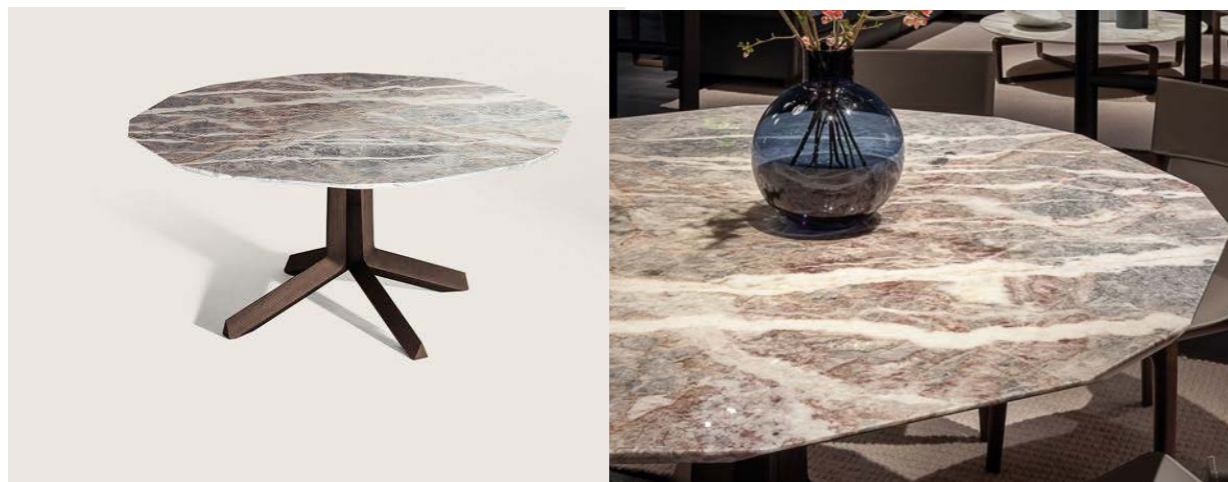

La serie de mesas Othello es el resultado de una combinación de materiales puros y naturales. El encanto de la madera hábilmente trabajada, combinada con la piedra o el cristal, hace superfluos todos los adornos.

Roberto Lazzeroni retoma el rigor constructivo del diseño italiano de los años 50 y 60. De forma redonda con bordes pulidos en forma de diamante.

Disponible en Mármol Fior di Pesco semibrillante