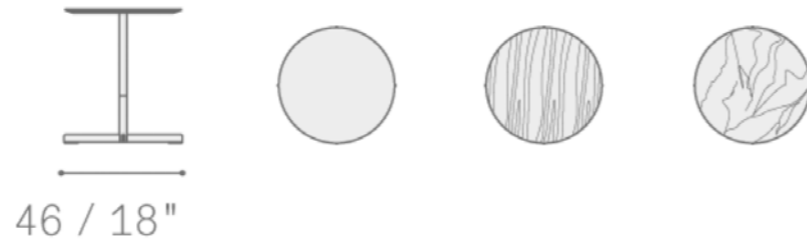

**Aparador Alambra**

1007 mm/515,5 mm/1553 mm

P.V.P.+I.V.A.	DTO.	Liquidación + I.V.A
13.402,00 €	<b>40,0 %</b>	<b>8.041,20 €</b>
I.V.A no incluido		
Transporte y montaje según volumen del pedido.		

Con Alambra, Rimadesio ofrece una reinterpretación contemporánea de tipologías clásicas de mobiliario como aparadores, vitrinas y cajoneras. Una colección que se caracteriza por la estructura particular en aluminio, de diseño exclusivo de los detalles, de los mecanismos de movimiento y dotada de iluminación por leds integrada en los estantes. Una propuesta que se articula en varios tamaños y con equipo técnico diferentes.

**DESCRIPCIÓN :**

Diámetro: 46 cm  
 H: 52  
 Top: Nuez Canaletto  
 Mástil: Nuez Canaletto  
 Base: Bronce

46 / 18"

**Mesa de cafe BOB**

P.V.P.+I.V.A.	DTO.	Liquidación + I.V.A
1.150,00 €	<b>30,0 %</b>	<b>805,00 €</b>
I.V.A no incluido		
Transporte y montaje según volumen del pedido.		