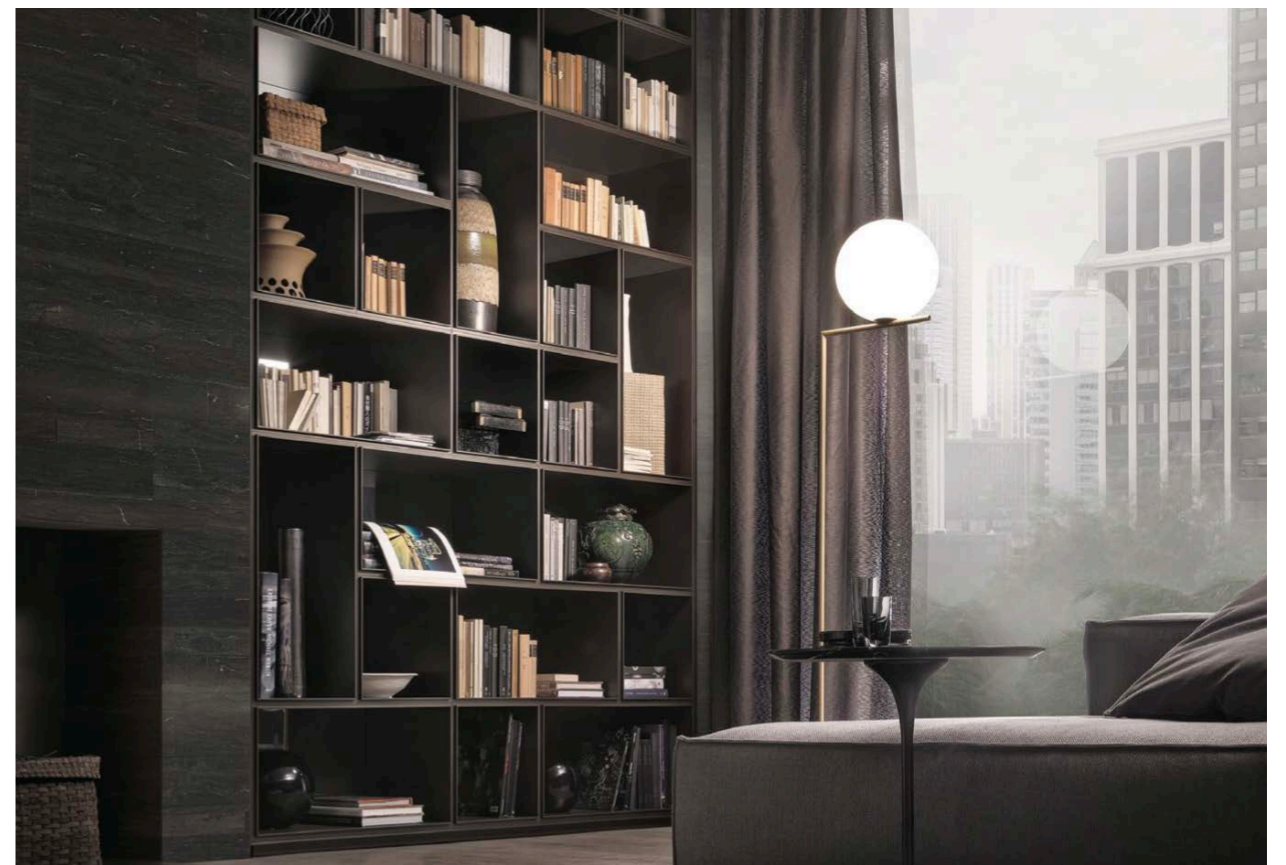

DIMENSIONI	
Altezza	2800
Larghezza	4090
Profondità Å	537
FINITURE	
Struttura	Ecolersystem® 83 Piombo
Mensola p.34	63 Grigio
Mensola p.50	63 Grigio
Mensolone TV HiFi	Ecolersystem® 127 Piombo opaco
Cassettiera Vetro	127 Piombo opaco
Vetrina	Ecolersystem® 63 Grigio

Estantería Zenit Rimadesio

P.V.P.+I.V.A.	DTO.	Liquidación + I.V.A
13.653,20 €	40,0 %	8.191,92 €

I.V.A no incluido

Transporte y montaje según volumen del pedido.

La librería en nombre de la ligereza y la versatilidad compositiva. Los montantes, fijados desde el suelo hasta el techo y siempre hechos a medida, permiten una libre disposición de los equipos, en el número y altura deseados. Un proyecto polivalente, pensado para mostrar y contener, destinado al hogar y espacios profesionales. La variedad de acabados, desde el cristal hasta las superficies de madera y aluminio, permite una perfecta integración estilística en cualquier ambiente.