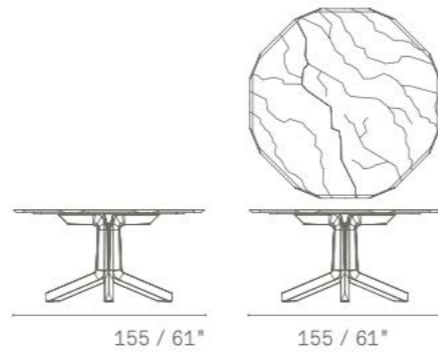

DESCRIPCIÓN

Piel: SC 28 Seppia  
Madera: Wenge

DIMENSIONES

Largo: 650 mm  
Profundo: 570 mm  
Altura: 760 mm

Sillas Archibald Poltrona Frau

Unidades: 4

P.V.P.+I.V.A.	DTO.	Liquidación + I.V.A
2.000,00 €	<b>30,0 %</b>	<b>1.400,00 €</b>
I.V.A no incluido		
Transporte y montaje según volumen del pedido.		

DESCRIPCIÓN

Top: Mármol Fior di Pesco semibrillante  
Estructura: Madera Wenge

DIMENSIONES

Largo: 1500 mm  
Profundo: 1500 mm  
Altura: 740 mm

La serie de mesas Othello es el resultado de una combinación de materiales puros y naturales. El encanto de la madera hábilmente trabajada, combinada con la piedra o el cristal, hace superfluos todos los adornos.