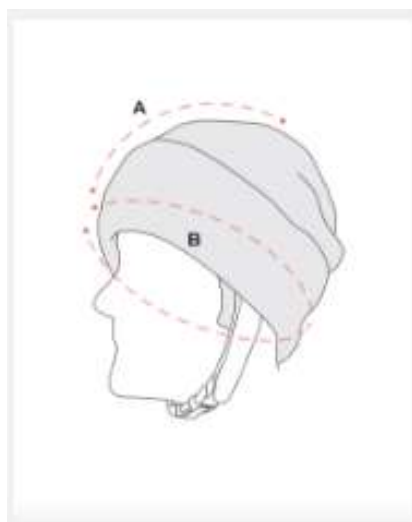

Størrelsesguide

Hovedbeskyttelse

Ribcap Billie, Fox, Hardy, Iggy, Lenny

For at finde din rette størrelse, kan du måle dit hoved på efter guiden. Dette er med til at sikre du finder din rette størrelse.

| STØRRELSE | A | B |
|-----------|---------|------------|
| Mini | 16 cm | 47 - 49 cm |
| Midi | 16,5 cm | 50 - 52 cm |
| Maxi | 17,5 cm | 53 - 55 cm |
| Small | 17,5 cm | 53 - 55 cm |
| Medium | 18,5 cm | 56 - 58 cm |
| Large | 19,5 cm | 59 - 61 cm |
| Xlarge | 20,5 cm | 62 - 65 cm |

Ribcap Basball Cap

For at finde din rette størrelse, kan du måle dit hoved på efter guiden. Dette er med til at sikre du finder din rette størrelse.

| STØRRELSE | A | B |
|-----------|---------|------------|
| Midi/Maxi | 16,5 cm | 50 - 55 cm |
| S/M | 17,5 cm | 53 - 58 cm |
| L/XL | 18,5 cm | 59 - 65 cm |