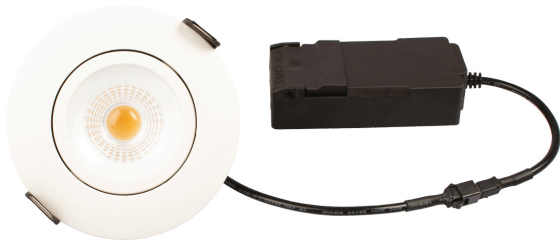

([HTTPS://WWW.SCAN-PRODUCTS.COM](https://www.scan-products.com))

[🇩🇰 \(https://www.scan-products.com/da/produkter/downlights/luna-lp-elite-2700k\)](https://www.scan-products.com/da/produkter/downlights/luna-lp-elite-2700k) [🇸🇪 \(/se/produkter/downlights\)](https://www.scan-products.com/se/produkter/downlights) [🇳🇴 \(/no/produkter/downlights\)](https://www.scan-products.com/no/produkter/downlights) [+](https://www.scan-products.com/fi/tuotteet/kohdevalot) [/fi/tuotteet/kohdevalot](https://www.scan-products.com/fi/tuotteet/kohdevalot) [🇬🇧 \(/en/products/downlights\)](https://www.scan-products.com/en/products/downlights) [🇩🇪 \(/de/produkte/downlights\)](https://www.scan-products.com/de/produkte/downlights)

Luna LP Elite 2700K

- Luna LP Elite er en innovativ, elegant flimmerfri LED downlight med et højt lysudbytte og høj farvegengivelse, som er godkendt til direkte indbygning i isolering og brændbart materiale.
- Velegnet til akustiklofter.
- Indbygningshøjden på kun 33 mm gør det muligt, at montere Luna LP Elite de fleste steder.
- LED-driveren kan nemt adskilles fra armaturet, hvilket kan være en fordel i forbindelse med malerarbejde.
- Det er muligt at montere med kabel eller 16 mm flexrør.