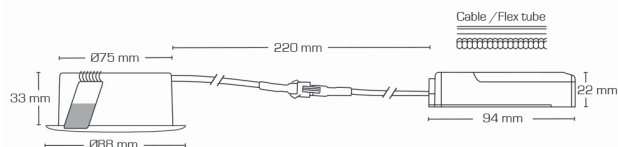

Varenr	EAN-kode	Udvendig mål	Frontdesign	Farve
10131	5713080101318	Ø88 mm	Rund	Mat hvid

Relaterede produkter

</da/produkter/downlights/luna-lp-elite-3000k>

[Luna LP Elite 3000K](/da/produkter/downlights/luna-lp-elite-3000k)