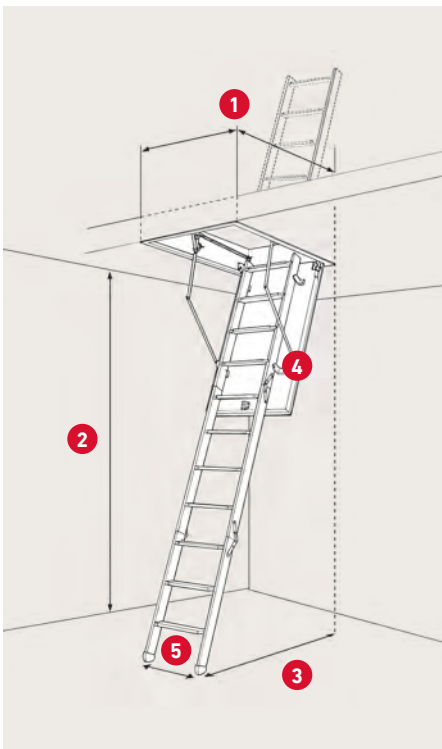

Vejer ca. 25% mindre

Nem at montere
Kan monteres af 1 person**DANISH
QUALITY**

Dansk kvalitets lofttrappe

- > Lemmen består udelukkende af 70 mm ekspanderet polystyren (EPS), der er ingen trækonstruktion.
- > Ingen kuldebroer, og en testet u-værdi på kun 0,53 W/(m²K).
- > Vejer omkring 25% mindre end traditionelle lofttrapper.
- > Nem "click" montering uden brug af special værktøj, og kan monteres af kun én person.

SPECIFIKATIONER

Sandwichkonstruktion
70 mm ekspanderet
polystyren (EPS)

Karm: Grantræ
Højde: 14 cm

Lem tykkelse: 76 mm
Hvid HDF 2 × 3 mm

Stigehøjde med arm -
lukket trappe: 48,7 cm

Vange: Fyrretræ
Bredde: 6,9 cm

Tætningsliste i karm

Stigehøjde uden arm -
lukket trappe: 37,3 cm

3-delt stige med 12 trin
i bøgetræ inkl. grå
plastik fødder

Betjeningsstang medfølger

1	Varenr.	765611silver	767011Silver	767012Silver
	DB-nr.	1634350	1634351	1634354
	Udvendige karm mål	54 × 113 cm	67,6 × 113 cm	67,6 × 117,5 cm
	Hulmål	55 × 115 cm	70 × 115 cm	70 × 120 cm

2

Lofthøjde inkl. fødder
v/70°: 272 - 275 cm

3

Udladning v/70°:
115,7 cm fra
bagkant af karm

4

Udklapning v/70°:
149,8 cm fra
bagkant af karm

5

Stigebredde: 35,8 cm
Trædeflade: 5,4 cm
Materiale: Bøgetræ