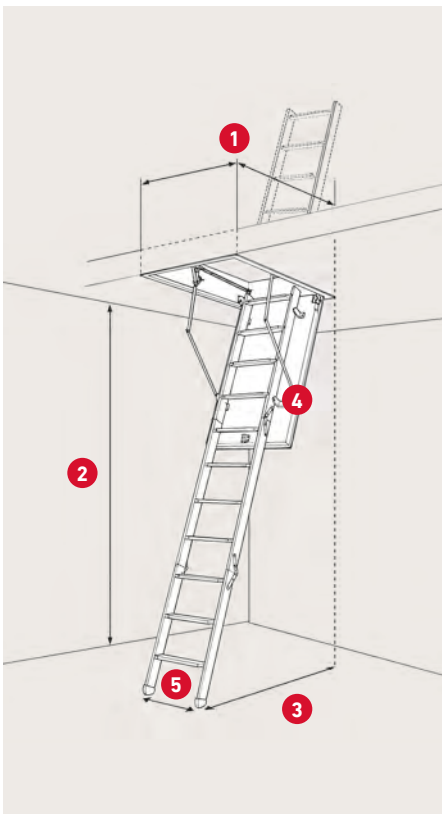

Vejer ca. 25% mindre

Nem at montere
Kan monteres af 1 person

- > Vejer omkring 25% mindre end traditionelle lofttrapper.
- > Nem "click" montering uden brug af special værktøj, og kan monteres af kun én person.
- > Isoleringen samt konstruktionen uden ramme i lemmen forhindrer varmetab.
- > Isoleret med 50 mm ekspanderet polystyren (EPS).

SPECIFIKATIONER

Sandwichkonstruktion
50 mm ekspanderet
polystyren (EPS)

Max. stighøjde: 42,7 cm
fra underkant af karm
til top af lukket stige

Karm: Grantræ
Højde: 14 cm

Vange: Fyrretræ
Bredde: 6,9 cm

3 eller 4-delt stige
med 12 trin i bøgetræ

Lem tykkelse: 56 mm
Hvid HDF 2 × 3 mm

Tætningsliste i karm

Betjeningsstang medfølger

1	Varenr.	565610	565611	567012
	DB-nr.	1626477	1626478	1609494
	Udvendige karm mål	54 × 99 cm	54 × 113 cm	67,6 × 117,5 cm
	Hulmål	55 × 101 cm	55 × 115 cm	70 × 120 cm
	Stigetype	4-delt	3-delt	3-delt

2

Lofthøjde inkl. fødder
v/70°: 274 cm

3

Udladning v/70°:
114,5 cm fra
bagkant af karm

4

Udklapning v/70°:
116,4 / 147,5 cm
fra bagkant af karm

5

Stigebredde: 35,8 cm
Trædeflade: 5,4 cm
Materiale: Bøgetræ