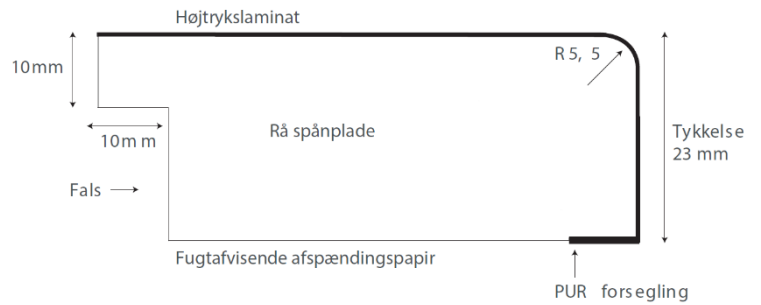

DATASHEET

RAW Vinduesbundstykke

- Anvendelse:** Det ideelle valg til alle vinduesområder - hygiejnisk og let at holde. Overfladen har ingen smuds og støvfælder og således også velegnet til børneværelser og andre steder med store krav til hygiejnen.
- Kvaliteter:** Almindelig spånplade. Højtrykslaminat i 0,5 mm. Hvidt papir på bagsiden. PUR-forsegling på bagside. Laminat er lysægte og varmebestandig. Matchende kantbånd medfølger. Tykkelse 23mm.
- Dekor:** Hvid, Let Pearl
- Oprindelse:** Europa
- Certificeringer:** FSC® Mix 70%
- Formaldehyd:** E1 <8mg / 100g

RAW Vinduesbundplader er optaget/registeret i databasen for byggeprodukter, som kan anvendes/indgå i Svanemærket byggeri.

Formater:

Breder	Længder			
250mm	4100mm	2800mm	1590mm	1290mm
300mm	4100mm	2800mm	1590mm	1290mm
400mm	4100mm	2800mm	1590mm	1290mm
500mm	4100mm			
600mm	4100mm			