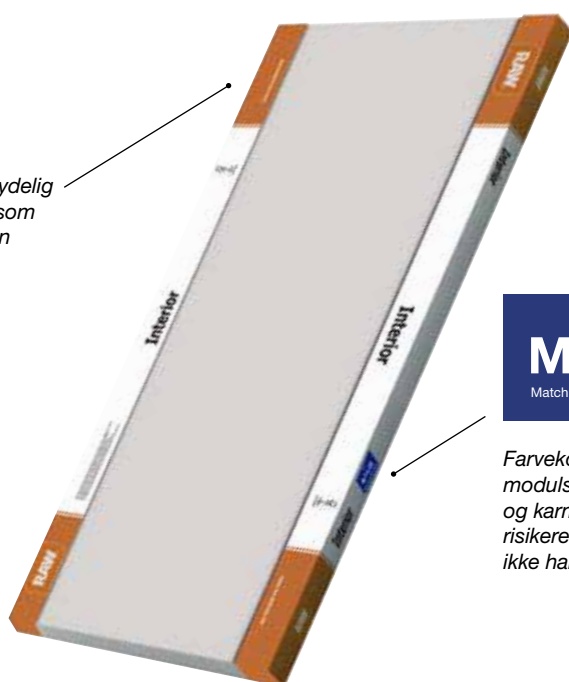

DET ER NEMT AT BRUGE RAW DØRE OG KARME

Alle RAW døre og karme er mærket op med farvekoder, som tydelig angiver dørtypen. Mærkater på døre og karme angiver endvidere de modulstørrelser der passer sammen på dør og karm, så det er nemt og hurtigt at finde. Ud over modulstørrelsen er karmens dybde særligt fremhævet og på brand og brand/lyd klassificerede døre er der desuden labels med angivet brandmodstand samt eventuel lydreduktion.

Det er derfor enkelt og nemt at navigere i de forskellige dørtyper og tilhørende karme og du sikrer, at de rigtige døre og karme lander det sted, hvor de skal bruges, så du sparer tid. De mest gængse RAW døre og karme lagerføres i din lokale STARK og hele sortimentet kan leveres fra STARKs centrallager indenfor oftest kun 1-2 døgn.

Find og køb alle dine varer på stark.dk

RAW døre har tydelig farveindikering som angiver dørtypen