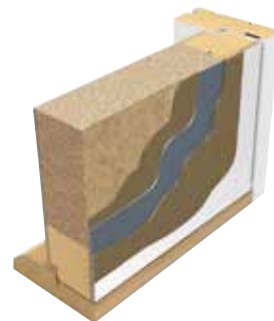

TUNGTBESLÅET DØR

Massiv tungbeslået dør glat, til skærpede krav som ved offentlige rum, kontorer, skoler, hoteller og lign. Hvidmalet (NCS S0502-Y) og tungtbeslået. Modul 8, 9 eller 10x21, højre- eller venstre hængt.