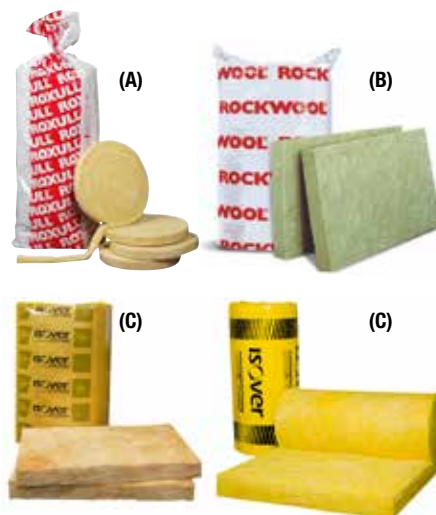

Sparkeplade til glat dør, 170mm	9742433	9742434	9742435
---------------------------------	---------	---------	---------

TILBEHØR

MINERALULD OG ISOLERING

Produkt	Størrelse	Varenr.
Rockwool Fugestrimmel (A)	50 x 50 x 9000 mm	1937376
Rockwool Fugestrimmel (A)	20 x 60 x 20000 mm	8642894
Rockwool A-Batts (B)	45 x 560 x 965 mm	1913394
Rockwool A-Batts (B)	95 x 560 x 965 mm	1913401

Produkt	Størrelse	Varenr.
Isover skillevægsfilt (C)	70 x 460 x 1250 mm	5236094
Isover 37-basic ruller (C)	95 x 960 x 7000 mm	1656703

DØRLUKKERE

TS 93 dørlukker med standard glideskinne i B eller G udgave.