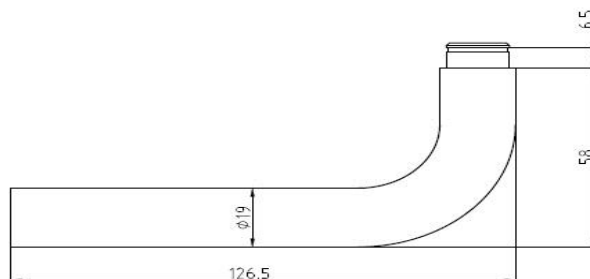

**Produktnavn:** Dørgreb L-Form  $\phi$ 19 mm, uden rosetter **Varenr.:** 10009  
**EAN nr.:** 5704314100092  
**DB nr.:** 5310842

**Foto:**

**Tegning:**

## Produktinformation:

**Materiale:** AISI 304 stål  
**Overflade finish:** Børstet  
**Grebets radius ved dør:**  $\phi$ 19 mm  
**Højde:** **Bredde:** **Dybde:**  
19 mm 126,5 mm 58 mm

**Garanti:** Vi har 2 års reklamationsret

## Produktspecifikation:

19 mm L-form uden rosetter.  
Leveres i plastpose inkl. 8x8 mm dørgrebspind.