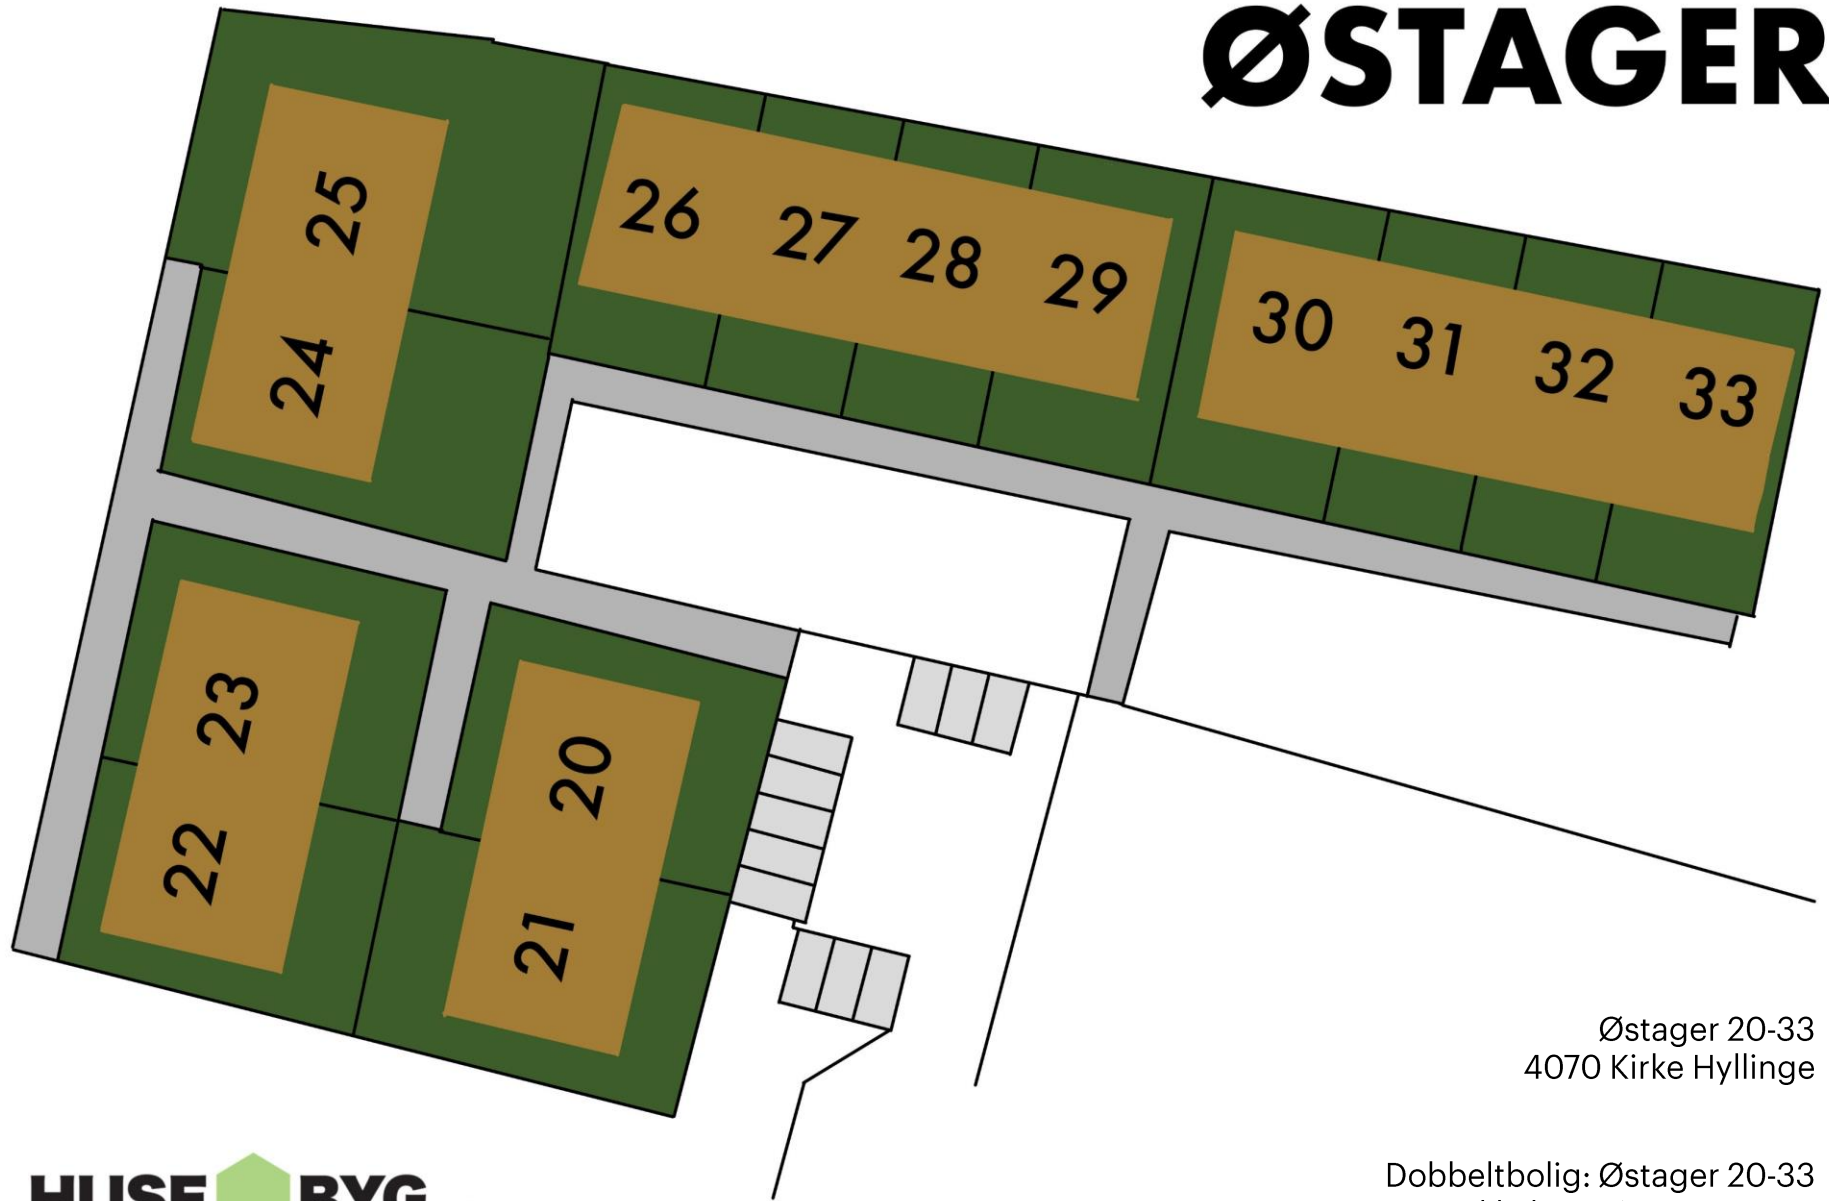

ØSTAGER

Østager 20-33
4070 Kirke Hyllinge

Dobbeltbolig: Østager 20-33
Rækkehus: Østager 26-33