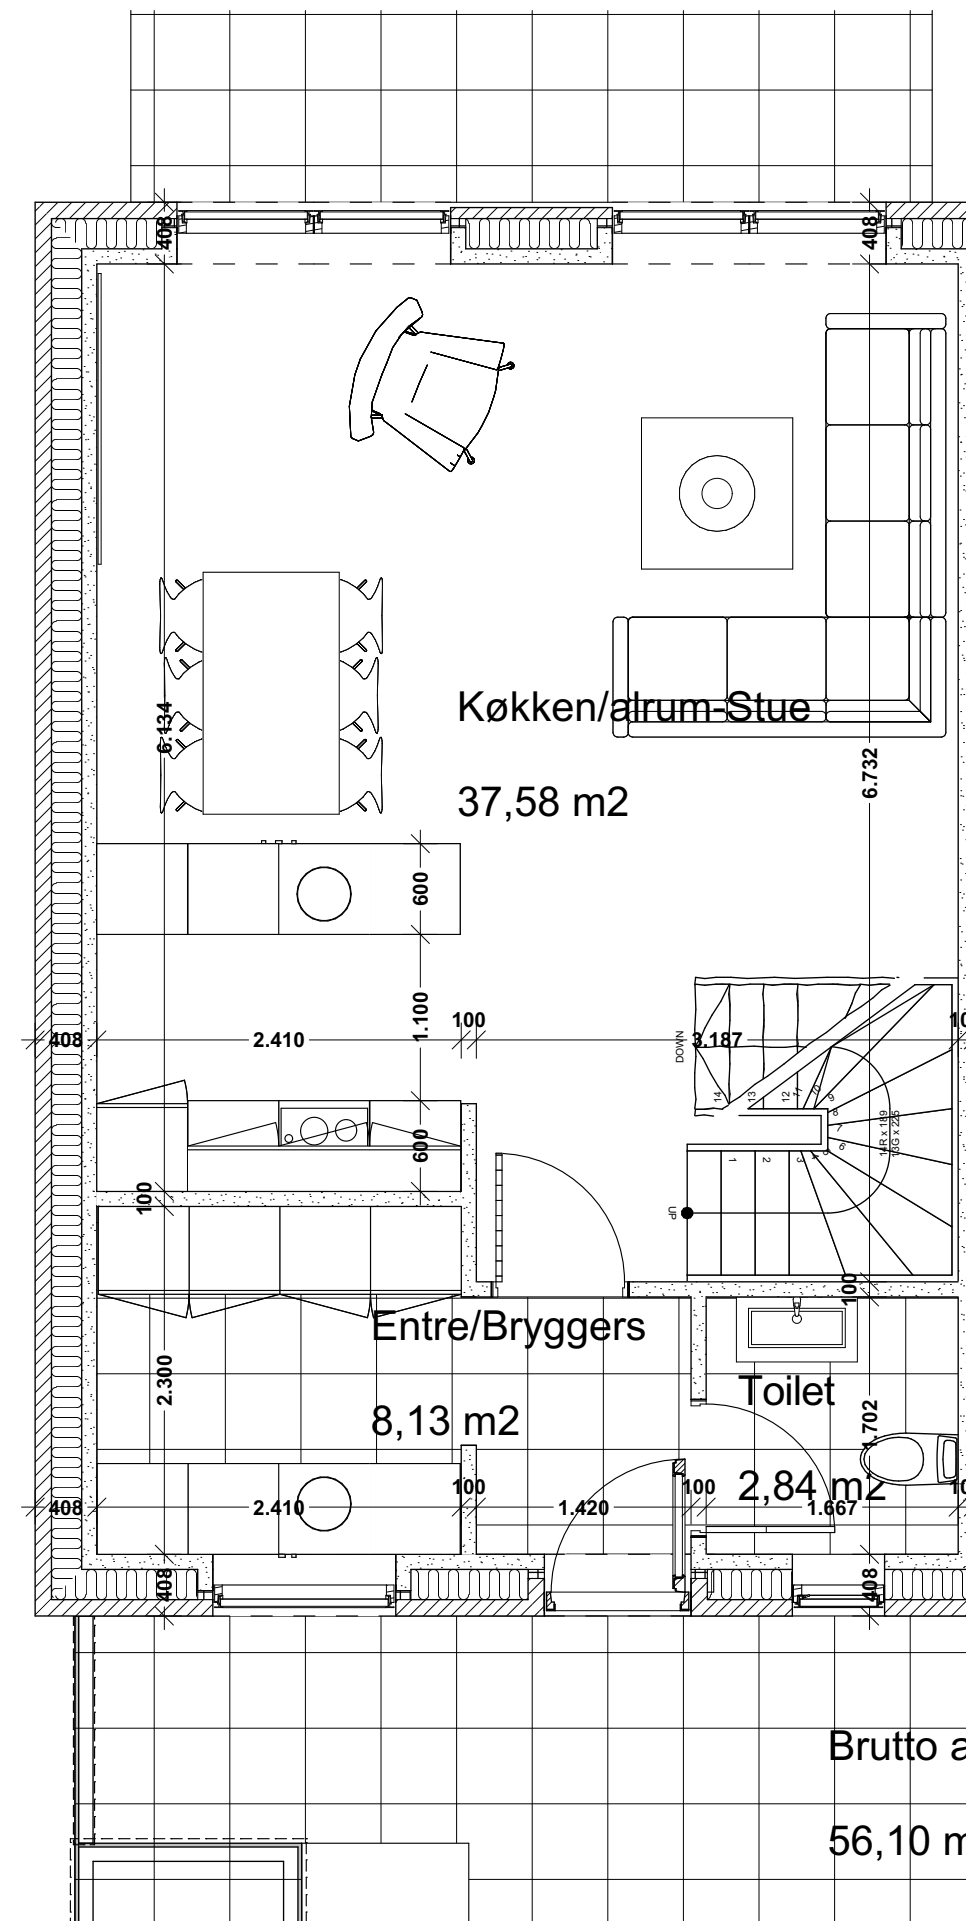

Brutto areal 1.sal
56,10 m²

Brutto areal Stueplan
56,10 m²

1.

1.sal (5)

REV	ART	Skitseprojekt Model 5	DATO	SIGN	 Arkitekt Jørgen Hansen Thuravanglet 20, Skærbæk, 7000 Fredericia. Tlf: 75 56 42 11 / 24 25 17 11 WWW.3dform.dk - E-mail: x3dform@hotmail.com
BYGHERRE	HUSE BYG Aps Rugvej 27 A, 2765 Smørum				
EMNE	Rækkehus, Lundgård Bakke 2, 4174 Jystrup Midsj. Matr: 6 dc Jystruo by, Jystrup		SAGS NR : 1166-2021	TEGN NR	REV
	Plantegninger 1 : 50		MÅL : 1:50	DATO : 03.02.2021	SIGN : JH
					05.02.2021