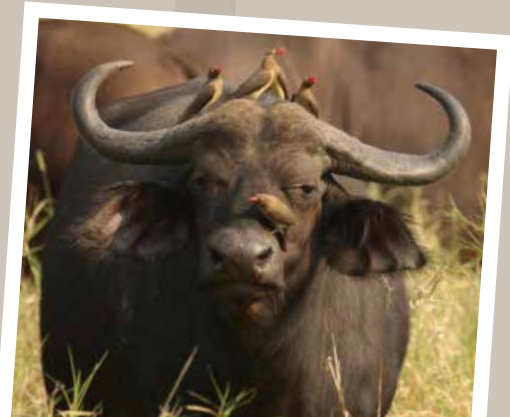

02-2022 | Der tages forbehold for fejl.