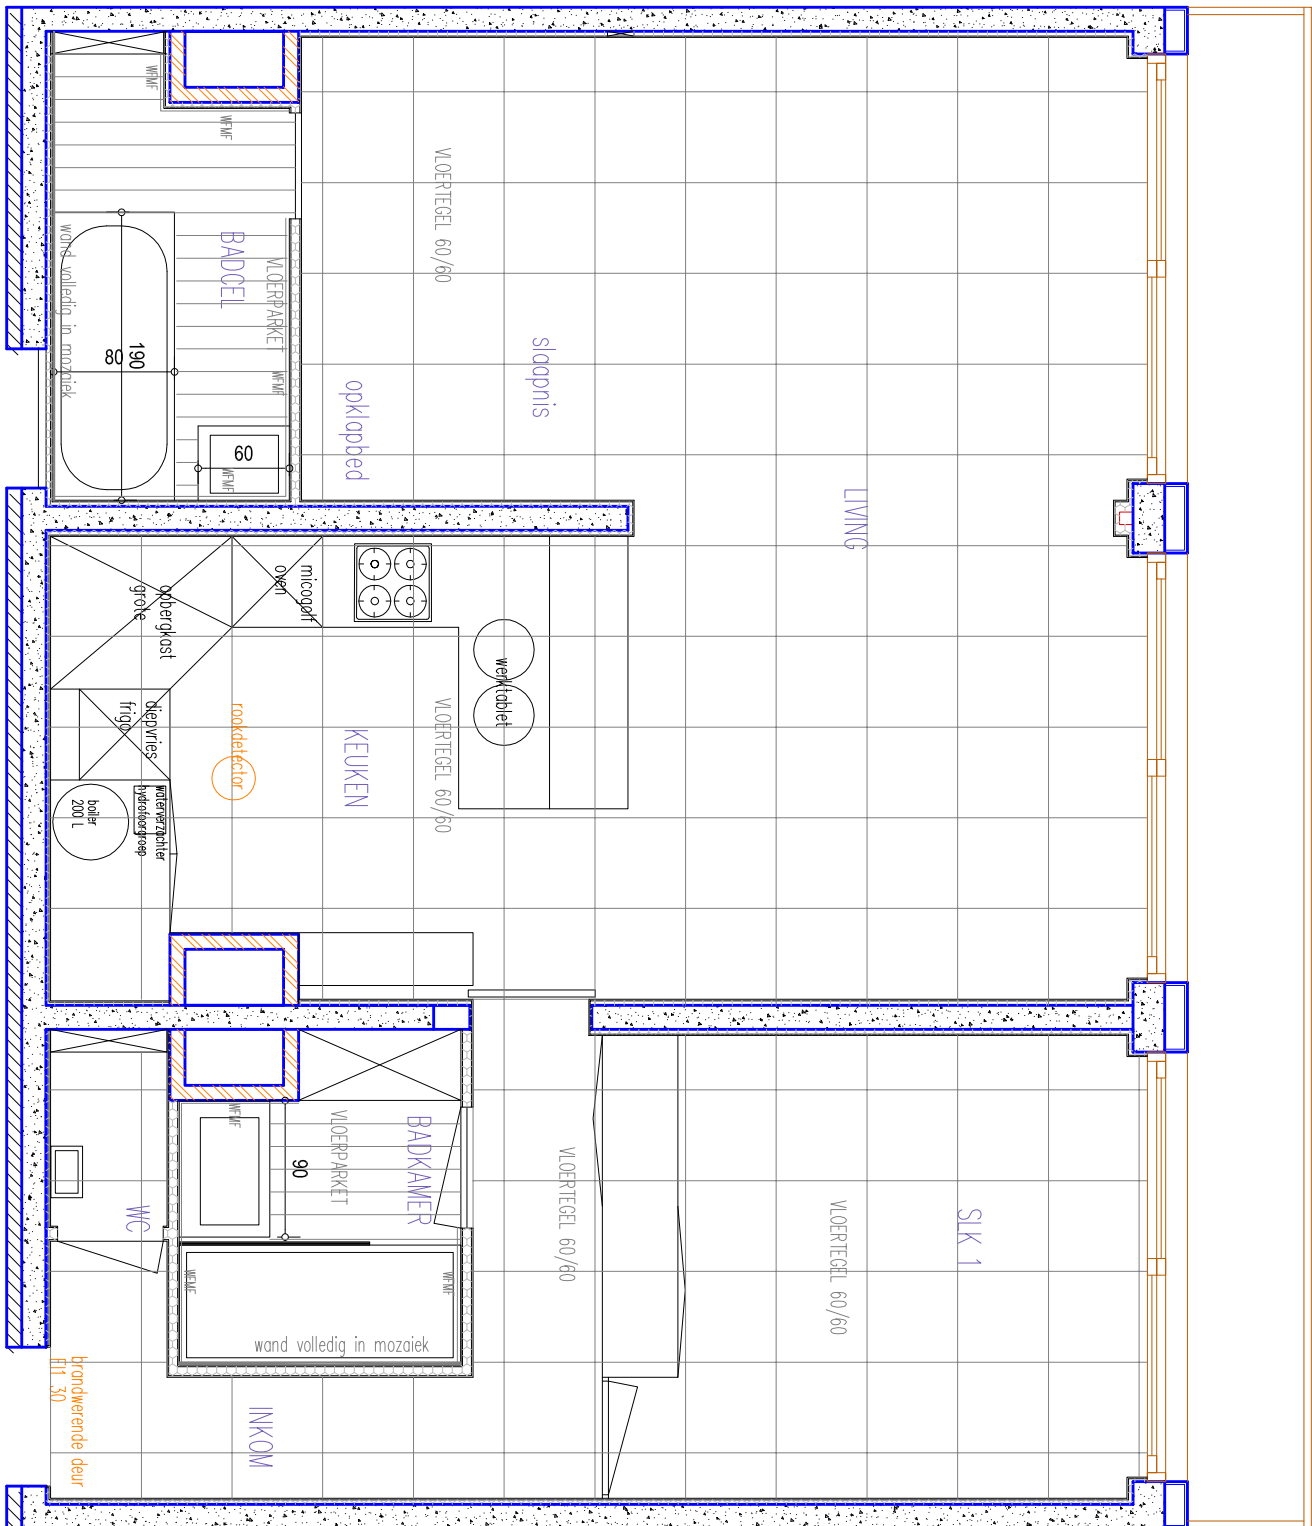

0 2 4m

W.M.F. = wand met faience 100 cm+ 30 cm mozaiek+ faience 100cm

PLAN VLOEREN - FAIENCE