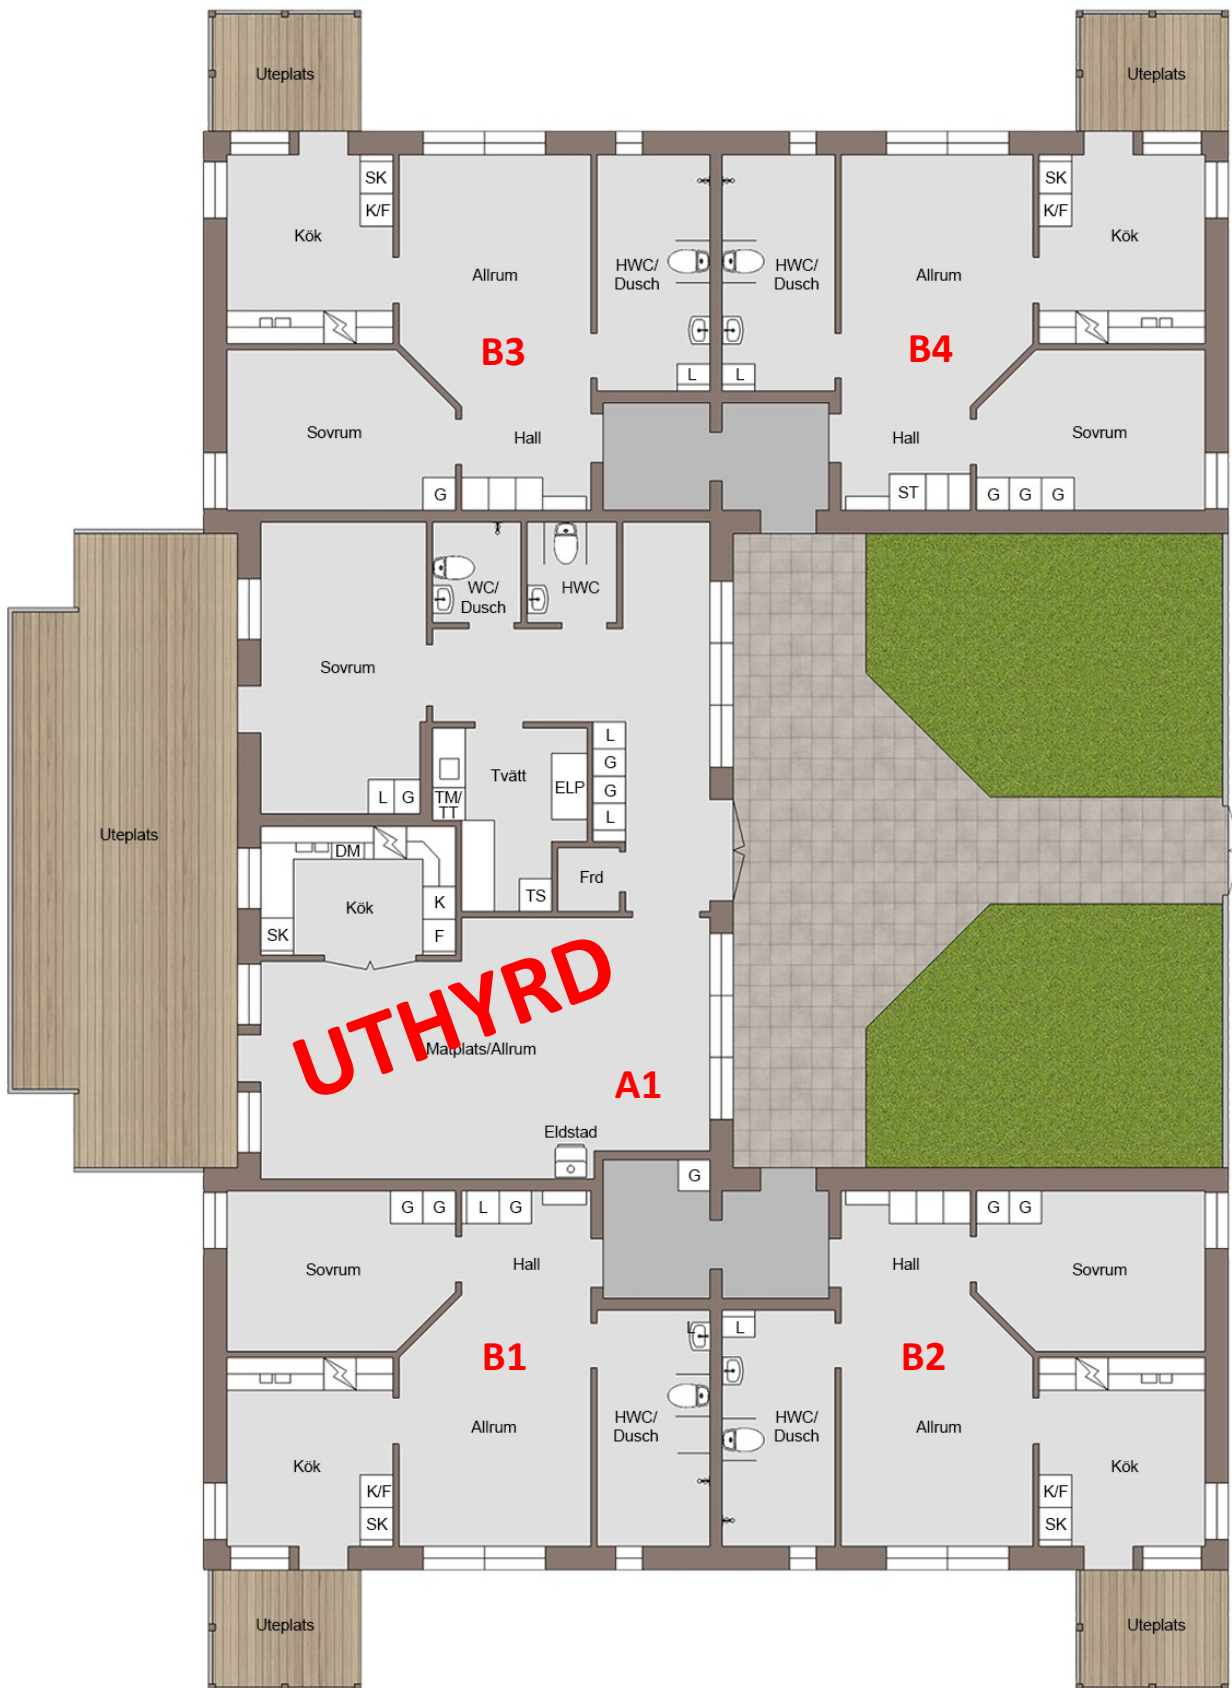

## LÄGENHET FAKTA & HYRA

- ✓ Två rum & kök på 54,5m<sup>2</sup>
- ✓ Ljusa ytskikt & nya golv
- ✓ Nya vitvaror från Electrolux
- ✓ Badrum 9m<sup>2</sup> HWC & dusch
- ✓ Egen tvättmaskin
- ✓ Vattenburen golvvärme
- ✓ Nya uteplatser ska byggas
- ✓ Parkeringsplats & förråd
- ✓ Värme ingår men ej hushållsel
- ✓ Hyra 5.995 kr/mån

Allrum

Kök

HWC med dusch

Viss avvikelse kan förekomma, ritningen är ej skalnlig.

SVENSK  FASTIGHETSFÖRMEDLING