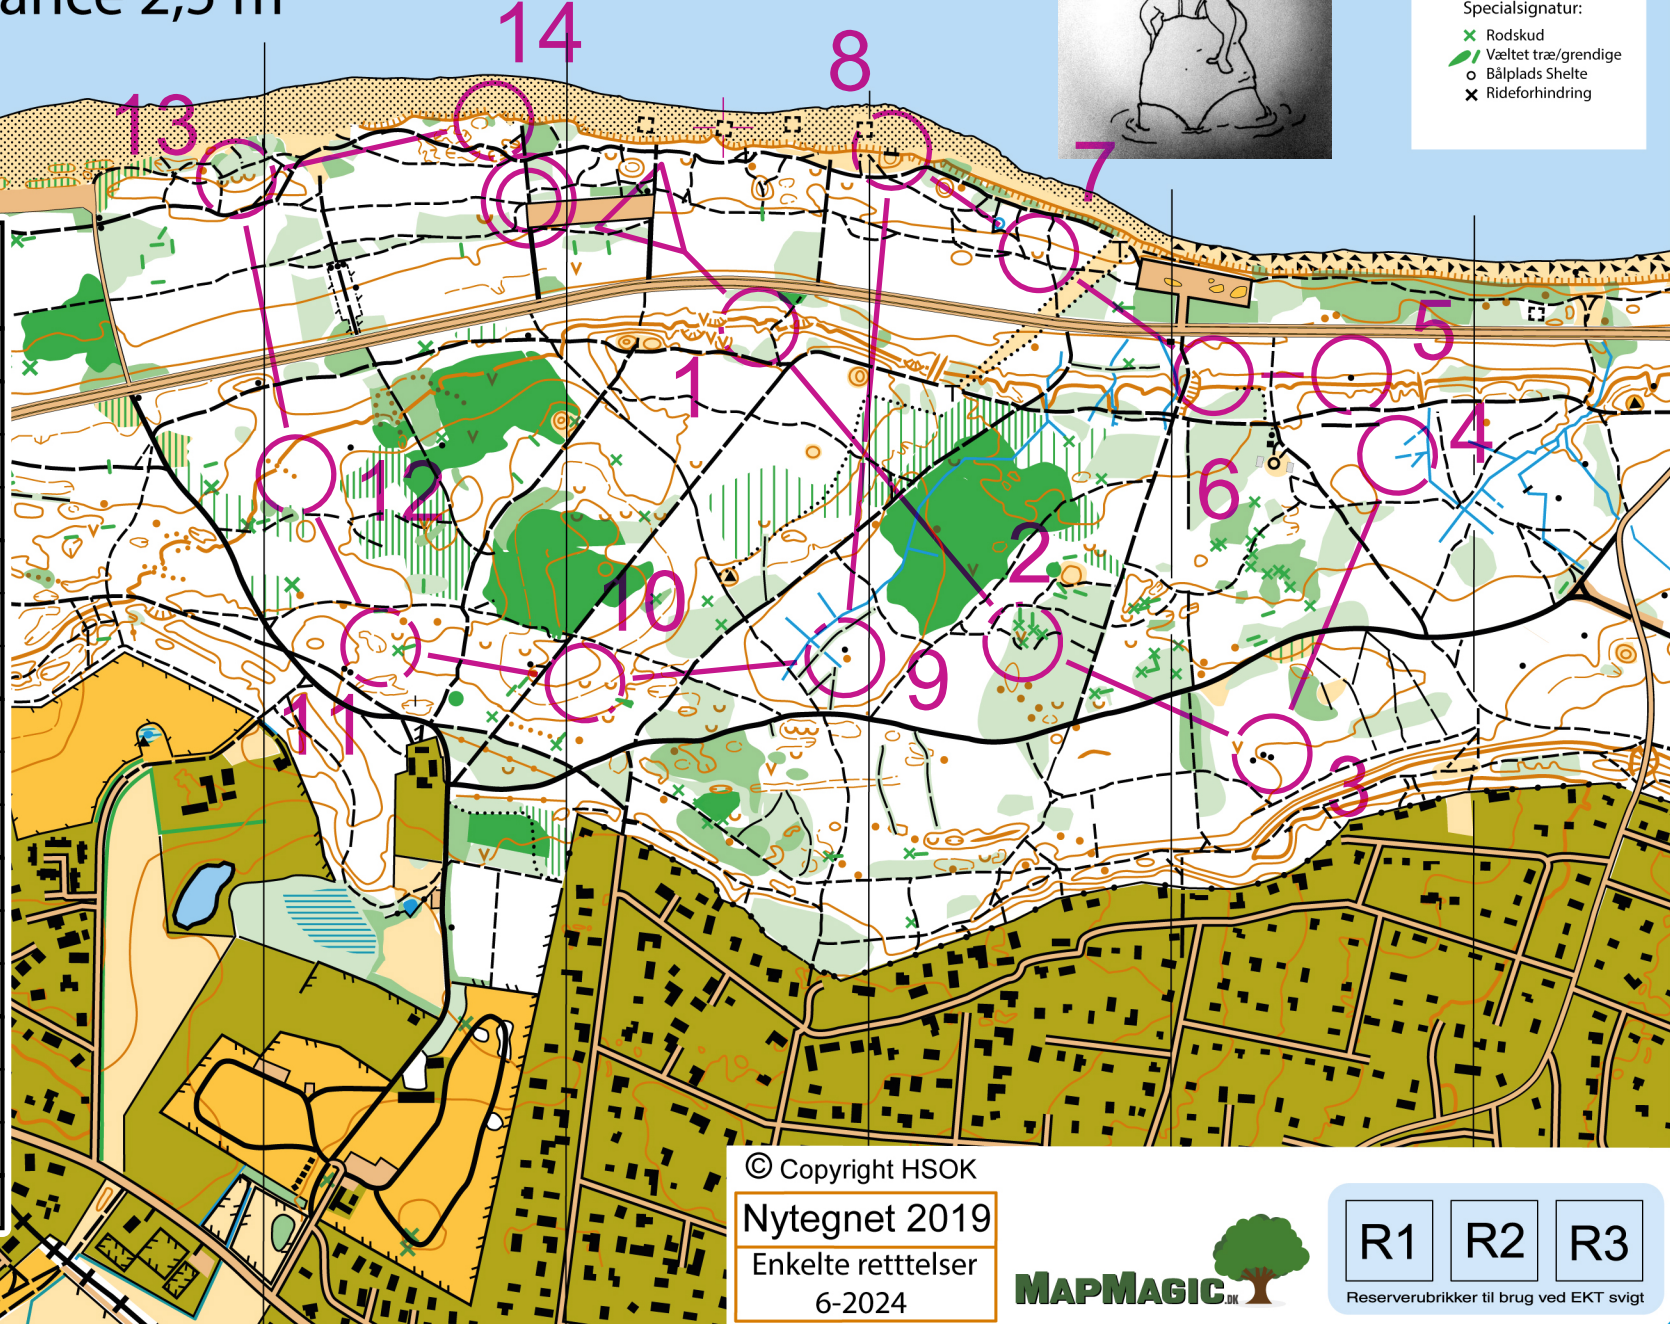

Hornbæk Plantage Vest 1:7.500

Ækvidistance 2,5 m

- Specialsignatur:
- x Rodskud
 - / Væltet træ/grendige
 - o Bålplads Shelte
 - Rideforhindring

Månedens bane Juli 2024

godtur 3,6 km

▷		▨		└┘
1		∩		
2	↓	⊗		
3	→	▲		
4	←	⊕		┌┐
5		▲		
6		∩		
7		∪		
8		E		└┘
9		●		
10	↑	∪		
11		⊙		⊙
12		▨		└┘
13		∪		
14		▨		⊙

○ < 85 m > ⊙

© Copyright HSOK
 Nytegnet 2019
 Enkelte rettelsel
 6-2024

R1 R2 R3
 Reserverubrikker til brug ved EKT svigt