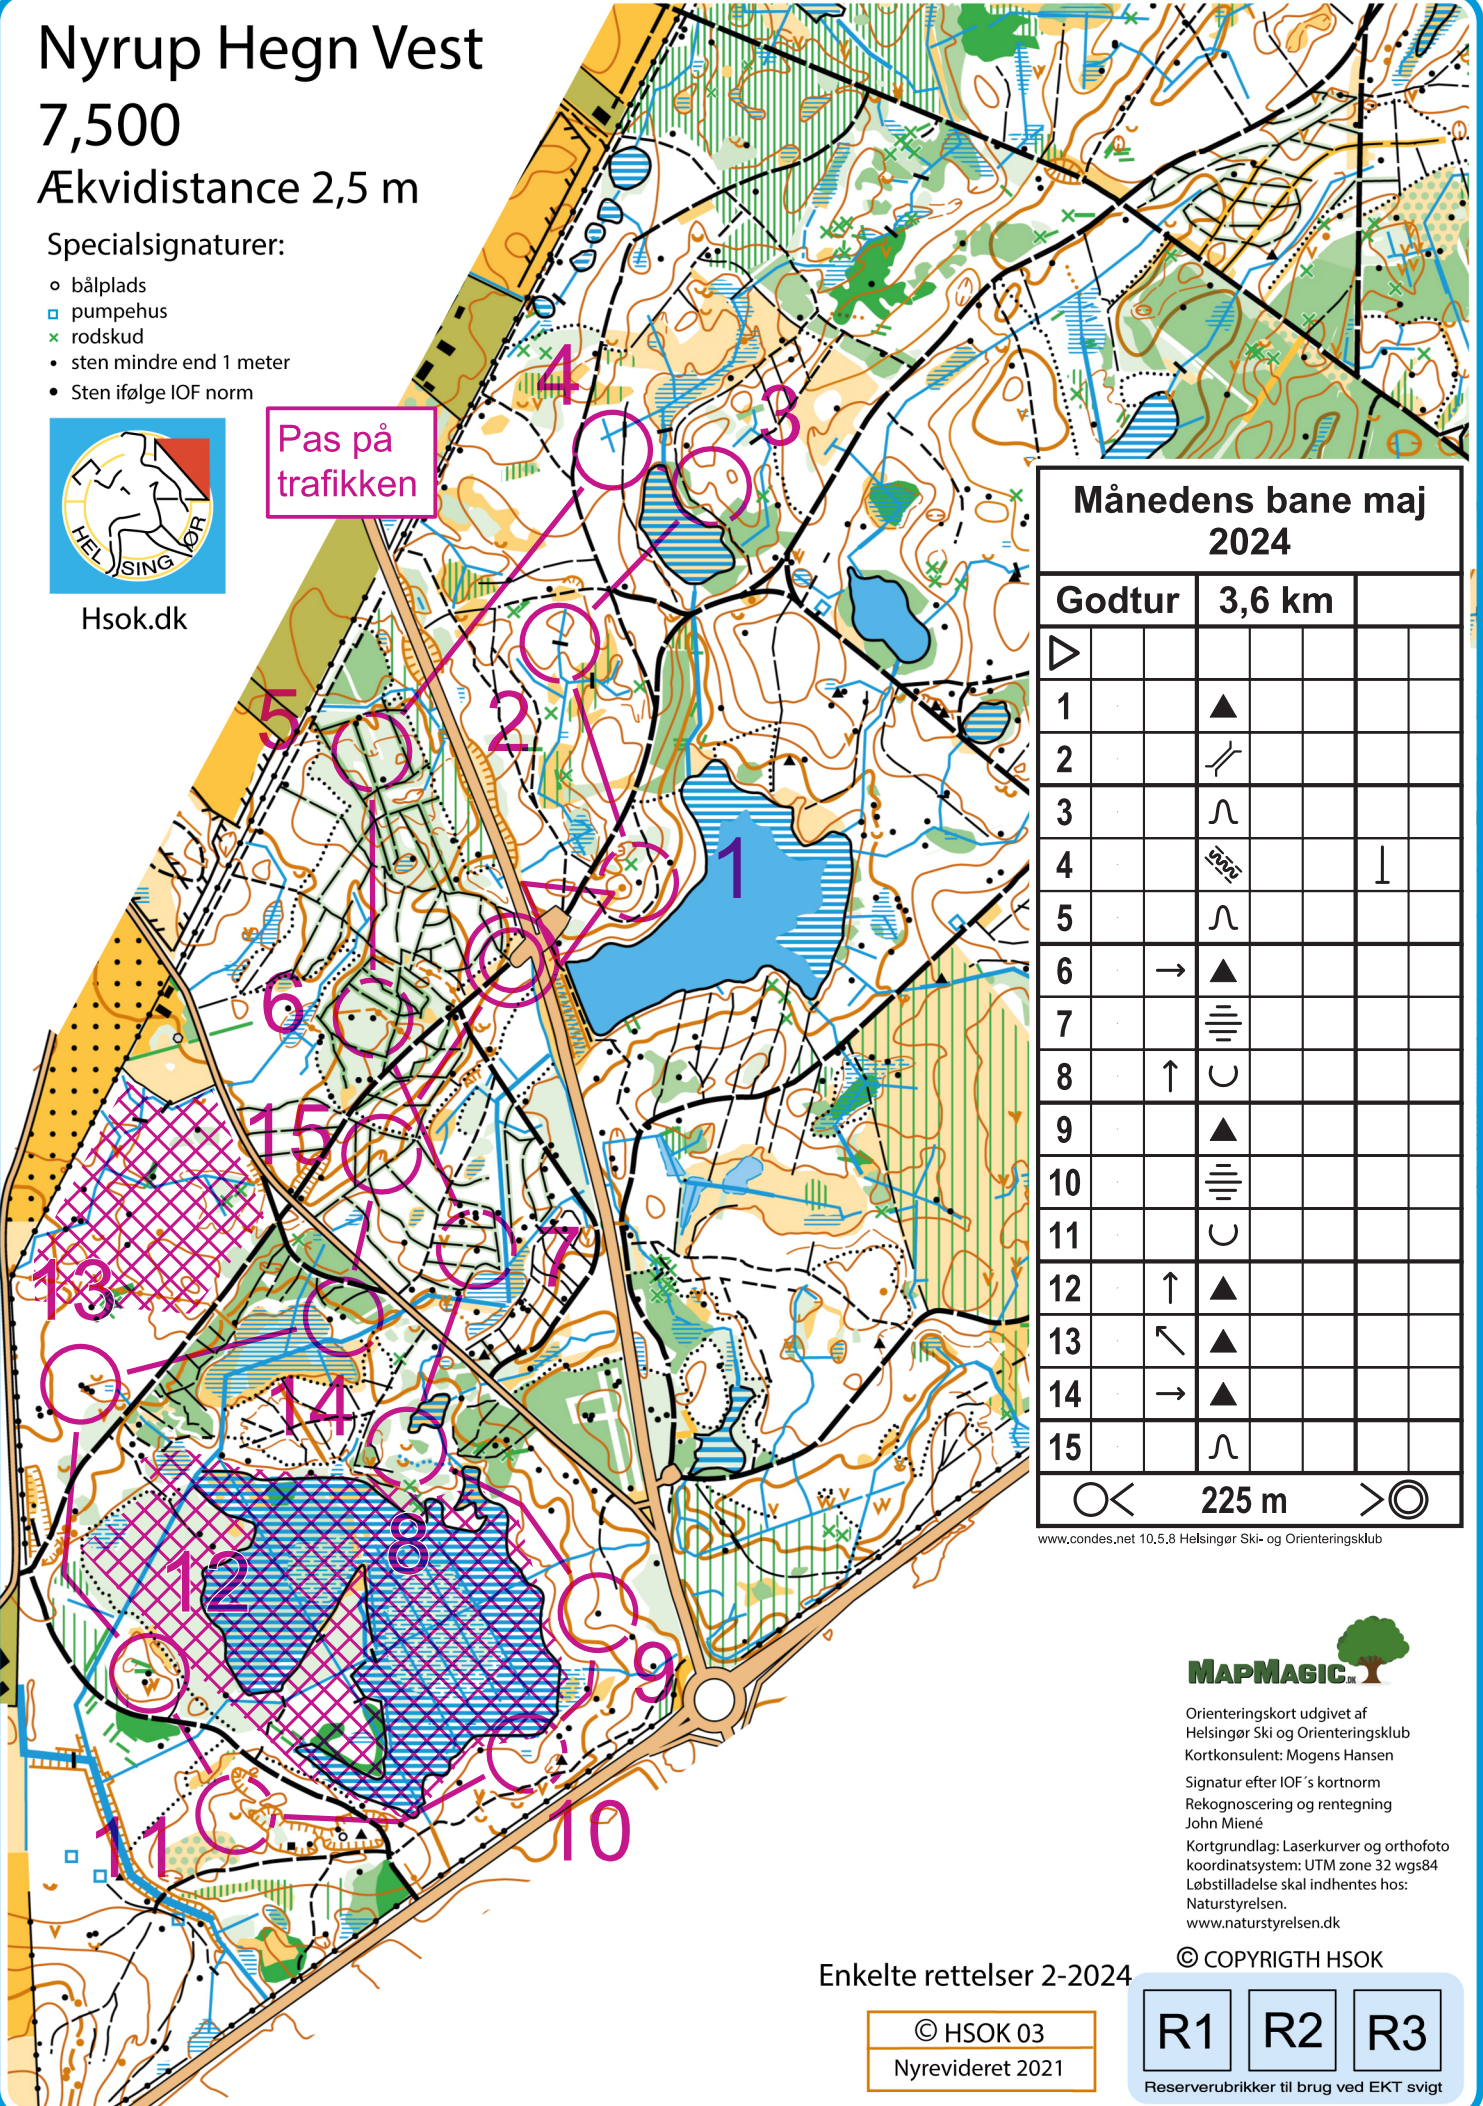

Nyrup Hegn Vest

7,500

Ækvidistance 2,5 m

Specialsignaturer:

- bålplads
- pumpehus
- × rodkud
- sten mindre end 1 meter
- Sten ifølge IOF norm

Hsok.dk

Pas på trafikken

Månedens bane maj 2024

Godtur	3,6 km		
▷			
1	▲		
2	↘		
3	∩		
4	⊥		⊥
5	∩		
6	→	▲	
7	≡		
8	↑	∩	
9		▲	
10		≡	
11		∩	
12	↑	▲	
13	↖	▲	
14	→	▲	
15		∩	

○ < 225 m > ⊙

www.condes.net 10,5,8 Helsingør Ski- og Orienteringsklub

Orienteringskort udgivet af Helsingør Ski og Orienteringsklub
Kortkonsulent: Mogens Hansen