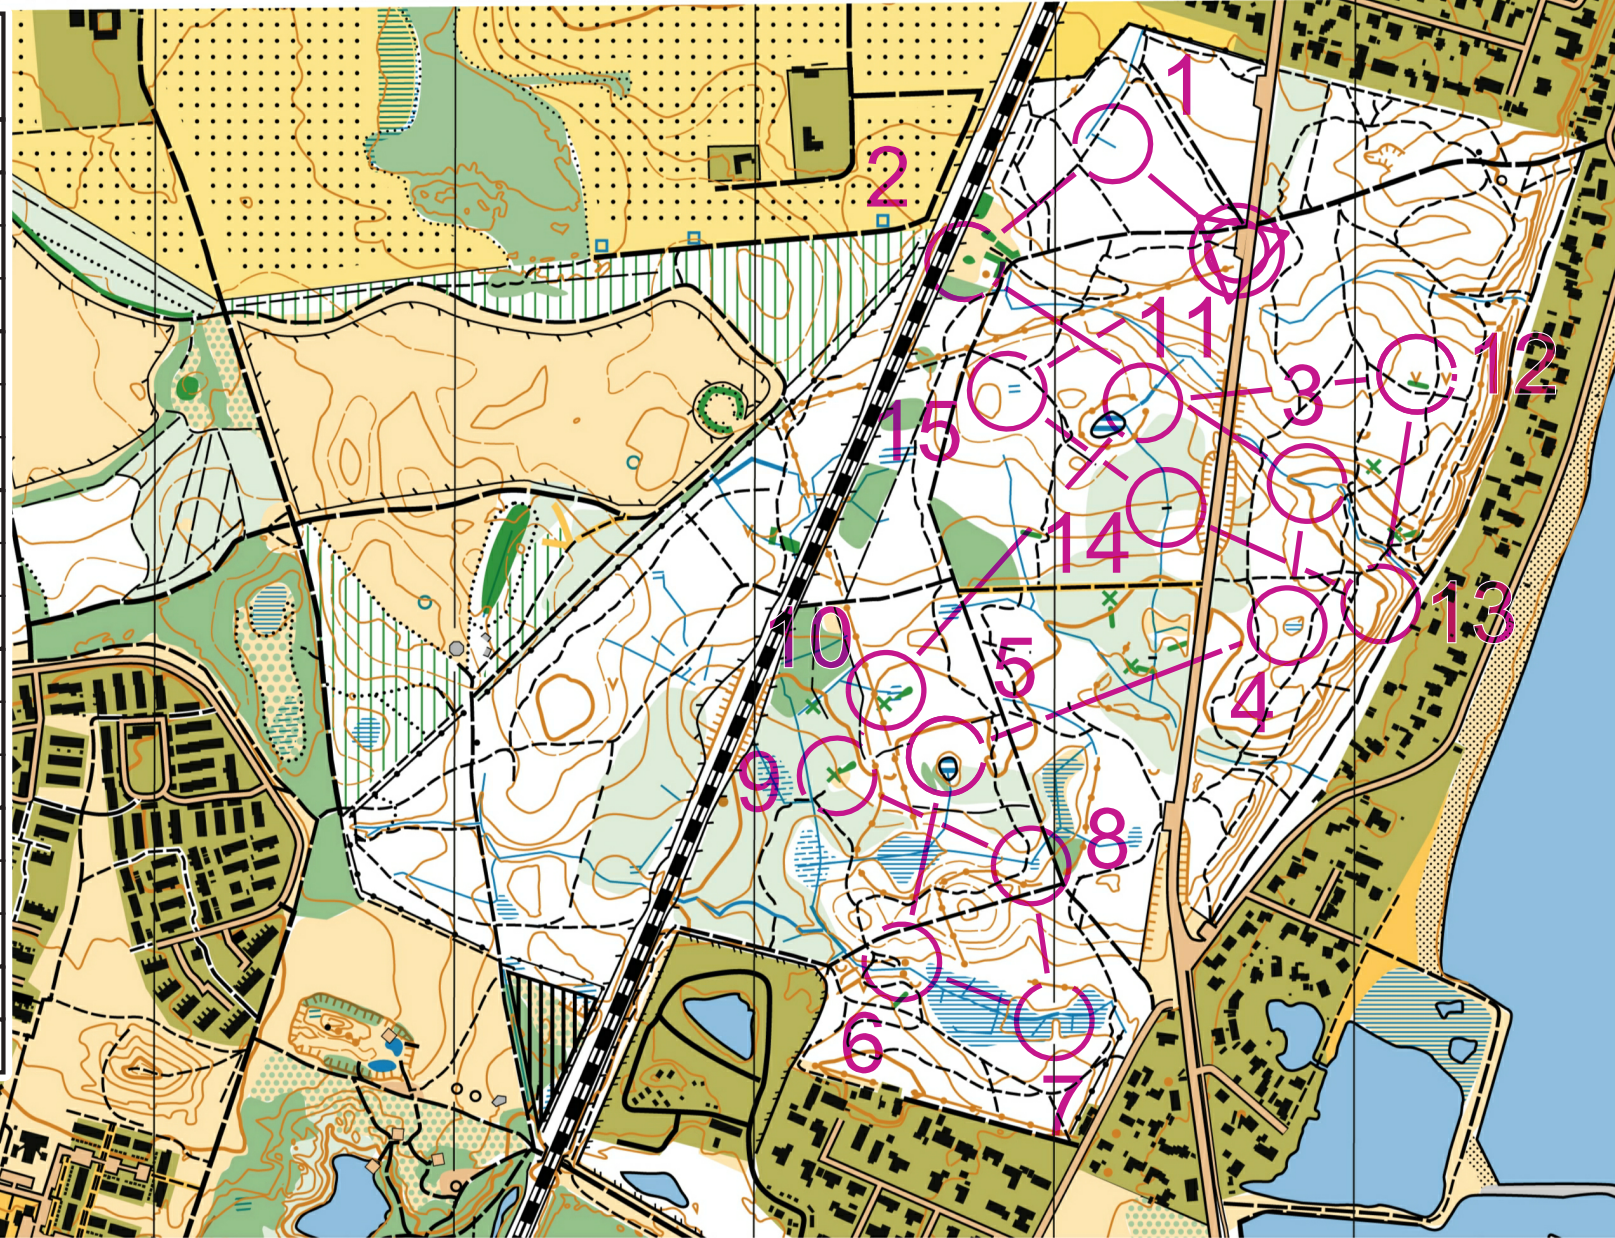

Lave og Dageløkke Skov

1:7,500

Ekvidistance 2,5 m

Specialsignaturer:

- ○ Bålhus bålplads
- Pumpehus
- ✕ Rodskud

www.hsok.dk

Kortet er fremstillet på grundlag af Danmarks højdemodel (DHM) og GeoDanmark-data fra Styrelsen for Dataforsyning og Effektivisering og Danske Kommuner.

Enkelte rettelser 2024

Månedens bane April 2024			
Godtur	3,7 km		
▽			
1		1500	↘
2		▨	○
3		1550	<
4			○
5		⊙	○
6	↑	●	
7		⌒	
8			
9		⊗	○
10		1500	
11		≡	↘
12	←	∨	
13		∩	
14		∕	
15		≡	○
○	<	275 m	>

www.compassnet105.com Helsingørsk Ski- og Orienteringsklub