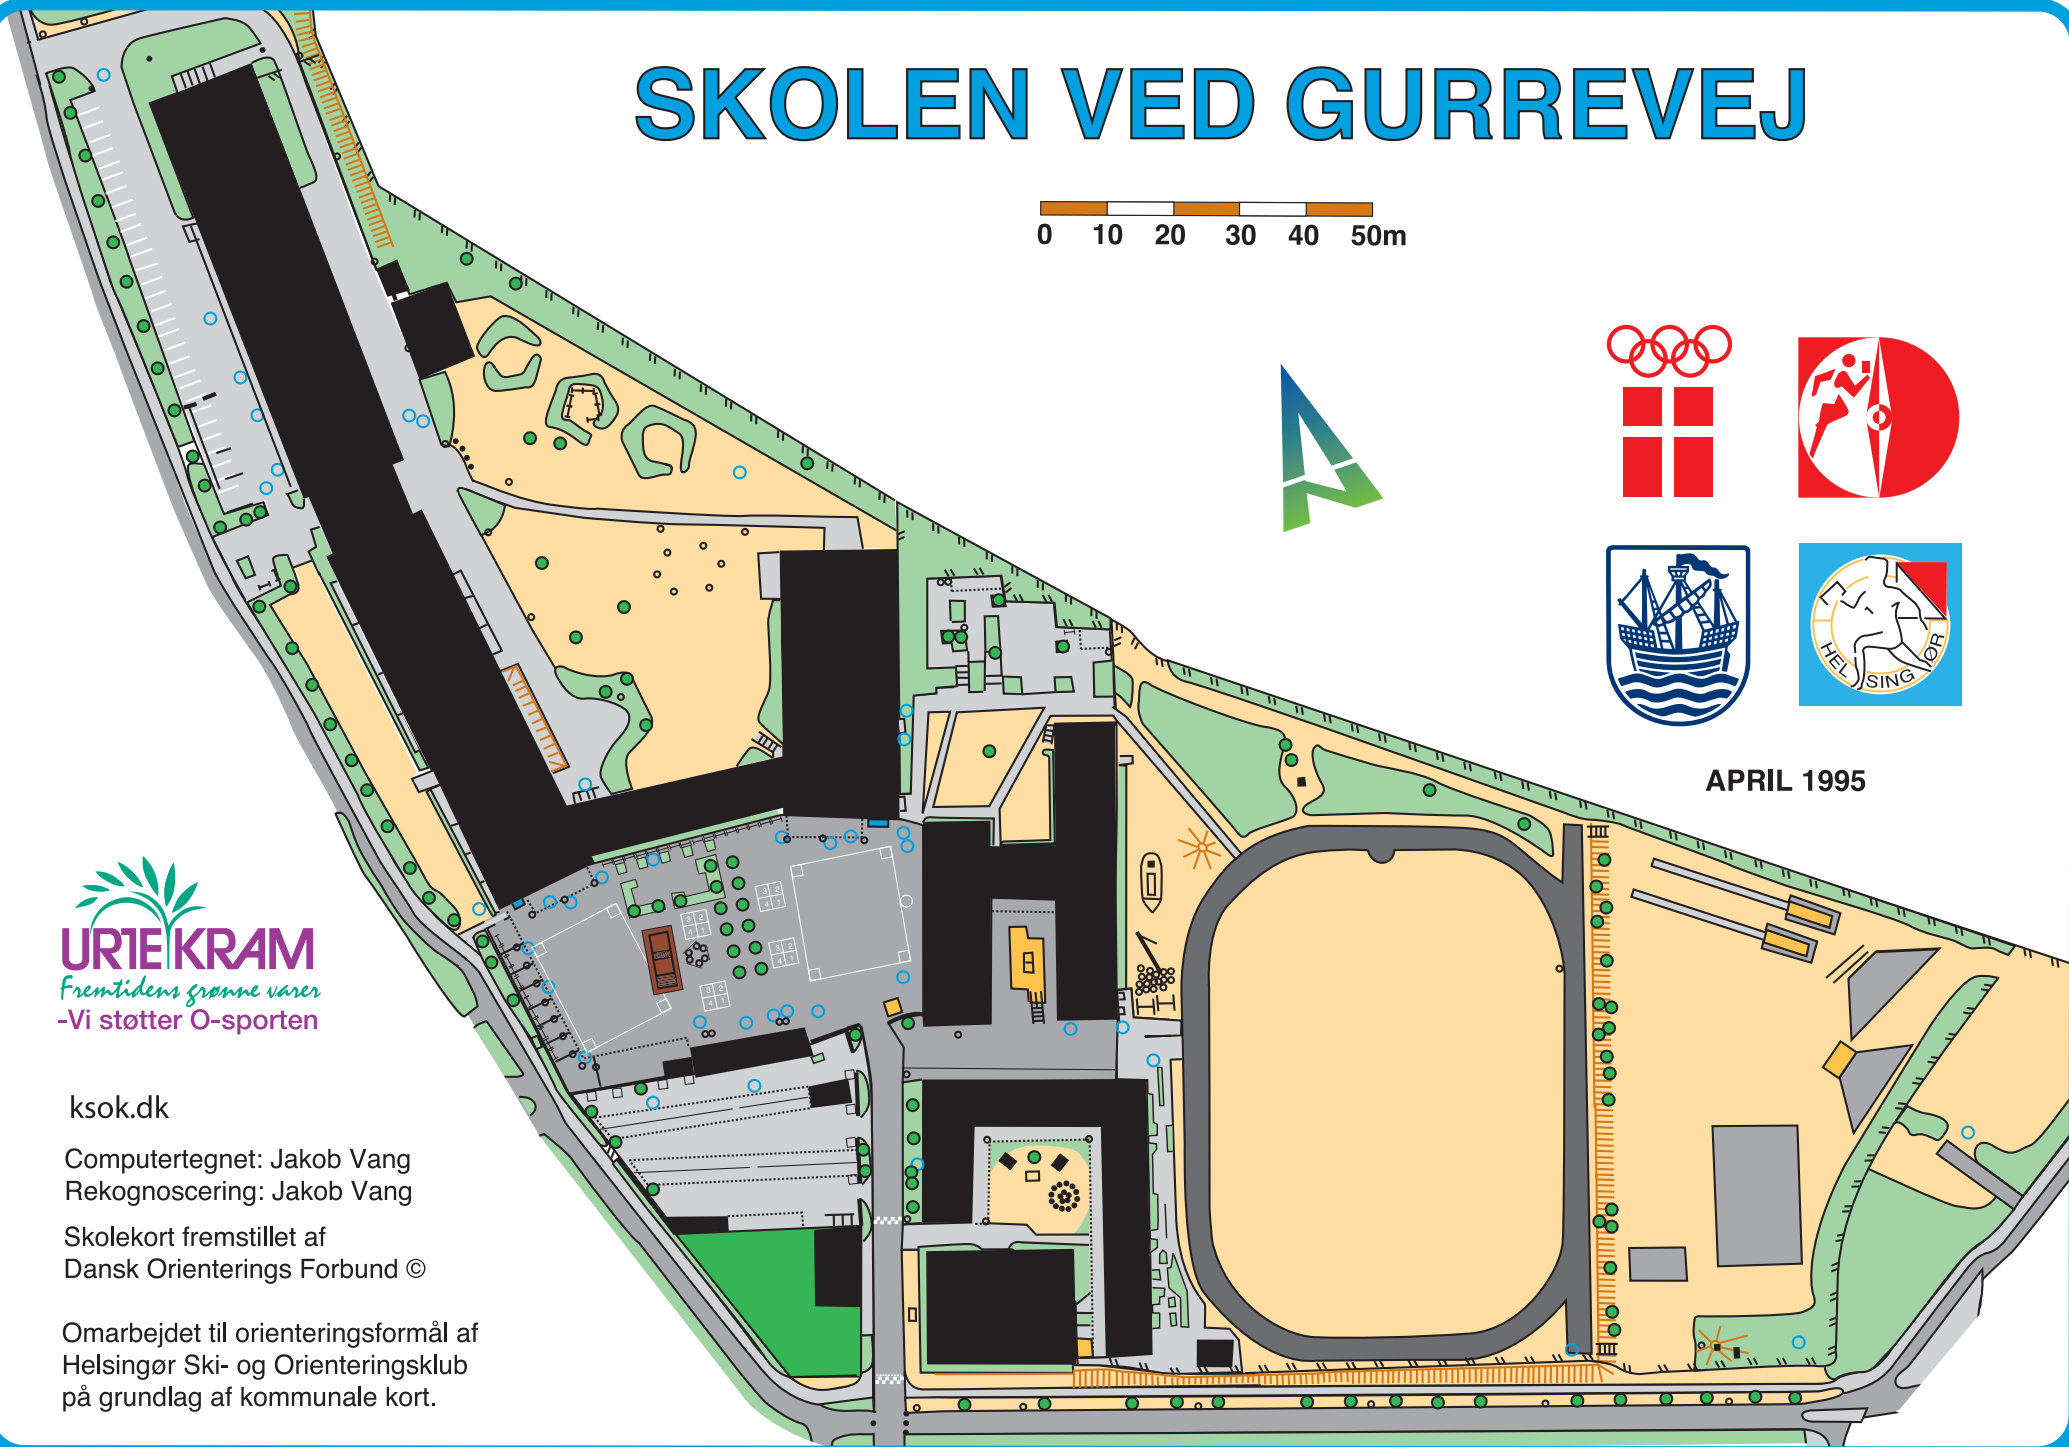

SKOLEN VED GURREVEJ

0 10 20 30 40 50m

APRIL 1995

URIEKRAM
Fremtidens grønne varer
-Vi støtter O-sporten

ksok.dk

Computertegnet: Jakob Vang
Rekognoscering: Jakob Vang

Skolekort fremstillet af
Dansk Orienterings Forbund ©

Omarbejdet til orienteringsformål af
Helsingør Ski- og Orienteringsklub
på grundlag af kommunale kort.