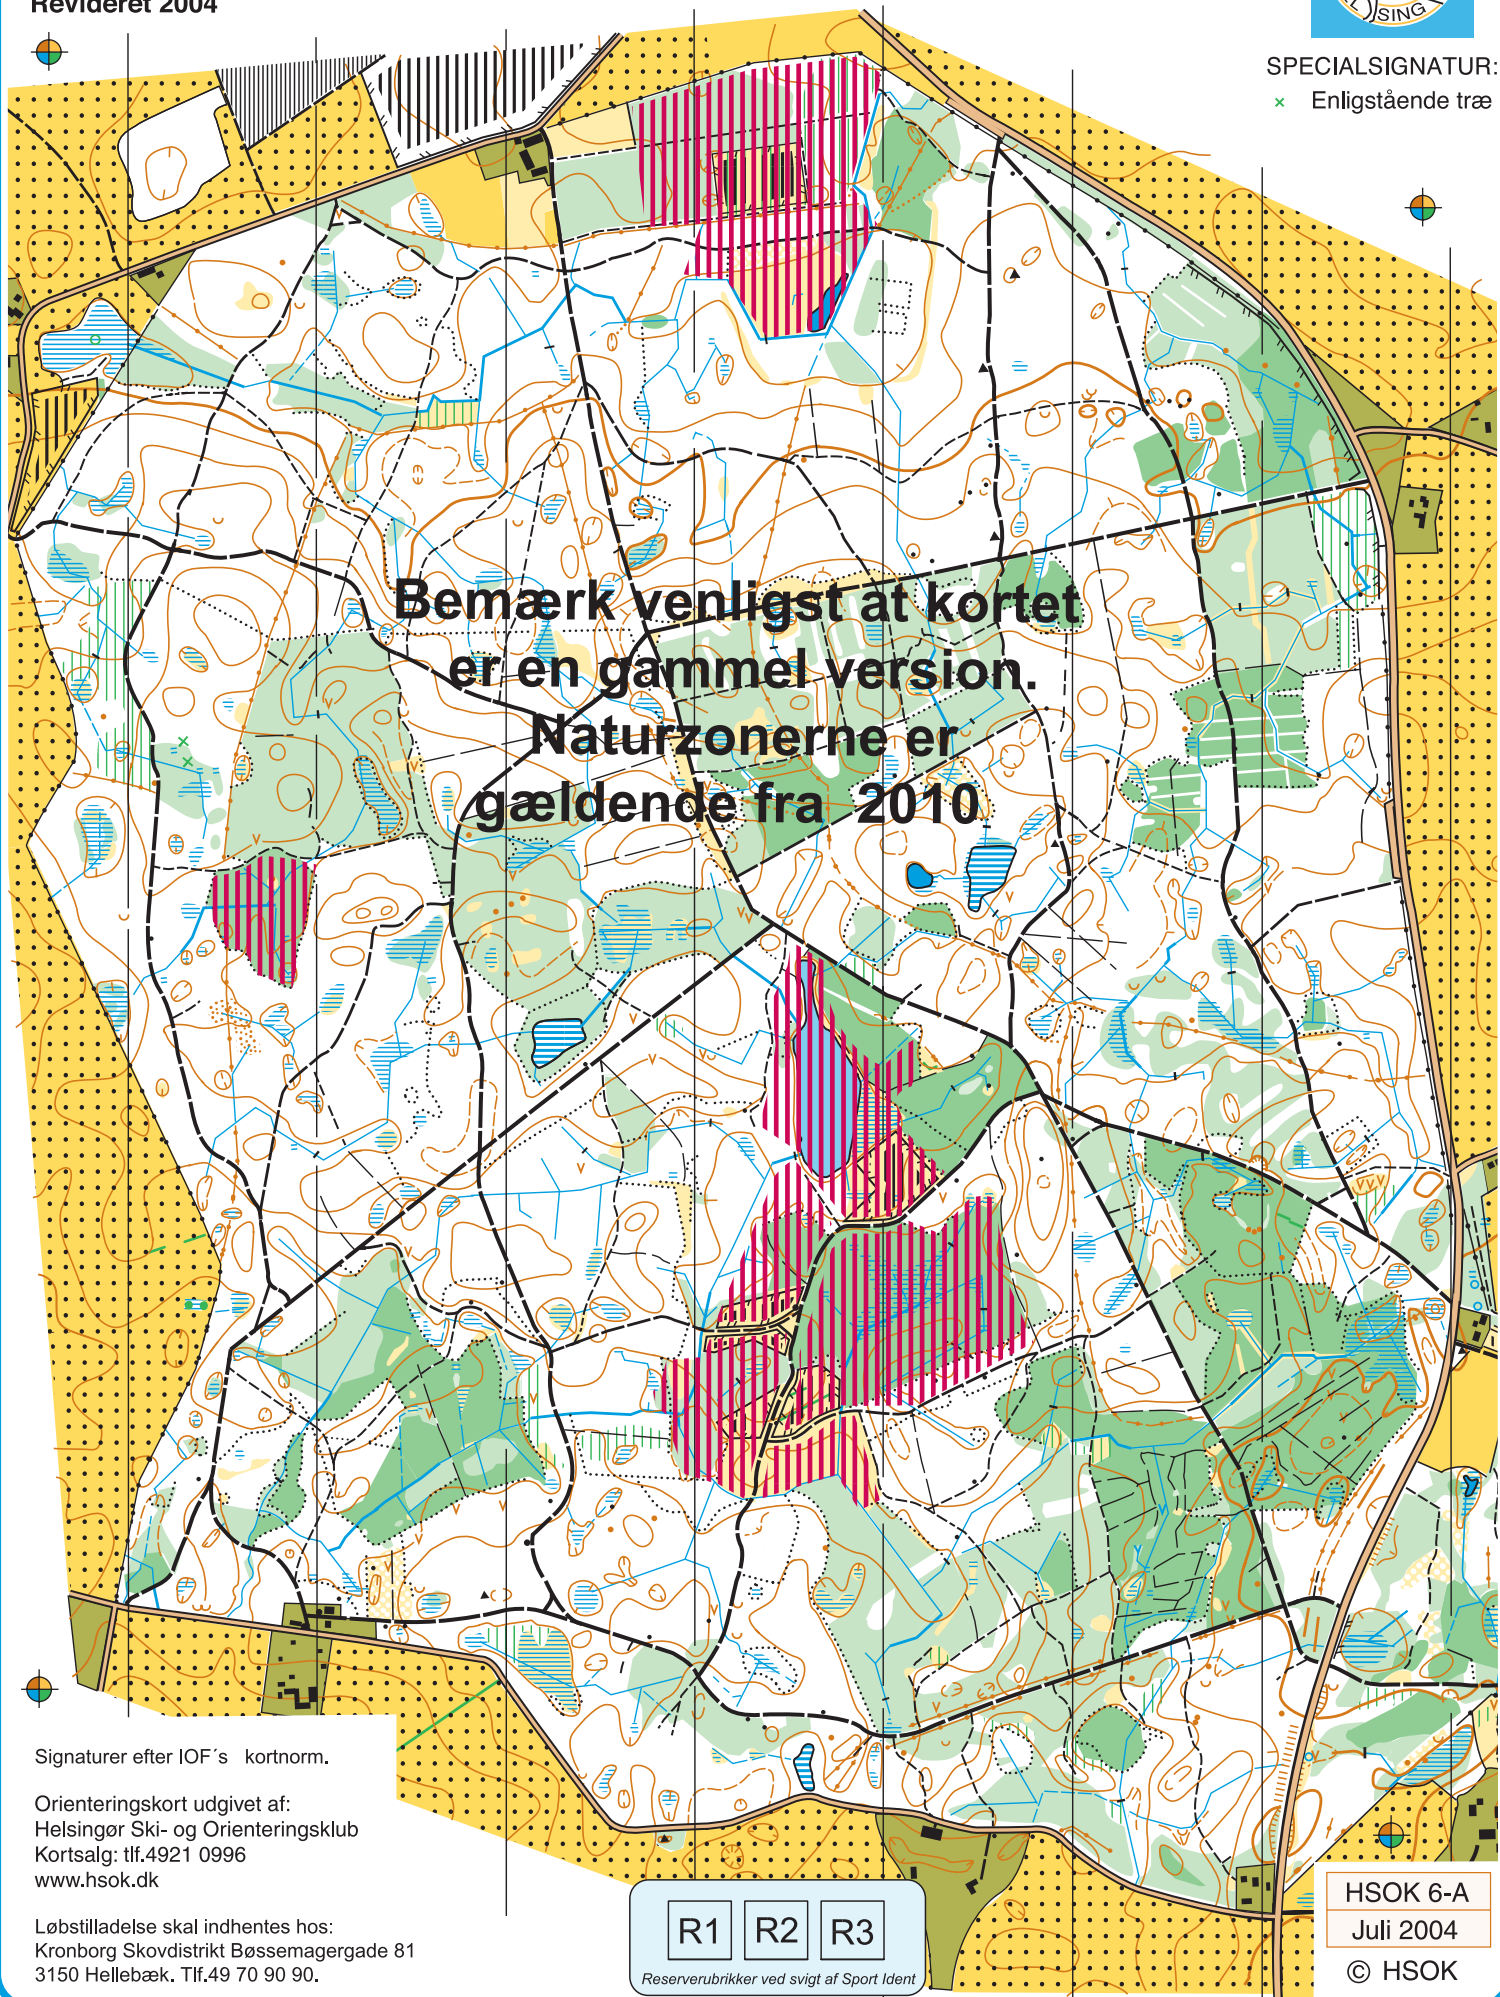

KLOSTERRIS HEGN 1:10.000

Ækvidistance 2,5 m

Revideret 2004

SPECIALSIGNATUR:

× Enligstående træ

Signaturer efter IOF's kortnorm.

Orienteringskort udgivet af:
Helsingør Ski- og Orienteringsklub
Kortsalg: tlf.4921 0996
www.hsok.dk

Løbstilladelse skal indhentes hos:
Kronborg Skovdistrikt Bøssesmagergade 81
3150 Hellebæk. Tlf.49 70 90 90.

R1

R2

R3

Reserverubrikker ved svigt af Sport Ident

HSOK 6-A

Juli 2004

© HSOK