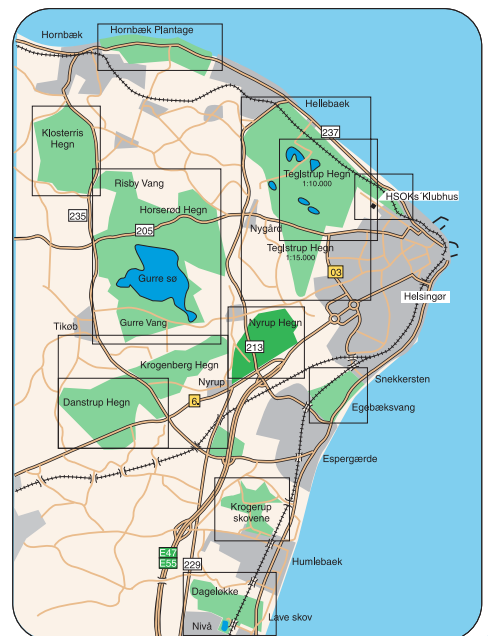

NYRUP HEGN 1:10.000

Revideret Januar 2005

Ækvidistance 2,5 m

SPECIALSIGNATURER:

- x Specielt træ
- x Bivuaklejr

Bemærk venligst at kortet er en gammel version. Naturzonerne er gældende fra 2010

Kortsalg: Jakob Vang
Stenfeldtsvej 22,
3000 Helsingør.
Tlf 49 21 09 96
E-mail: jakva@get2net.dk
www.hsok-orientering.dk

Løbstilladelse skal indhentes hos:
Kronborg Statskovdistrikt
Bøsemagergade 81. Tlf. 49 70 90 90
Rentegnet på Machintos 1992 af Jakob Vang
Revideret januar 2005

© Copyright HSOK

R1 R2 R3

Ø 05
trykt 2005

Reserverubrikker ved svigt af Sport Ident