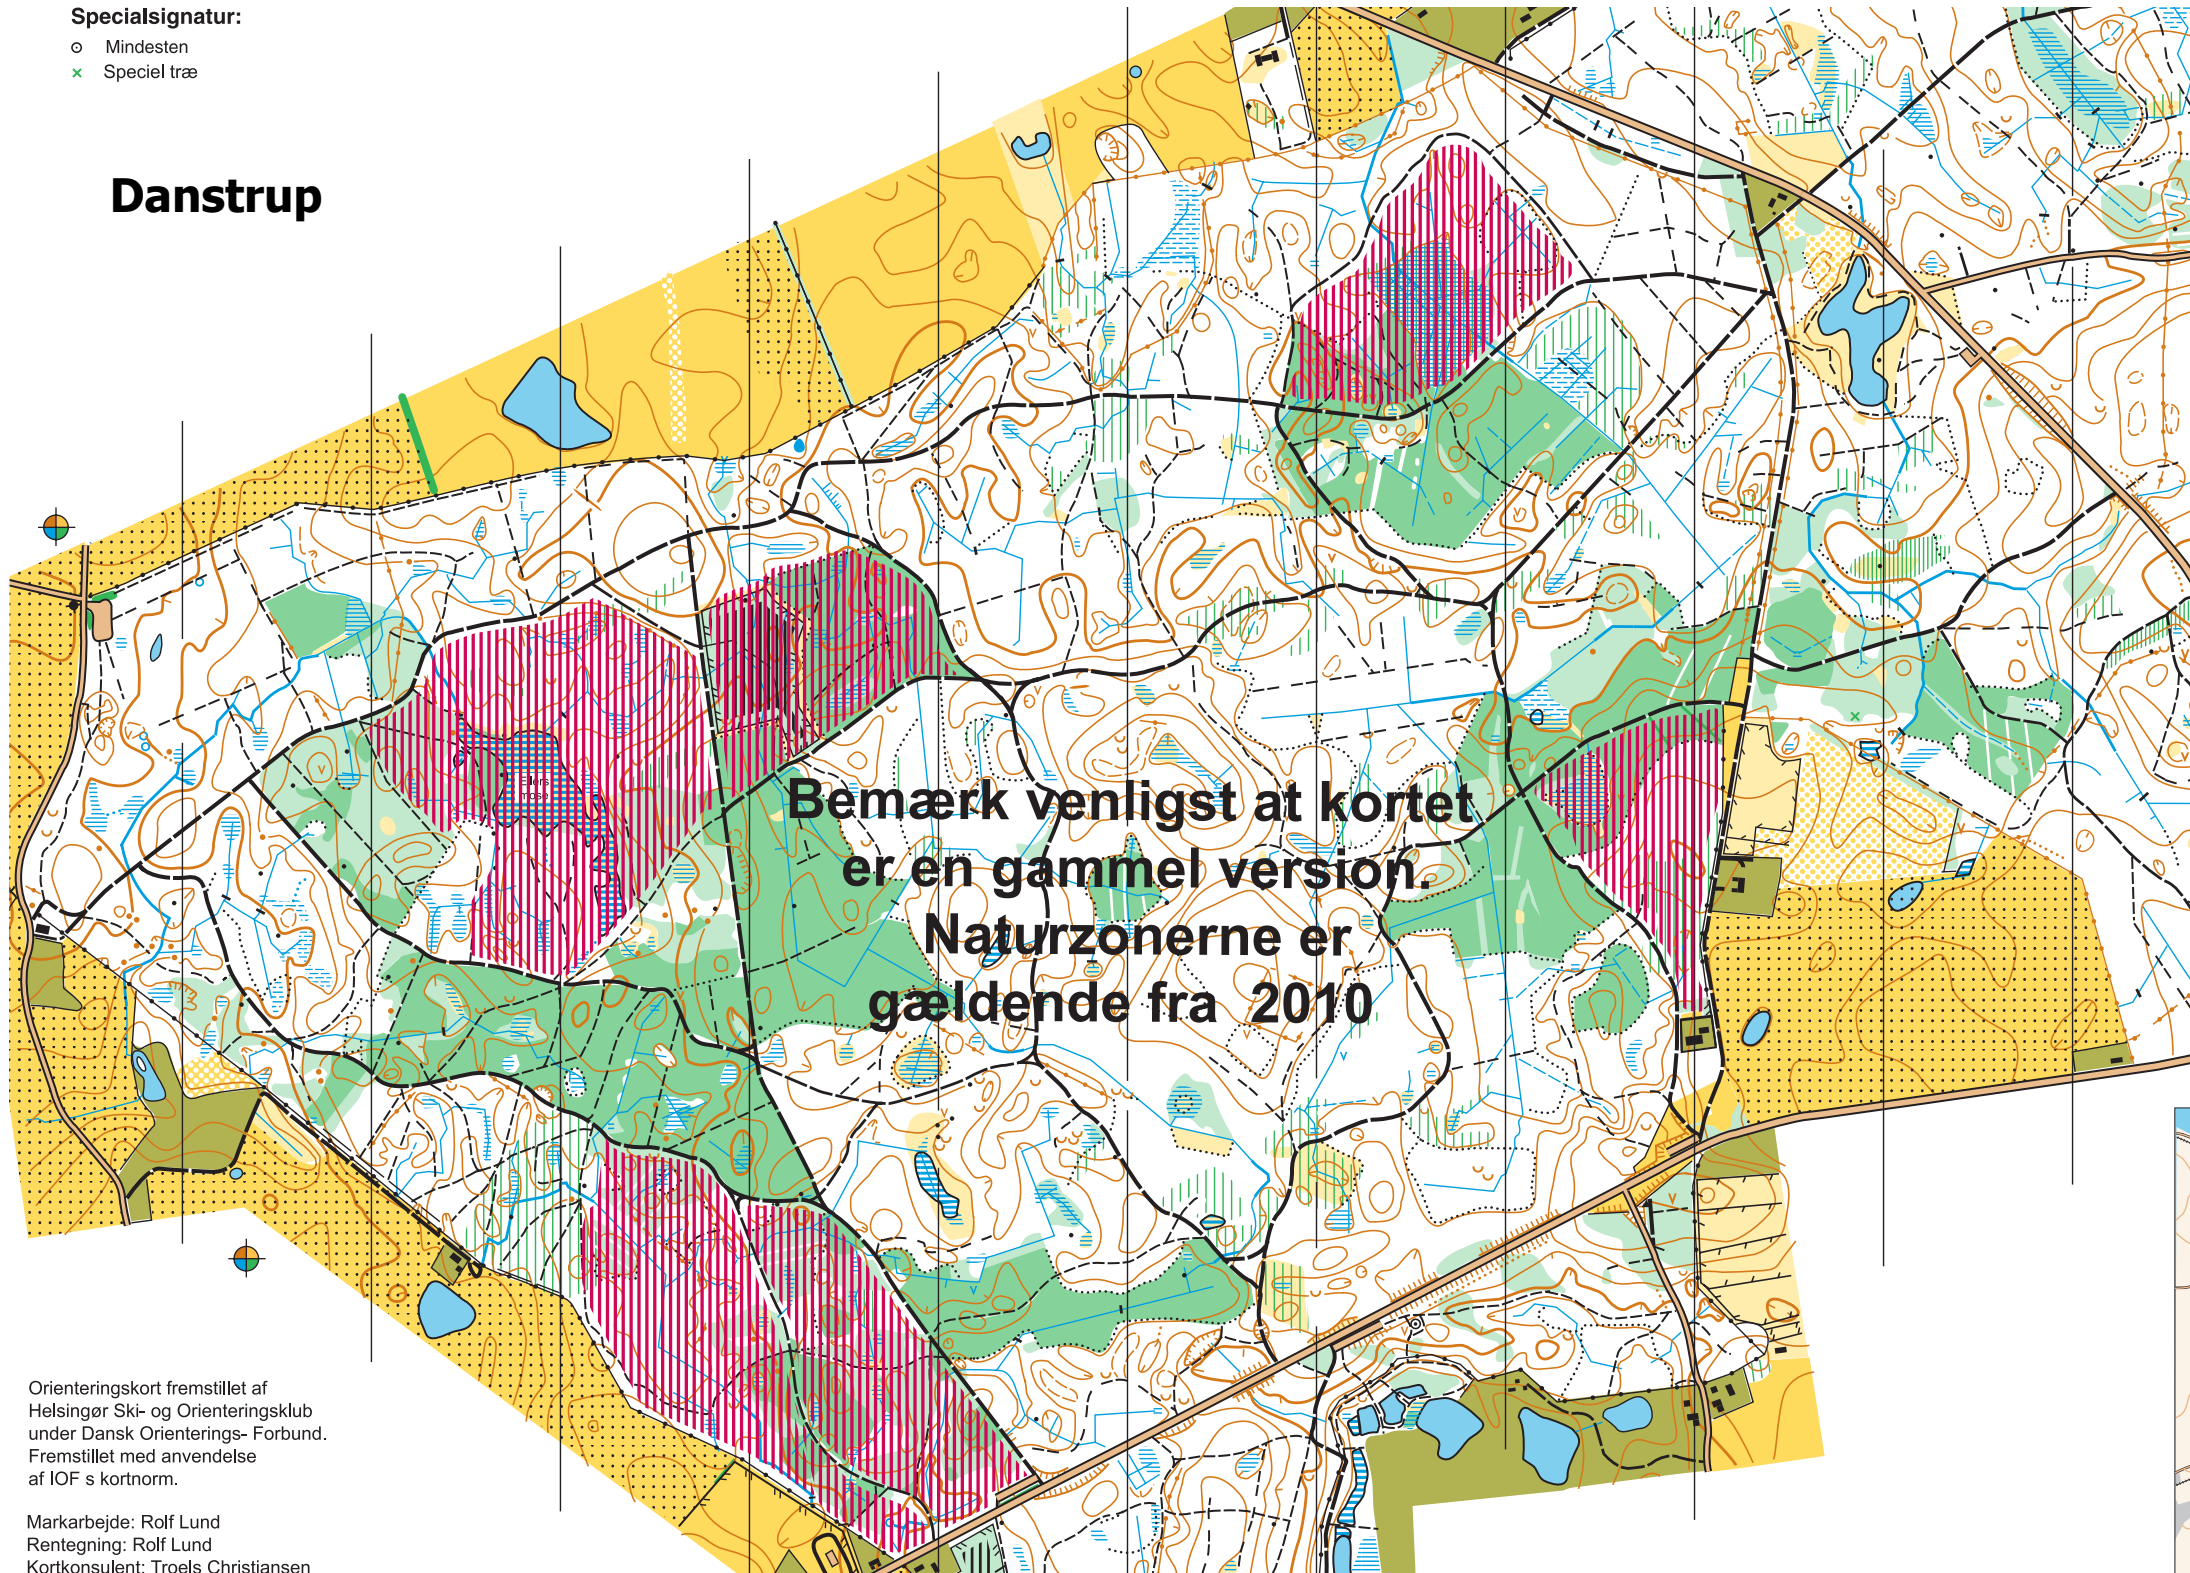

# Danstrup

**Bemærk venligst at kortet  
er en gammel version.  
Naturzonerne er  
gældende fra 2010**

Orienteringskort fremstillet af  
Helsingør Ski- og Orienteringsklub  
under Dansk Orienterings- Forbund.  
Fremstillet med anvendelse  
af IOF's kortnorm.