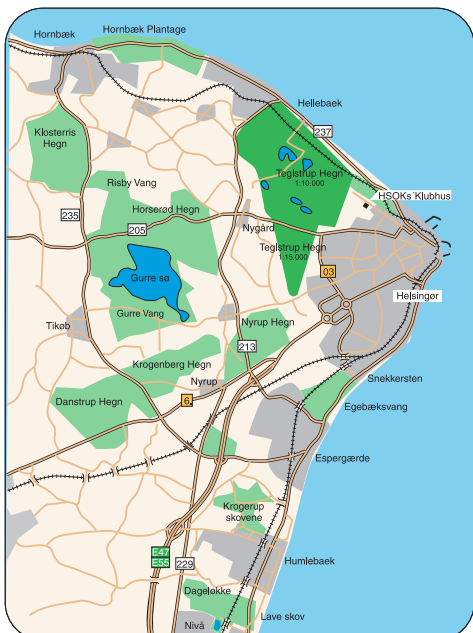

Teglstrup Hegn

1:15.000
Ækvidistance 2,5 m

Orienteringskort fremstillet af
Helsingør Ski- og Orienteringsklub
under Dansk Orienterings- Forbund
Fremstillet med anvendelse
af IOF's kortnorm

<http://hsok.dk/orienteringsafdelingen/>
E- Mail jakva@get2net.dk

Bemærk venligst at kortet
er en gammel version.
Naturzonerne er
gældende fra 2010

Specialsignaturer:

- o Legeredskab
- x Enligstående træ

Løbstilladelse skal indhentes hos:
Kronborg Skovdistrikt,
<http://www.skovognatur.dk/Service/Selvbetjening/Aktiviteter/>

R1 R2 R3

Reserverubrikker ved svigt af Sport Ident

© COPYRIGHT HSOK

HSOK 01
Maj 2005
enkelte rettelser
Sep. 2005