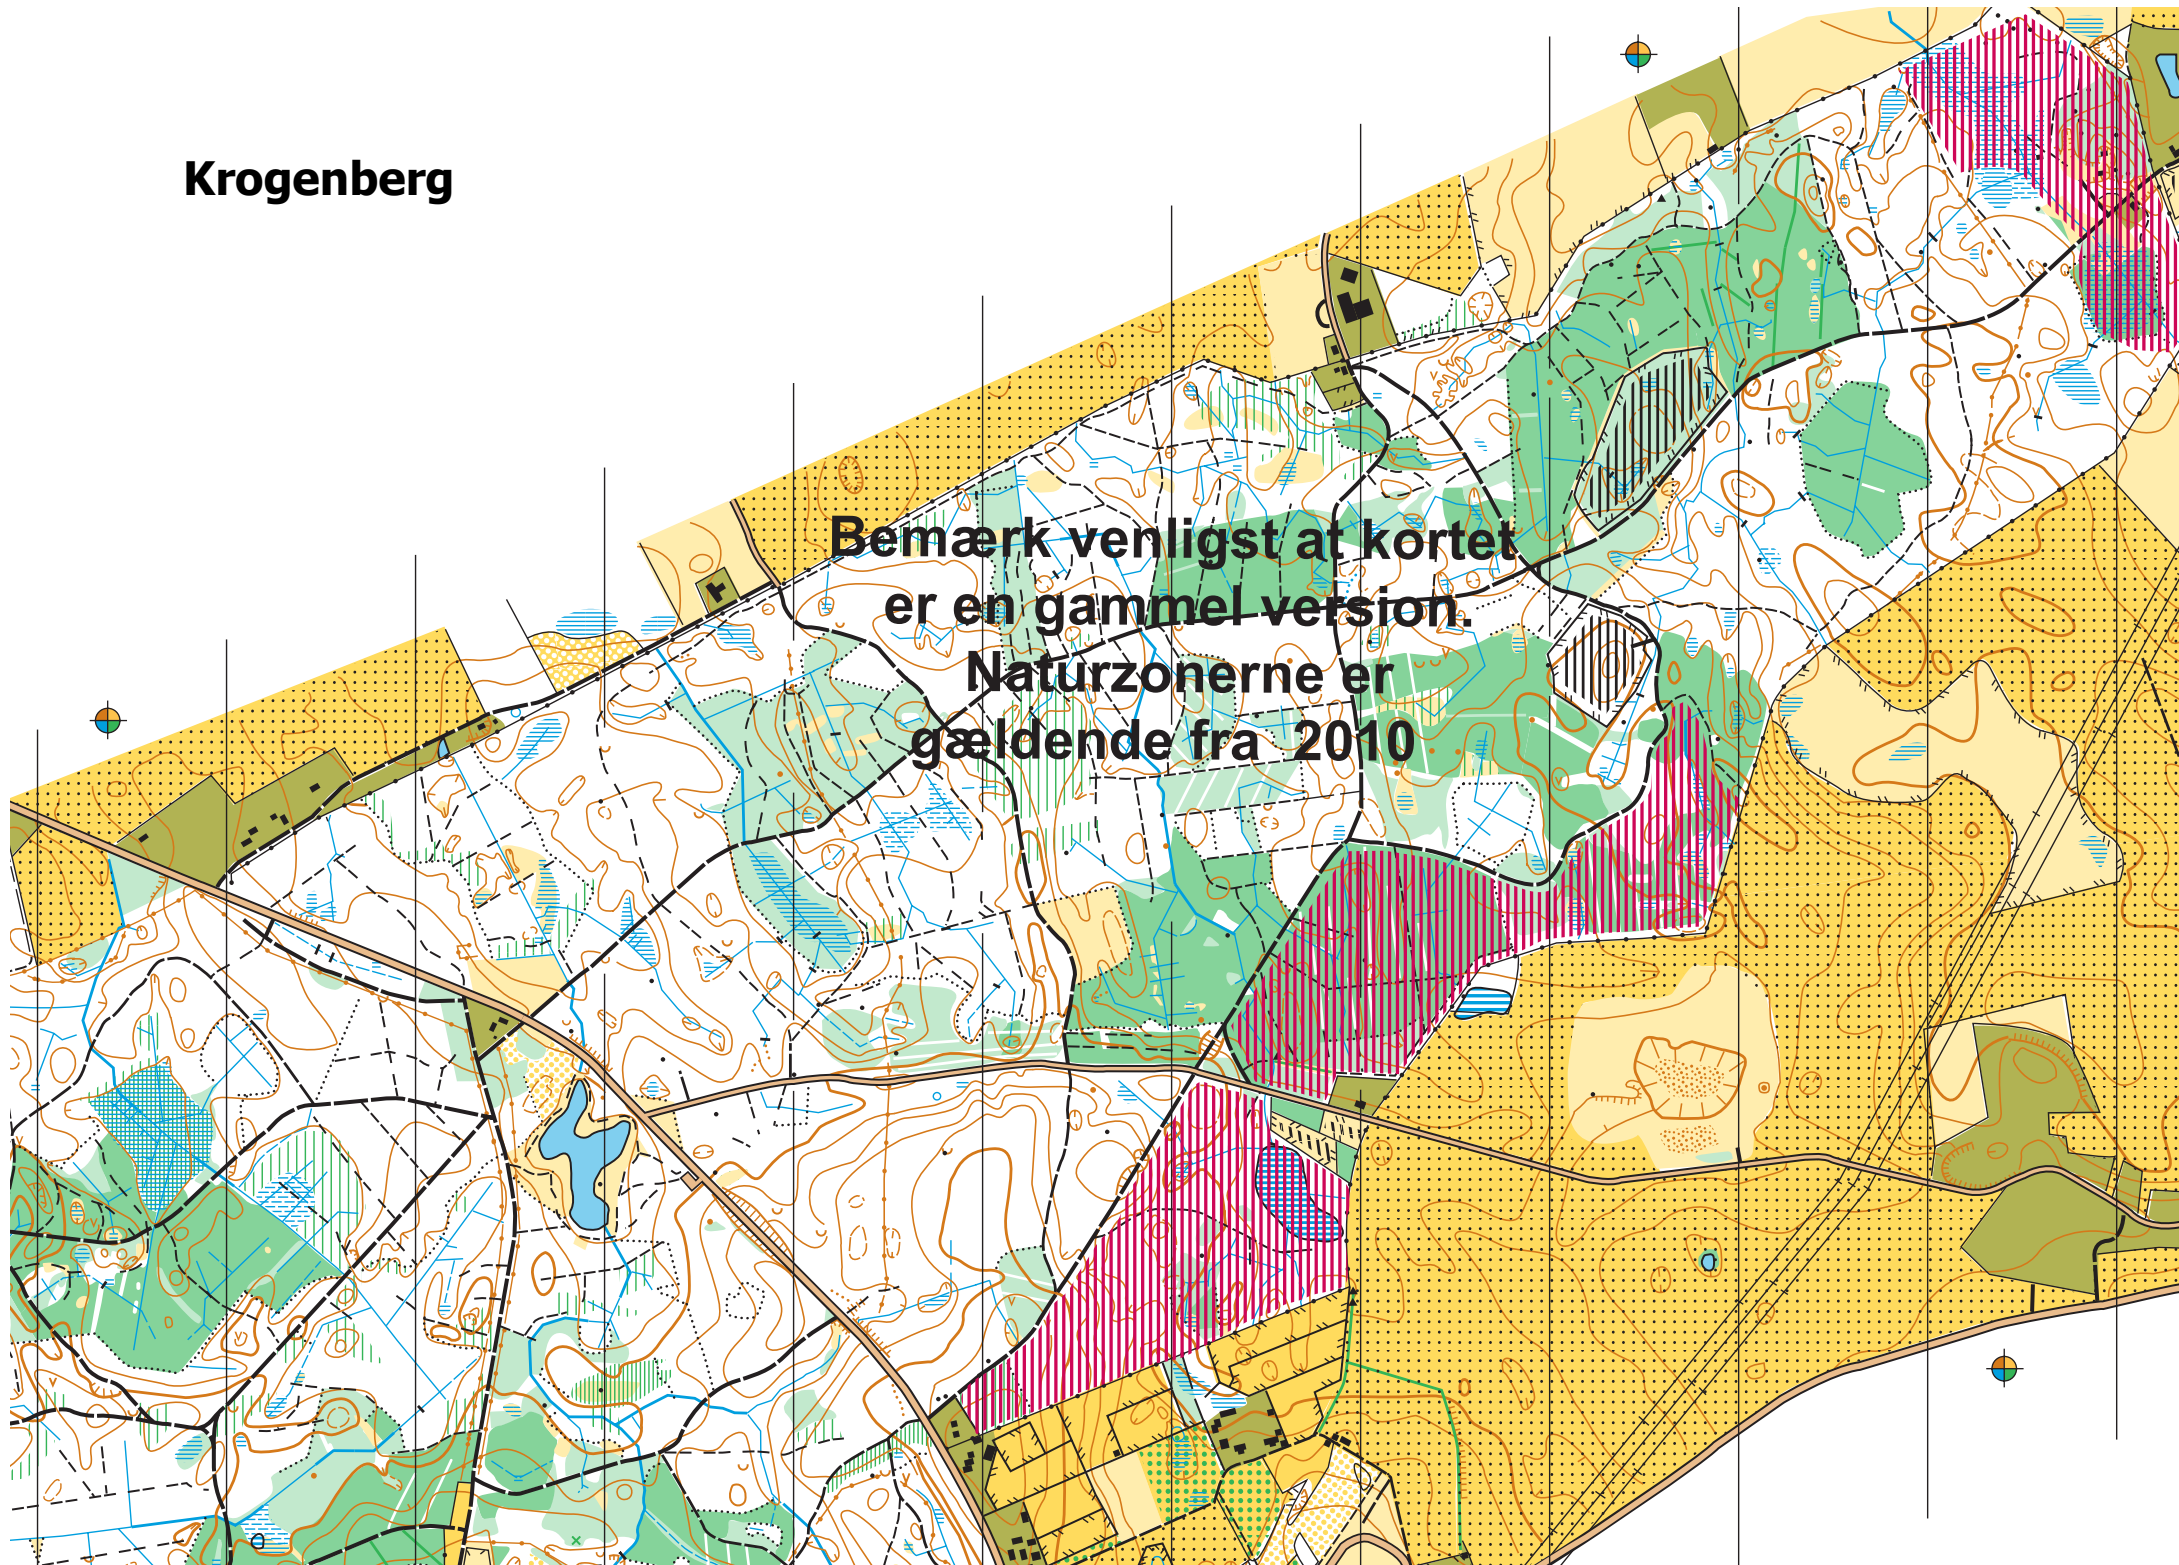

# Krogenberg

**Bemærk venligst at kortet  
er en gammel version.  
Naturzonerne er  
gældende fra 2010**