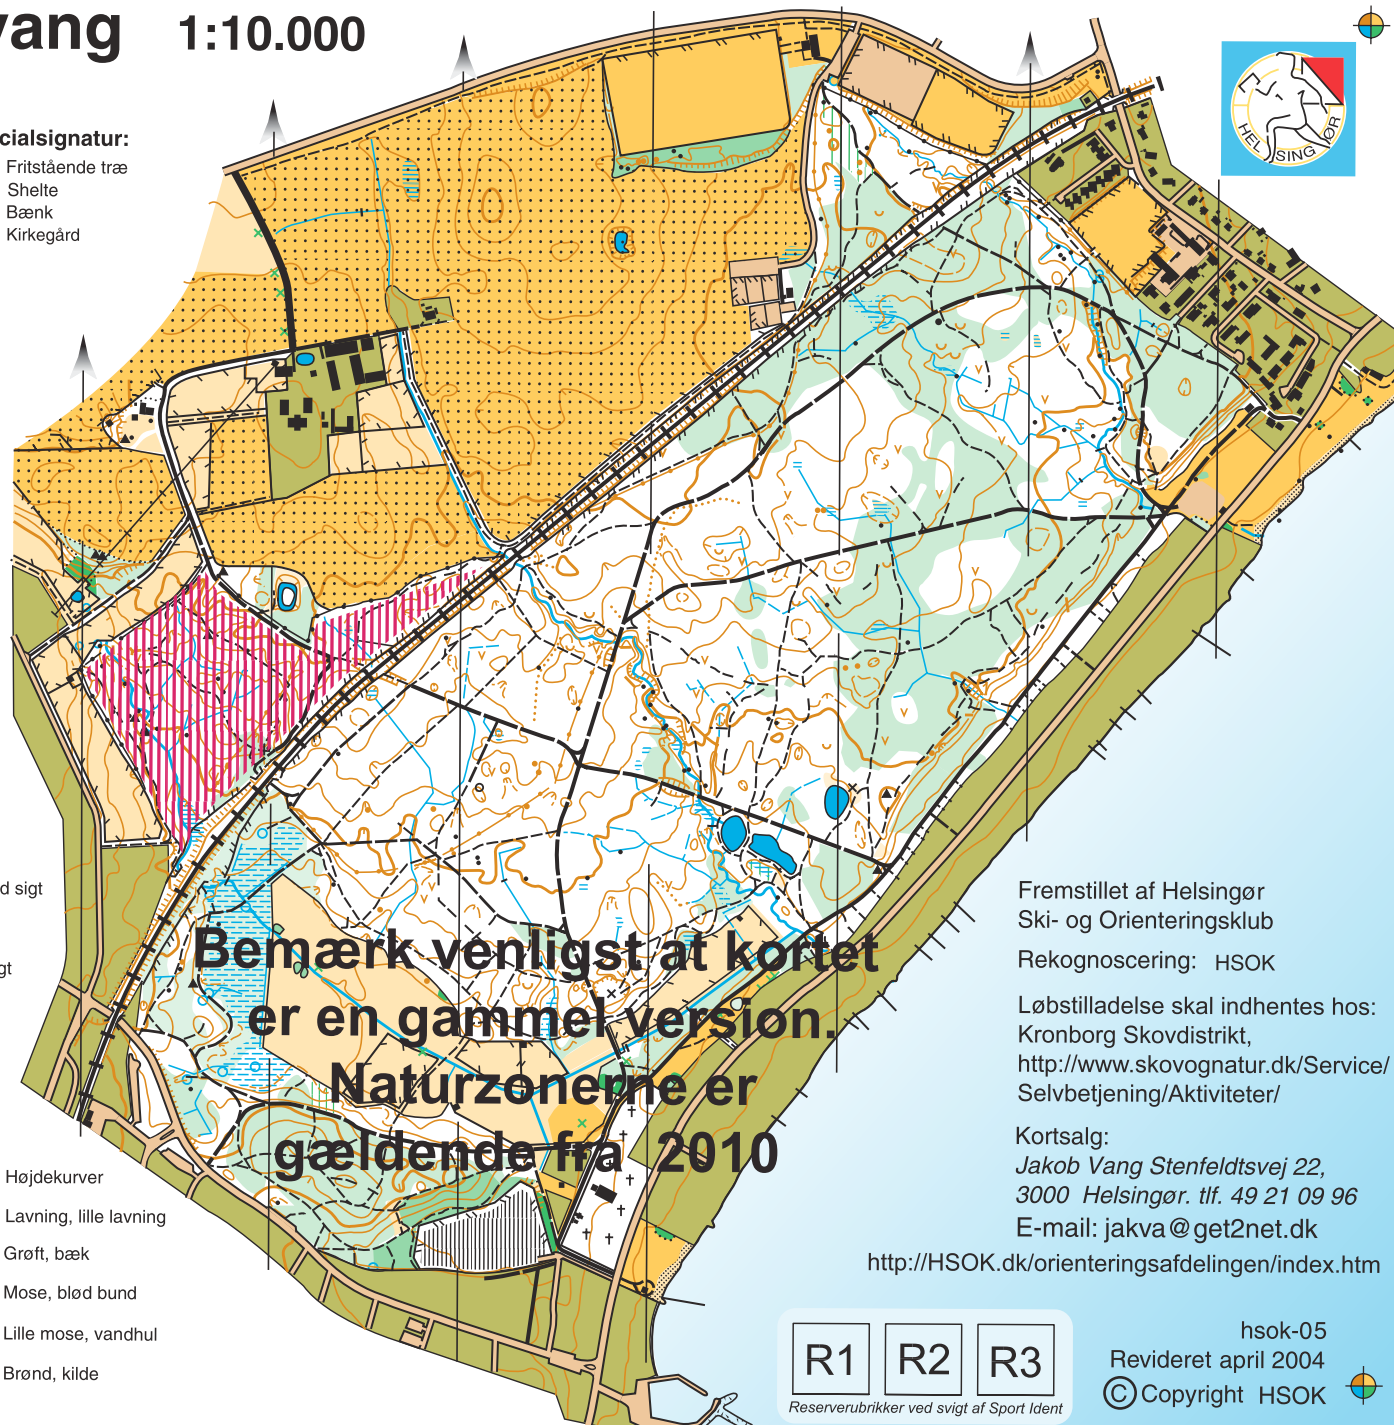

Egebæksvang 1:10.000

Ækvidistance 2,5 m

SIGNATURFORKLARING

- Asfaltvej/P-areal
- Grusvej
- God skovvej
- God sti, skovvej
- Hugning
- Sti
- Utydelig sti
- Bevoksningsgrænse
- Jernbane
- Hegn
- Stendige
- Sten
- Gruppe af sten
- Bro, spang
- Åbent kulturland
- Åbnet område
- Frit gennemløbeligt
- Langsomt gennemløbeligt
- Langsomt gennemløbeligt med god sigt
- Svært gennemløbeligt
- Svært gennemløbeligt med god sigt
- Svært igennemtrængeligt
- Blokmark
- Dyrket mark
- Nøgen sandflade
- Bebyggelse, have
- Lille rende
- Jorddige
- Lille høj
- Skrænt, hul

Specialsignatur:

- Fritstående træ
- Shelte
- Bænk
- Kirkegård

- Højdekurver
- Lavning, lille lavning
- Grøft, bæk
- Mose, blod bund
- Lille mose, vandhul
- Brønd, kilde

Fremstillet af Helsingør
Ski- og Orienteringsklub
Rekognoscering: HSOK

Løbstilladelse skal indhentes hos:
Kronborg Skovdistrikt,
[http://www.skovognatur.dk/Service/
Selvbetjening/Aktiviteter/](http://www.skovognatur.dk/Service/Selvbetjening/Aktiviteter/)

Kortsalg:
Jakob Vang Stenfeldtsvej 22,
3000 Helsingør. tlf. 49 21 09 96
E-mail: jakva@get2net.dk

<http://HSOK.dk/orienteringsafdelingen/index.htm>

R1 R2 R3

Reserverubrikker ved svigt af Sport Ident

hsok-05
Revideret april 2004
© Copyright HSOK