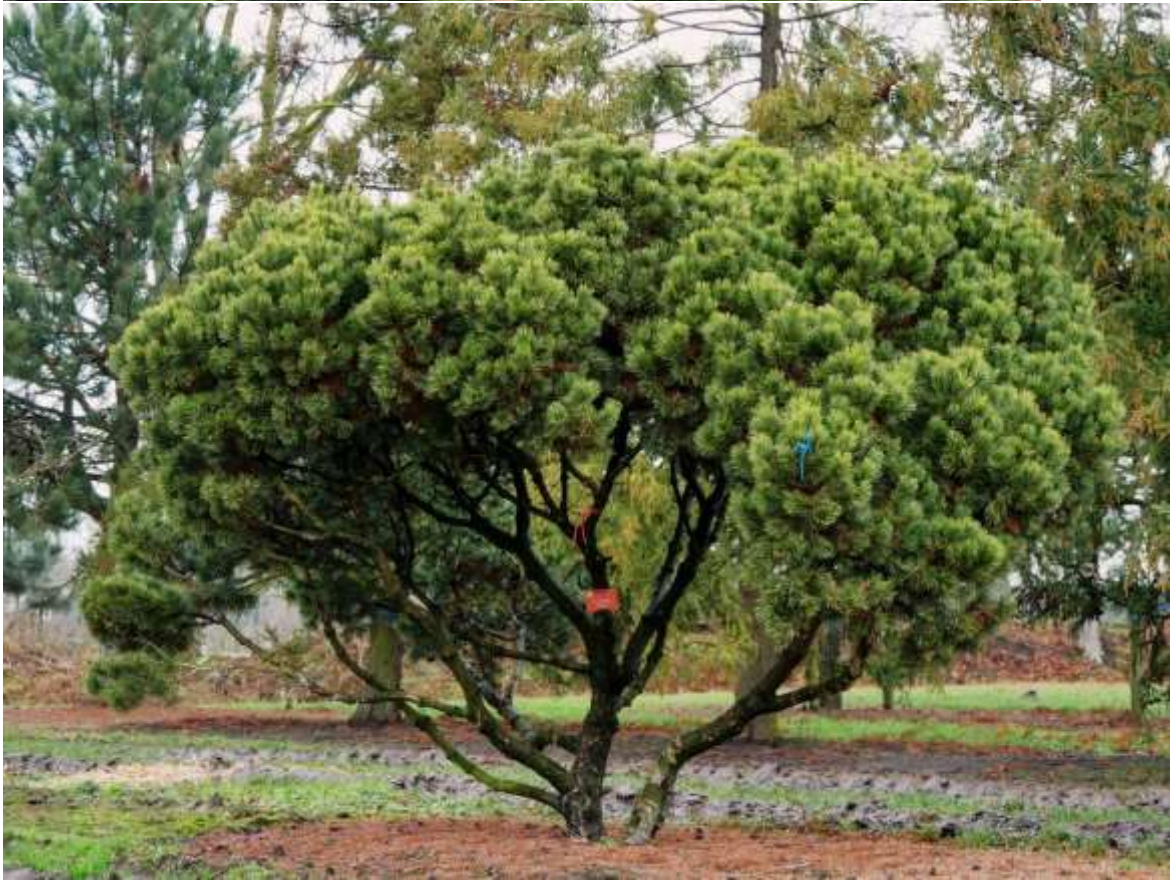

Pinus Nigra (oostenrijkse Den)