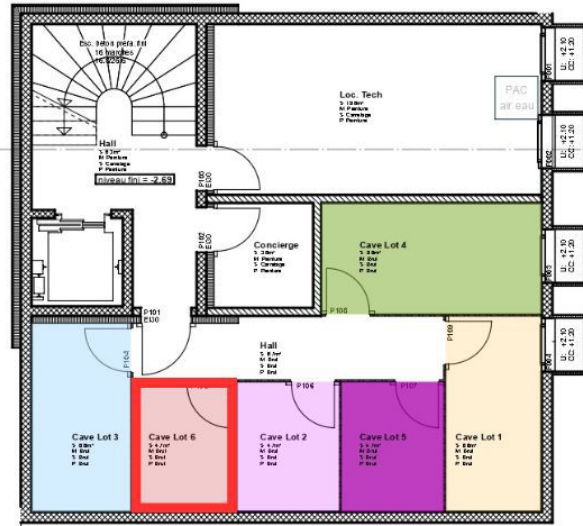

- LOT 1 - 4.5 pièces
- LOT 4 - 4.5 pièces
- LOT 2 - 3.5 pièces
- LOT 5 - 3.5 pièces
- LOT 3 - 4.5 pièces
- LOT 6 - 3.5 pièces

LOT 1 - 4.5 pièces - 94.39 m² - terrasse - 8.27 m²

LOT 2 - 3.5 pièces - 83.65 m² - terrasse - 8.27 m²

LE PROPRIETAIRE

L'ARCHITECTE

LOT 3 - 4.5 pièces - 94.25 m² - terrasse - 8.83 m²

LOT 4 - 4.5 pièces - 95.85 m² - terrasse - 8.83 m²

LOT 5 - 3.5 pièces - 103.70 m²

LOT 6 - 3.5 pièces - 102.11 m²

LE PROPRIETAIRE