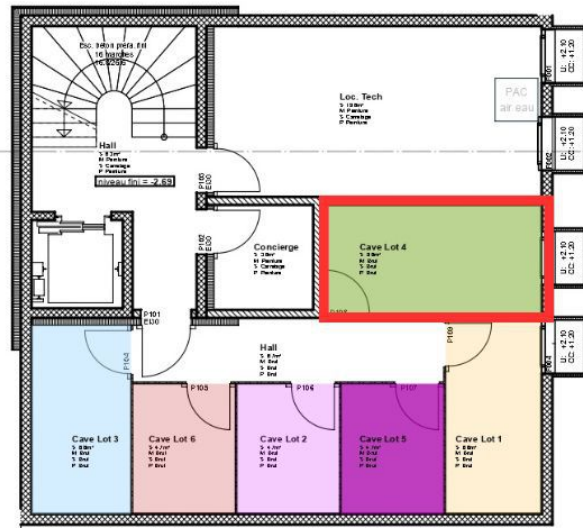

- LOT 1 - 4.5 pièces
- LOT 4 - 4.5 pièces
- LOT 2 - 3.5 pièces
- LOT 5 - 3.5 pièces
- LOT 3 - 4.5 pièces
- LOT 6 - 3.5 pièces

LE PROPRIETAIRE

L'ARCHITECTE

LOT 1 - 4.5 pièces - 94.39 m² - terrasse - 8.27 m²

LOT 2 - 3.5 pièces - 83.65 m² - terrasse - 8.27 m²

LOT 3 - 4.5 pièces - 94.25 m² - terrasse - 8.83 m²

LOT 4 - 4.5 pièces - 95.85 m² - terrasse - 8.83 m²

LOT 5 - 3.5 pièces - 103.70 m²

LOT 6 - 3.5 pièces - 102.11 m²