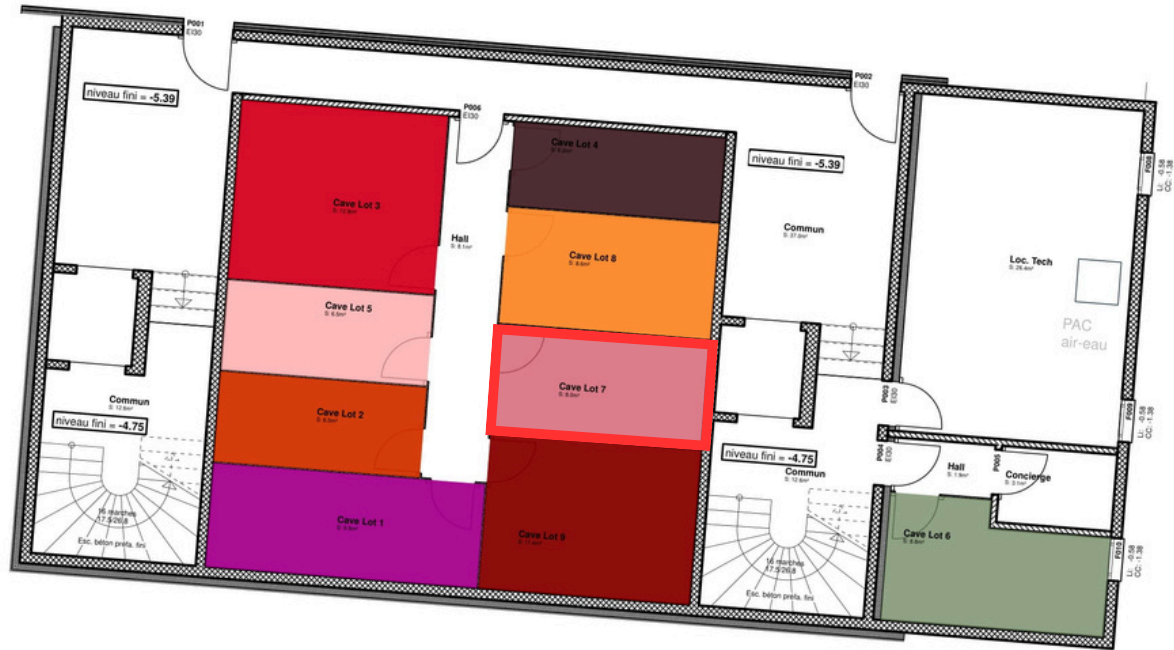

A1

B1

C1

A4

D1

- LOT 1 - 3.5 pièces
- LOT 2 - 2.5 pièces
- LOT 3 - 5.5 pièces
- LOT 4 - 3.5 pièces
- LOT 5 - 3.5 pièces
- LOT 6 - 3.5 pièces
- LOT 7 - 3.5 pièces
- LOT 8 - 4.5 pièces
- LOT 9 - 4.5 pièces

LE PROPRIETAIRE

L'ARCHITECTE

- LOT 4 - 3.5 pièces - 75.62 m² - terrasse - 13.55 m²
- LOT 5 - 3.5 pièces - 75.66 m² - terrasse - 13.57 m²
- LOT 6 - 3.5 pièces - 75.62 m² - terrasse - 13.53 m²
- LOT 7 - 3.5 pièces - 75.71 m² - terrasse - 13.55 m²